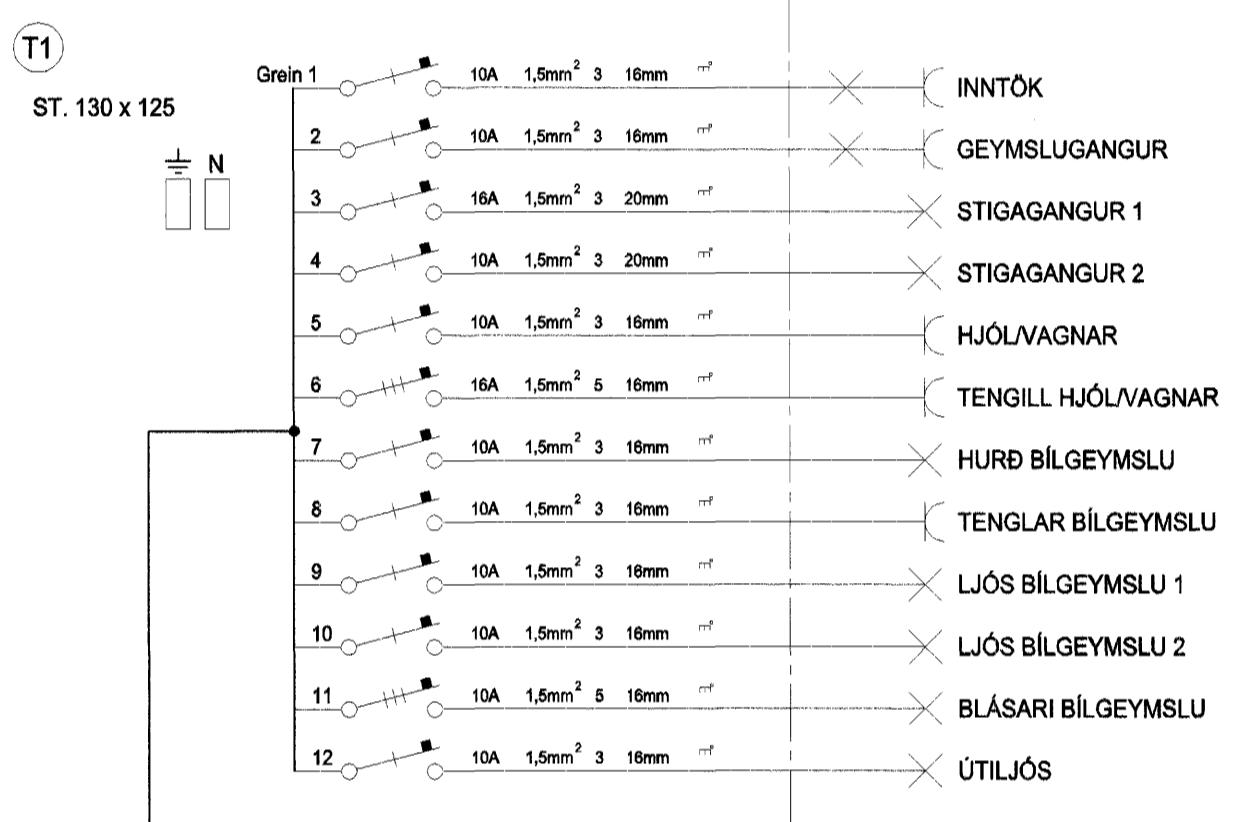

GREINATÓFLUR T2 - T9

GREINATÓFLUR T10 - T17

ADALTAFLA

SNÍÐ A-A MKV. 1:50

AFSTÖÐUMYND MKV. 1:500

SÖKKULSKAUT