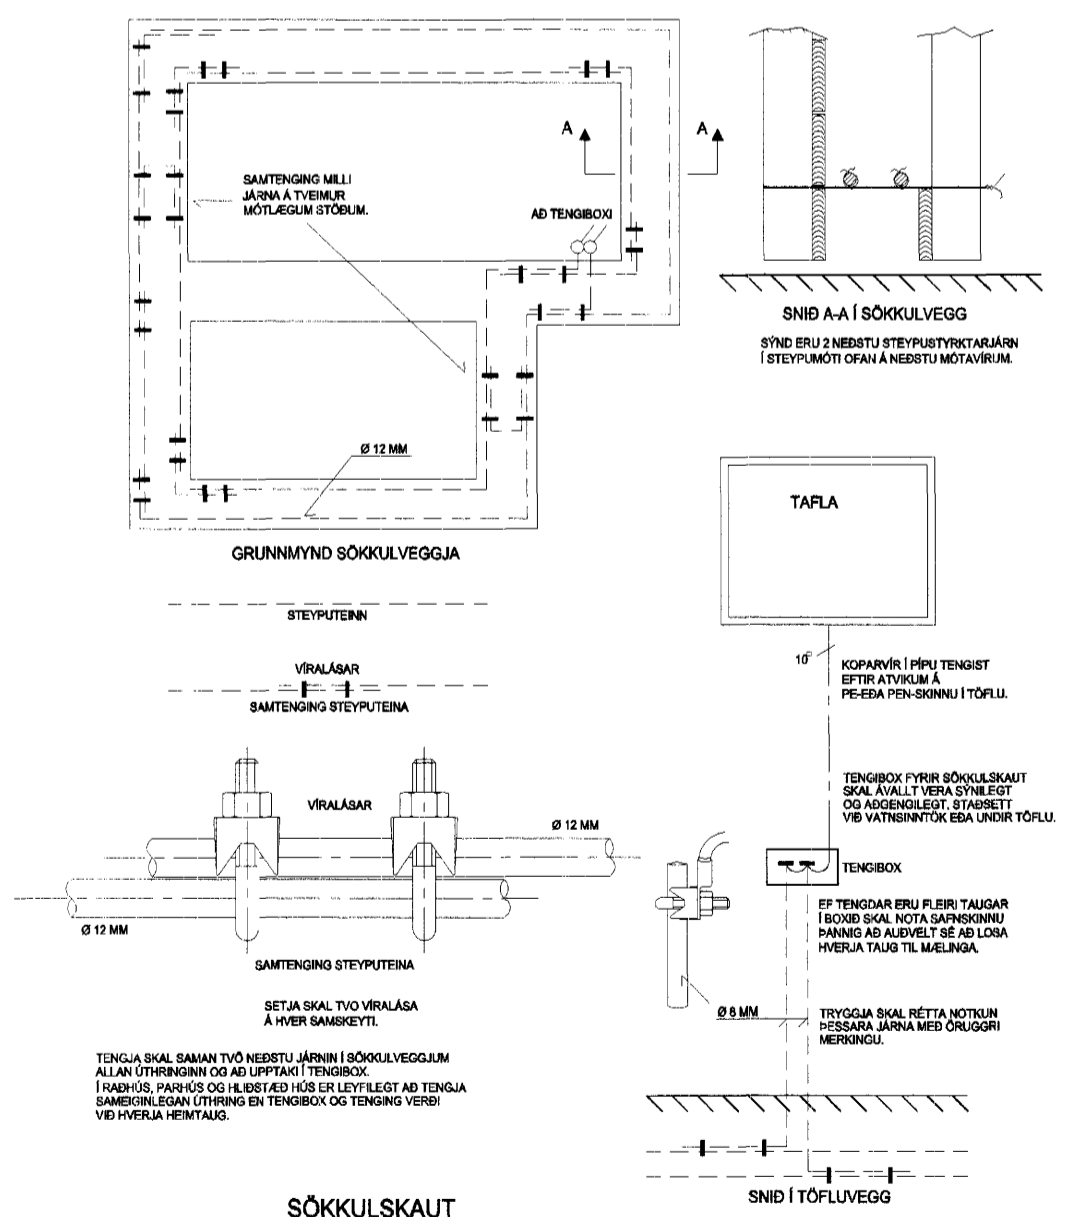

GREINATÓFLUR T2 - T9

GREINATÓFLUR T10 - T17

ADALTAFLA

SNÍÐ A-A MKV. 1:50

AFSTÖÐUMYND MKV. 1:500

SÖKKULSKAUT