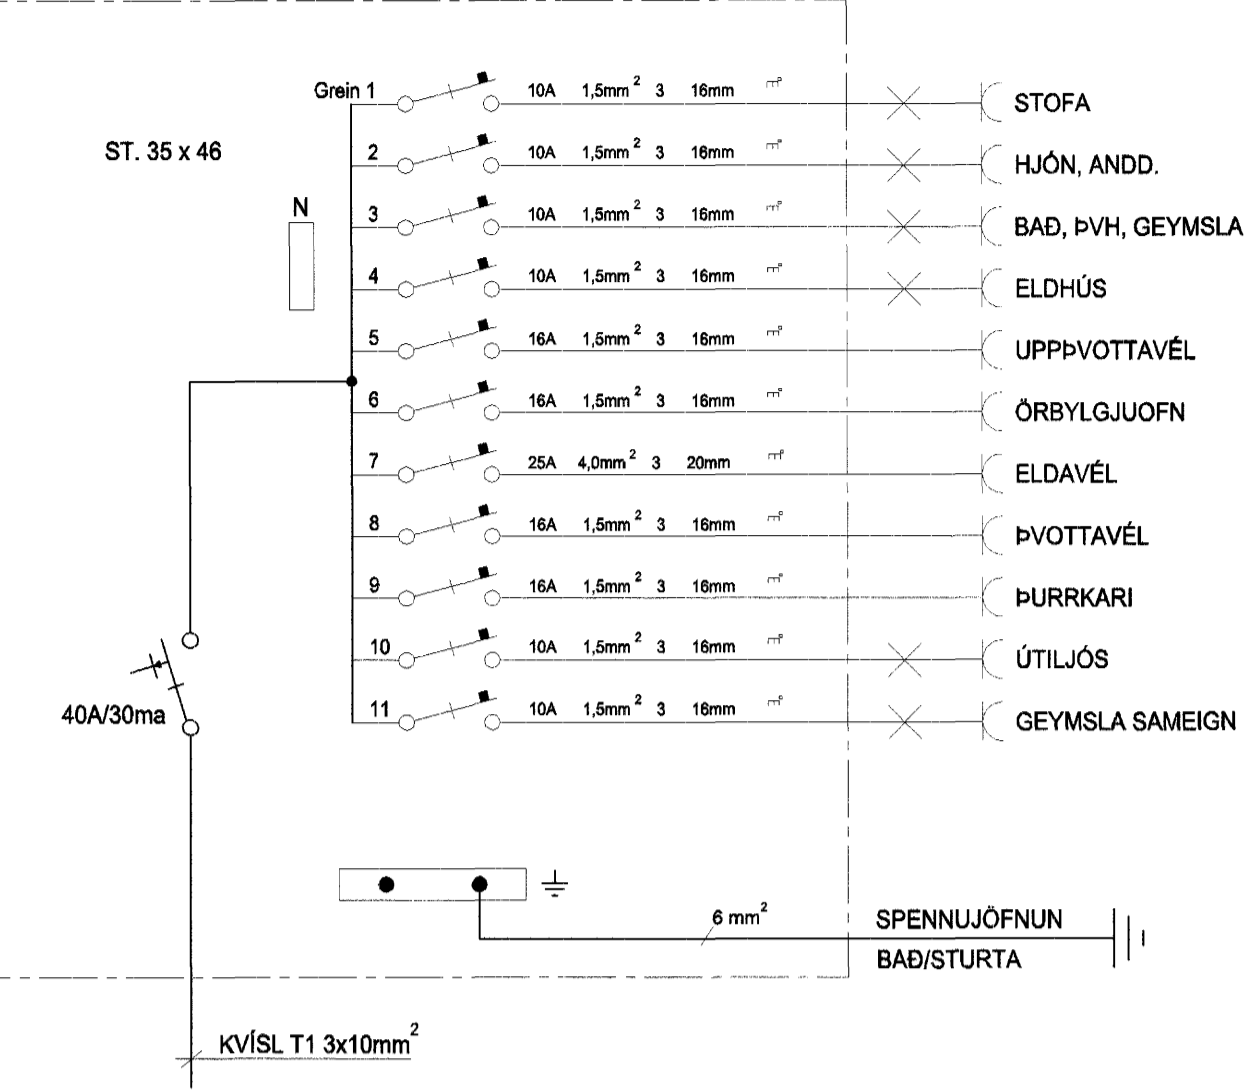

GREINATÓFLUR T2 - T9

GREINATÓFLUR T10 - T17

ADALTAFLA

SNÍÐ A-A MKV. 1:50

AFSTÖÐUMYND MKV. 1:500

SÖKKULSKAUT