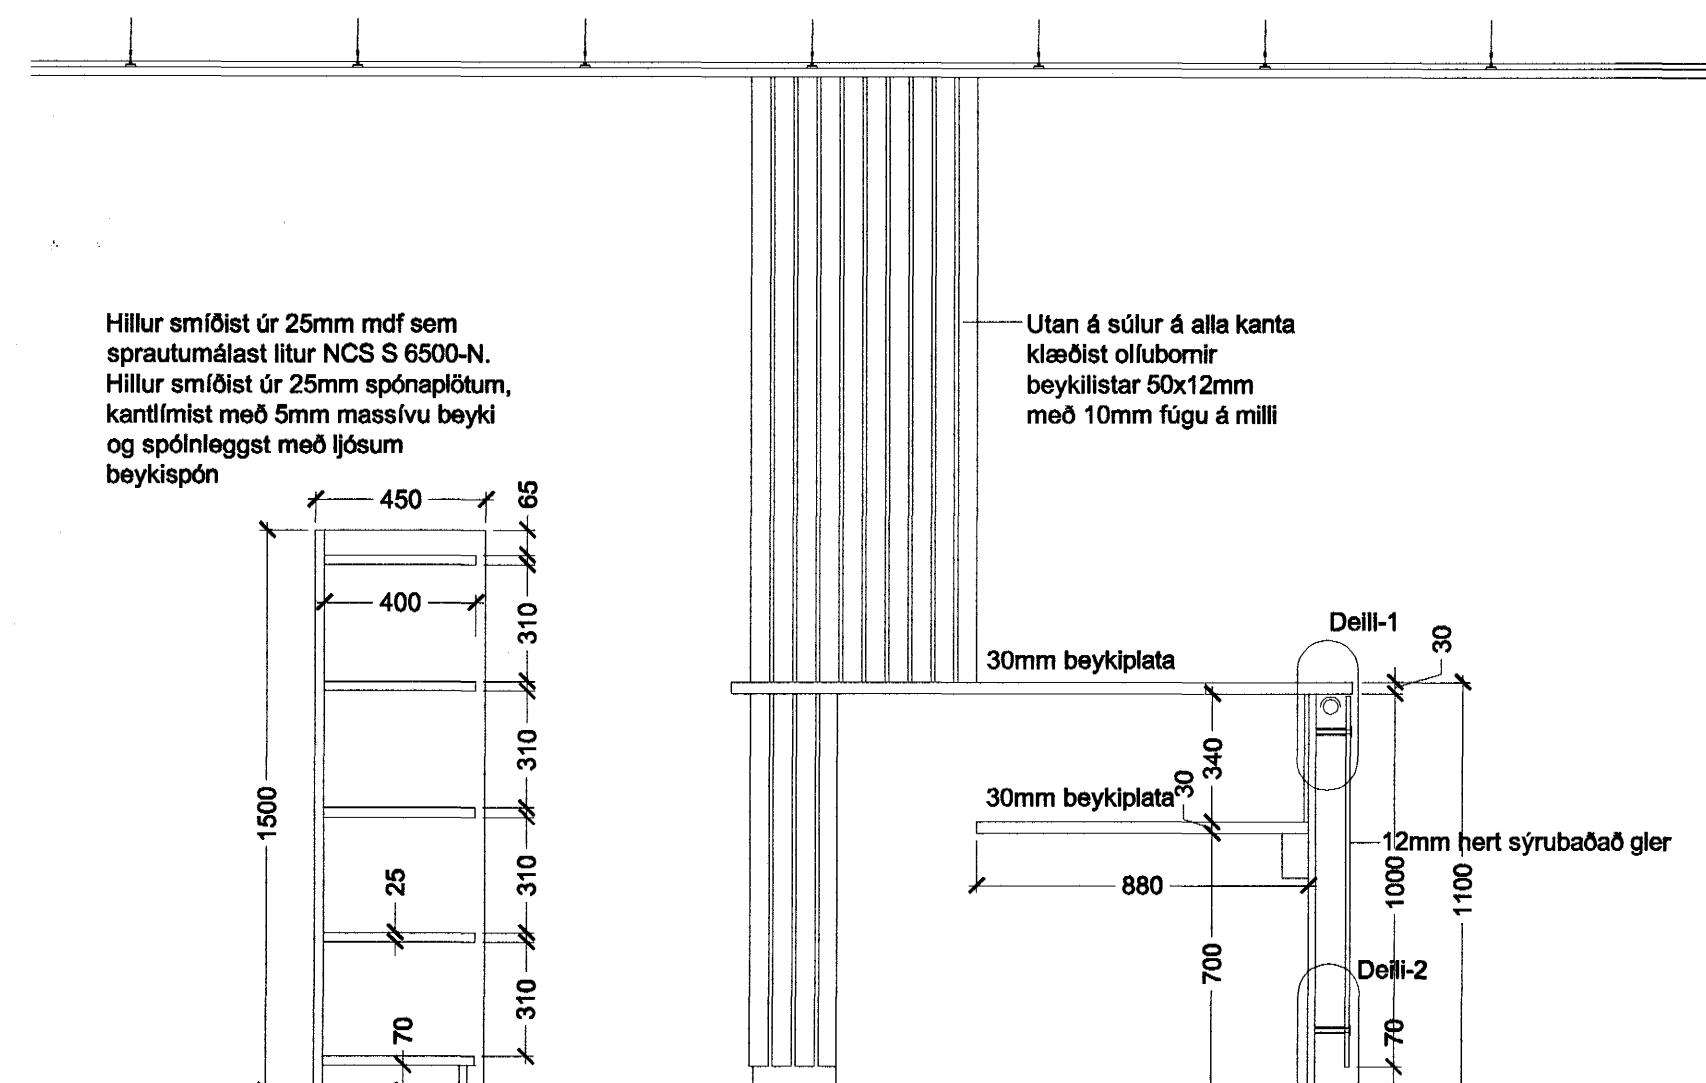

Sneiðing 1-1 mkv.: 1:20