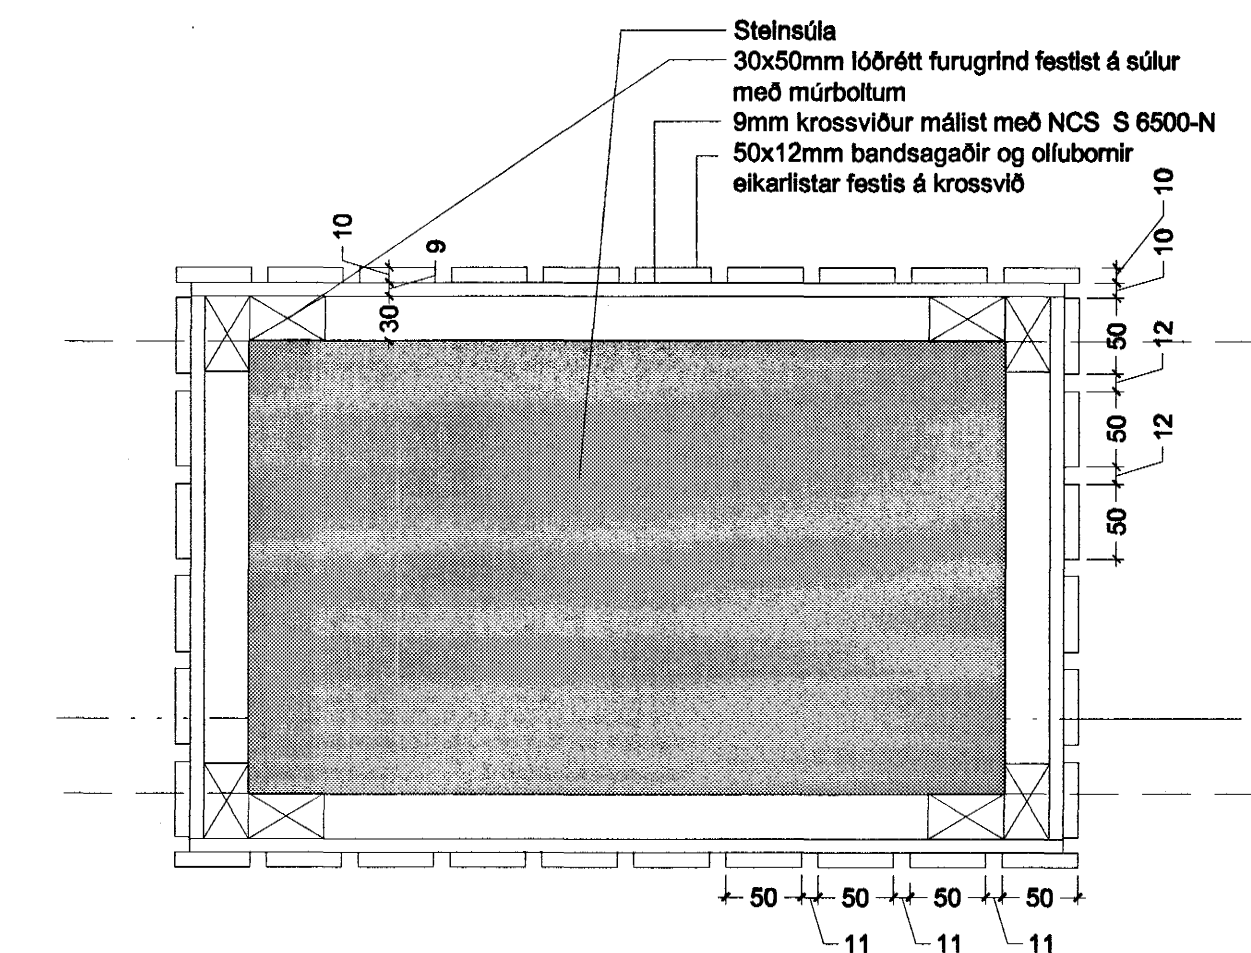

Delli í frágang á súlu mkv.: 1:5

Upprunalegur höfundur: Sigurður Þorleifsson

Sambykkt þann 09. OKT. 2003

Byggingafræðingur í Hafnarfirði
Eli Sigurbjartur Halldórsson
A / 27.01.2003 / AS / YMSAR Breytingar: HILLUR OG TEXTI
Útgáfa / Dagsetning / Teiknari / Breyting

Hitaveita Suðuresja
Svæðisstöð í Hafnarfirði
Bæjarhraun 14
Hlutateikning

Afgreiðsluborð og súta
MKV.: 1:20/1:5
DAGS: 10.12.2002
TEIKNAD: AS
SKRÁ: 0246-79-402.dwg

(79)

BATTERI
ARKITEKTA
Jón Ólafur Ólafsson FAI
kt: 090698-3999
Sigurður Elfríðsson FAI
kt: 110457-2789

Sigurður Harðarson FAI
kt: 030446-3999