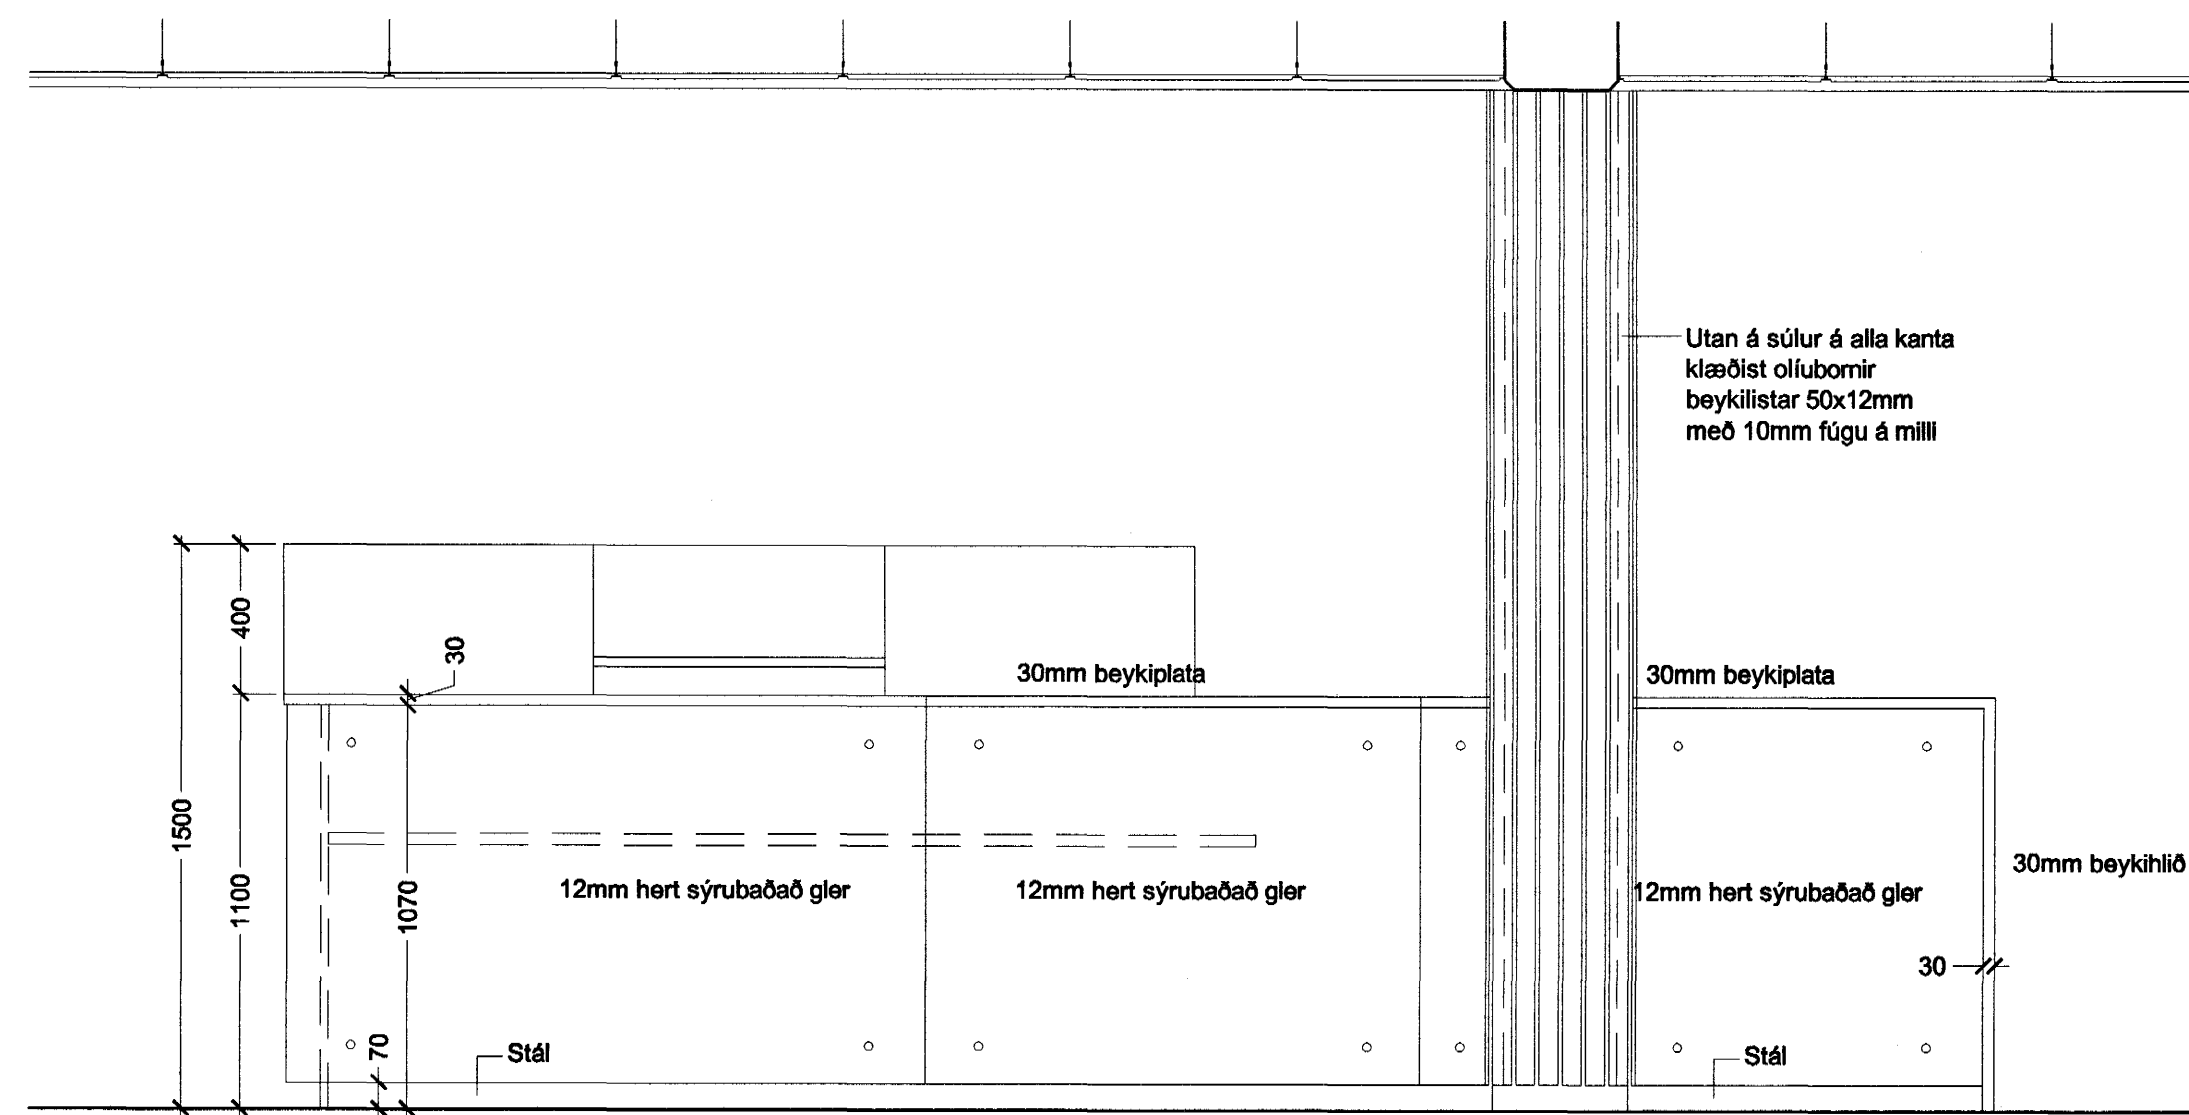

Ásýnd a-a mkv.: 1:20