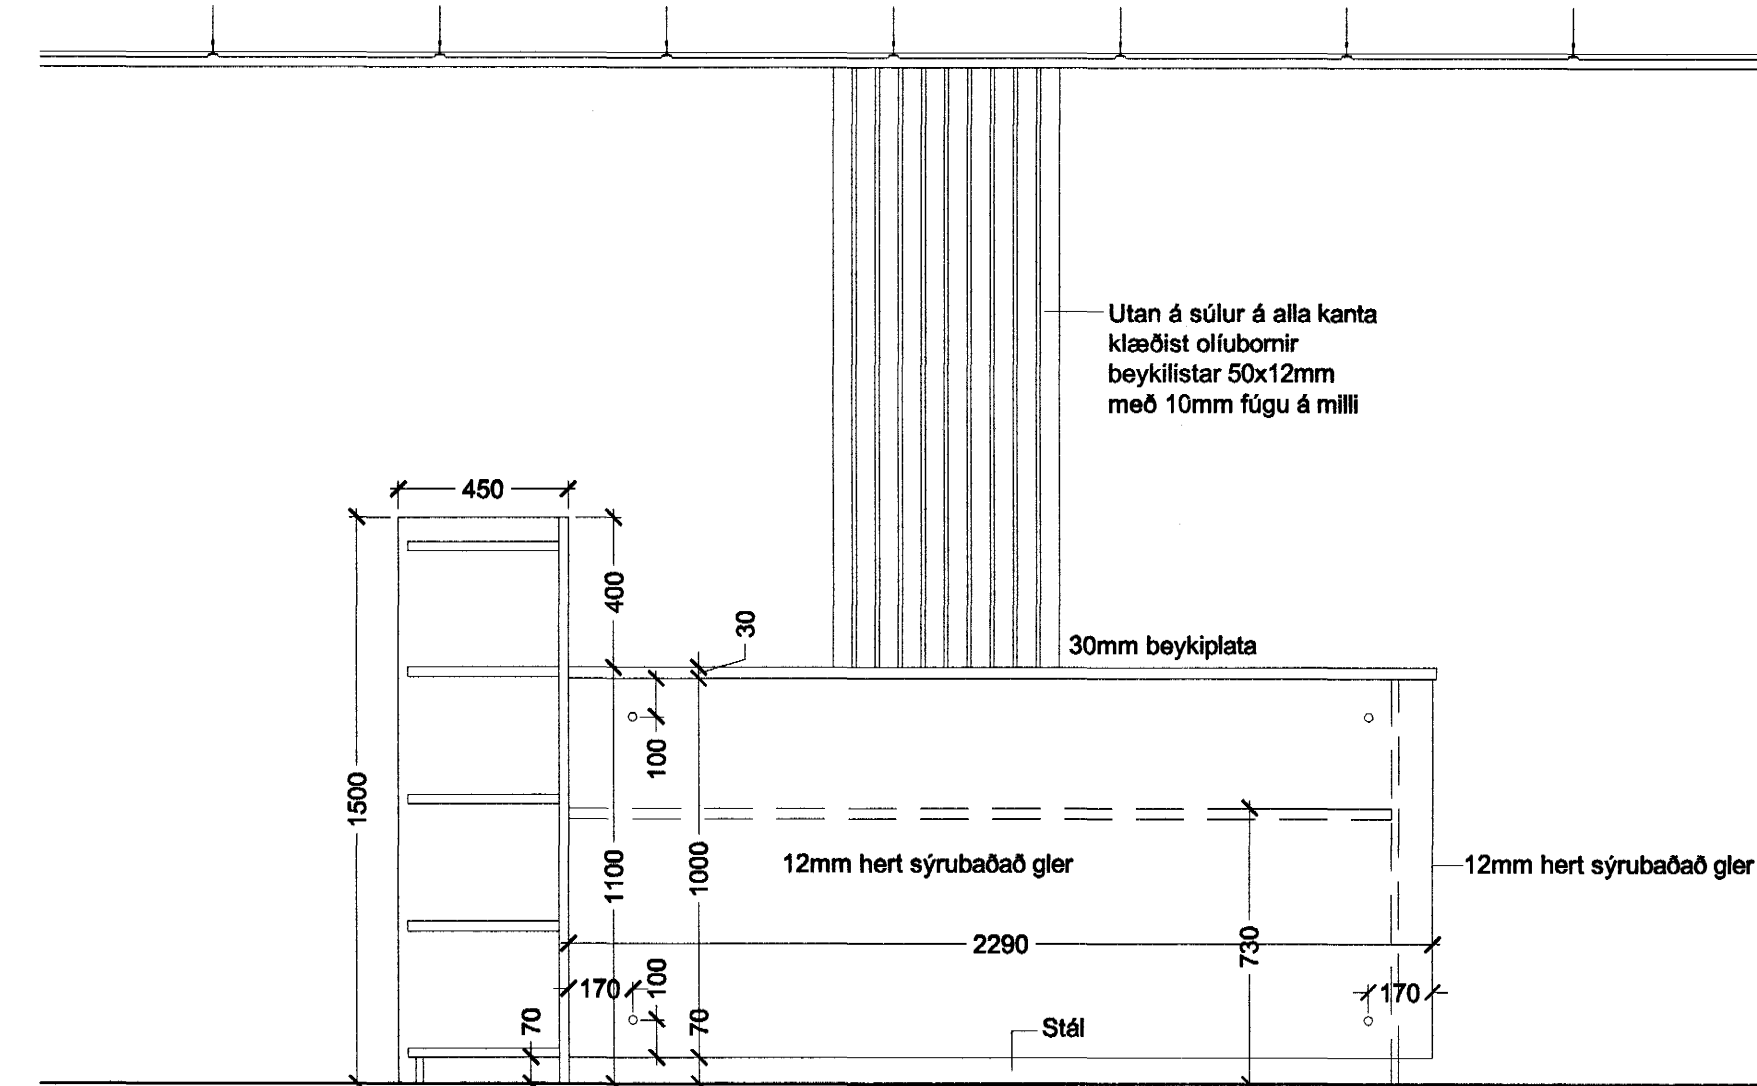

Ásýnd b-b mkv.: 1:20