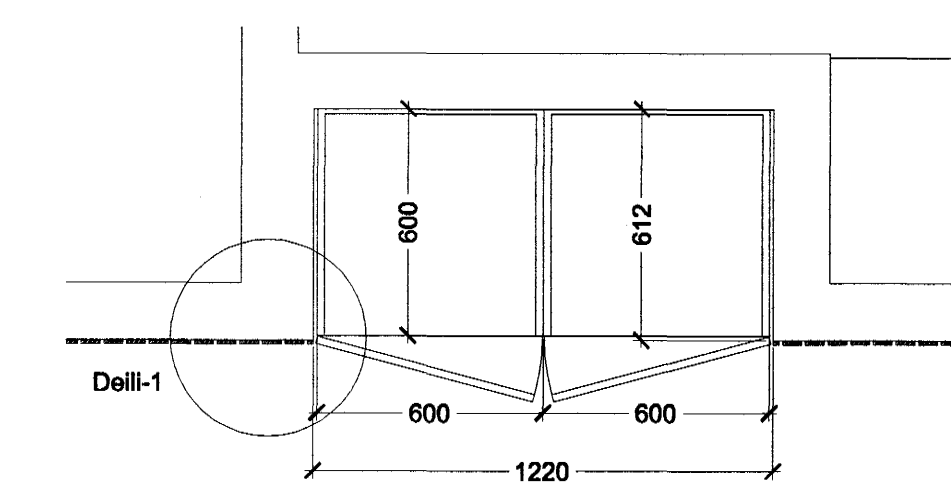

Sneiðing 1-1 mkv.: 1:20

1.10
Gangur
54,3m²