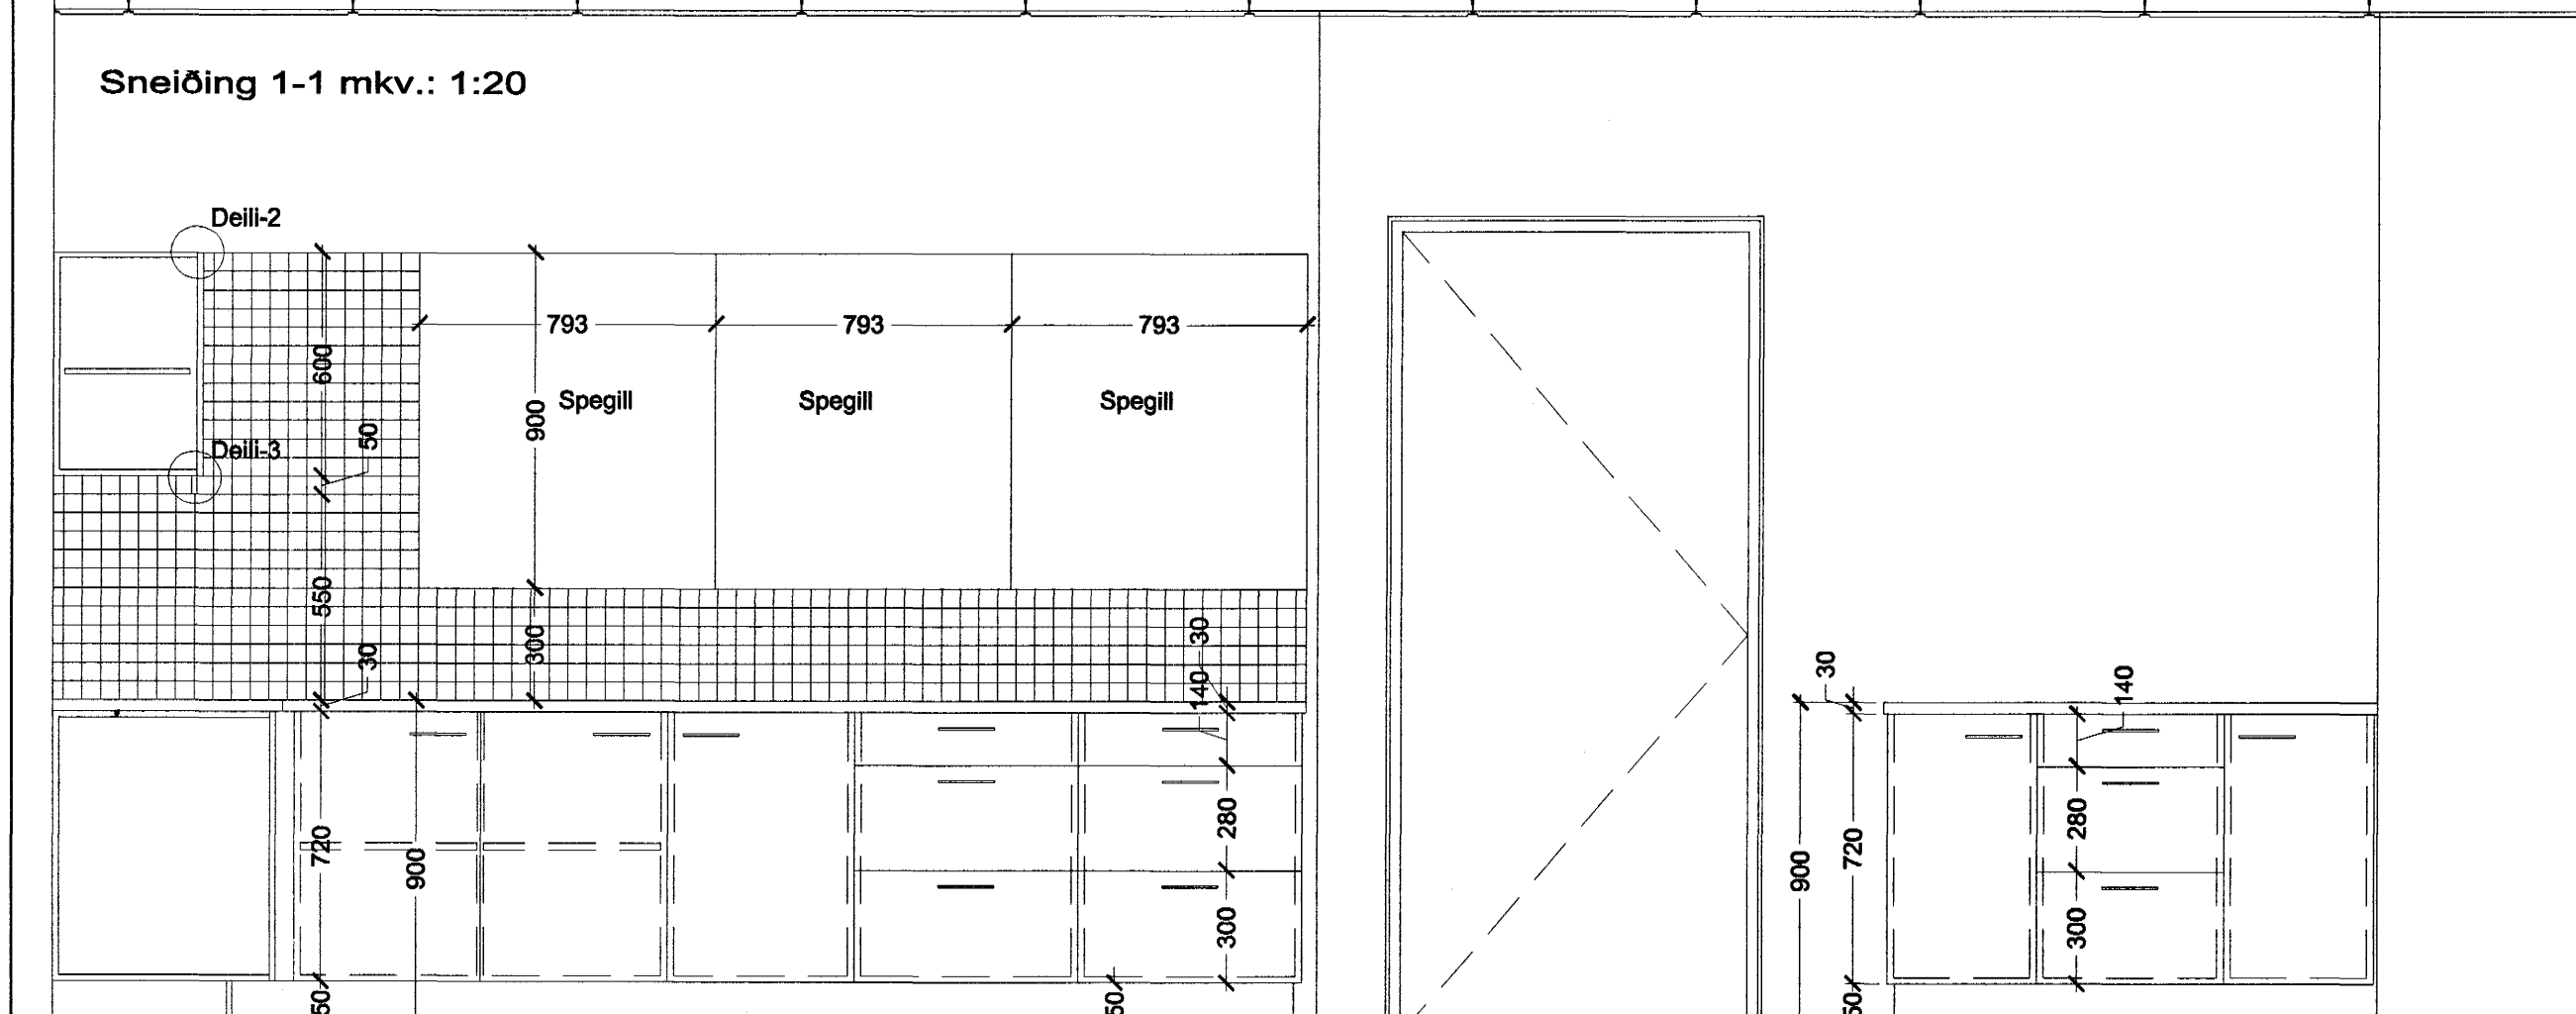

Sneiðing 1-1 mkv.: 1:20