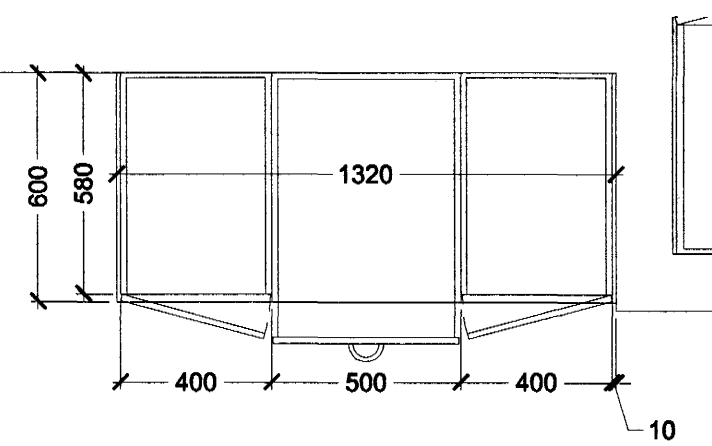

Sneiðing 1-1 mkv.: 1:20