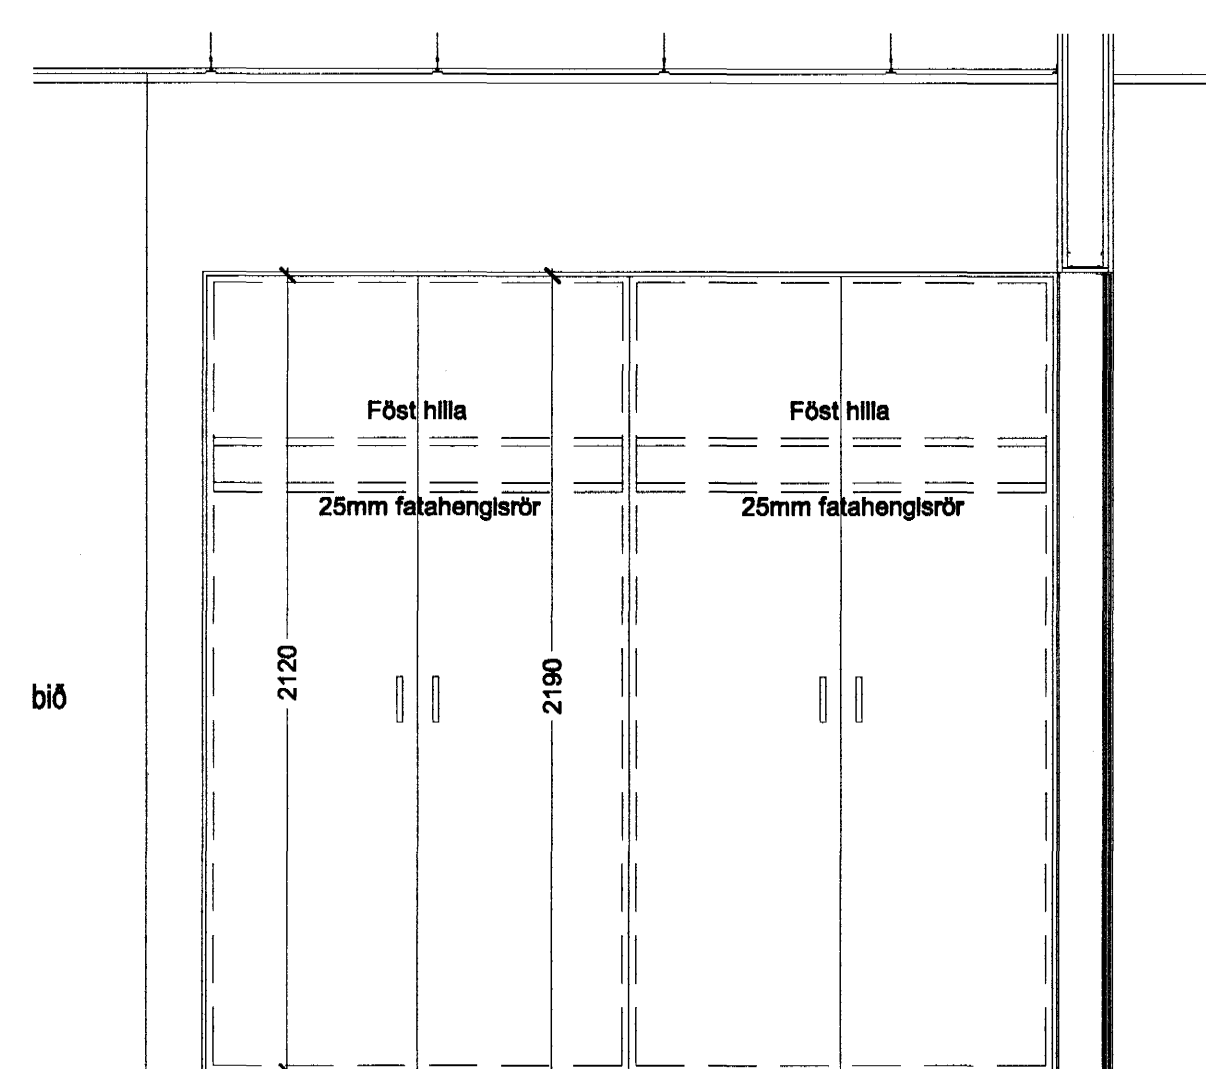

1.02
Afgreiðsla og vinnuvæði
66,4m²

Grunnmynd skáps í afgreiðslu mkv.: 1:20

Ásýnd á skáp í afgreiðslu mkv.: 1:20