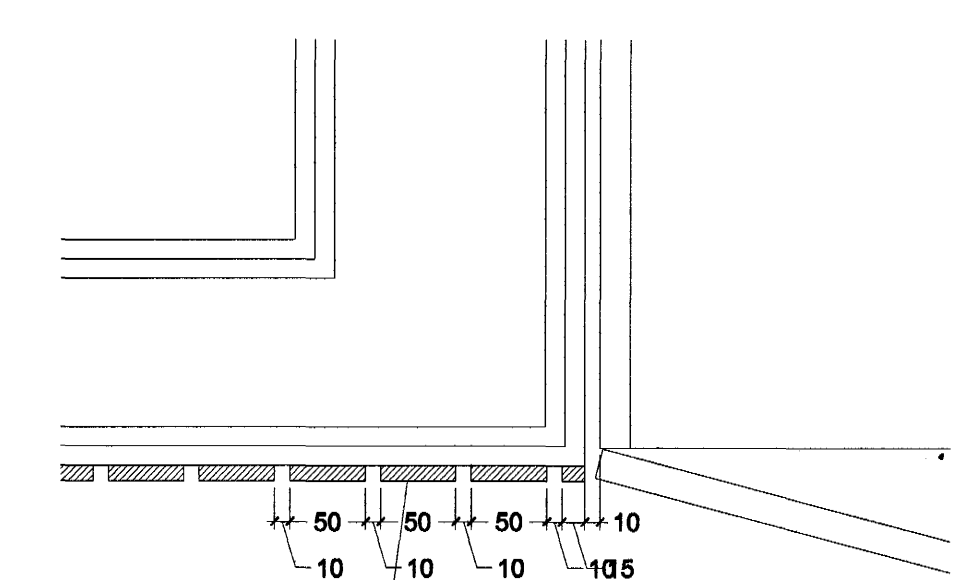

Deili-1 mkv.: 1:5

Upprunalegur höfundur: Sigurður Þorleifsson

Samþykkt þann
09. OKT. 2003
Byggingakultúrinn í Hafnarfirði
F.h. Sigurbjartur Hallgrímsson

Hitavelta Suðurnesja
Svæðisstöð í Hafnarfirði
Bæjarhraun 14
Hlutateikning

Eldhús og skápur
MKV.: 1:20/1-5
DAGS: 10.12.2002
TEIKNAD: AS
SKRÁ: 0246-79-403.dwg

Jón Ólafur Ólafsson FAI
kt: 096659-4099
Sigurður Einarsson FAI
kt: 110457-2789

Sigurður Harðarson FAI
kt: 030446-3999

(79)4