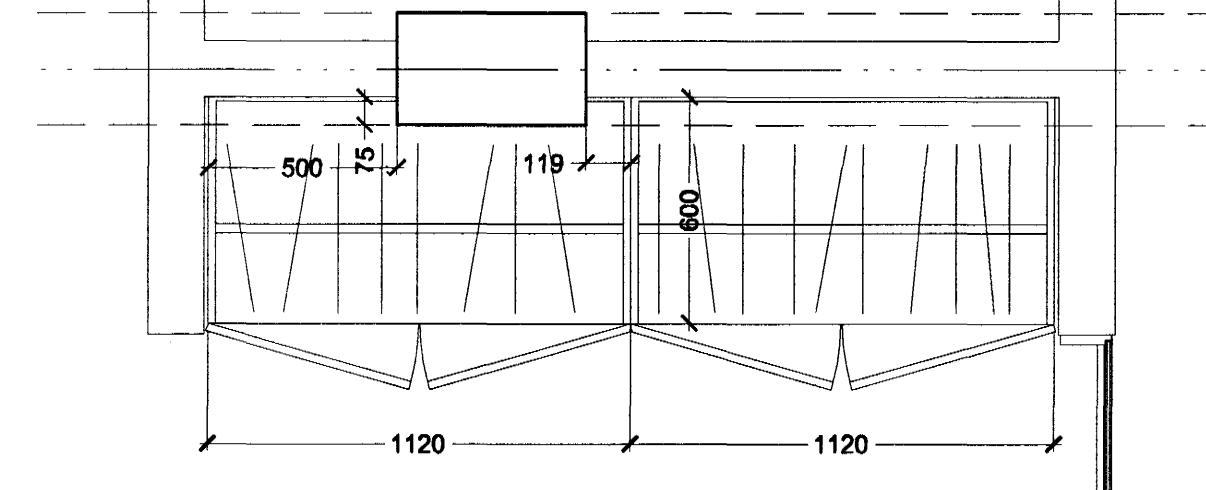

1.02
Afgreiðsla og vinnuvæði
66,4m²