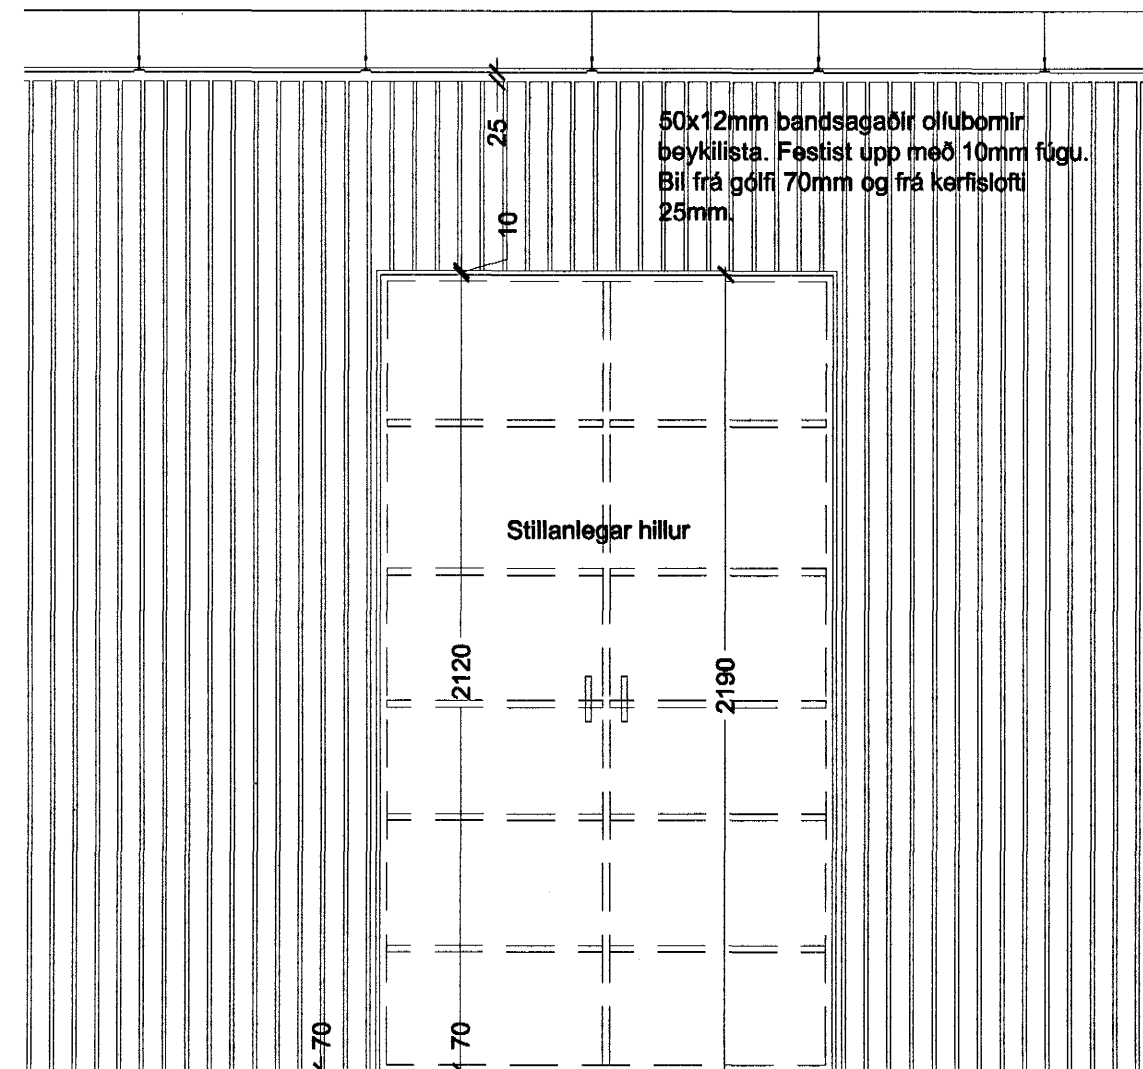

1.10
Gangur
54,3m²

Grunnmynd skáps í gangi mkv.: 1:20

Ásýnd á skáp í gangi mkv.: 1:20