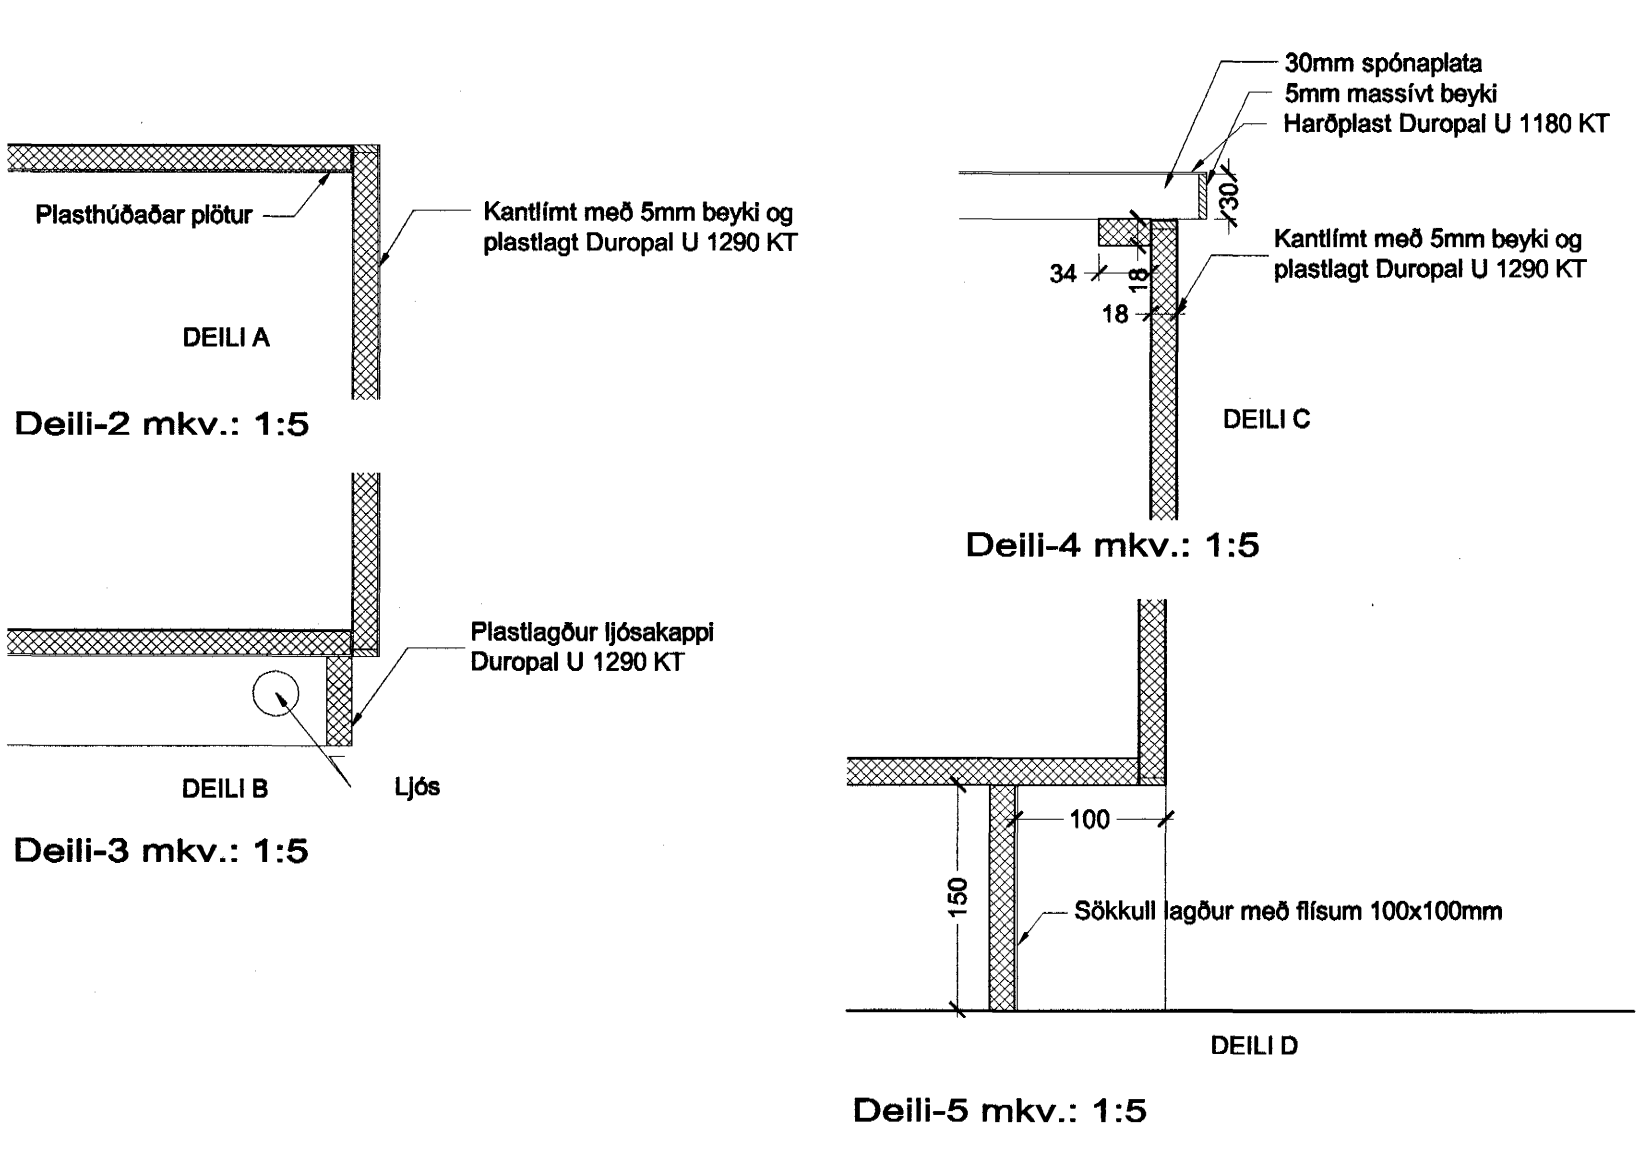

Deili-2 mkv.: 1:5

Deili-3 mkv.: 1:5

Deili-4 mkv.: 1:5

Deili-5 mkv.: 1:5