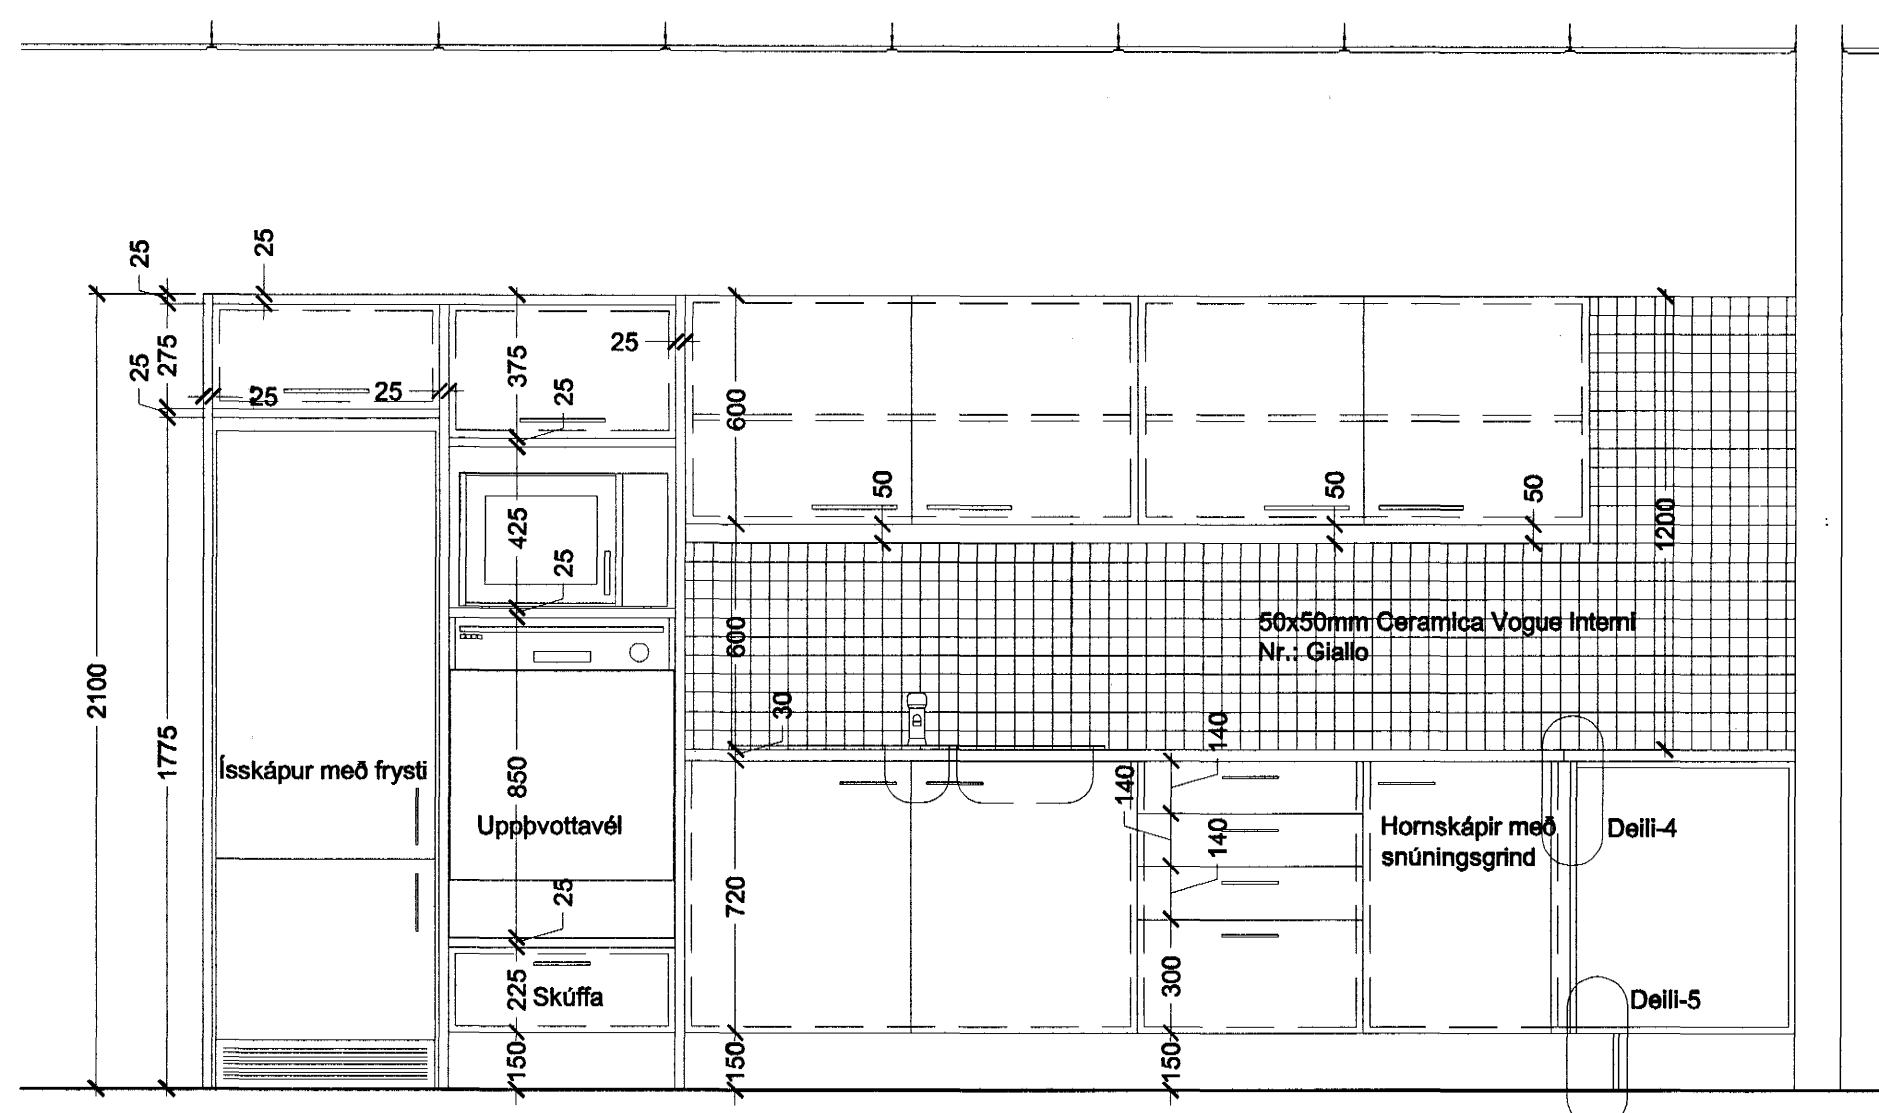

Sneiðing 1-1 mkv.: 1:20