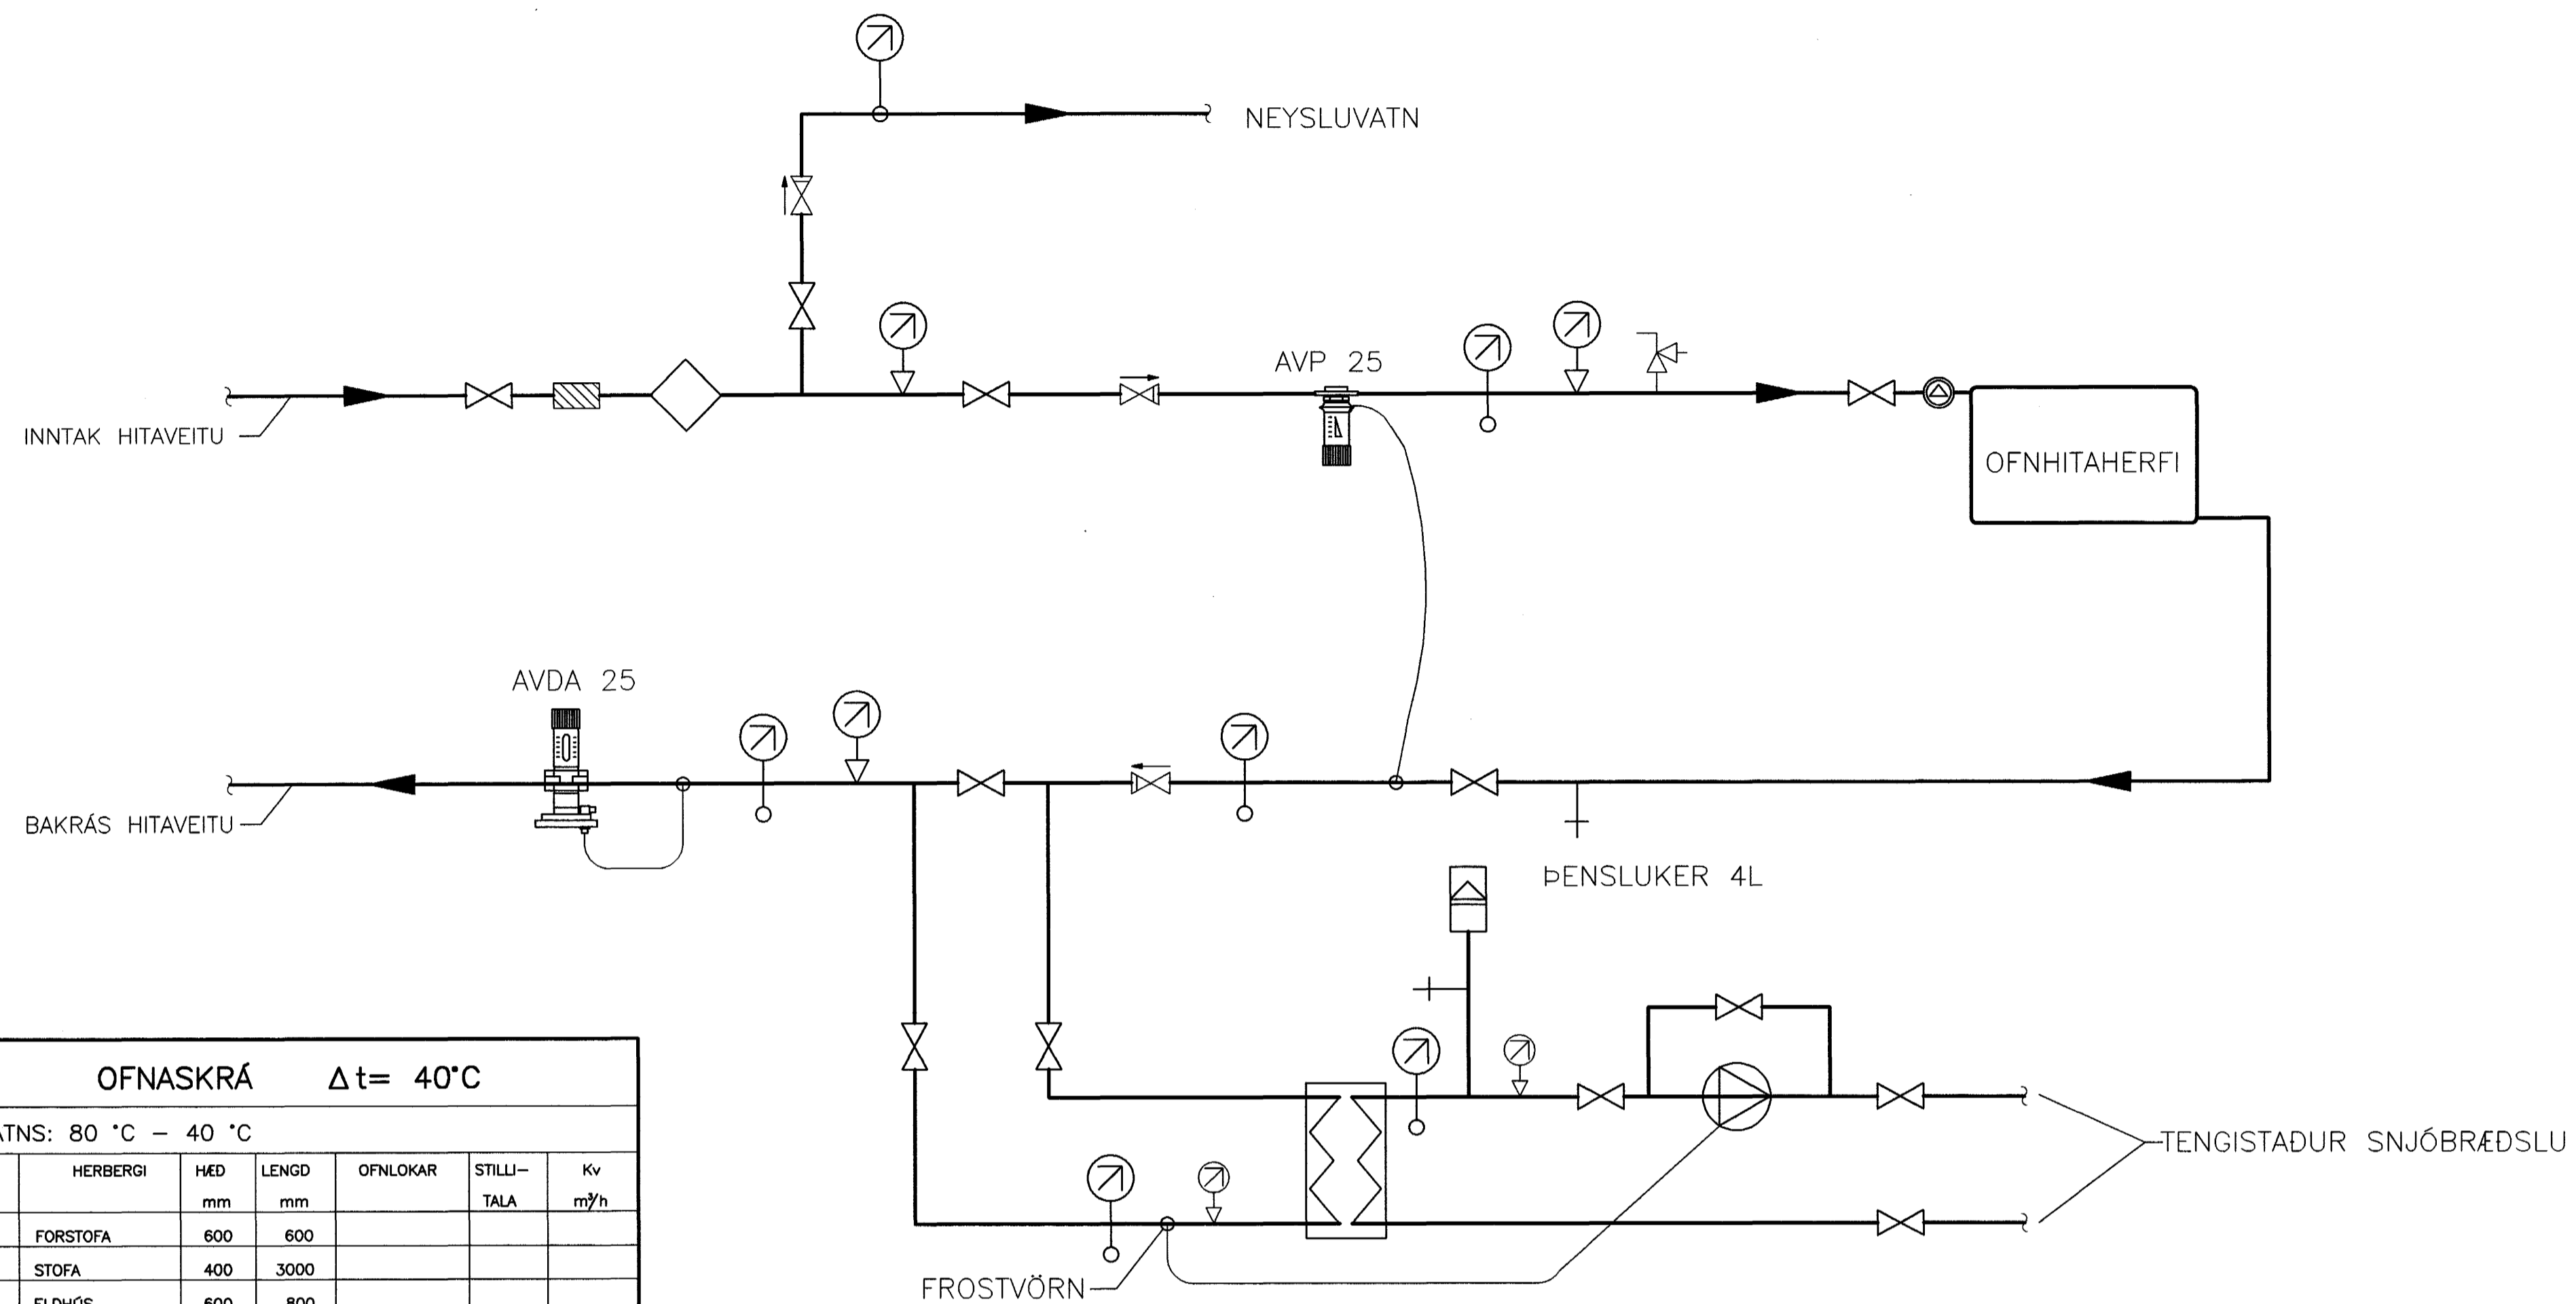

DAGS:	NR:	BREYTINGAR:	SAMB.:

SKÝRINGAR:

MERKINGAR:

- FRAMRÁS HITALAGNAR
- - - BAKRÁS HITALAGNAR
- ⊗ RENNILOKI
- ⊗ SÆTISLOKI
- ⊗ STILLILOKI
- ⊗ EINSTREYMISLOKI
- ⊗ MÓTORLOKI
- ⊗ SEGULLOKI
- ⊗ HEMILL
- ⊗ HITASTÝRÐUR LOKI
- ⊗ ÖRYGGISLOKI
- ⊗ ÞRÝSTJAFNARI/MÓTSTÖÐULOKI
- → RENNSLISSTEFNA
- ⊗ LOFTSKILJA
- ⊗ SÍA
- ⊗ MÆLIR
- ⊗ DÆLA
- ⊗ ÞENSULGEYMR
- ⊗ VARMASKIPTIR
- ⊗ LOFTTÆMING
- ⊗ HITAMÆLIR
- ⊗ HITANEMI
- ⊗ ÞRÝSTINGSMÆLIR
- ⊗ ÞRÝSTINGSNEMI
- ⊗ TÆMING

OFNASKRÁ Δt= 40°C							
HITASTIG VATNS: 80 °C - 40 °C							
OFN NR.	AFL W	HERBERGI	HED mm	LENGD mm	OFNLOKAR	STILLI-TALA	Kv m²/h
0101-01	440	FORSTOFA	600	600			
0101-02	1620	STOFA	400	3000			
0101-03	570	ELDHÚS	600	800			
0101-04	1020	HJÓNAHERBERGI	600	1800			
0101-05	580	HERBERGI	600	1300			
0101-06	360	ÞVOTTAHÚS	600	600			
0101-07	630	BADHERBERGI	600	500			
0102-01	440	FORSTOFA	600	600			
0102-02	1620	STOFA	400	3000			
0102-03	570	ELDHÚS	600	800			
0102-04	1020	HJÓNAHERBERGI	600	1800			
0103-01	580	HERBERGI	600	1300			
0103-02	360	ÞVOTTAHÚS	600	600			
0103-03	630	BADHERBERGI	600	500			
0103-04	440	FORSTOFA	600	600			
0103-05	1620	STOFA	400	3000			
0103-06	570	ELDHÚS	600	800			
0104-01	1020	HJÓNAHERBERGI	600	1800			
0104-02	580	HERBERGI	600	1300			
0104-03	360	ÞVOTTAHÚS	600	600			
0104-04	630	BADHERBERGI	600	500			
0104-05	440	FORSTOFA	600	600			
0104-06	1620	STOFA	400	3000			
0105-01	570	ELDHÚS	600	800			
0105-02	1020	HJÓNAHERBERGI	600	1800			
0105-03	580	HERBERGI	600	1300			
0105-04	360	ÞVOTTAHÚS	600	600			
0106-01	630	BADHERBERGI	600	500			
Samt.	22.640						

AFKÖST VARMASKIPTIS 4000W
HITAFALL HITAVEITUHLID 35-20
HITAFALL SNJÓBRÆÐSLUHLID 30-15
ÞRÝSTIFALL SNJÓBRÆÐSLU 15Pa
DÆLA TD UPS 25-40 180 FRÁ GRUNDFOSS

Samþykkt þann
02. OKT. 2003
Byggingafulltrúinn í Hafnarfirði
F.h. Sigurbjartur Halldórsson

Móttækid: **ISK**
ARKITEKTAR
Samp.: 26.09.07
H26.07

SKÝRINGAR SJÁ TEIKN. NR. 511

VERKFRÆÐIÞJÓNUSTAN EHF

GARÐABÓRÐ 7-210 GARÐABER, Sími: 544 8800 · Faki: 544 8801 · GSM: 862 8806, 694 3036 · Netfangi: jorg@vsk.is		DAGS: 18.09.03	
REYNIHAMMUR 1		DAGS: 03.16	REYNIHA: 18.09.03
HAFNARFJÓRÐUR		REYNIHA: STEYPT HÓS	REYNIHA: 511
BYGGINGAR: HITAKERFI	BYGGINGAR: Jón Guðmundsson	BYGGINGAR: 280255-4329	BYGGINGAR: L1
OFNASKRÁ, TENGIÐGRIND OG SKÝRINGAR	BYGGINGAR: 280255-4329	BYGGINGAR: 280255-4329	BYGGINGAR: 510
BYGGINGAR: GH	BYGGINGAR: GH	BYGGINGAR: JG	BYGGINGAR: JG