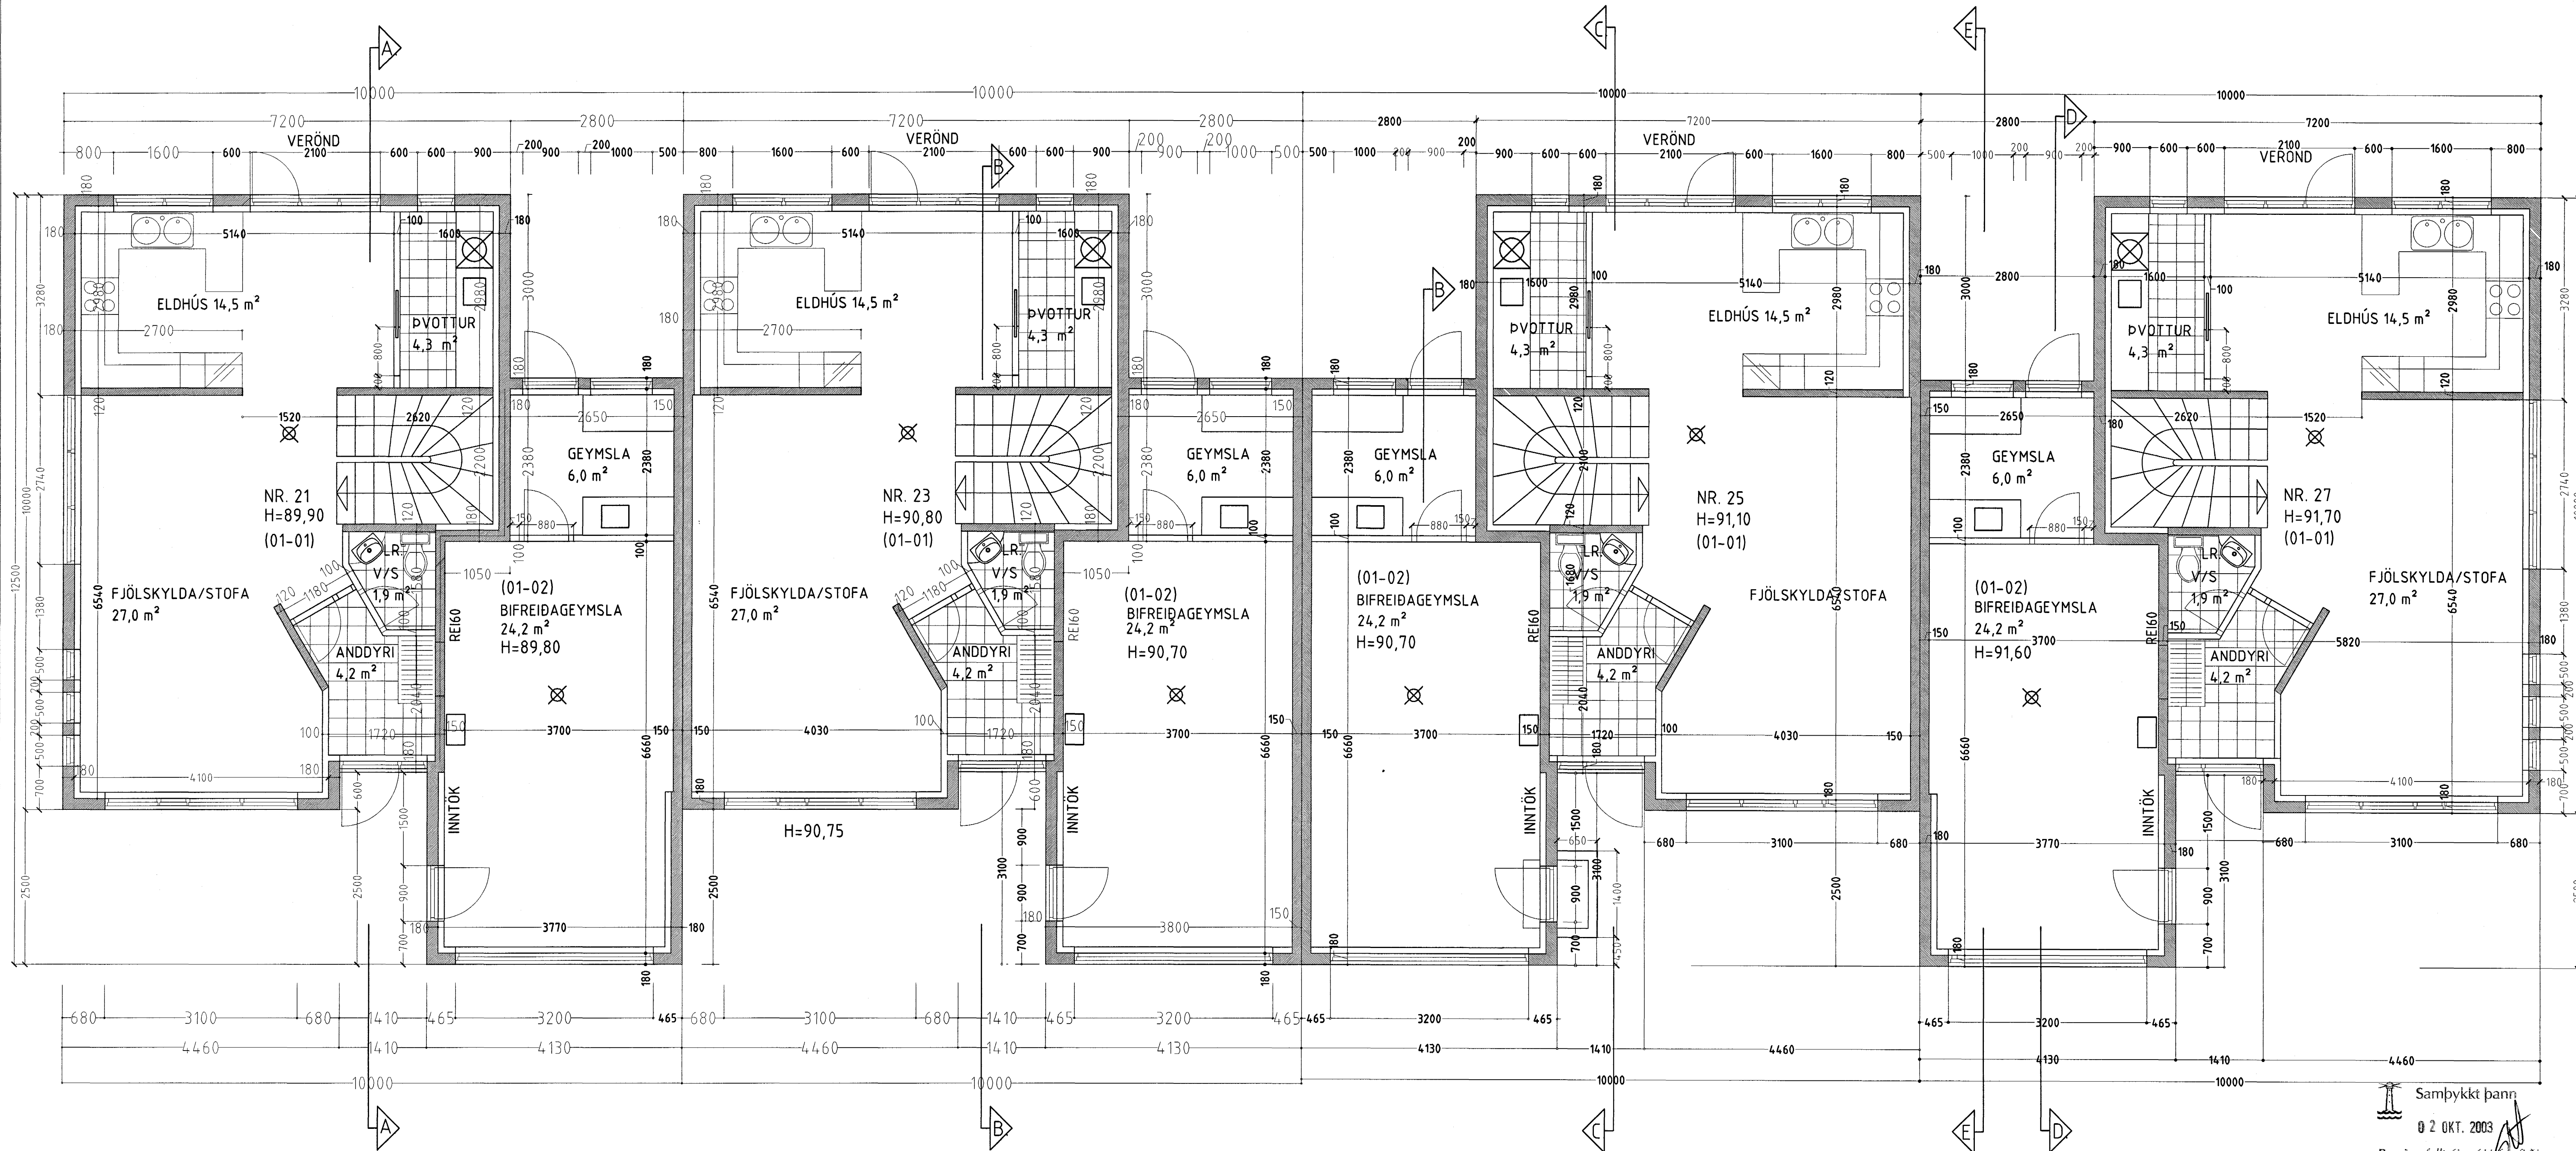

# KRÍUÁS 21-23-25 OG 27 HAFNARFIRÐI.

GRUNNMYND 1 HÆÐ MKV. 1:50.

Sampykkt þann  
 2. OKT. 2003  
 Byggingafráunir í Hafnarfirði  
 E.h. Sigurbjartur Halldórsson

KRÍUÁS 21-23-25 OG 27 HAFNARFIRÐI.

Sigurður Þorvarðarson byggingafræðingur bfi.  
 Teiknistofan Strandgötu 11 220 Hafnarfirði.  
 STH teiknistofan ehf. kt. 510298-2769. Kf. aðalhönnuðar: 141250-4189.  
 Sími: 5651510. Fax: 5651299. Netfang: teiknistofan@istandia.is

Skýringar:	Séruppdráttur.
Teikning:	Grunnmynd 1 hæð.
Mælikvæði:	1:50.
Undirskrift:	<i>28/10/03 S.S.</i>
Blað nr. 1 af 10.	Dagsetning: 26 nóvember 2002.
Breytt:	