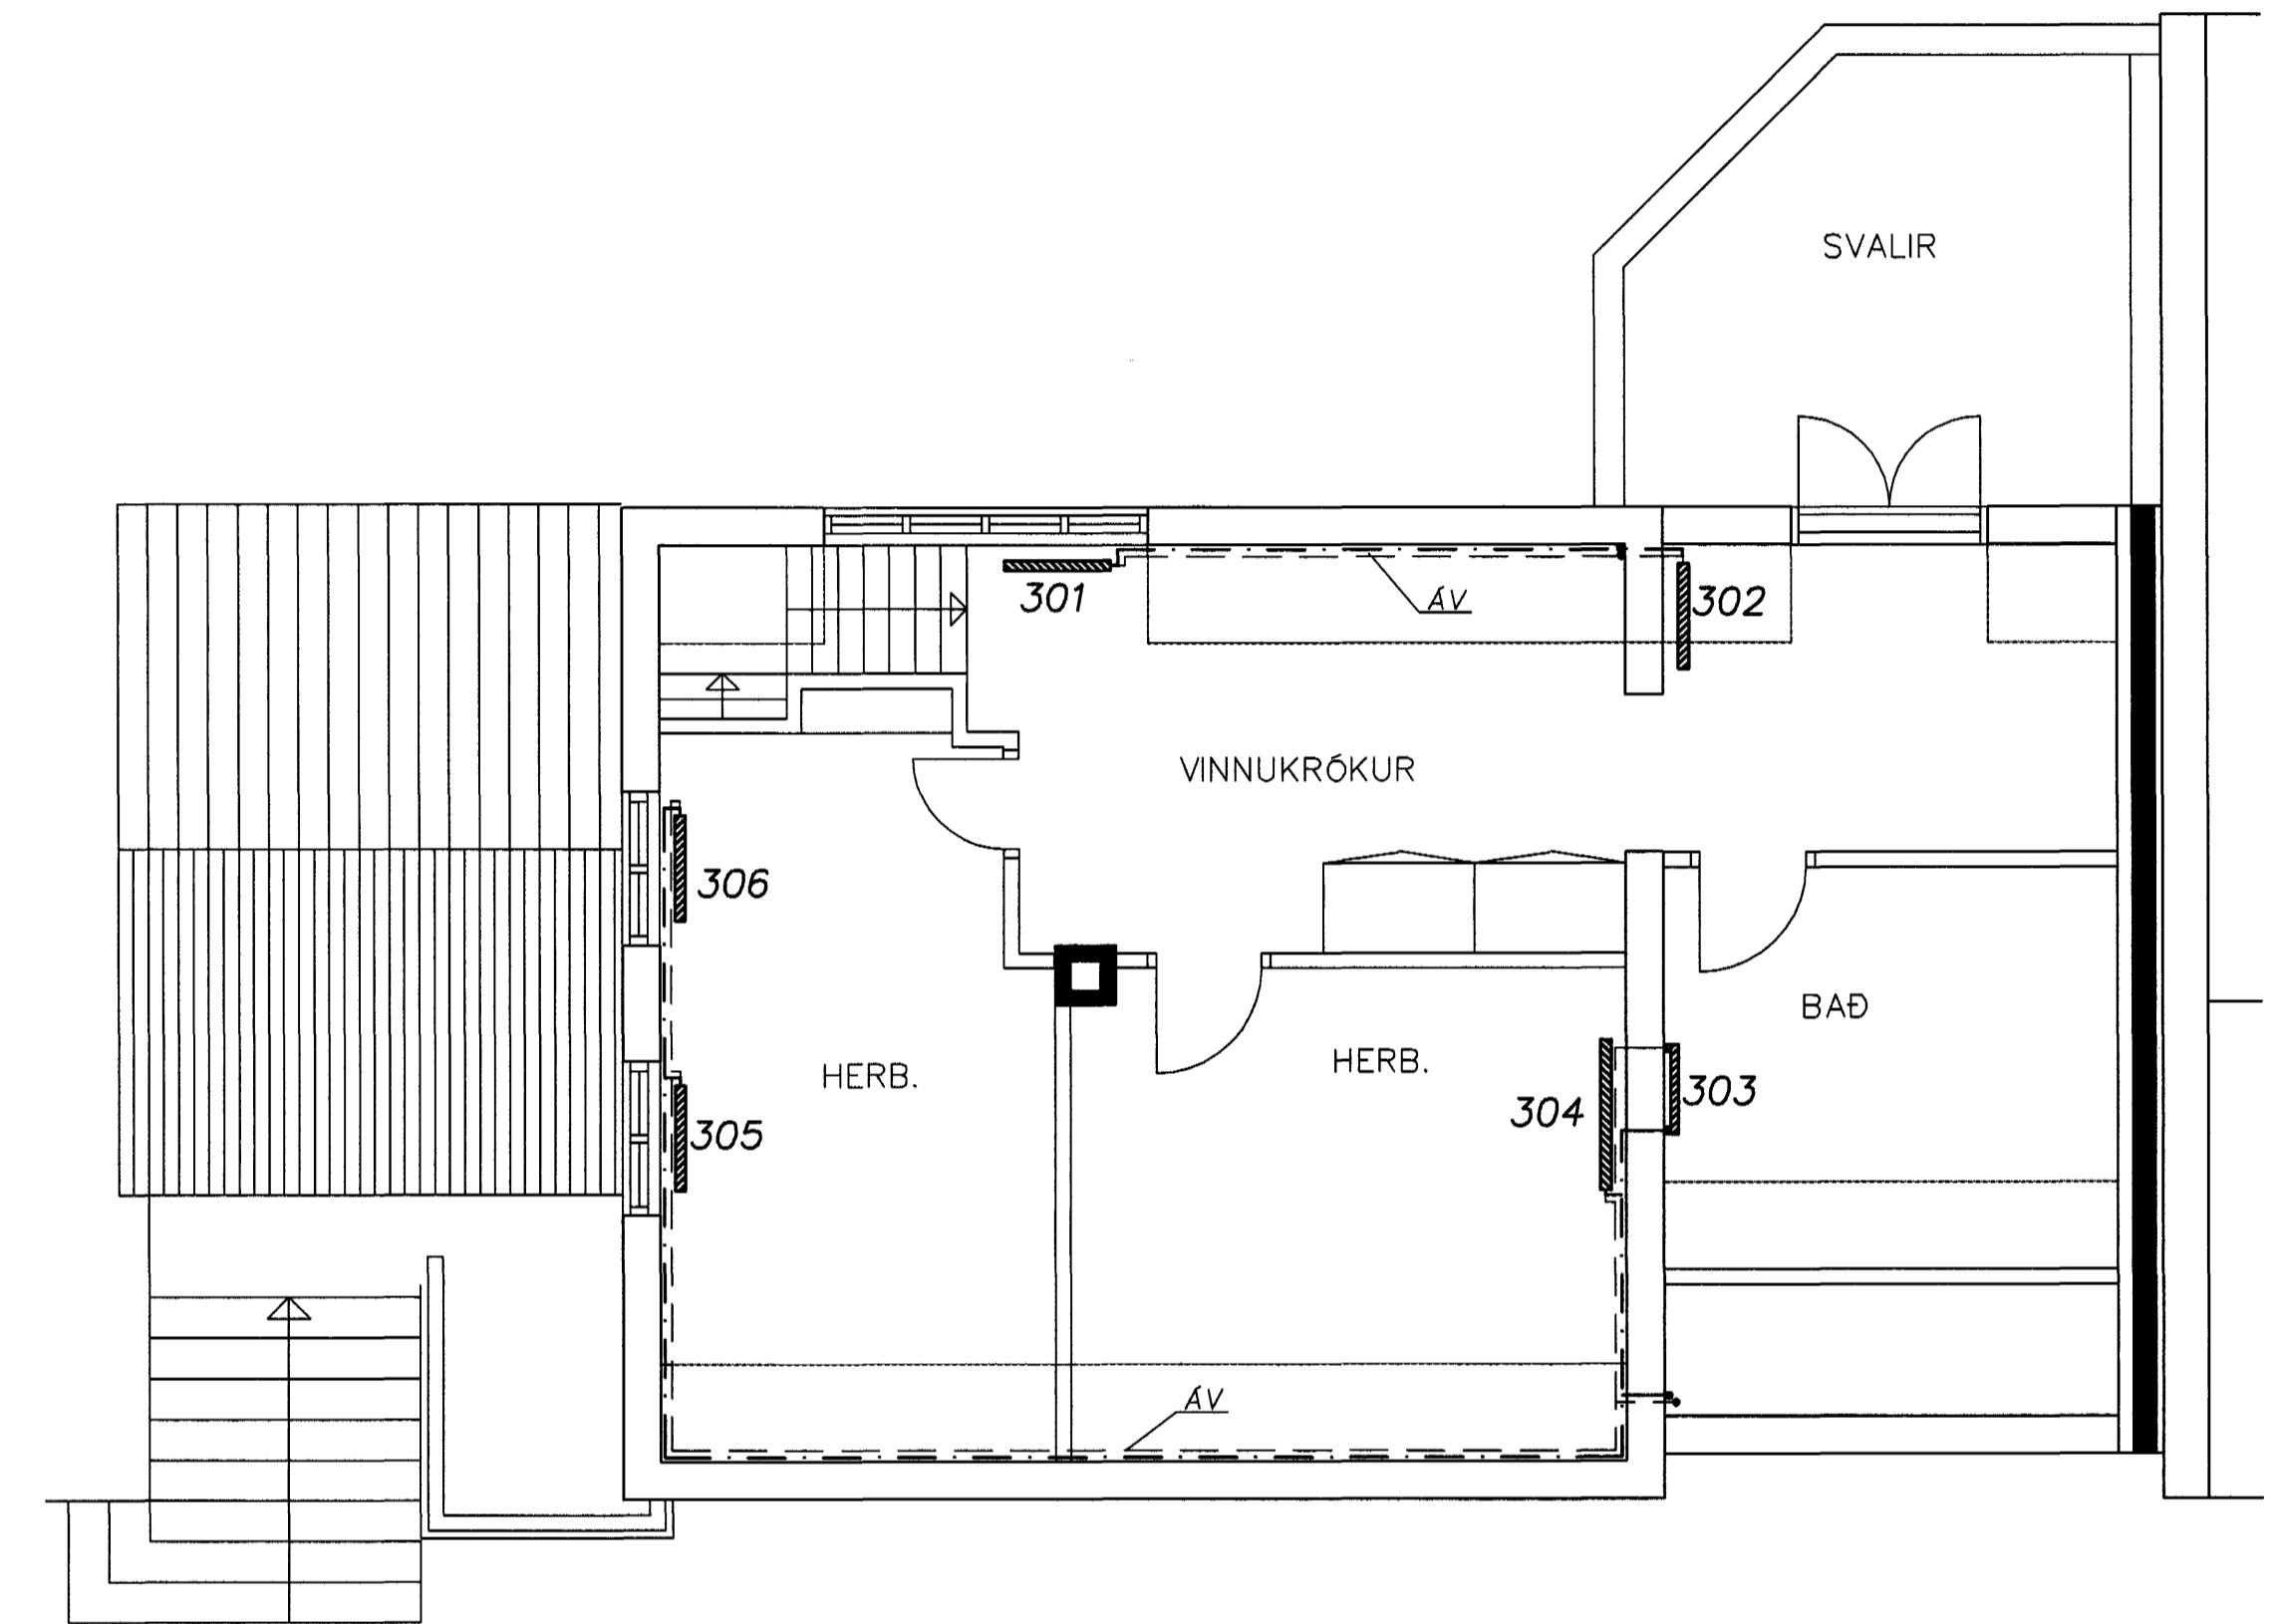

Grunnmynd 2 hæð
1 = 50 mm

Grunnmynd 1 hæð
1 = 50 mm

Grunnmynd 3 hæð
1 = 50 mm

Öt.	Nr.	Bræfingur	Hönnuður	Daga
Verkteikningar				

Hverfisgata 45, Hafnarfirði

EStrendingur ehf. Verkfræðibjónuska Fjarbergata 13-15 - 220 Hafnarfirður Sími 565 5644, Fax 565 5641	Hitalögn Grunnmyndir
Hönnuður <i>Sigurður Guðnason</i> Sigurður Guðnason 181069-7589	Daga maí 2002
Samþykkt <i>[Signature]</i>	Númer teikningar 305
Málsvæði 150	Tegund / Hornabild SG