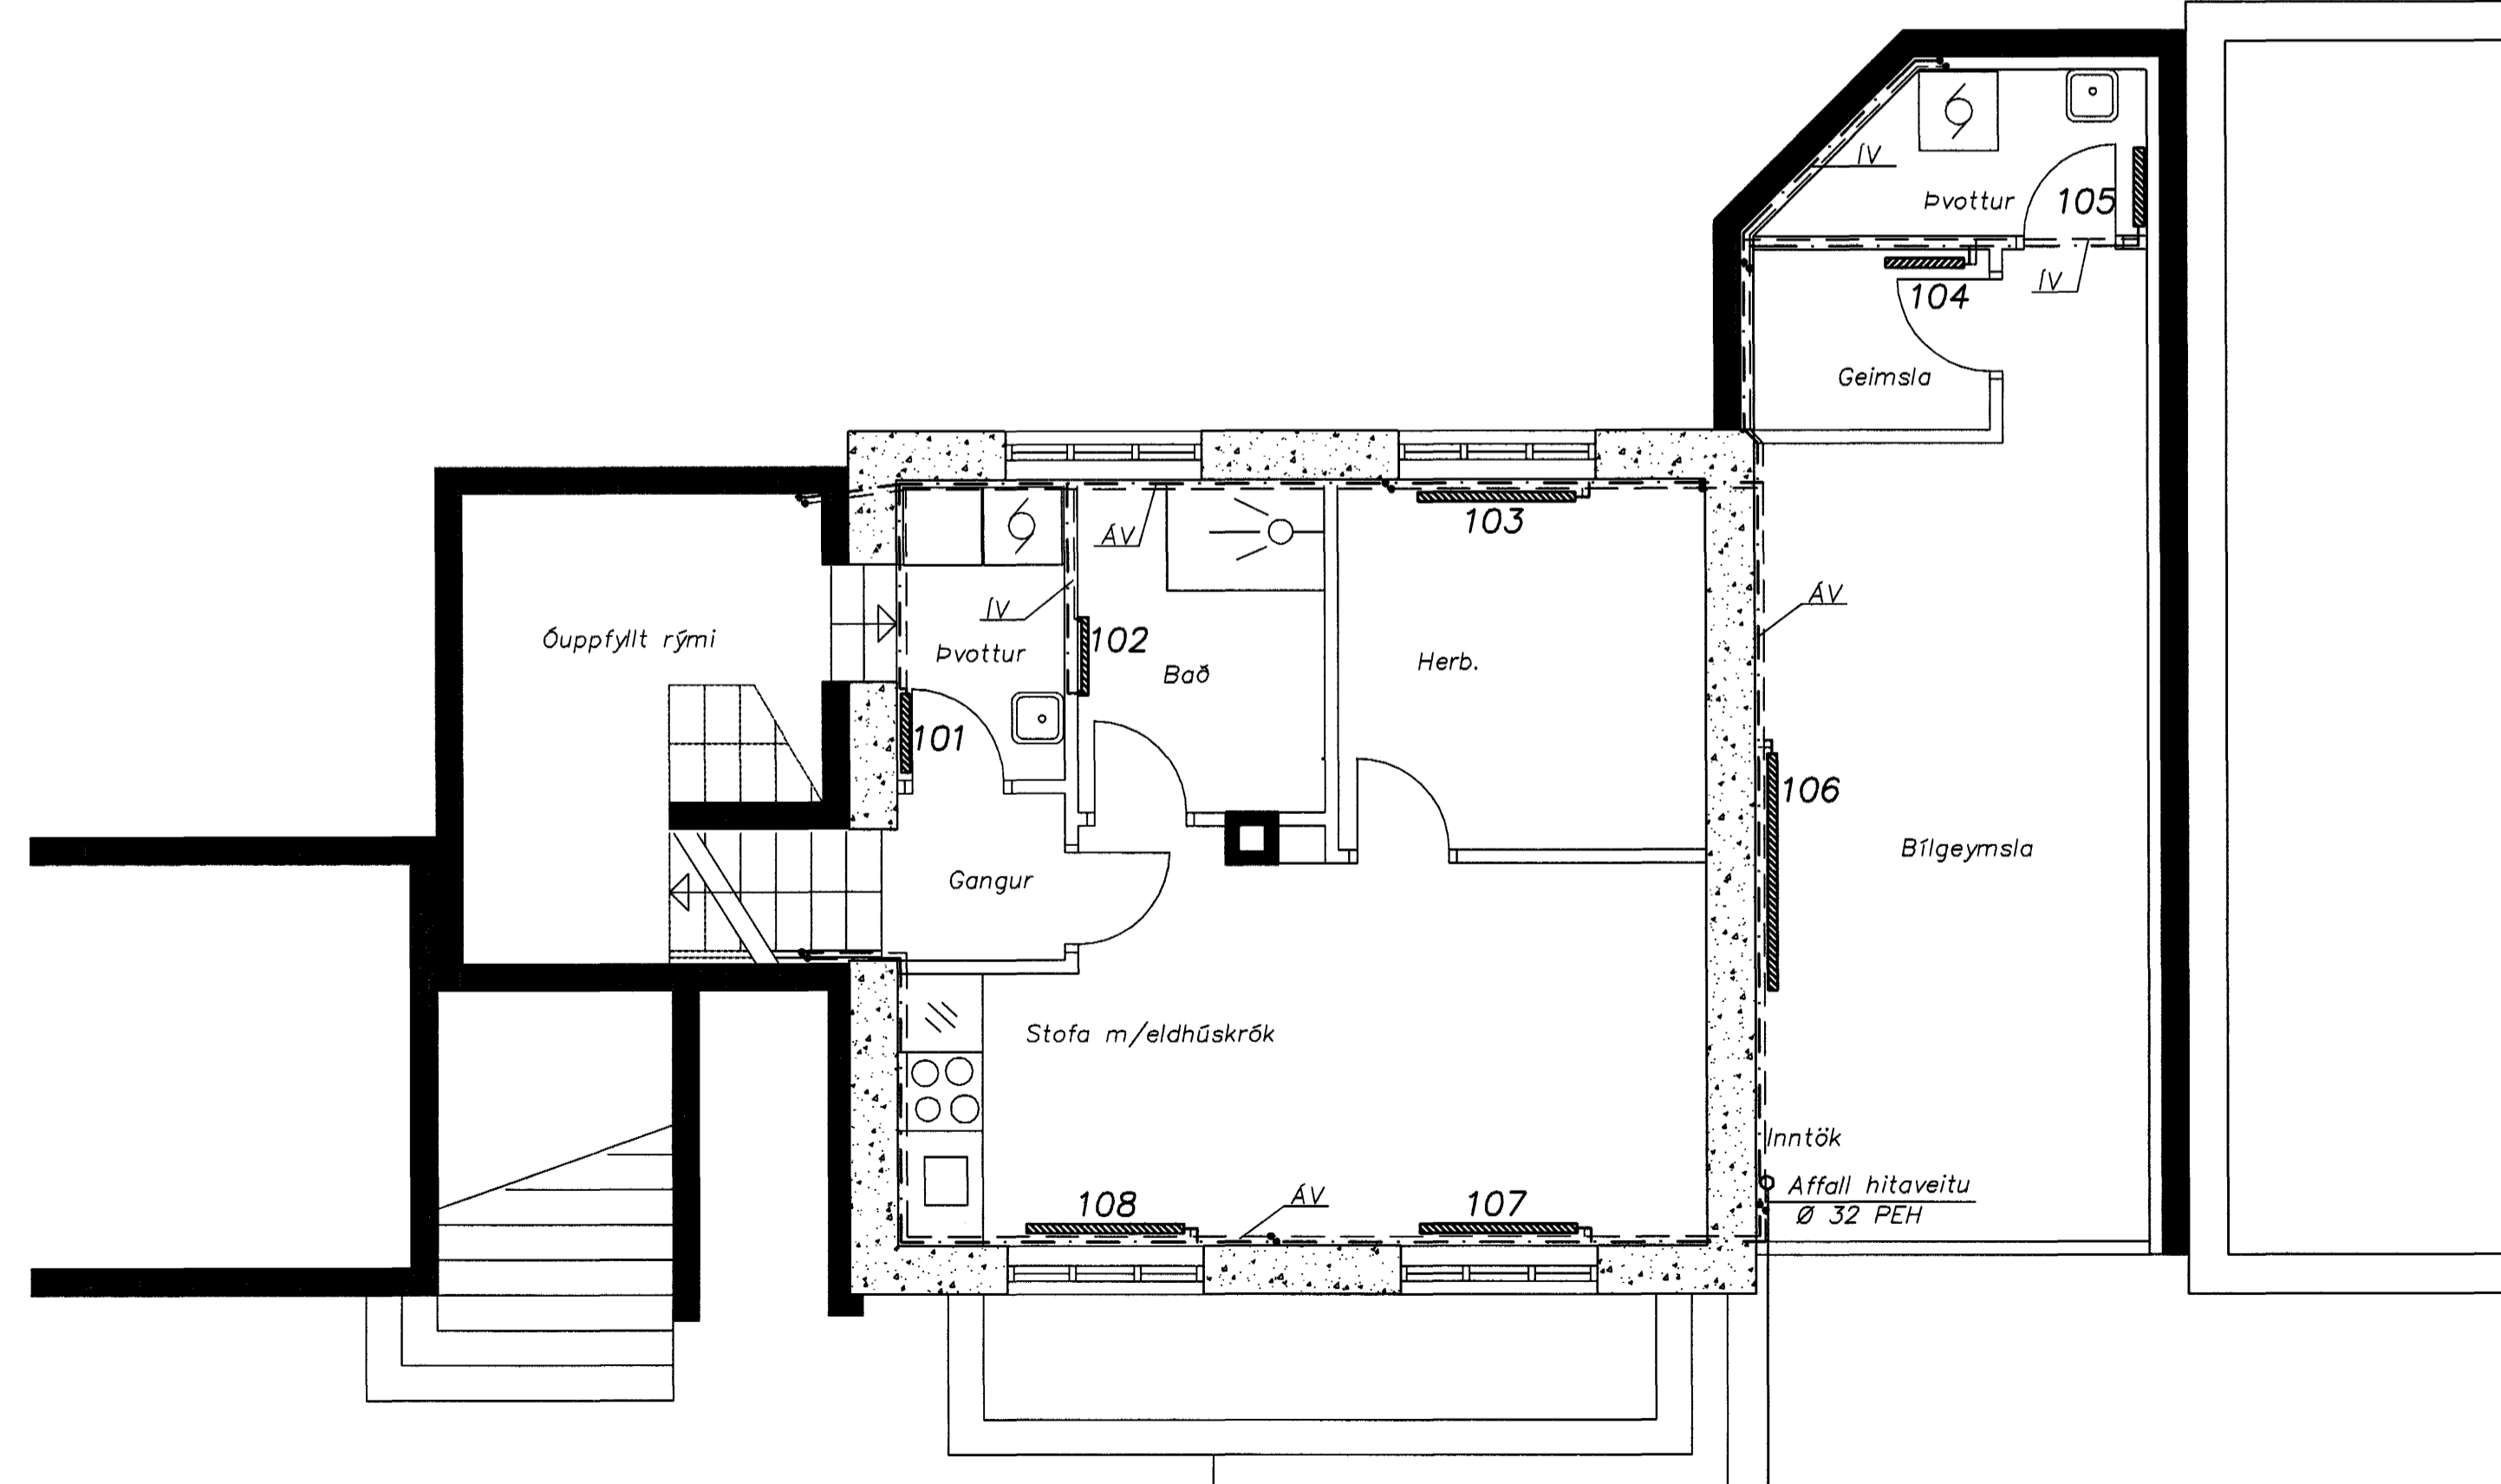

Grunnmynd 2 hæð
1 = 50 mm

Grunnmynd 1 hæð
1 = 50 mm

Grunnmynd 3 hæð
1 = 50 mm

Öt.	Nr.	Bræfingur	Hönnuður	Daga
Verkteikningar				

Hverfisgata 45, Hafnarfirði

EStrendingur ehf. Verkfræðibjónuska Fjarbergata 13-15 - 220 Hafnarfirður Sími 565 5644, Fax 565 5641	Hitalögn Grunnmyndir
Hönnuður <i>Sigurður Guðnason</i> Sigurður Guðnason 181069-7589	Daga maí 2002
Samþykkt <i>[Signature]</i>	Númer teikningar 305
Málsvæði 150	Tegund / Hornabild SG