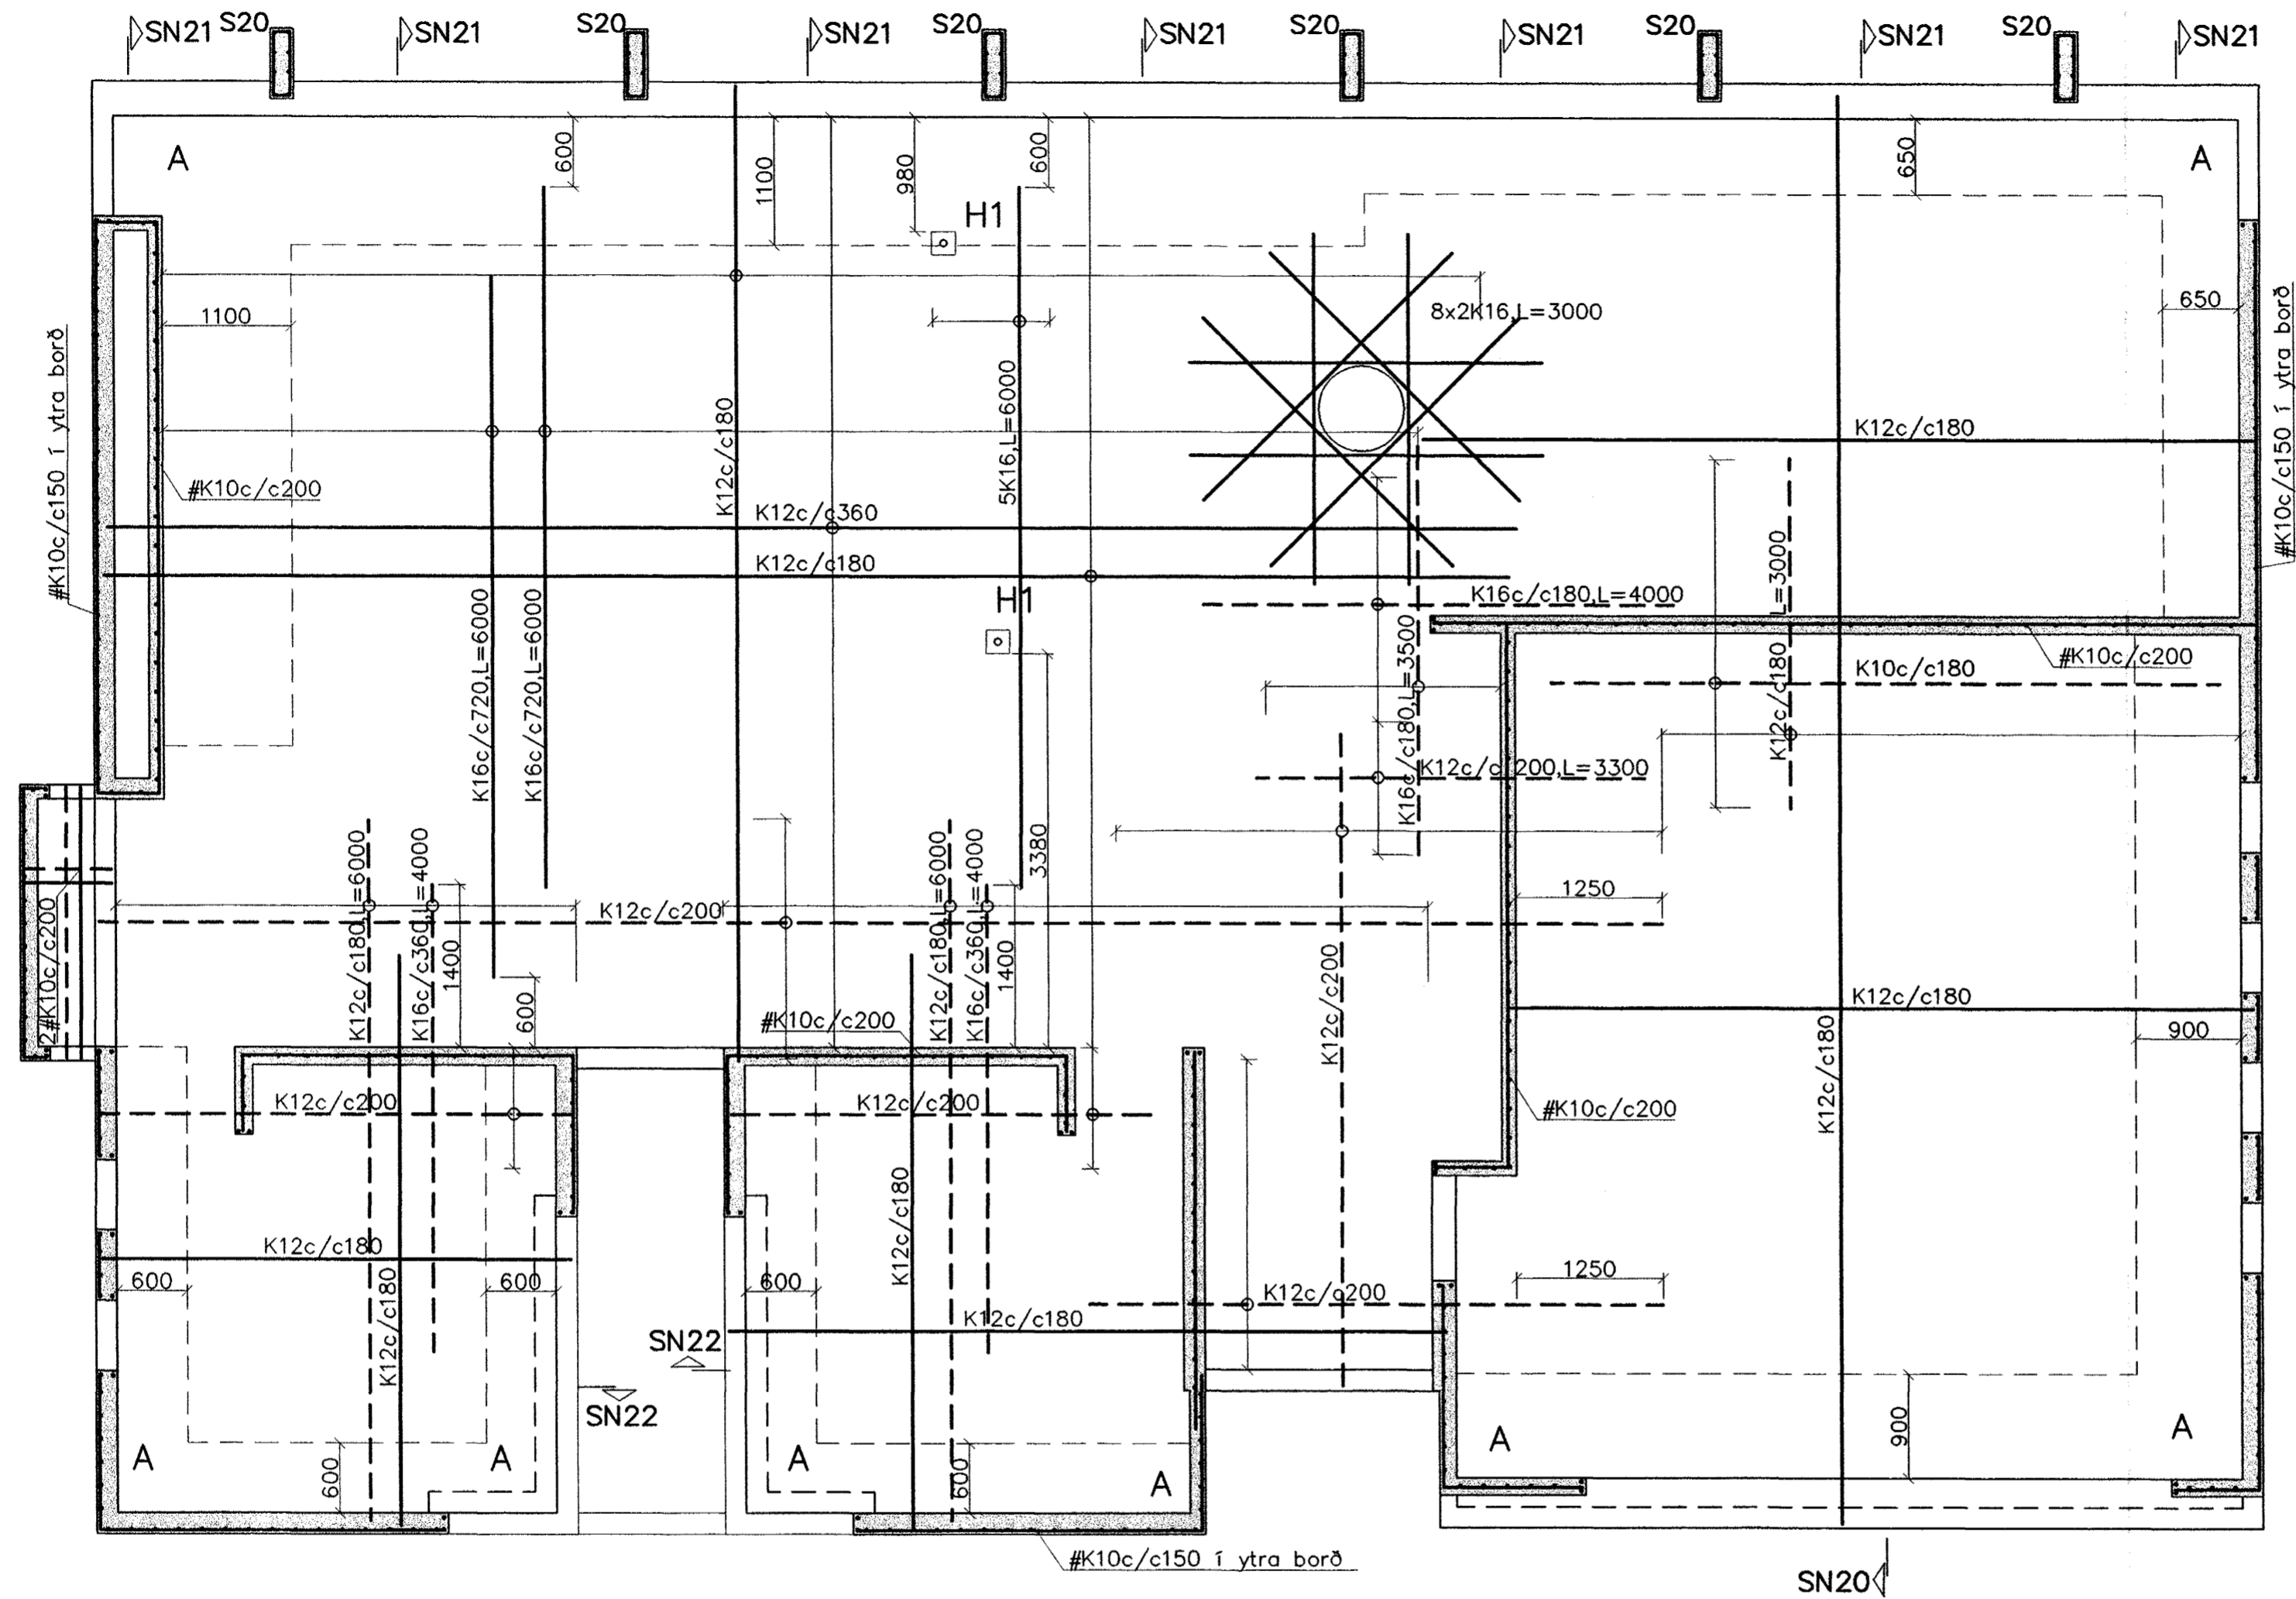

GRUNNMYND 2.HÆÐAR OG LOFT 1:50

Byggingafulltrú
Argreitt bann
25 NOV 2002

Sjá plötuþykktir á bl. 203

- 1 S21 verður að S20
- 2 Stálsúlur undir plötu feldar út járnþending í plötu aukin

Breytingar			ERLUÁS 35, HAFNARFJ.	
Nr.	Dags.	Nafn		
1	02.09.02	ÞK	Verkfæðistofa Þráinn & Benedikt Laugavegi 178, 105 Rvk. Sími: 553 1770, 568 7775, Fax: 568-7701 Netfang: post@islandia.is	H Þ K H S S
2	22.11.02	ÞK		M 1:50
			Nr. B201	Dags. jan.'02
			Burðarvirki veggir og loft.	090638-4839
			2.hæðar	