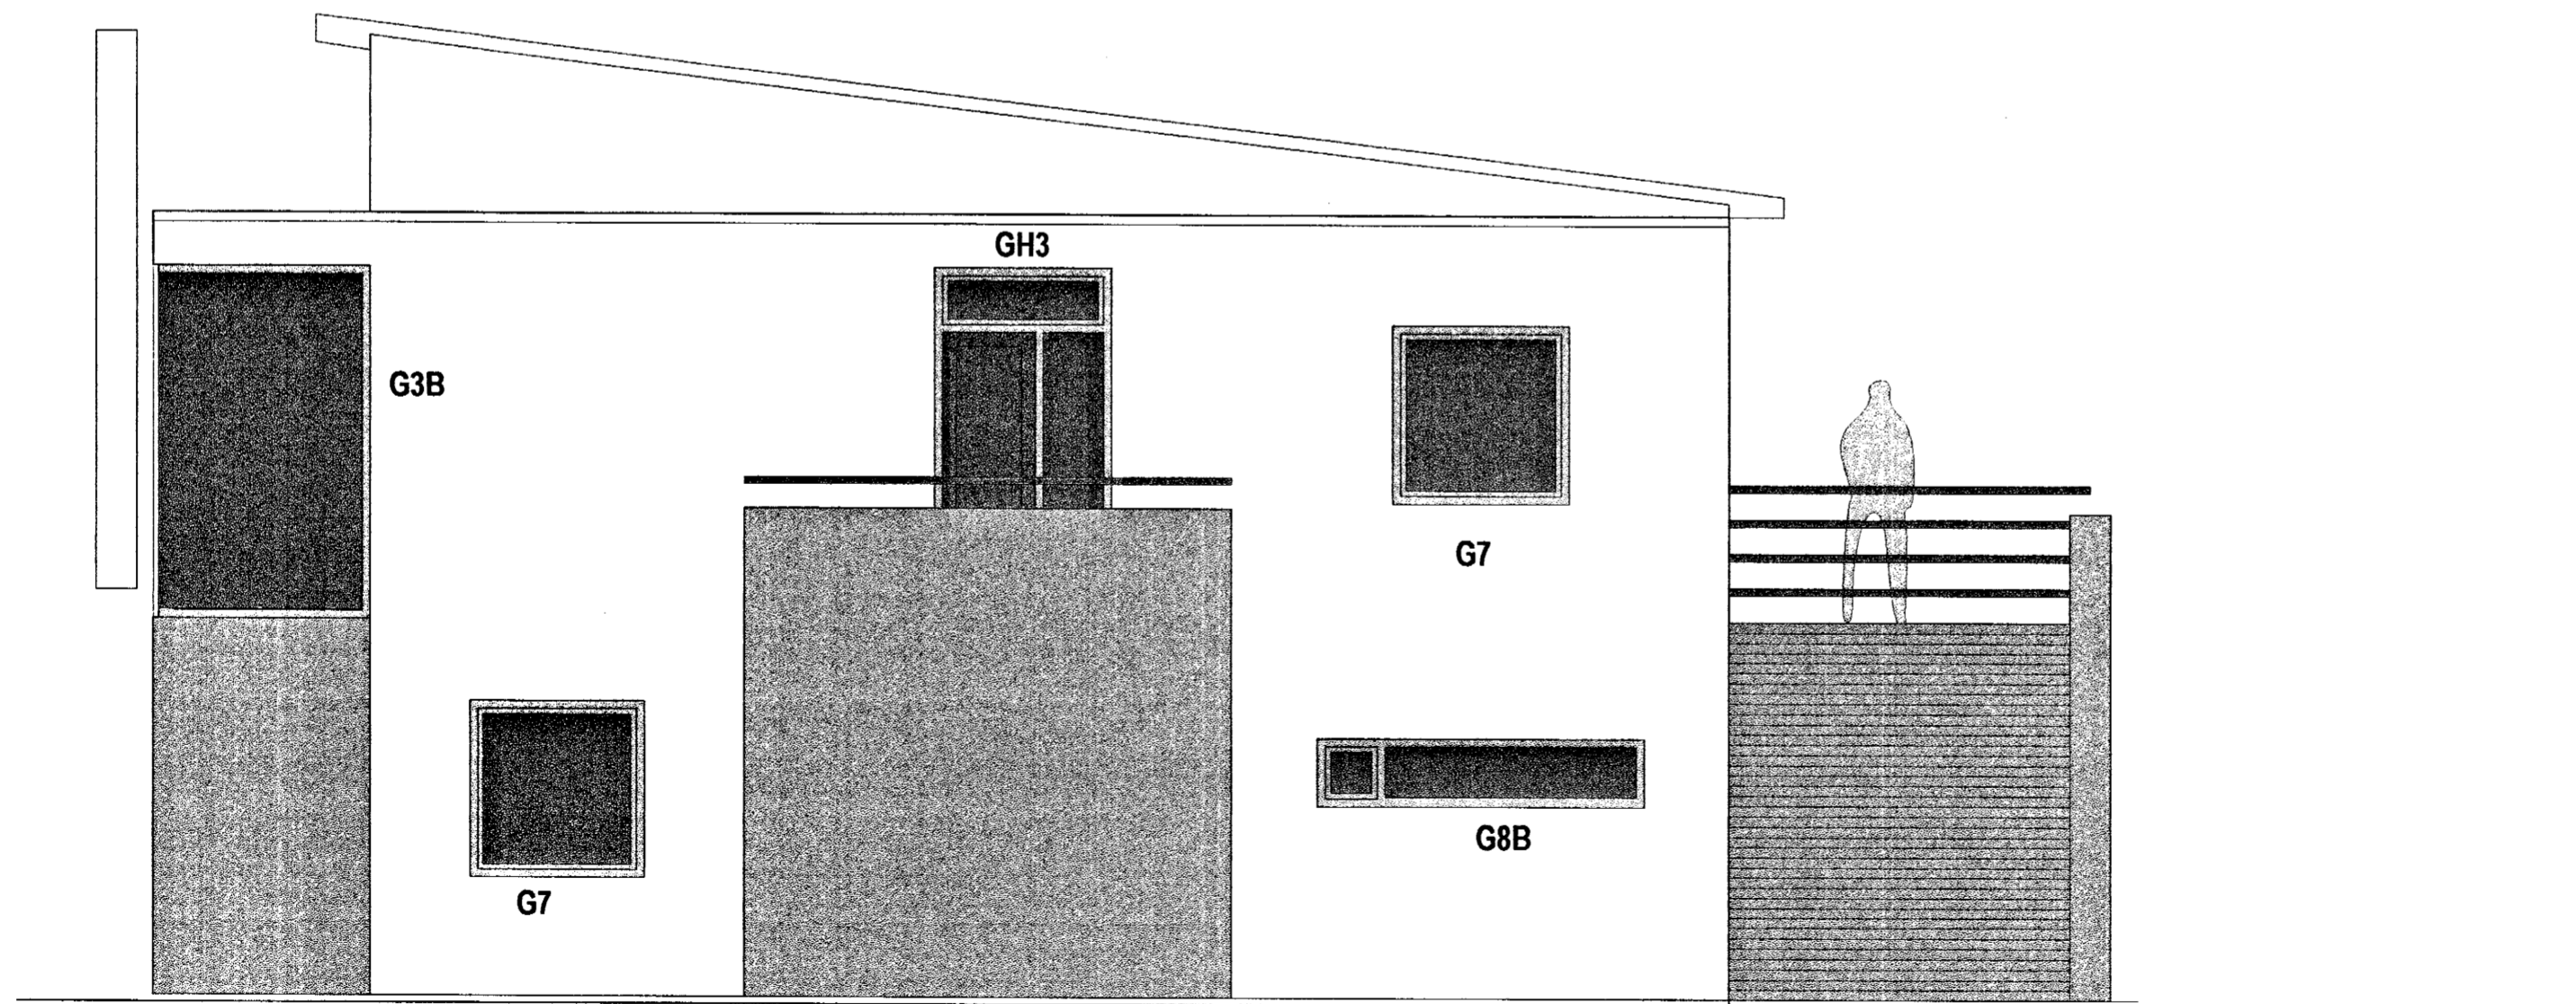

ÚTLIT VESTUR

G=77.55

ÚTLIT SUÐUR

ÖLL MÁL ATHUGIST Á STADNUM
ÁÐUR EN SMÍÐI HEST

HAFI SKAL SAMBAND VÍÐ ARKITEKT
ÁÐUR EN SMÍÐI HEFST OG ALLTAF EF
EITTHVAÐ VAFATRIÐI KEMUR UPP.

ERLUÁS 34-36 HAFNARFIRÐI

aðalleikning	no	1.3
útlit vestur og suður	kvarði	1:50