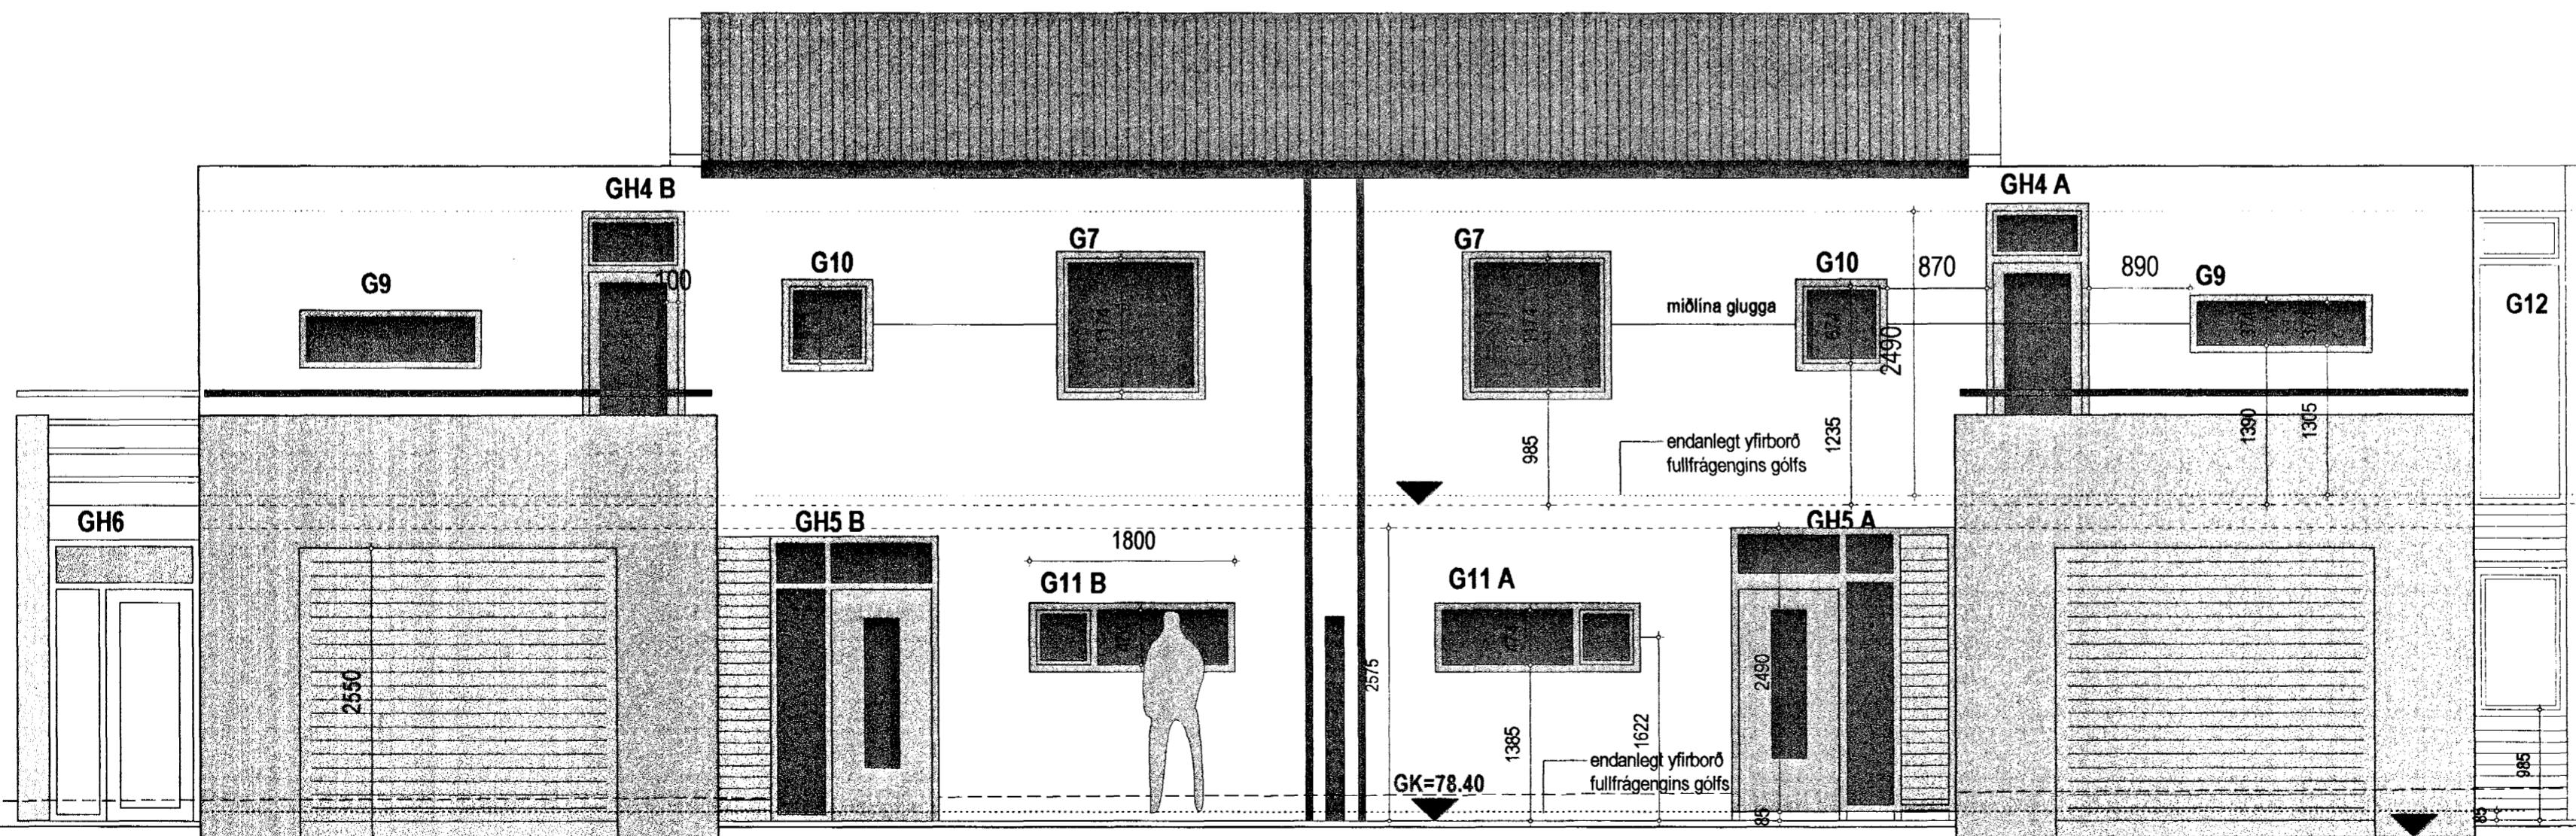

ÚTLIT NORÐUR

G=77.40

G=76.63

ÚTLIT AUSTUR

ÖLL MÁL ATHUGIST Á STAÐNUM  
ÁÐUR EN SMÍÐI HEST.

HAFNA SKAL SAMBAND VIÐ ARKITEKT  
ÁÐUR EN SMÍÐI HEFST OG ALLTAF EF  
EITTHVAD VAFAATRÍÐI KEMUR UPP.

ERLUÁS 34-36 HAFNARFIRÐI