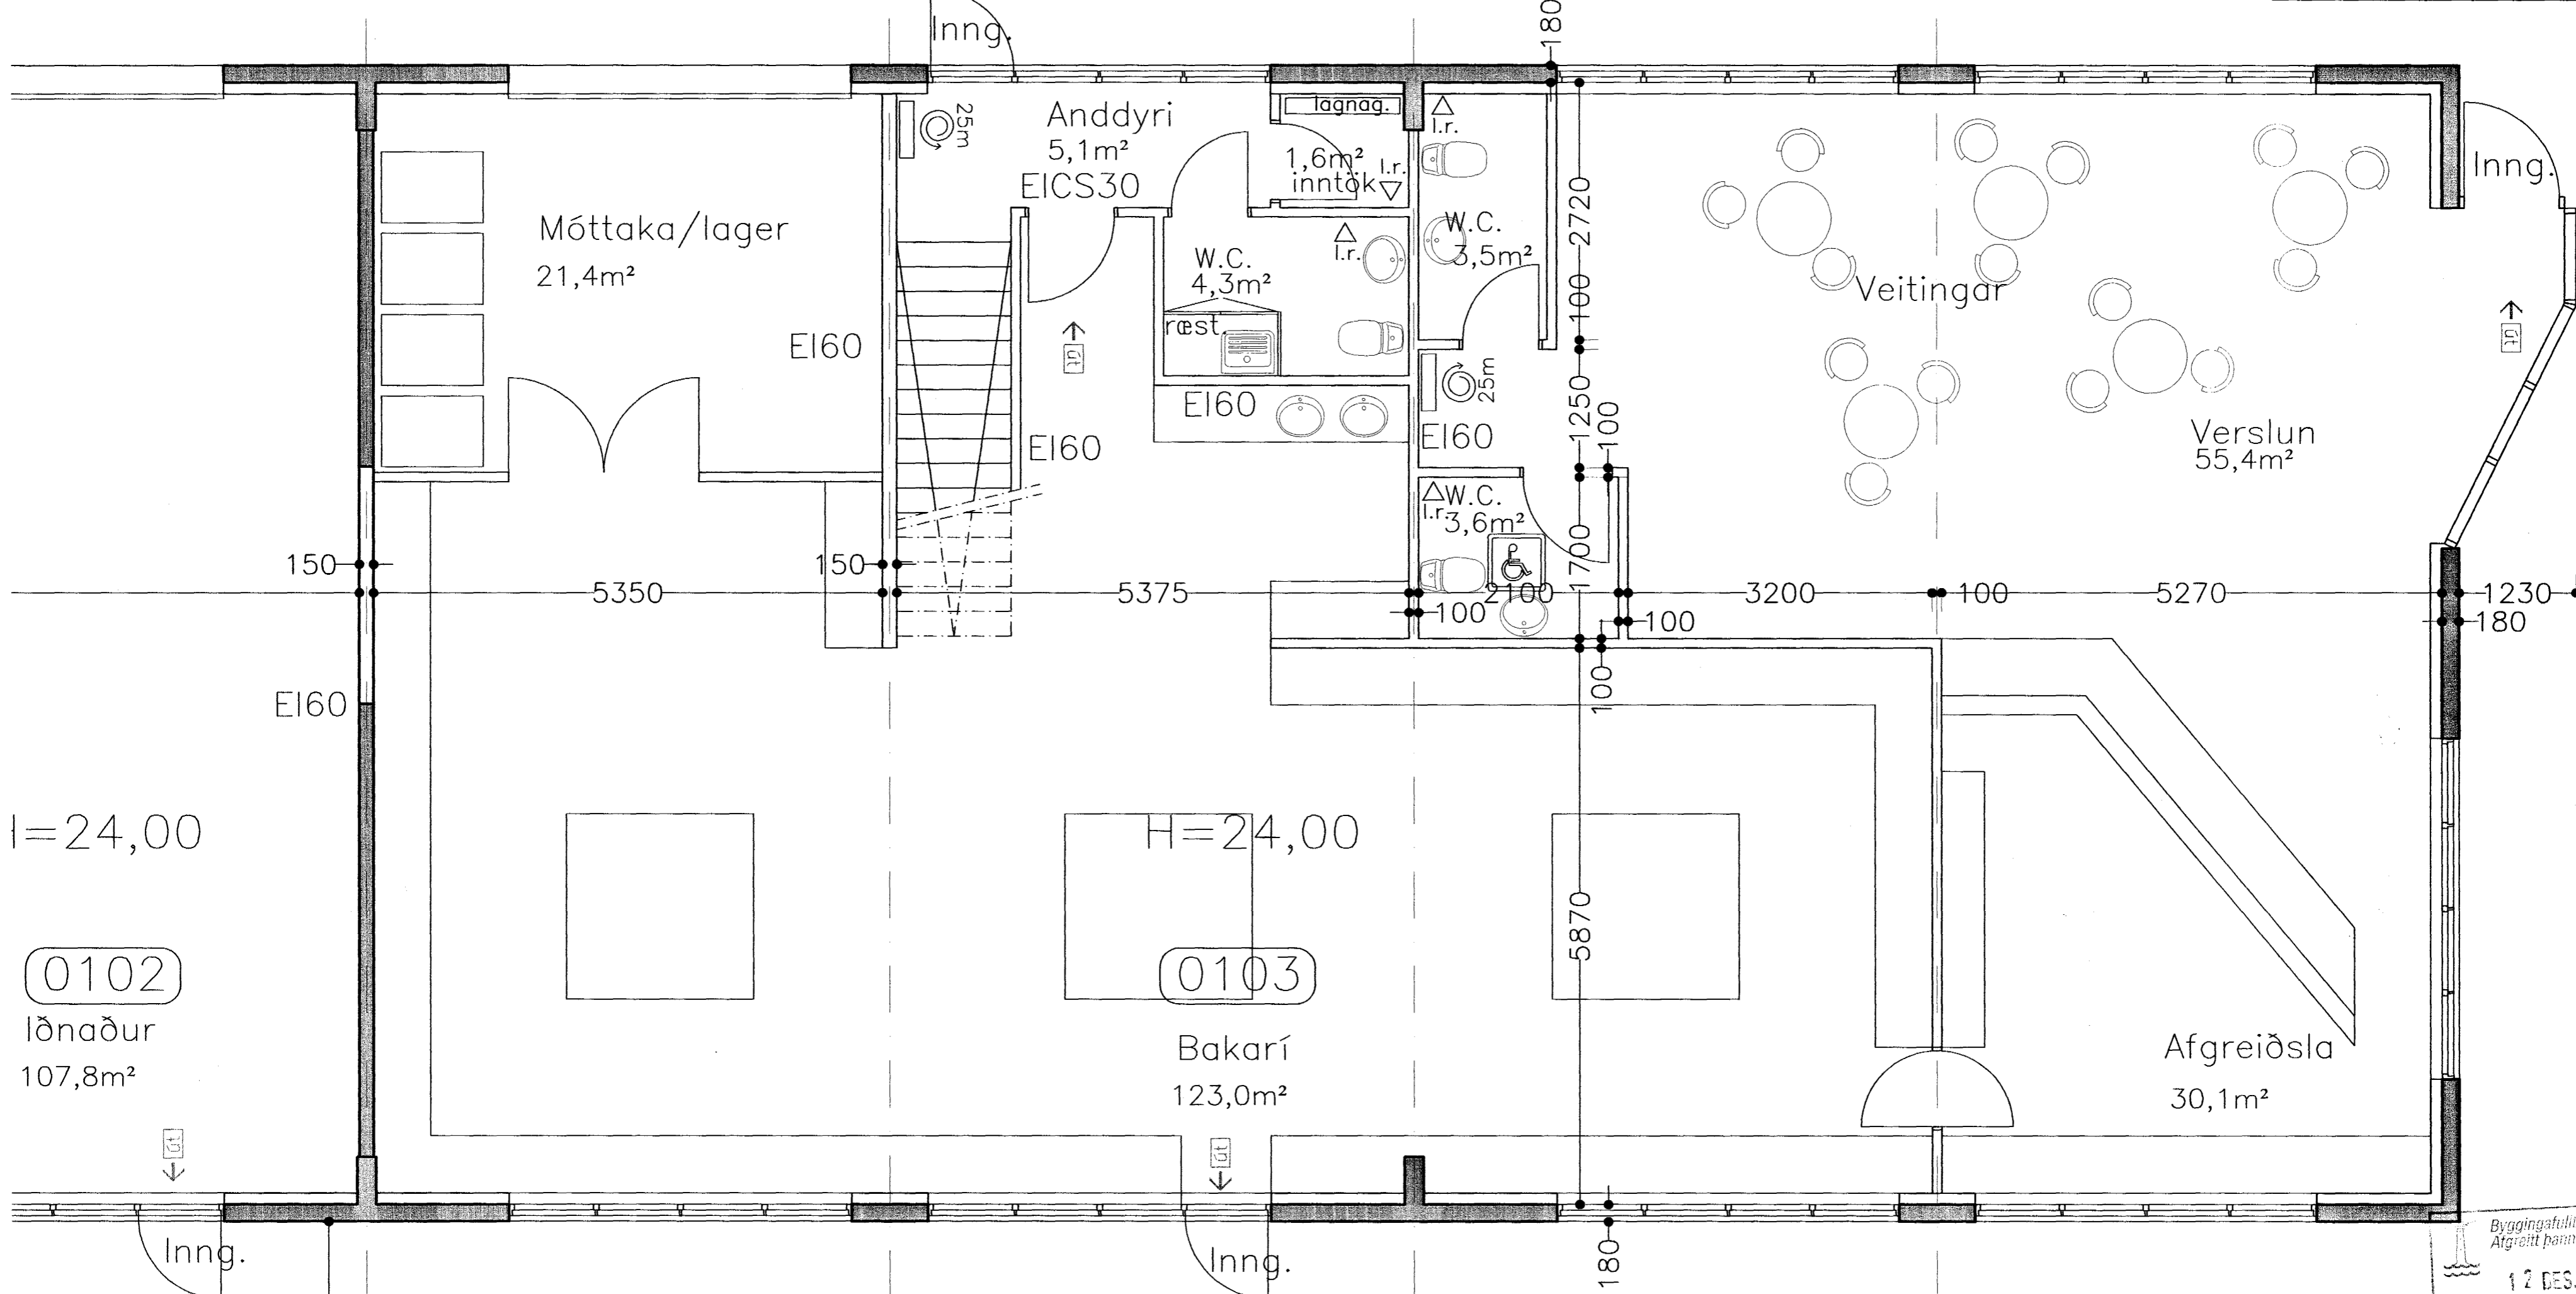

Innkeyrsla

Innkeyrsla

WOLFEN

44000 11000 11000 3600 3000 3600 800 3600 3000 3600 800 3600 1500

l=24,00

H=24,00

0102

lðnaður  
107,8m²

0103

Bakarí  
123,0m²

Byggingafulltrúi ríkisbúnaðar  
Afgreitt þann  
12. DES. 2001

Gjótuhraun 3

Hafnarfirði

Grunnmynd 1. hæð eystri endi

kværði 1:50

teikn. nr. 11