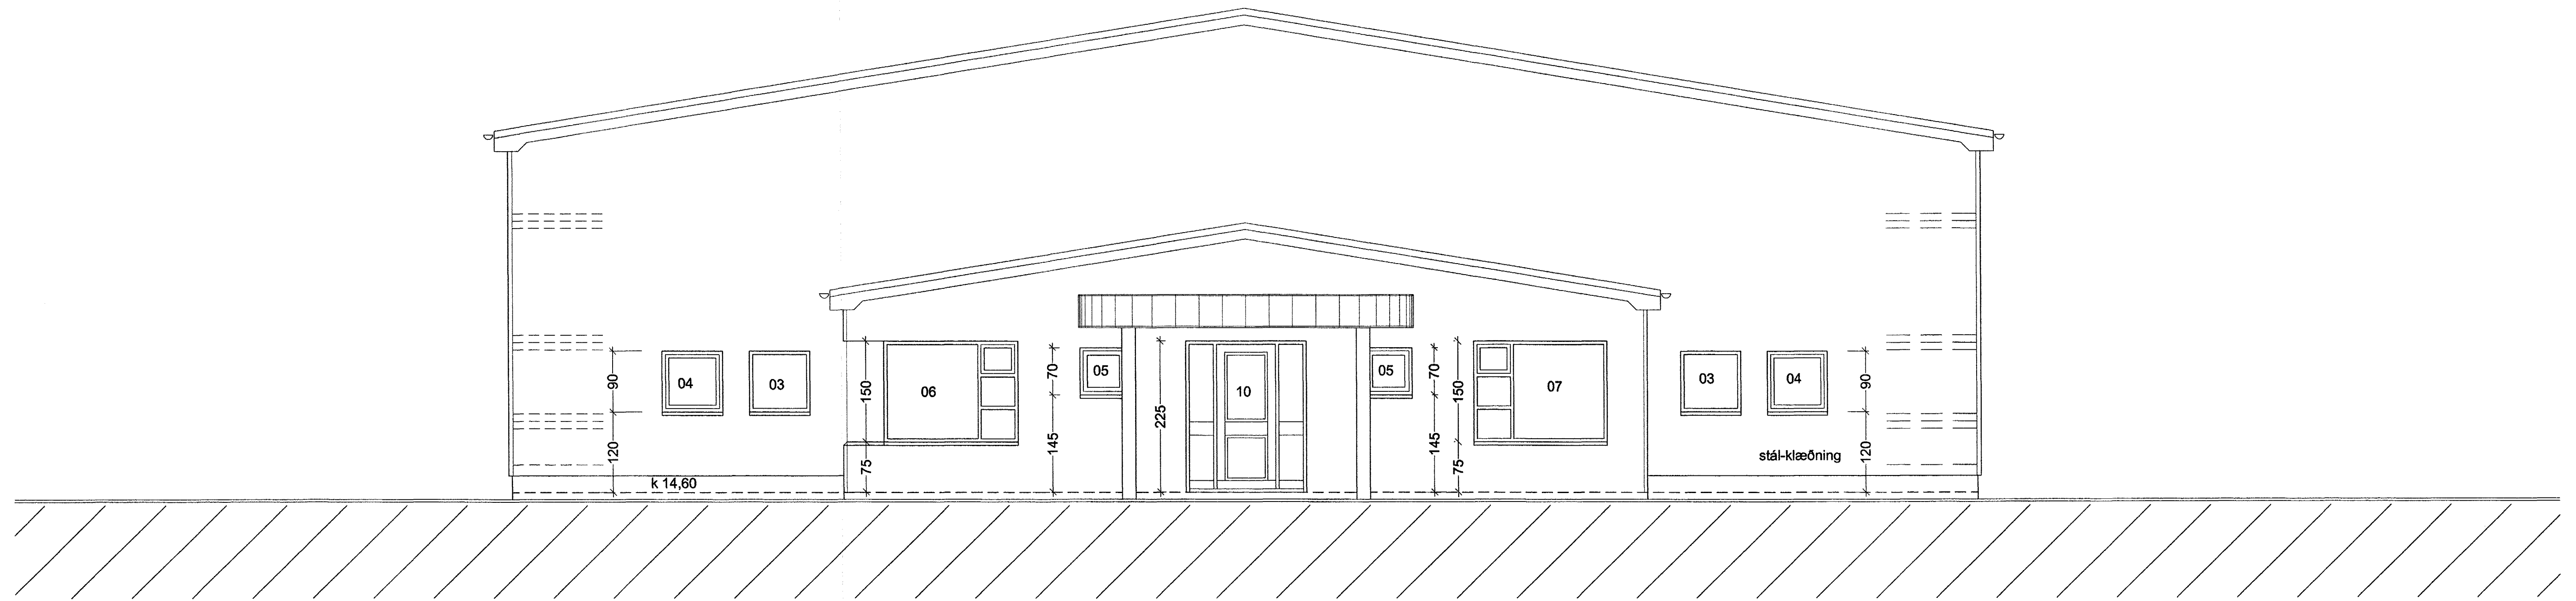

Hringhella 4, Hafnarfirði

NORÐAUSTURHLIÐ M 1:50

SUBVESTURHLIÐ M 1:50

Byggingatillit Hefningar
 Algreitt þann
 13 NOV. 2002
[Signature]

HRINGHELLA 4 HAFNARF. ÚTLIT GAFLAR

VERK NR. 242 DAGS. 01-10-2001 MÁL. 1:50
 TEIKN. NR. 205 BREYTT. 12.-11.-2002

JÓN GUÐMUNDSSON ARKITEKT *[Signature]*
 VINNUSTOFA SUDURLANDSBRAUT 16 REYKJAVÍK SÍMI 552 6056

Hóskóli Sveinsson, ark. Teiknistofa Jóns Guðmundssonar.
 2.10.2001 16:46
 hringhell42001.dwg