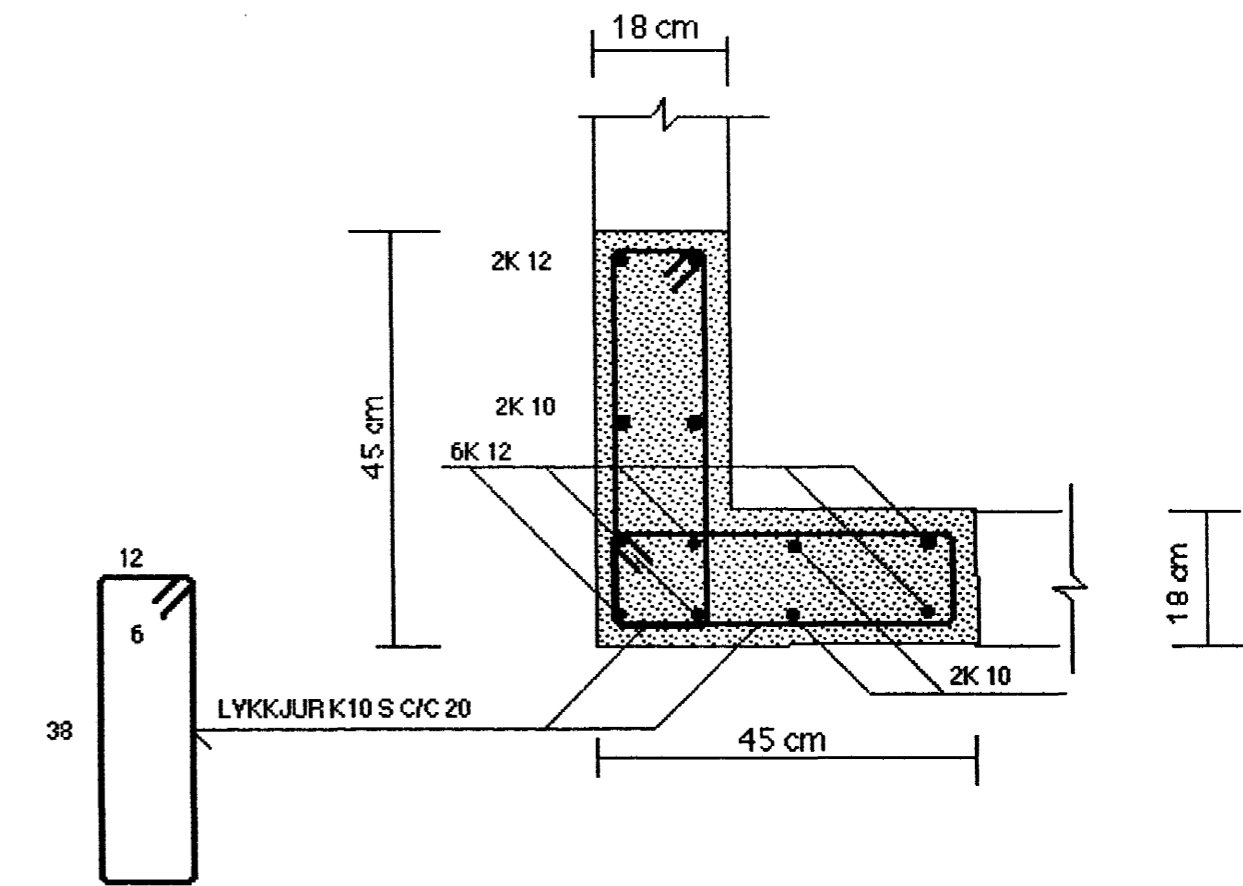

**YEGGUR Y4 MKY. 1:50**

SÉ ANNAD EKKI SÝNT SKAL BENDA ÚTVEGGI MED EINFALDRI JÁRNAGRIND : K10 C/C 20 LÁRÉTT OG K10 C/C 25 LÓÐRÉTT.

**SNID Y4-1 MKY. 1:10**

Byggingafultrúi Hafnarfjarða  
Afgreitt bann  
14 FEB. 2003