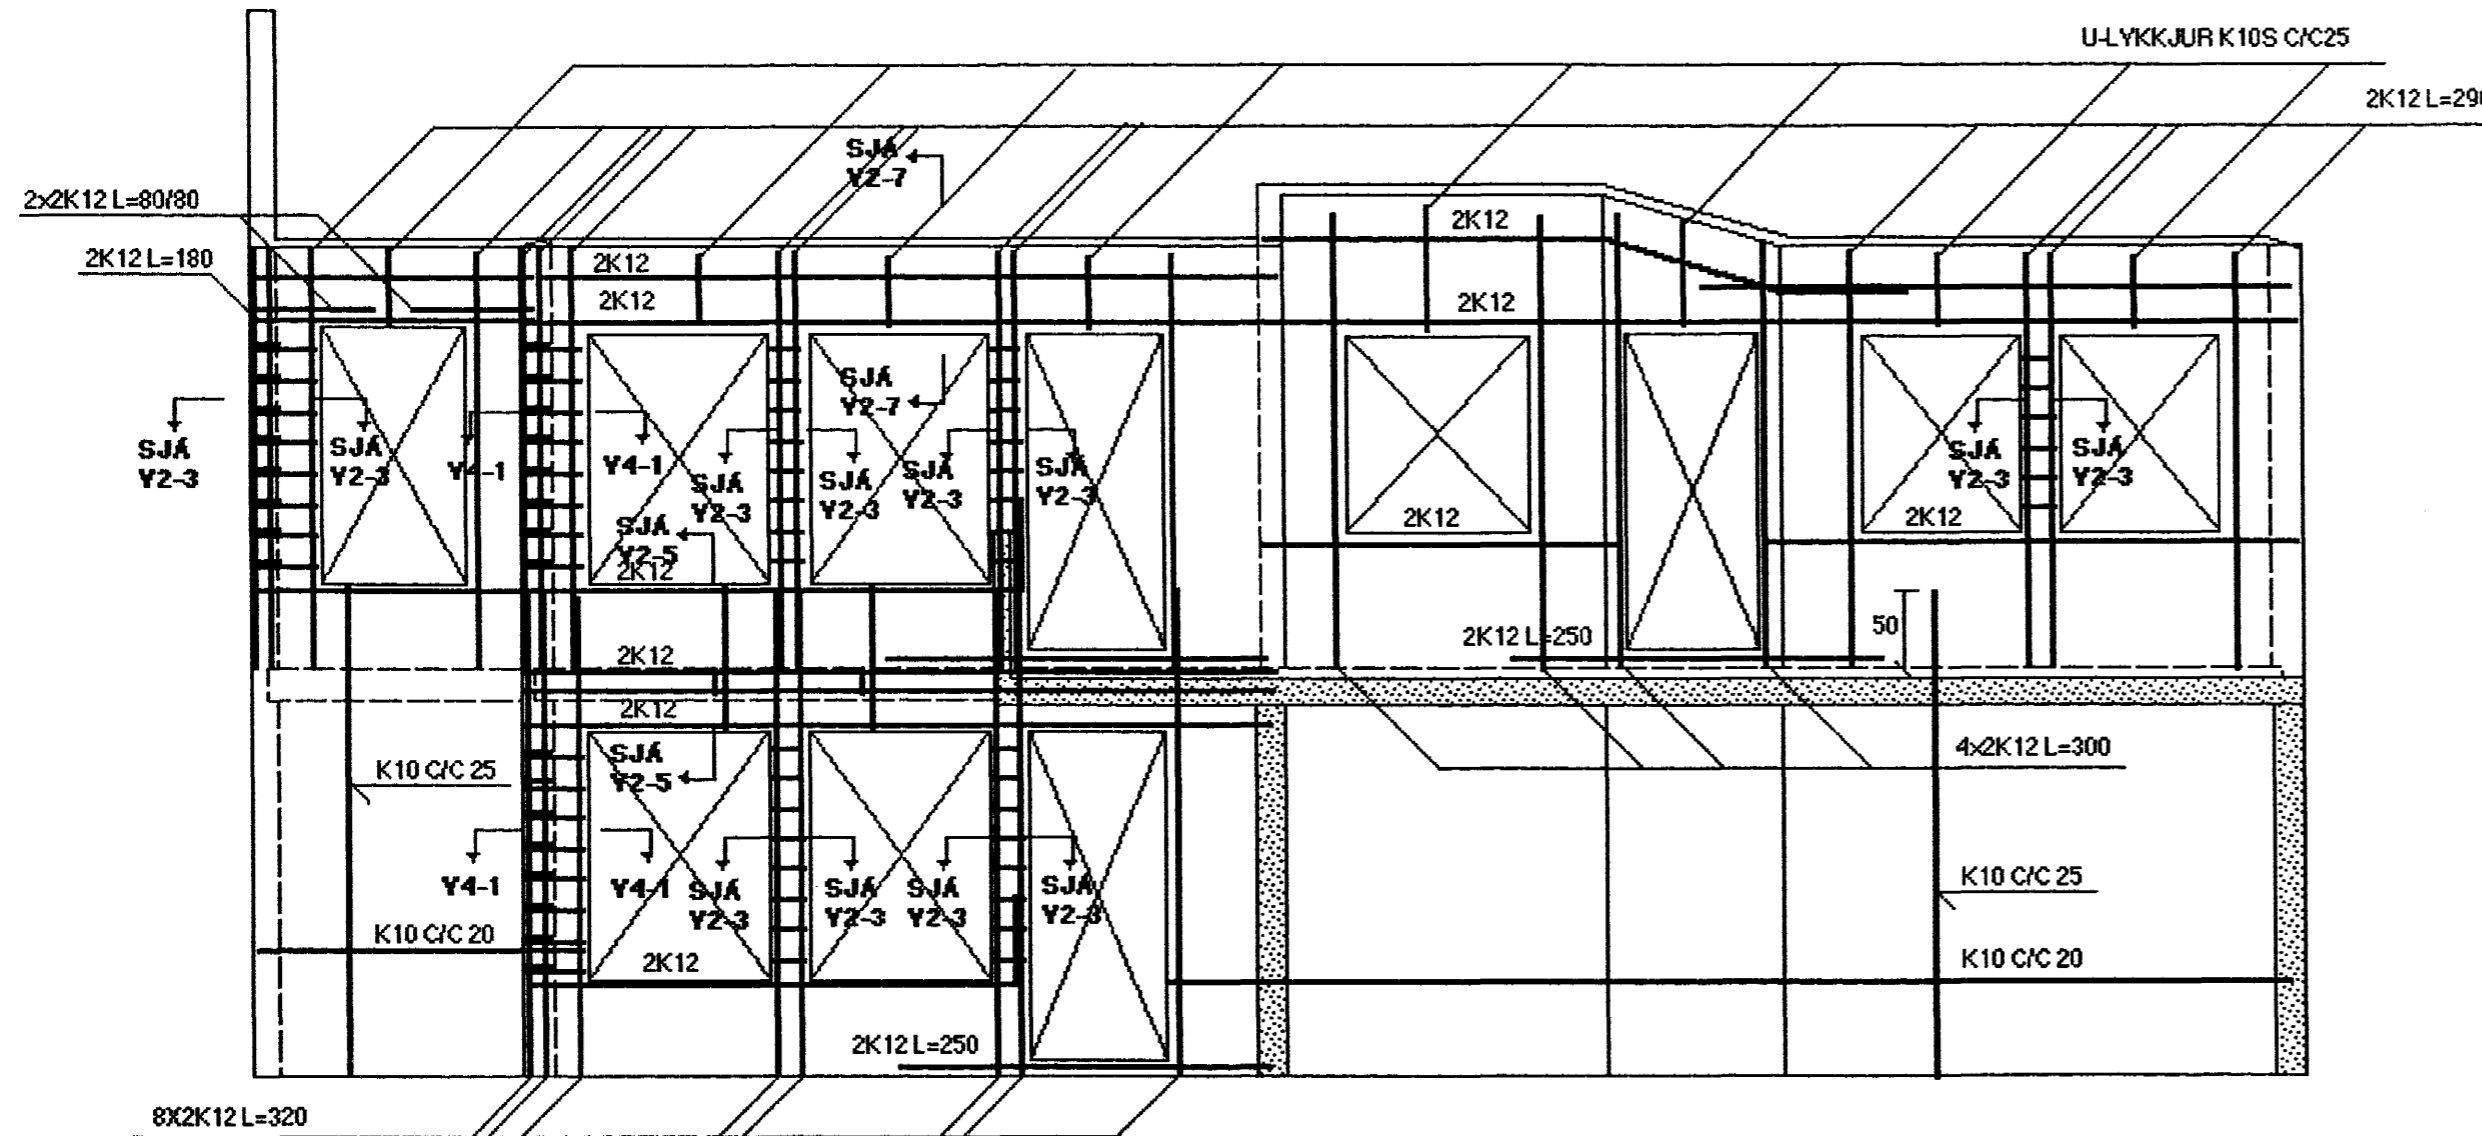

**YEGGUR Y4 MKY. 1:50**

SÉ ANNAD EKKI SÝNT SKAL BENDA ÚTVEGGI MED EINFALDRI JÁRNAGRIND : K10 C/C 20 LÁRÉTT OG K10 C/C 25 LÓÐRÉTT.

**SNID Y4-1 MKY. 1:10**

Byggingafultrúi Hafnarfjarða  
Afgreitt bann  
14 FEB. 2003