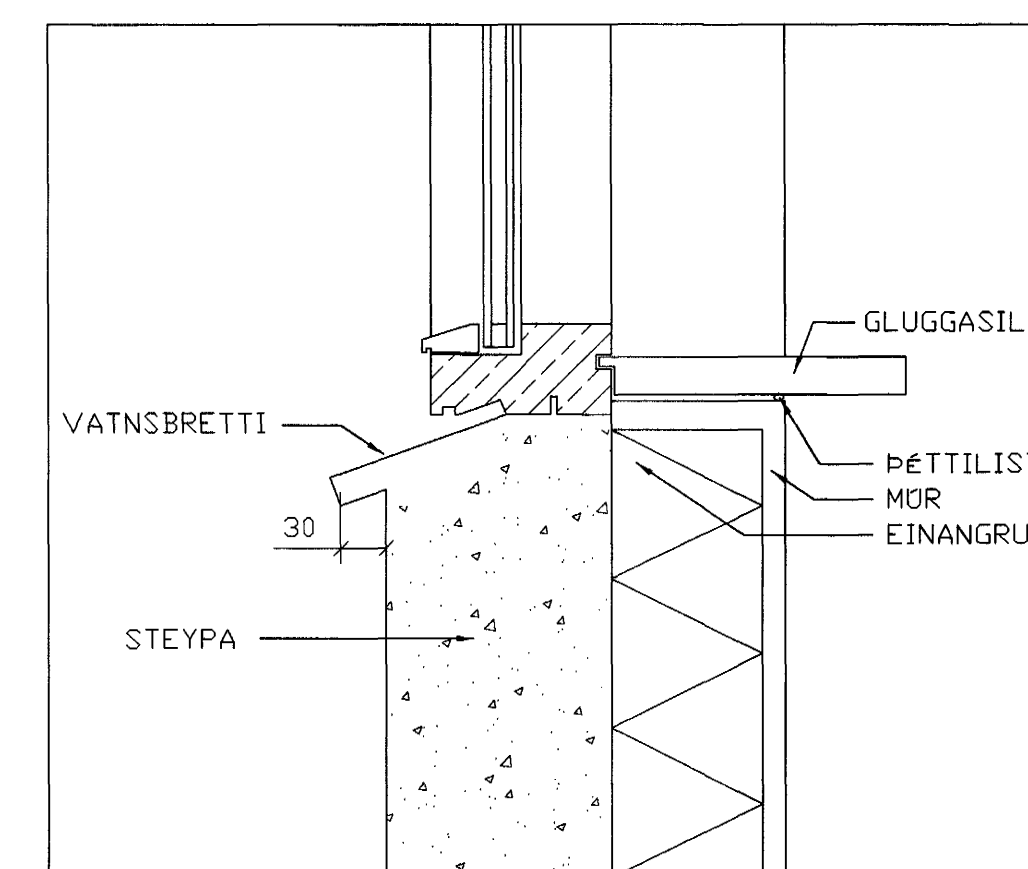

LÁÐRÉTTISNEIÐING Í GLUGGA 1/5

LÁÐRÉTTISNEIÐING Í GLUGGA 1/5

LÁÐRÉTTISNEIÐING Í GLUGGA 1/5

Byggingafræðingur  
Algreitt þann  
10 FEB. 2003

breytt dags. teiknað lýsing

401  
Gjótuhraun I  
Deili Gluggar

hannað/teikn: FF mkv: 1/5  
dags: 30.01.03 verknr.: 0209