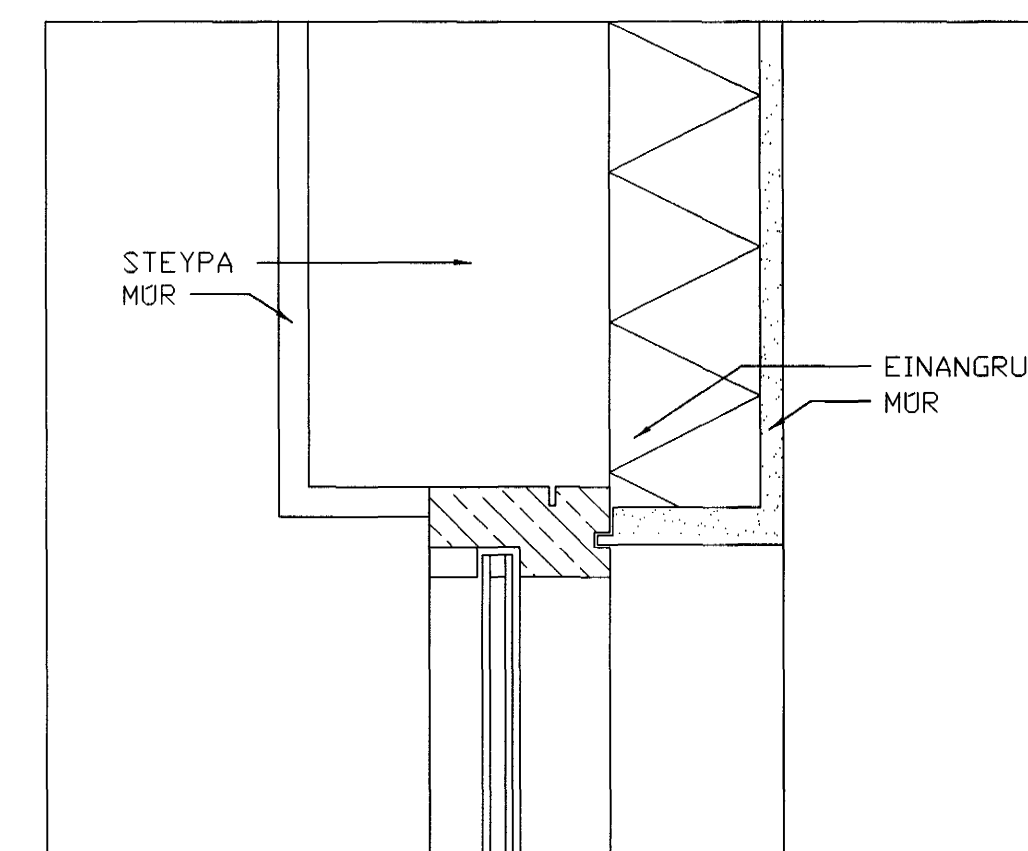

LÁÐRÉTTISNEIÐING Í GLUGGA 1/5

LÁÐRÉTTISNEIÐING Í GLUGGA 1/5

LÁÐRÉTTISNEIÐING Í GLUGGA 1/5

Byggingafræðingur  
Algreitt þann  
10 FEB. 2003

breytt dags. teiknað lýsing

401  
Gjótuhraun I  
Deili Gluggar

hannað/teikn: FF mkv: 1/5  
dags: 30.01.03 verknr.: 0209