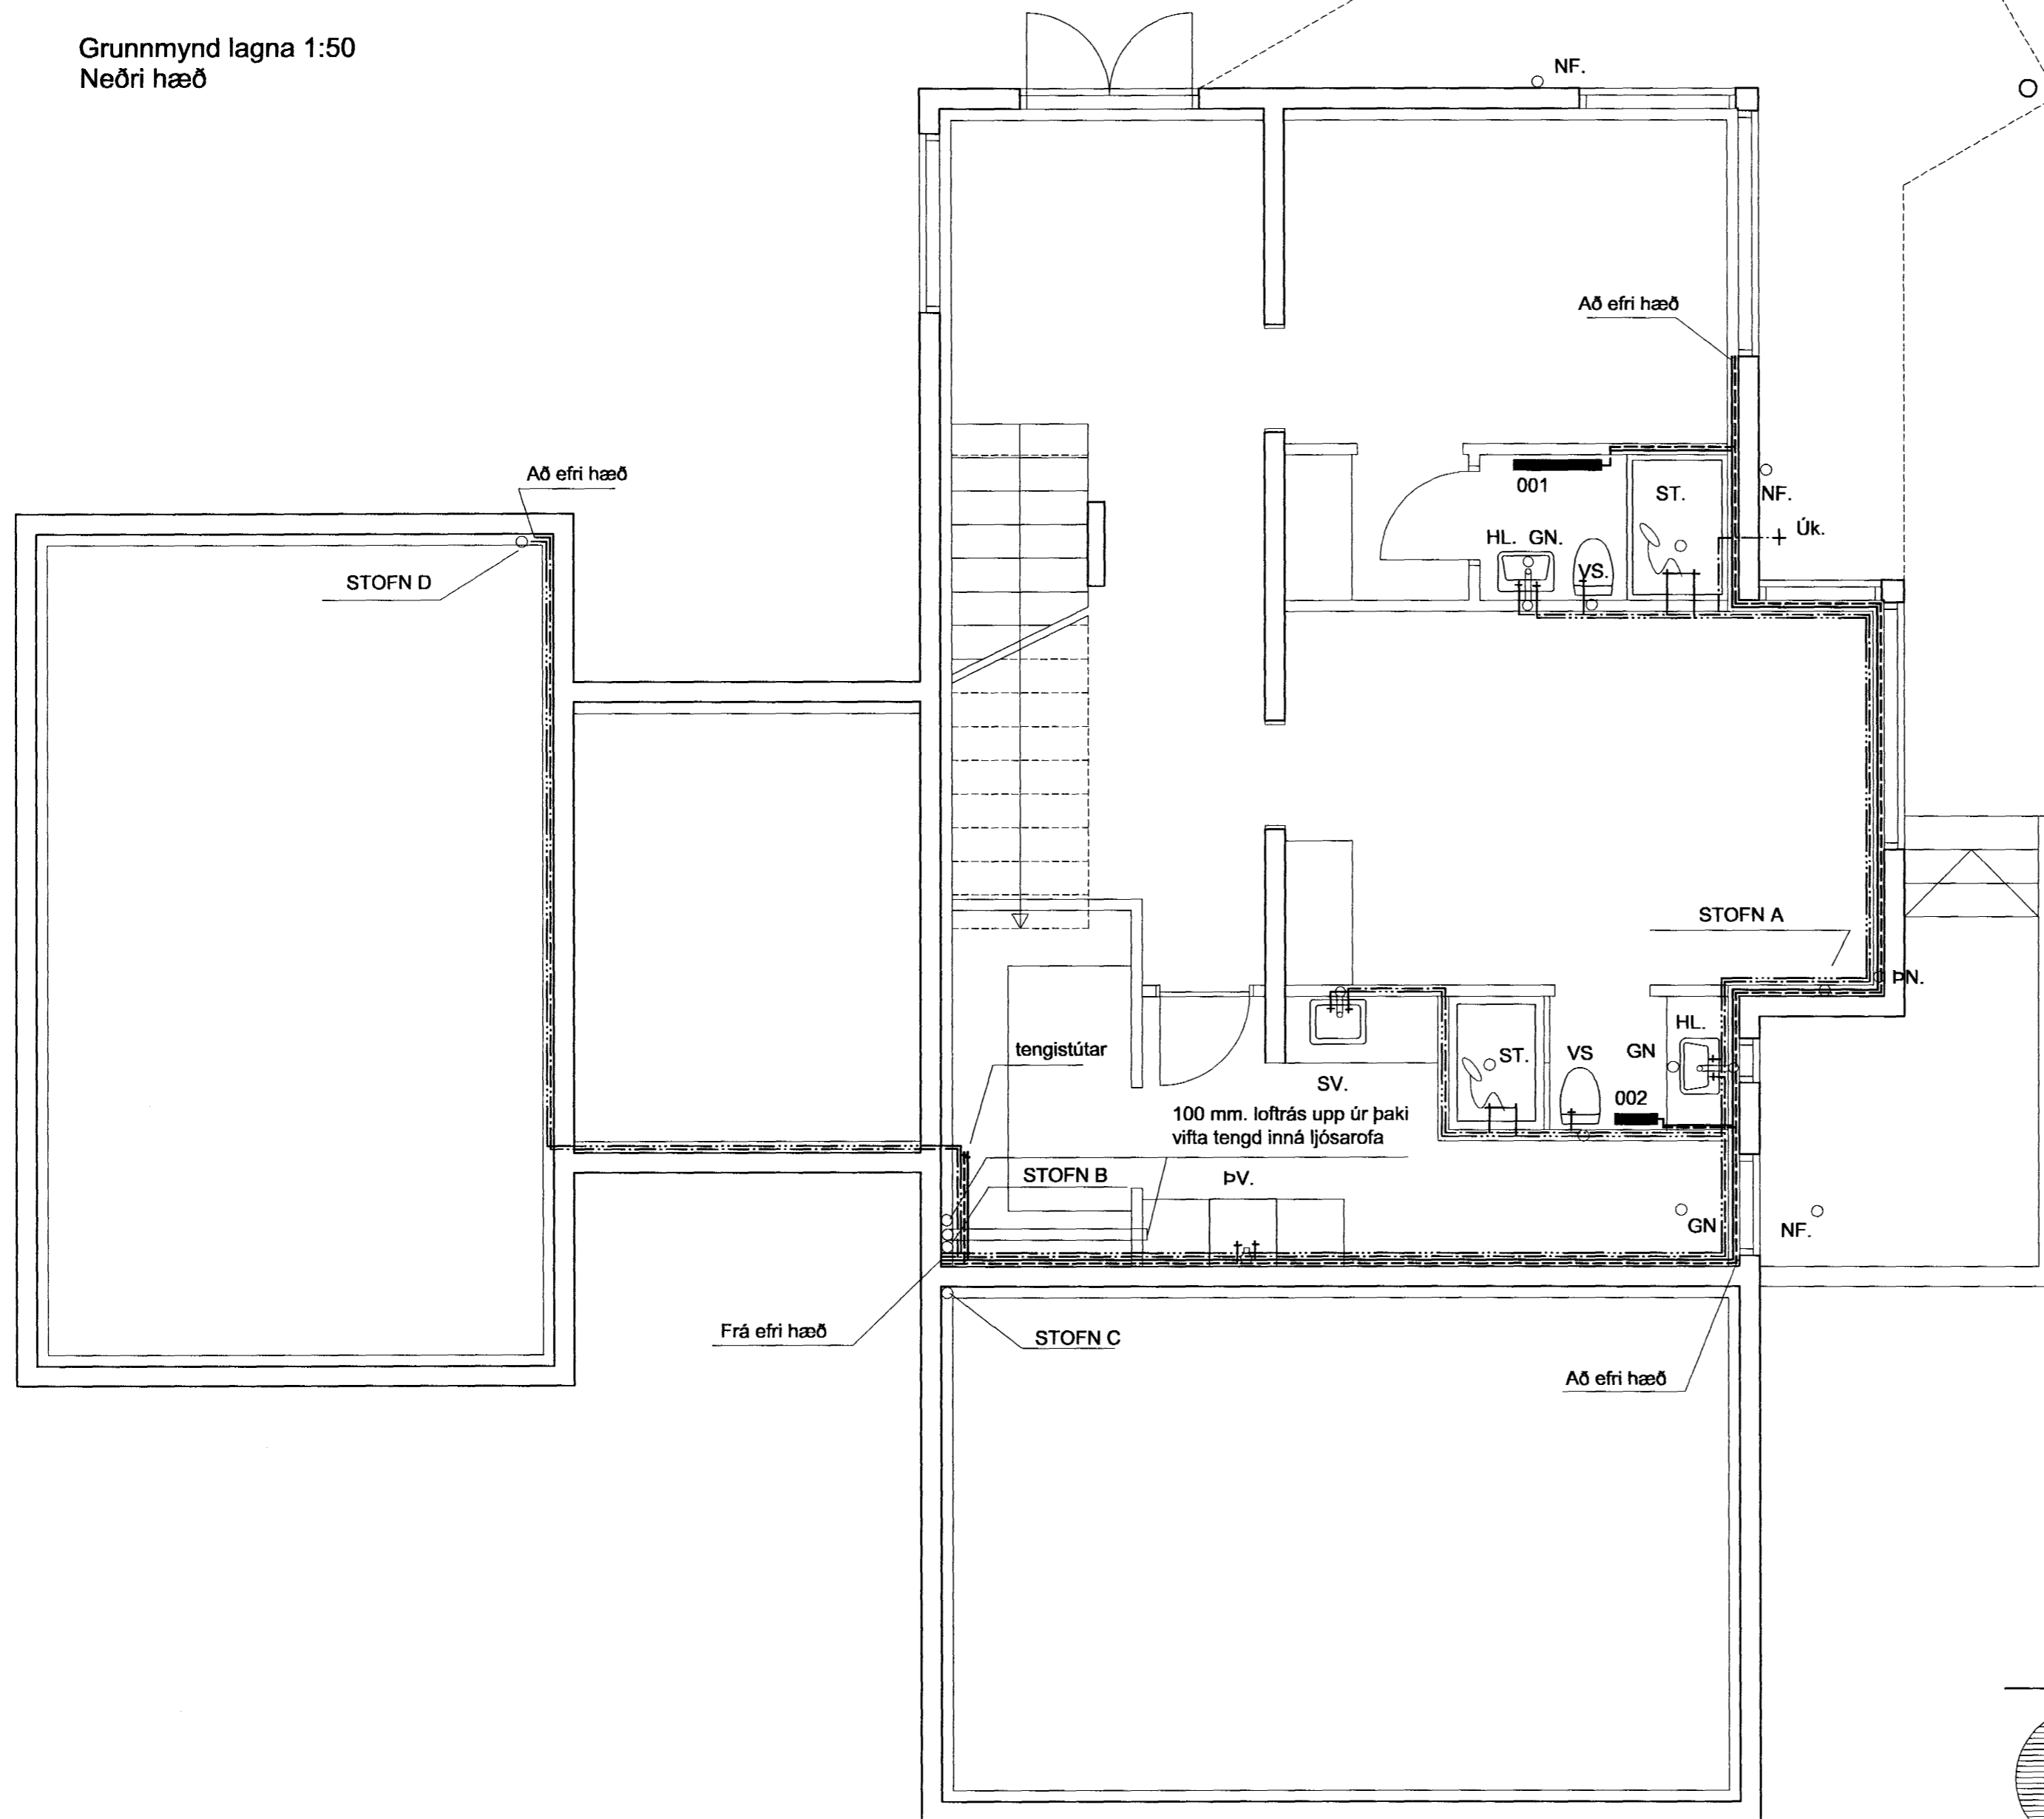

Grunnmynd lagna 1:50
Neðri hæð

Helgi Gunnarsson

	Teiknistofan Röðull		Knarrarvogi 4 Reykjavík	
			S: 5683577 Fax 5683522	
	Mkv:	1:50	Hannað:	hg
	Dags:	jan. 2003	Telknað:	hg
	Breytt:		Yfirfarð:	hg
Verkið:	Prastarás 3 Hafnarfirði		Breytt:	Fjöldi blaða 5
Breytt:	Lagnir neðri hæð		Blað nr.:	3.03
Helgi Gunnarsson kt. 050350-4879 h.s. 5544708 gsm. 6921020 nmt. 8533489		Jón Rafns Antonsson kt. 240347-2539 h.s. 5670775 gsm. 8928377 nmt. 8528377		