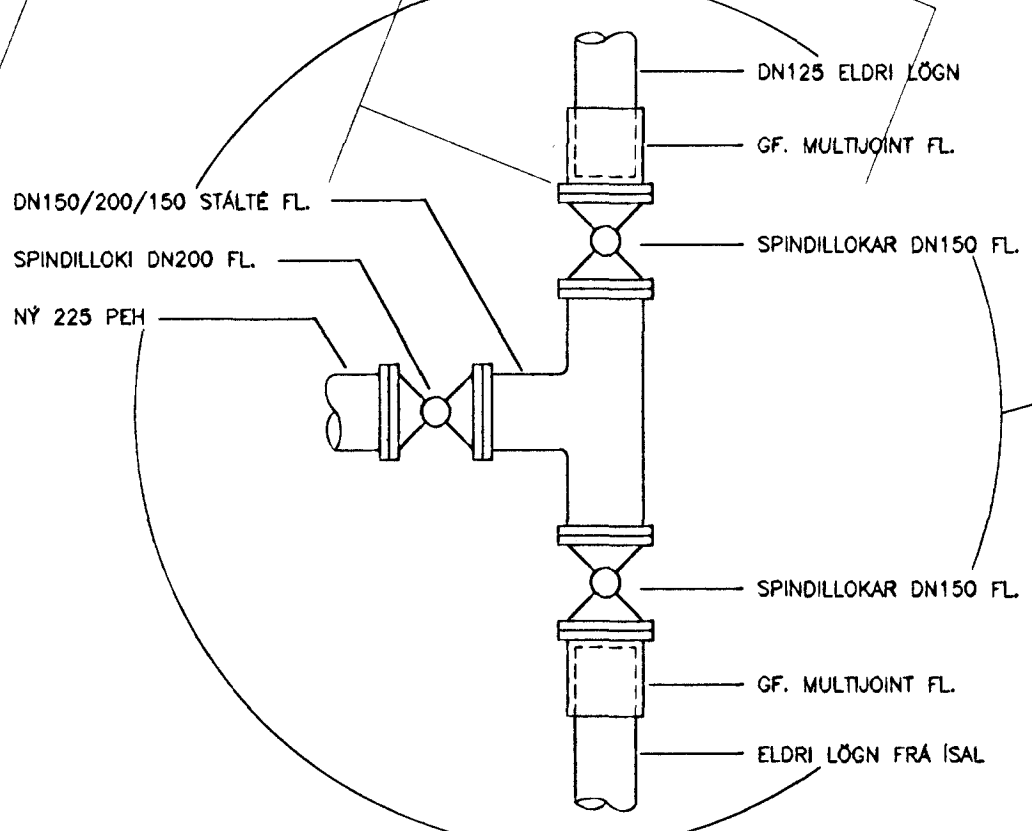

TENING VID ELDRI VATNSLÖGN

hönnun hf VERKFRÉDISTOFA
Síðumúla 1 · 108 Reykjavík · Sími 581-4311 · Fax 568-0940
Aðilar að Félagi röðgjafarverkfæringa

M.	HAFNARFJARDARHÖFN	VNR.
H. KK	HAFNARBAKKI Í STRAUMSVÍK	1.152.201
T. KK/RMJ	LAGNIR	NR.
Y.	VATNS- OG REGNVATNSLAGNIR	200
G. 122 - 23		
DAGS. Júní 1996	SAMP. <i>Haukur Halgrímsson</i>	MKV. 1:500