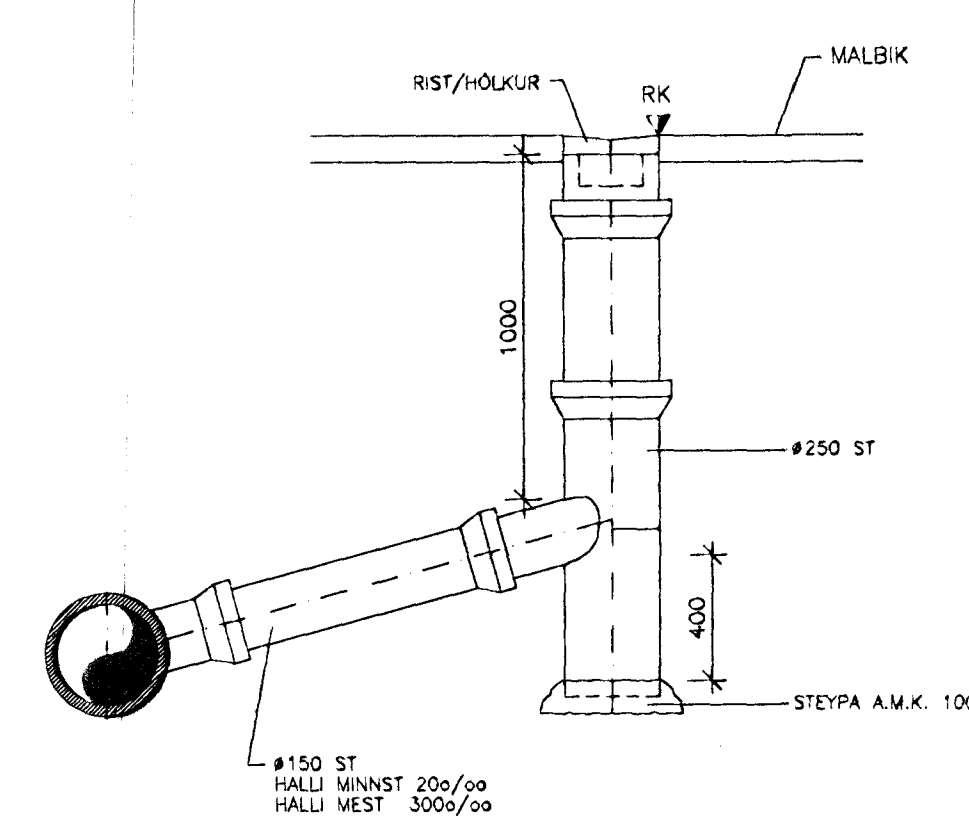

BREYTINGAR			
BREYT.	DAGS.	SKÝRINGAR:	SAMP.
△	20.09.'98	LOKI VÍÐ BRUNAHANA	7-2

6" BRUNAHANI, 1:20

BRUNNUR Ø1000, 1:20

NIDURFALLSBRUNNUR, 1:20

GRUNNMYND 1:200

ÞVERMÁL LAGNA ERU Í MM, KTÓTAR Í M.  
ÖNNUR MÁL ERU MM.  
IDRÁTTARRÖR FYRIR RAFLAGNIR, SJÁ TEIKN. RAFLAGNAHÖNNUDA  
SKÝRINGAR: SJÁ TEIKNINGU NR. 200