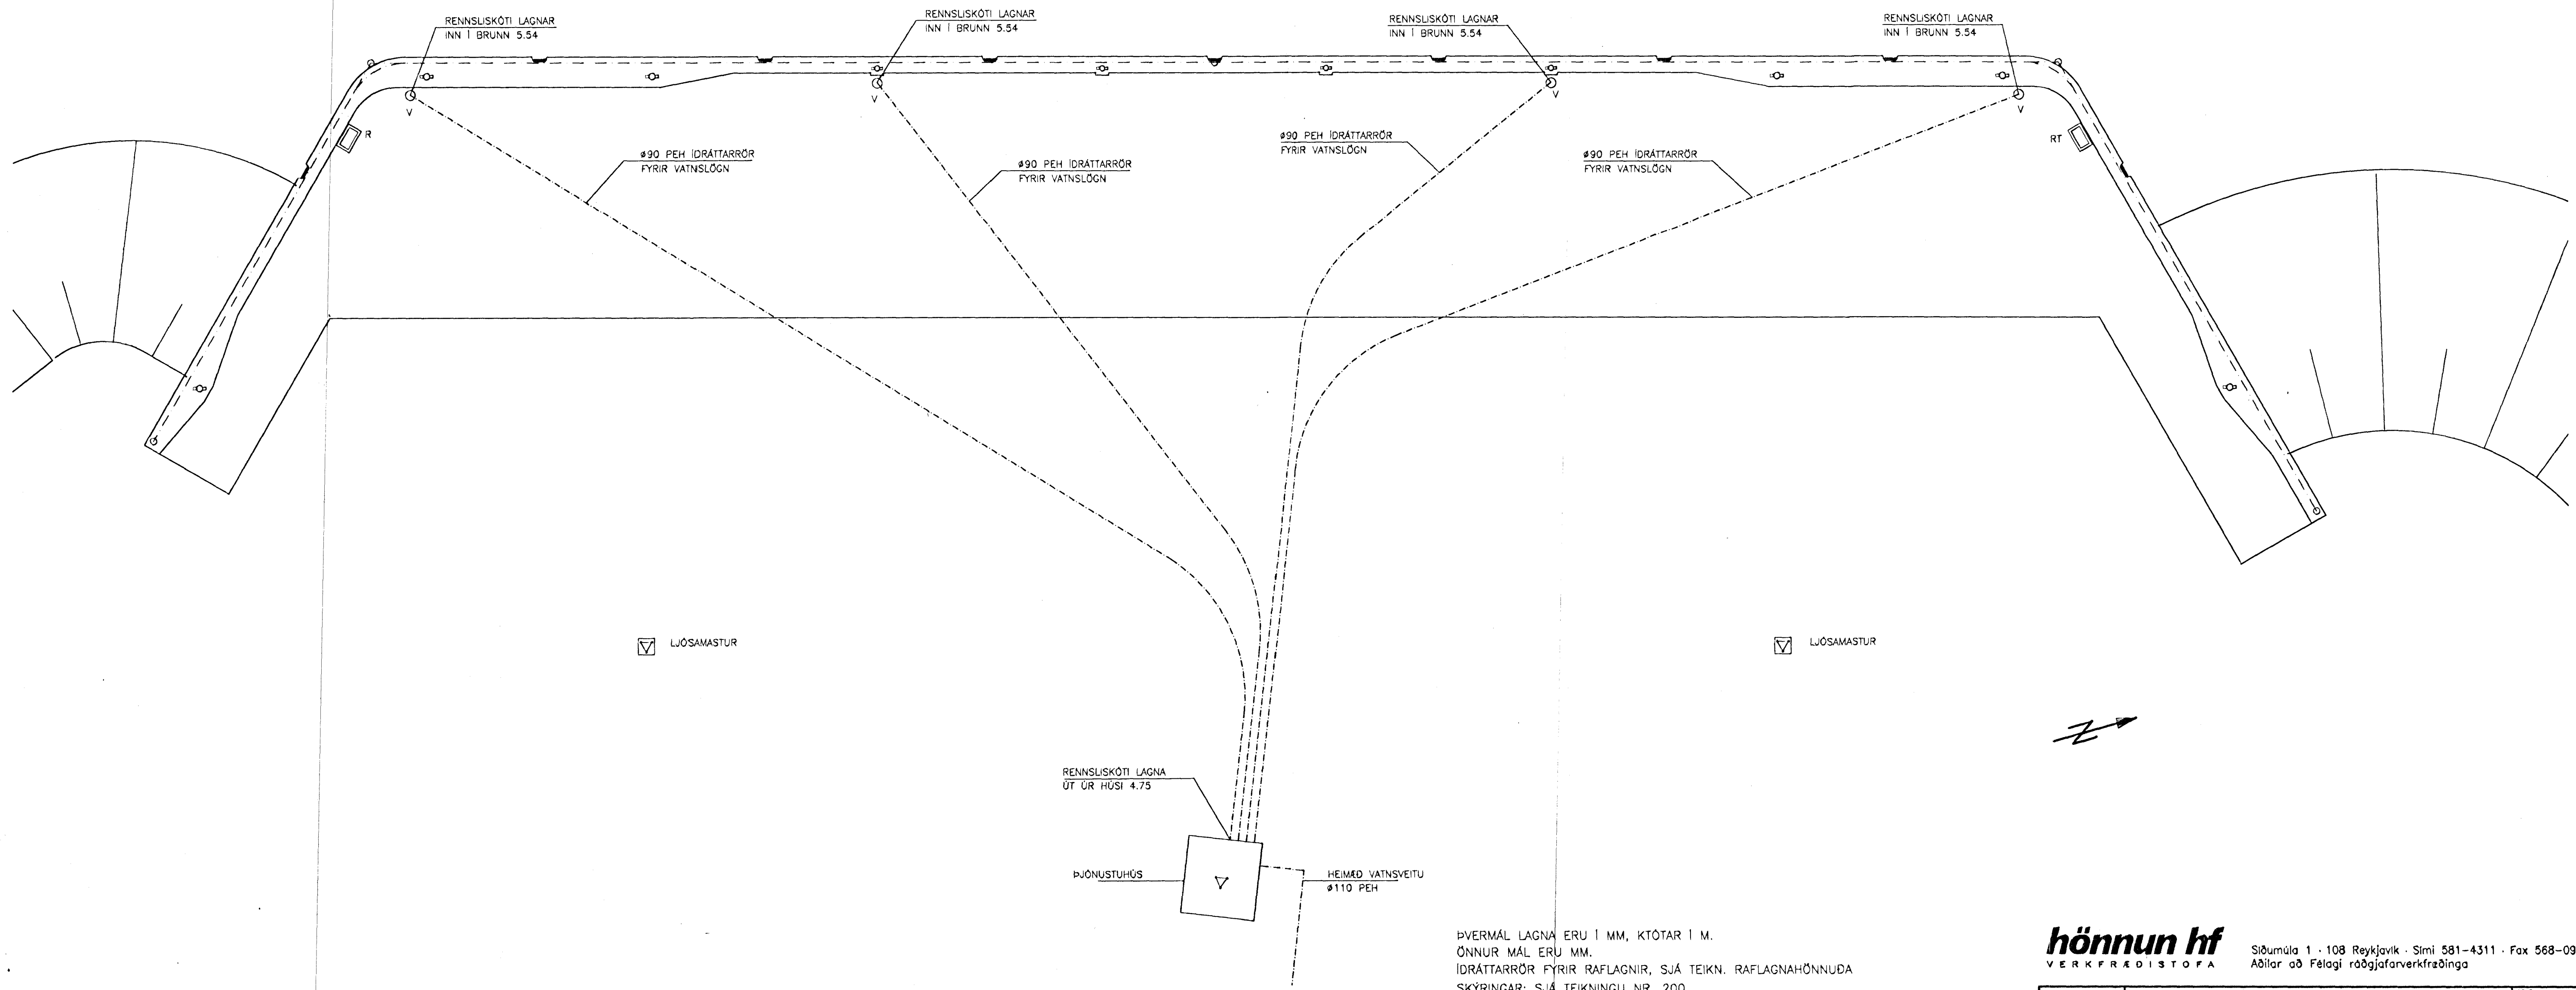

BREYTINGAR			
BREYT.	DAGS.	SKÝRINGAR:	SAMP.
△	20.09.'98	LOKI VÍÐ BRUNAHANA	7-2

6" BRUNAHANI, 1:20

BRUNNUR Ø1000, 1:20

NIDURFALLSBRUNNUR, 1:20

GRUNNMYND 1:200

ÞVERMÁL LAGNA ERU Í MM, KTÓTAR Í M.  
ÖNNUR MÁL ERU MM.  
IDRÁTTARRÖR FYRIR RAFLAGNIR, SJÁ TEIKN. RAFLAGNAHÖNNUDA  
SKÝRINGAR: SJÁ TEIKNINGU NR. 200