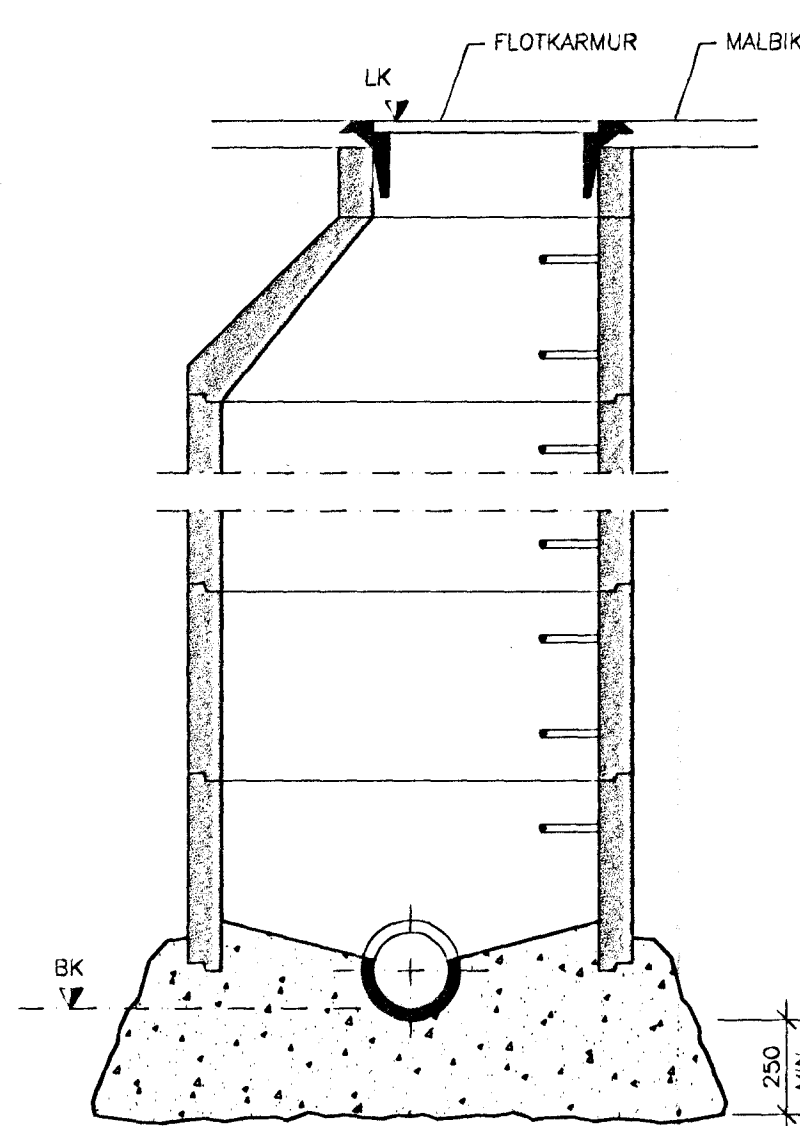

BREYTINGAR			
BREYT.	DAGS.	SKÝRINGAR:	SAMP.
△	20.09.'98	LOKI VÍÐ BRUNAHANA	7-2

6" BRUNAHANI, 1:20

BRUNNUR Ø1000, 1:20

NIDURFALLSBRUNNUR, 1:20

GRUNNMYND 1:200

ÞVERMÁL LAGNA ERU Í MM, KTÓTAR Í M.  
ÖNNUR MÁL ERU MM.  
IDRÁTTARRÖR FYRIR RAFLAGNIR, SJÁ TEIKN. RAFLAGNAHÖNNUDA  
SKÝRINGAR: SJÁ TEIKNINGU NR. 200