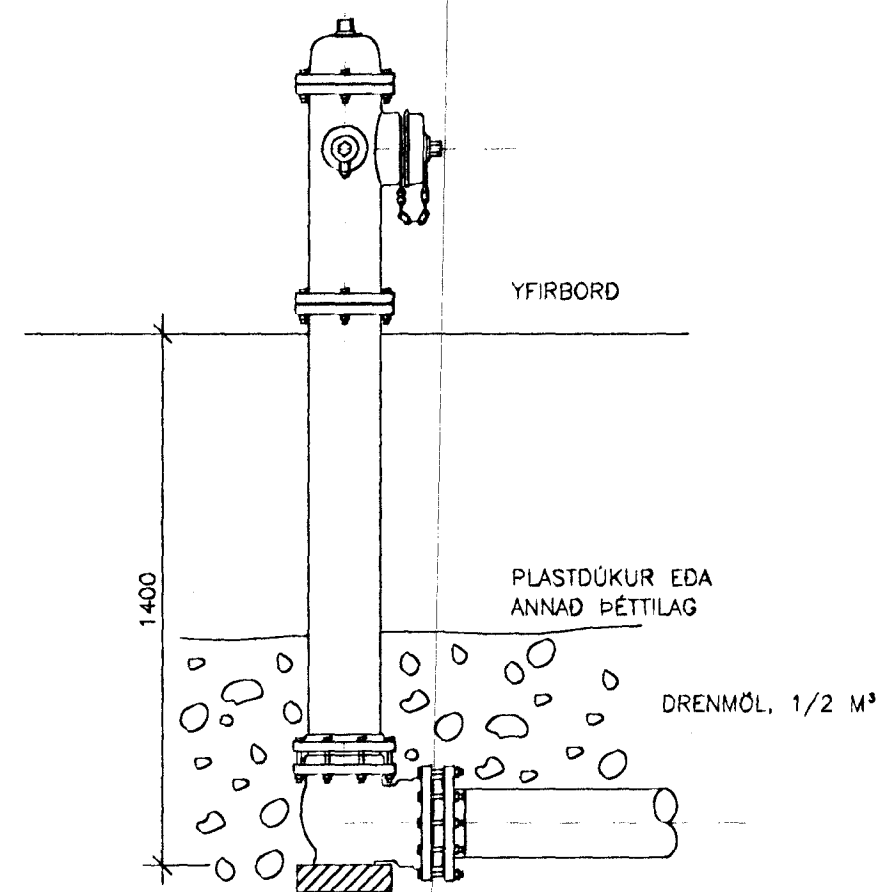

BREYTINGAR			
BREYT.	DAGS.	SKÝRINGAR:	SAMP.
△	20.09.'98	LOKI VÍÐ BRUNAHANA	7-2

6" BRUNAHANI, 1:20

BRUNNUR Ø1000, 1:20

NIDURFALLSBRUNNUR, 1:20

GRUNNMYND 1:200

ÞVERMÁL LAGNA ERU Í MM, KTÓTAR Í M.  
ÖNNUR MÁL ERU MM.  
IDRÁTTARRÖR FYRIR RAFLAGNIR, SJÁ TEIKN. RAFLAGNAHÖNNUDA  
SKÝRINGAR: SJÁ TEIKNINGU NR. 200