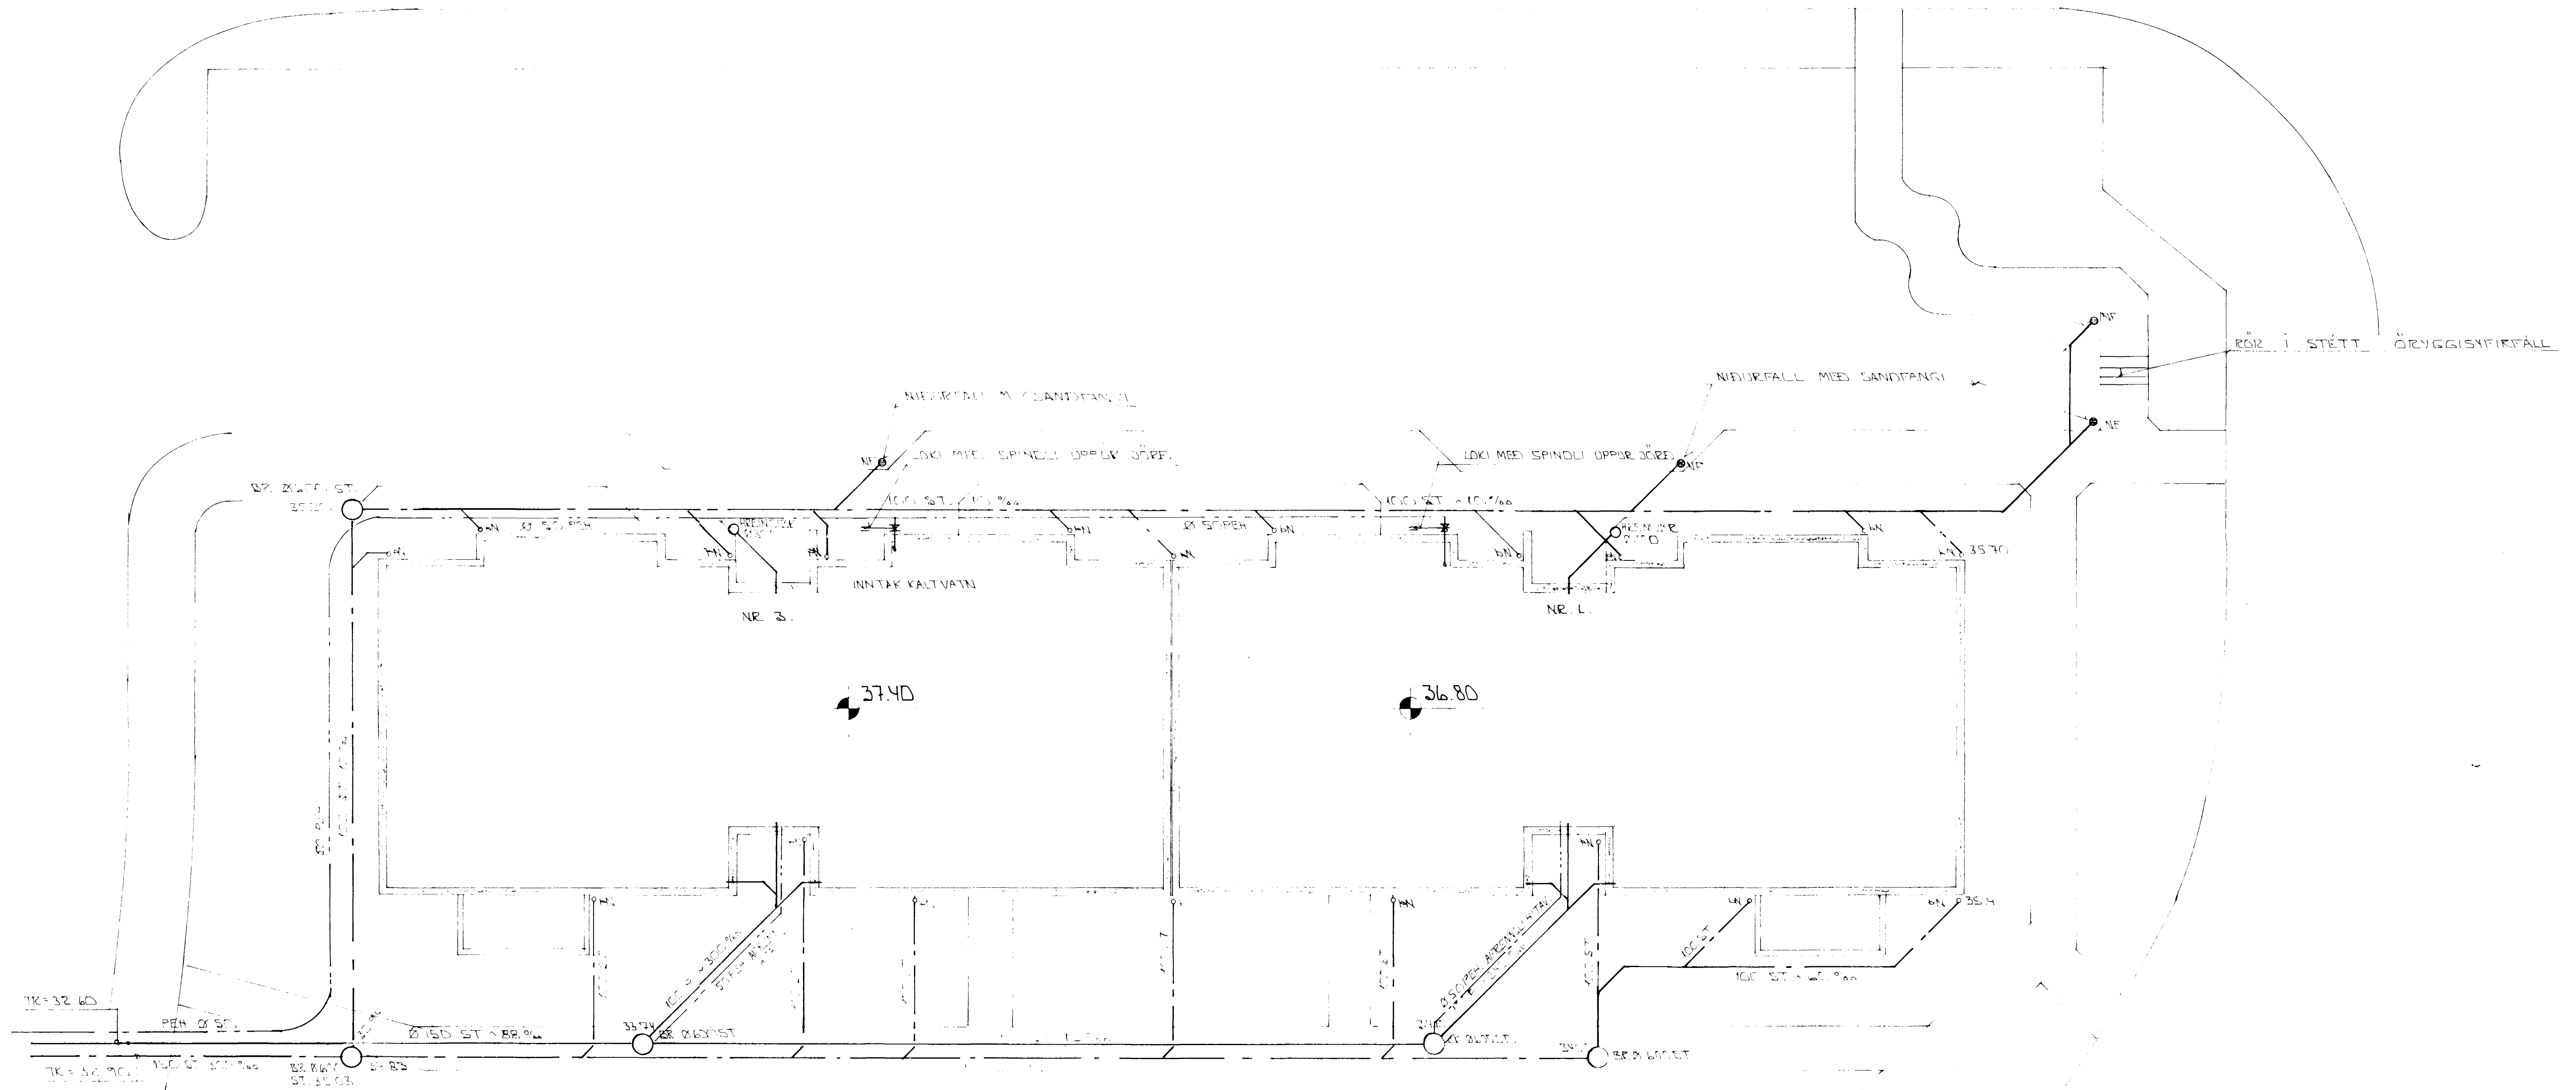

HÁHOLT

AFSTÖÐUMYND ÚTILAGNA • 1:100

24 OCT 1991

DI	22 10 91	NIEURFÖLL Í STÉTT	
BR NR	DAGS	EDLI BREVTINGAR	SIGN
HÁHOLT 1 OG 3	HAFNARFJÖRÐI		
YFIRLITSMYND GRUNNLAGNA. (ÚTILAGNA)			DAGS MARS '90
MELIKV. 1:100			HAUNAD
SIGURÐUR ÞORLEIFSSON TEKNIFRÆÐINGUR F.T.F.F.I.			TEIKNAD
STRANDGÖTU 11 HAFNARFJÖRÐI SÍMI 54751/54255			VERK NR 9008
			BLAD NR 2-02