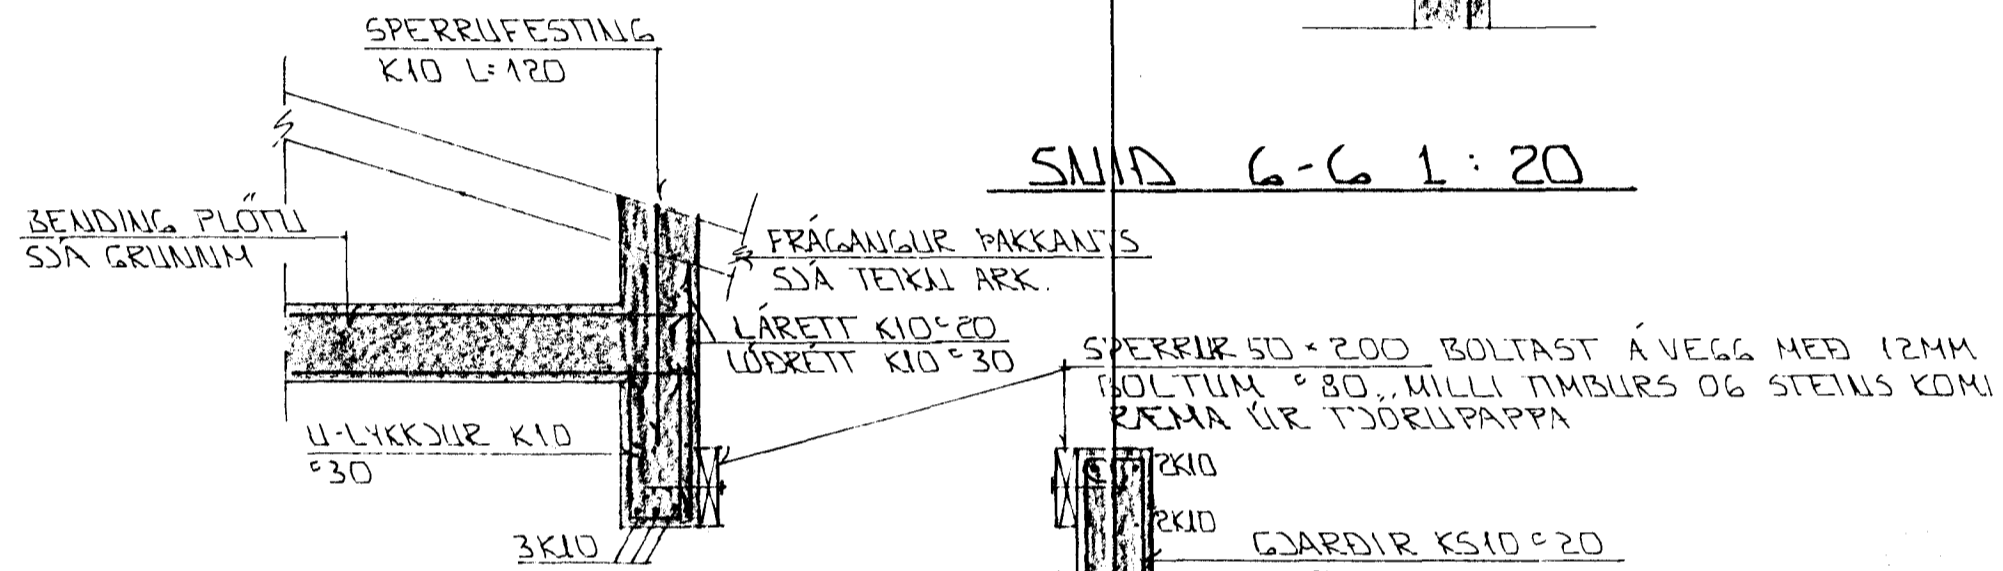

SNID 5-5 1:20

SNID 6-6 1:20

SNID 9-9 1:20

SÚLA S1 1:20

SÚLA S2 1:20

ÁSKILIÐ, ELDRI
TEIKNING ÓGILD

17 AUG 1993

01	13.8.93	BETT VÍÐ SNID 9-9	GH
BR.NR.	DAGS	EDLI BREVINGAR	SIGN.
HÁNDLT 10 HAFNARFIRÐI			DAGS NOV '90
BURÐARVIKI - SNID			HANNAÐ
MÆLIKV. 1:20			TEIKNING
SIGURÐUR ÞORLEIFSSON			VERK NR. 9042
STRANDGÖTU 11 HAFNARFIRÐI SÍMI 54751754255			BLAD NR. 1-07