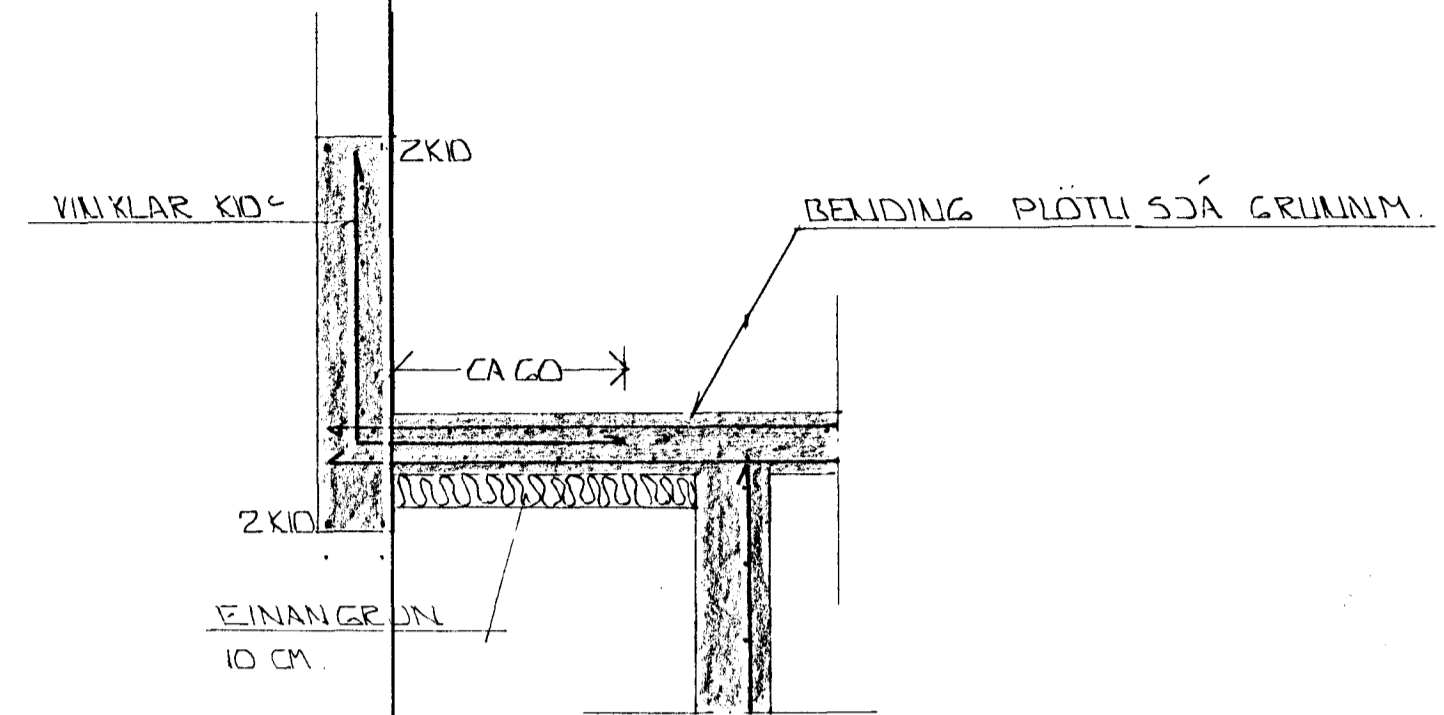

SNID 5-5 1:20

SNID 6-6 1:20

SNID 9-9 1:20

SÚLA S1 1:20

SÚLA S2 1:20

ÁSKILIÐ, ELDRI
TEIKNING ÓGILD

17 AUG 1993

01	13.8.93	BETT VÍÐ SNID 9-9	GH
BR.NR.	DAGS	EDLI BREVINGAR	SIGN.
HÁNDLT 10 HAFNARFIRÐI			DAGS NOV '90
BURÐARVIKI - SNID			HANNAÐ
MÆLIKV. 1:20			TEIKNING
SIGURÐUR ÞORLEIFSSON			VERK NR. 9042
STRANDGÖTU 11 HAFNARFIRÐI SÍMI 54751754255			BLAD NR. 1-07