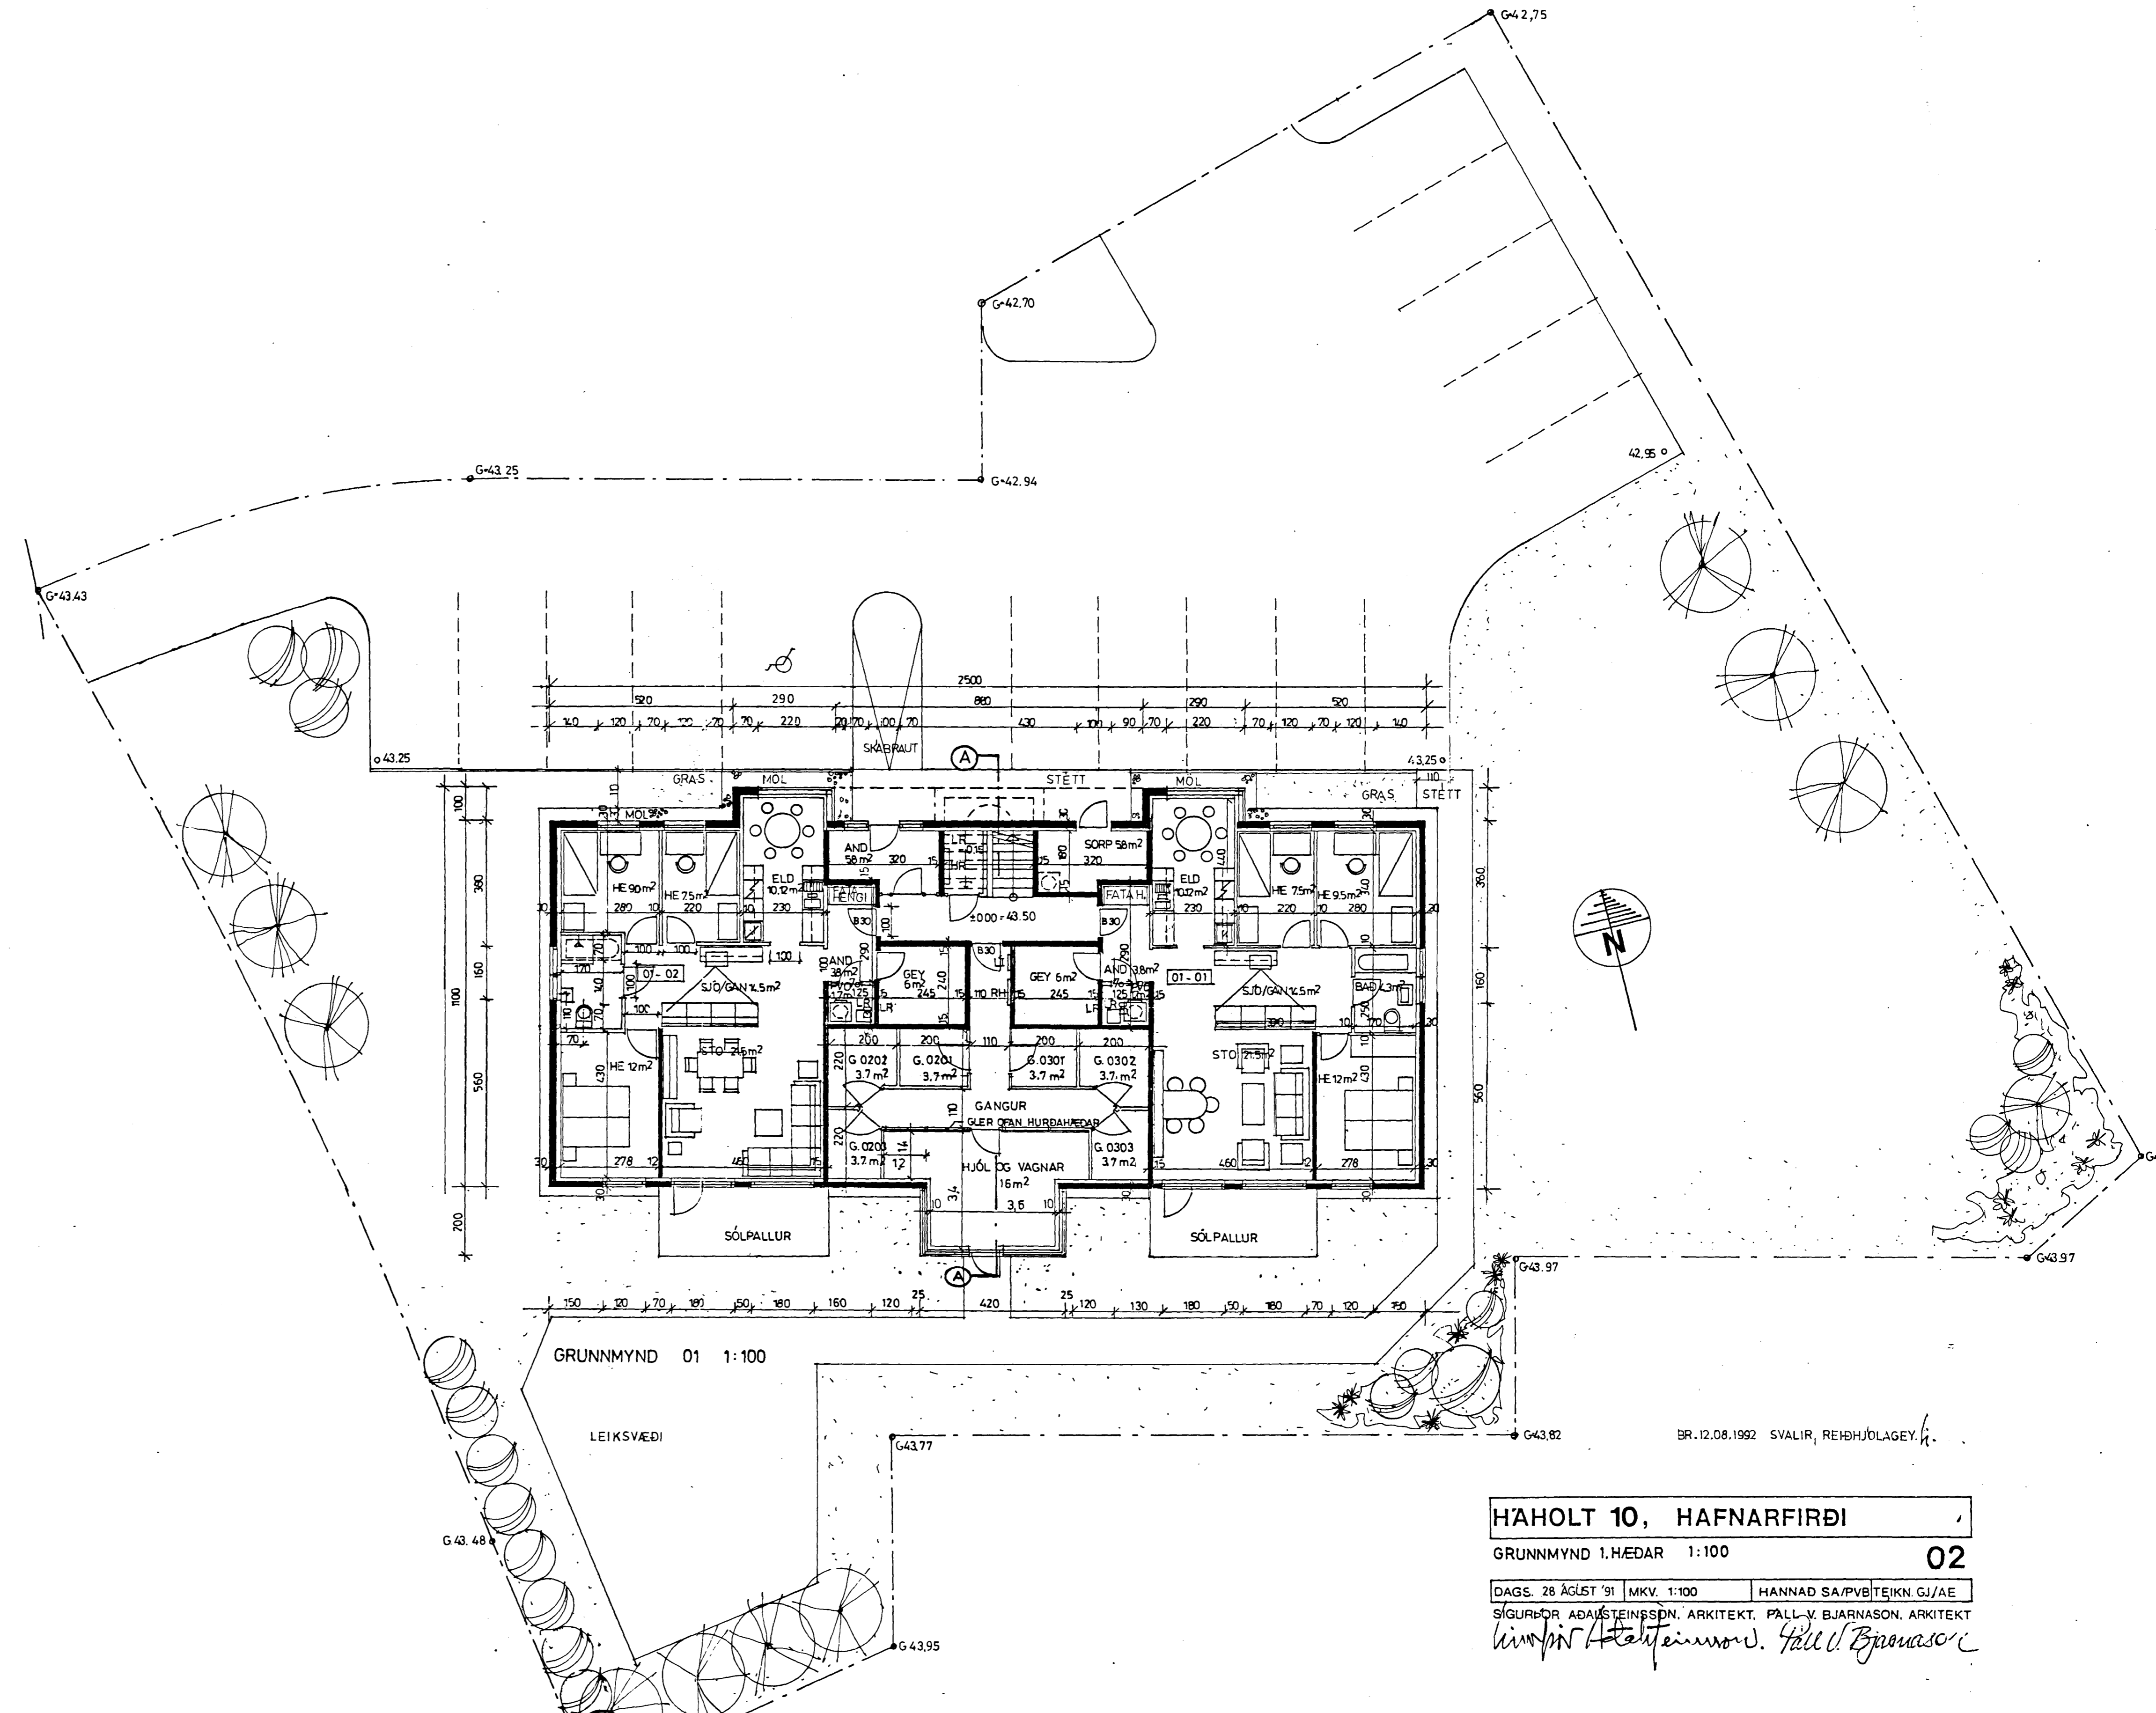

Samþykkt á fundi bygginga-
nefndar þ. 18. 1992
BYGGINGAFULLTRÚINN
Í HAFNARFIRÐI
1992 LEYFID AF HERRA

GRUNNMYND 01 1:100

LEIKSVÆÐI

BR.12.08.1992 SVALIR, REIÐHJÓLAGEY.

HÁHOLT 10, HAFNARFIRÐI

GRUNNMYND 1.HÆÐAR 1:100 **02**

DAGS. 28. AGÚST '91 MKV. 1:100 HANNAD SA/PVB/TEJKN. GJ/AE

SGURBÓR ADAKSTEINSSON, ARKITEKT. PALL-V. BJARNASON, ARKITEKT
Winn Ástheimsson, Halli Björnsson