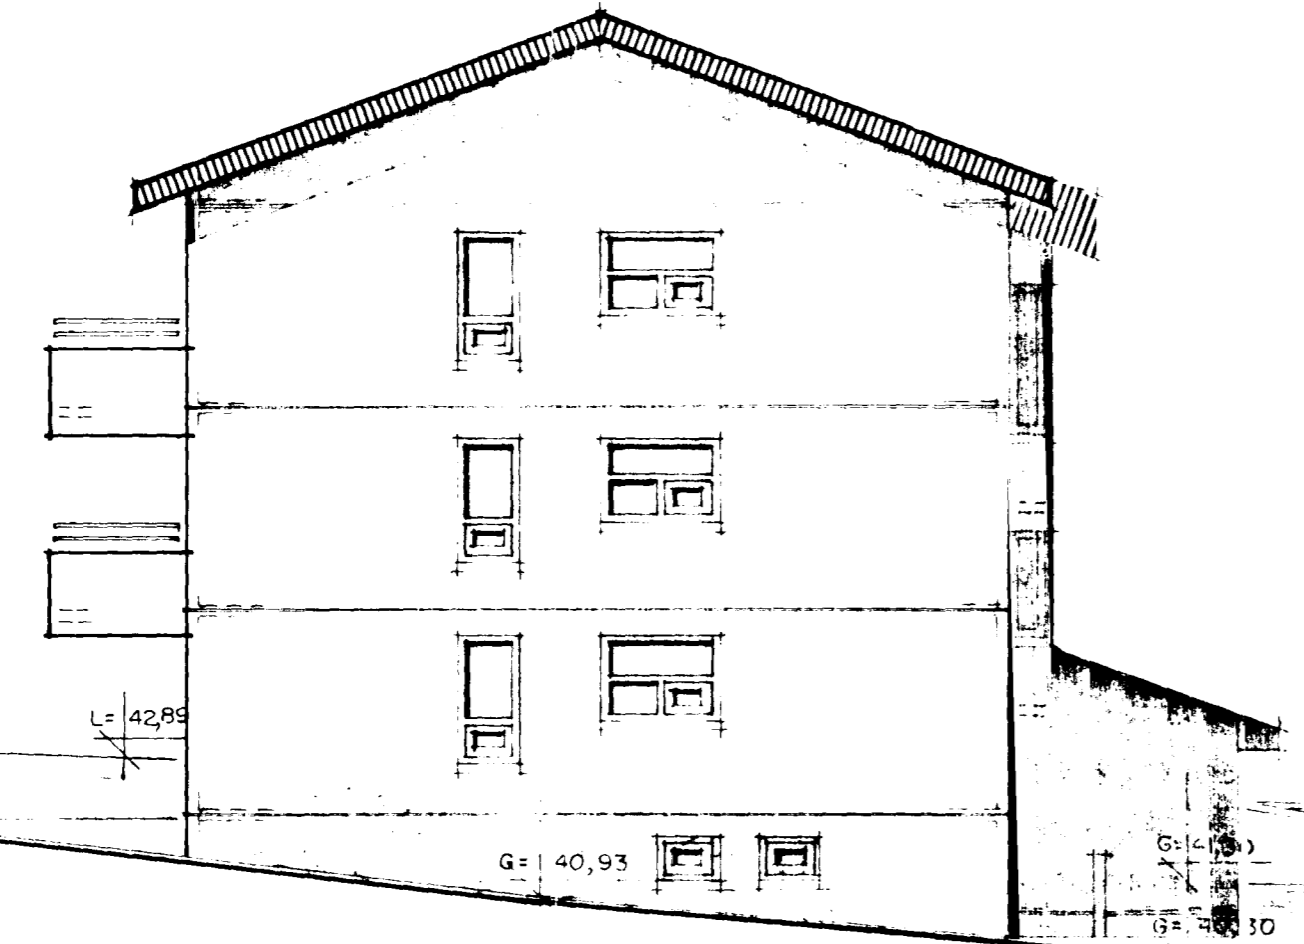

Sambykkt á fundi bygginga-
nefndar þ. 22.8.1990
BYGGINGAFULLTRÚINN
Í HAFNARFIRÐI
Jón Þóras

NORÐURHLIÐ M. 1:100

VESTURHLIÐ M. 1:100

SUÐURHLIÐ M. 1:100

AUSTURHLIÐ M. 1:100

Sigurður Þorvarðarson