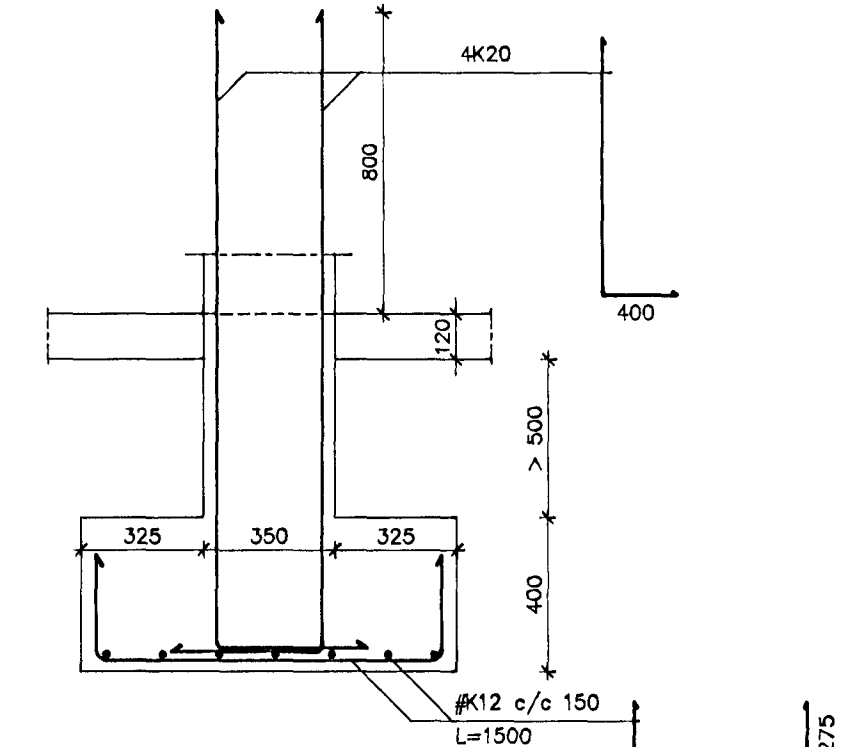

Sníð R12
1 : 20

Sníð S12
1 : 20

Sníð T12
1 : 20

Sníð U12
1 : 20

Sníð V12
1 : 20

Breytingar	Háhoit 16, Hafnarfyrði		
Nr.	Dags.	Nafn	H A A T S J S
1	26.09.92	Ásmundur Ásmundsson	M 1:20
		Hafnarborg 14A, Kóp. sími 44473	Nr. 90.07-1.12
		Burðarvirki	Dags. 22.09.92
		Sökkjar, sníð	12