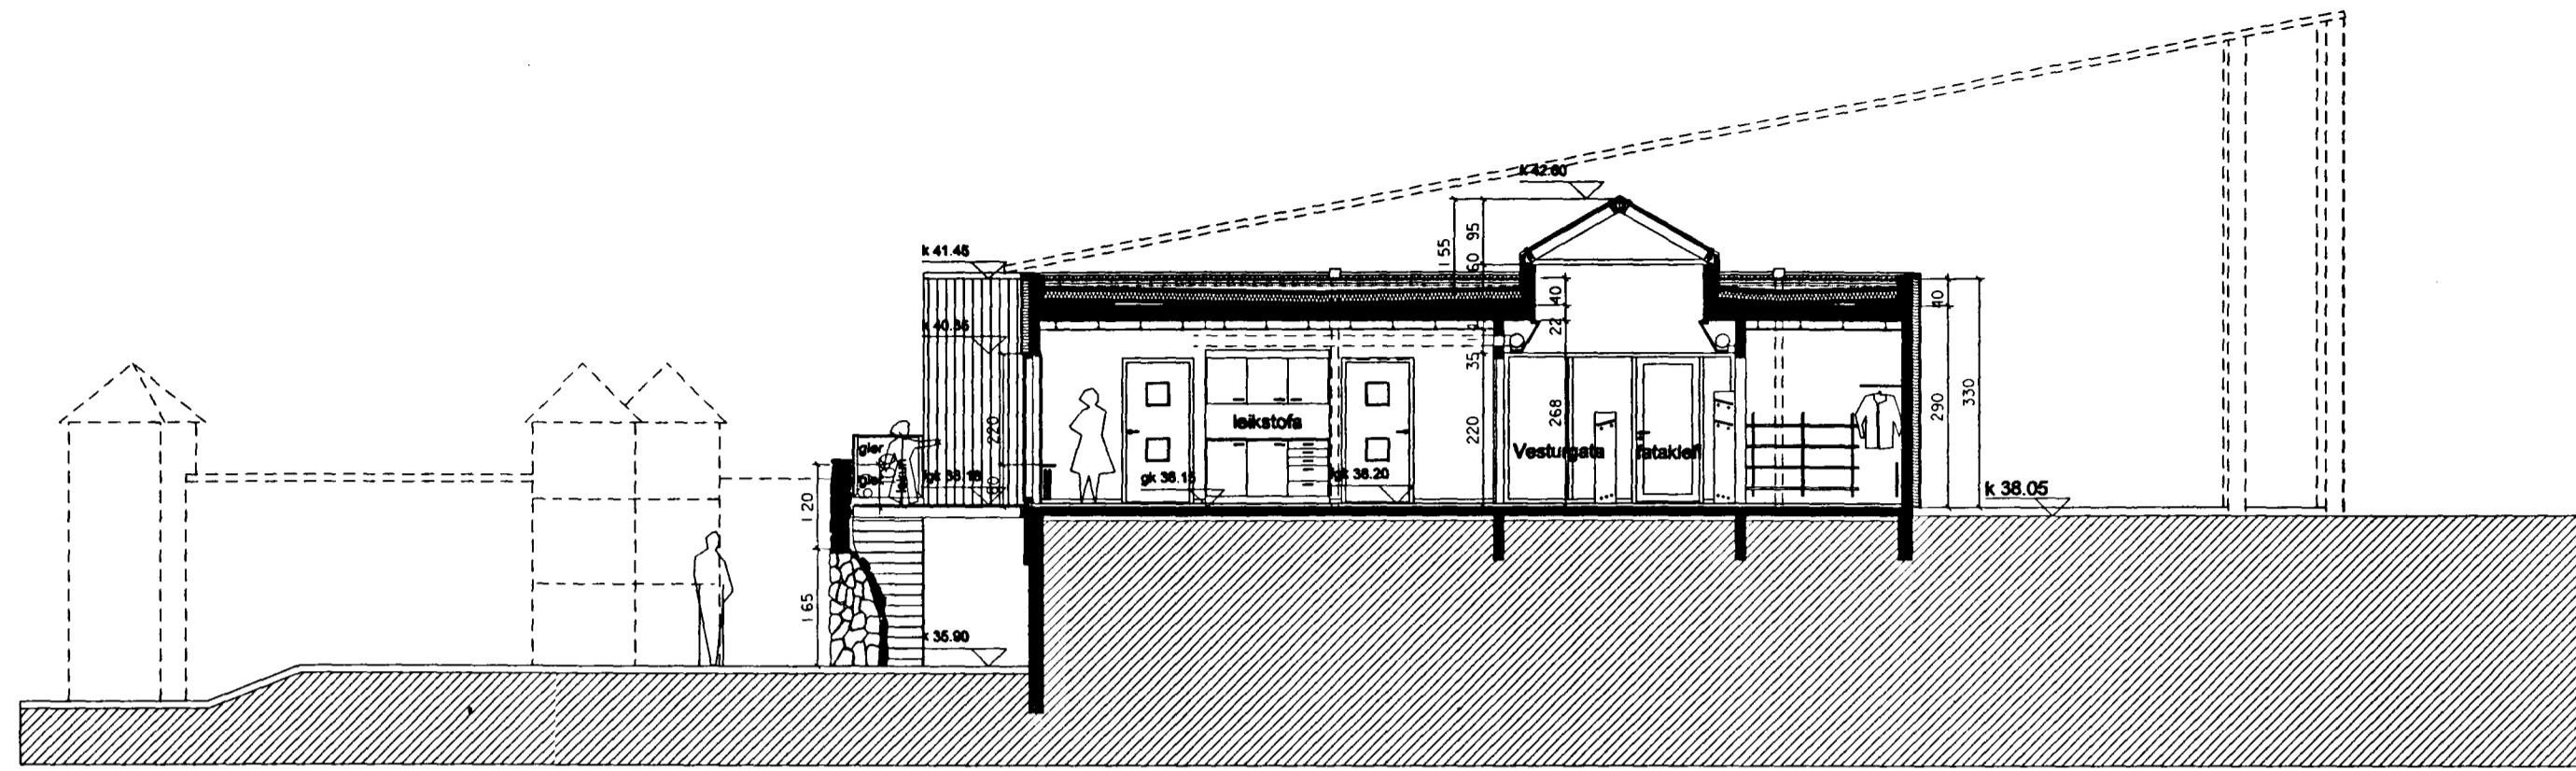

Samþykkt þann
12 FEB. 2001
Byggingatulltrúinn í Hafnarfirði,
F.h. Kristján Þórarinnsson

KJP

Þverskurður C - C