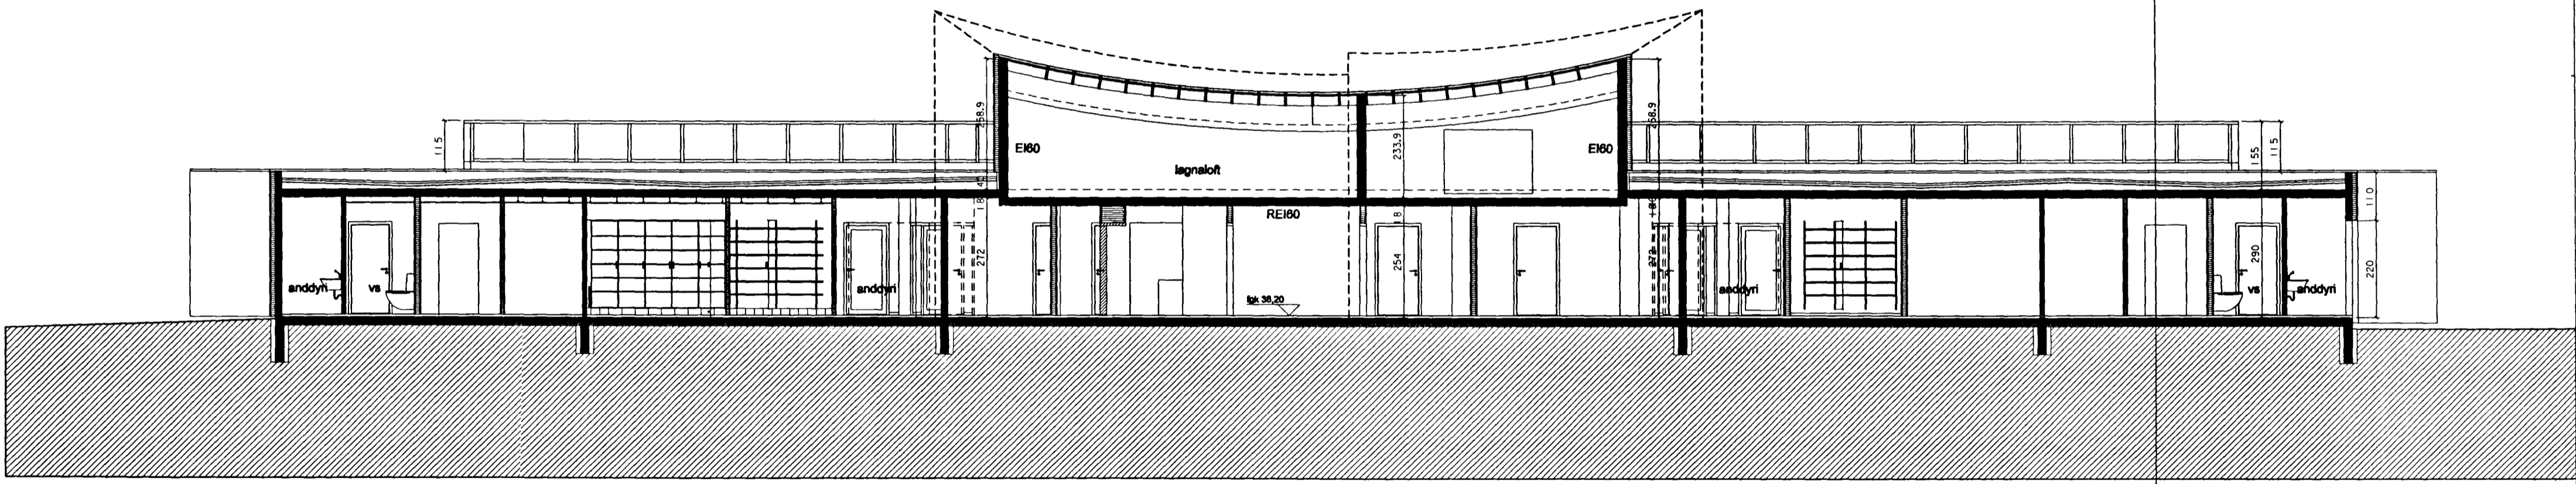

Samþykkt þann
 12 FEB. 2001
 Byggingatulltrúinn í Hafnarfirði,
 F.h. Kristján Þórarinnsson

KJP

Þverskurður C - C

Langskurður D - D

- B 06.02.2001: Bætt gleri á svalahandrið leikdeilda (ATH)
- A 05.01.2001: Breyting handriðs á svólum leikdeilda (ATH)

**LEIKSKÓLINN HÁHOLTI 17
 Í HAFNARFIRÐI**

verk nr. 990306 teikn. nr. 1-05

Þverskurður C-C og langskurður D-D

skalkvarði 1:100	teiknari A.Th.	yfirfori G.G.	dagsetning 14.10.1999
---------------------	-------------------	------------------	--------------------------