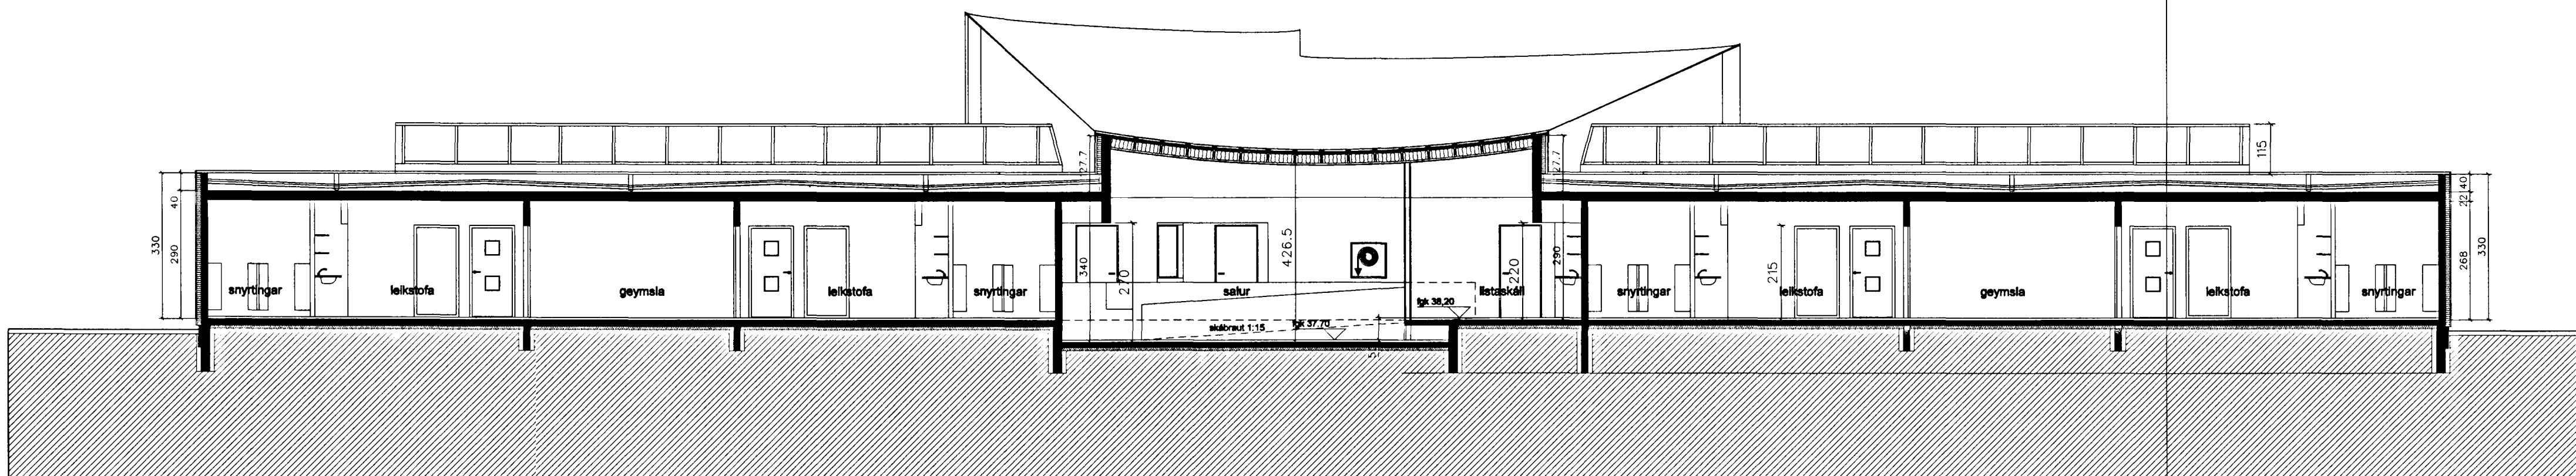

KJP

Þverskurður A - A

Langskurður B - B

LEIKSKÓLINN HÁHOLTÍ 17
Í HAFNARFIRÐI

verk nr. 990306 teikn. nr. 1-04

Þverskurður A-A og langskurður B-B

málsvæði 1:100 teikn. A.Th. G.G. dagsetning 14.10.1999

albína thordarson arkitekt fal
k.t. 081039-2679 sími 588 8630
teiknistofa víðihlíð 45 fax 588 5530
105 reykjavík netfang albina@simnet.is