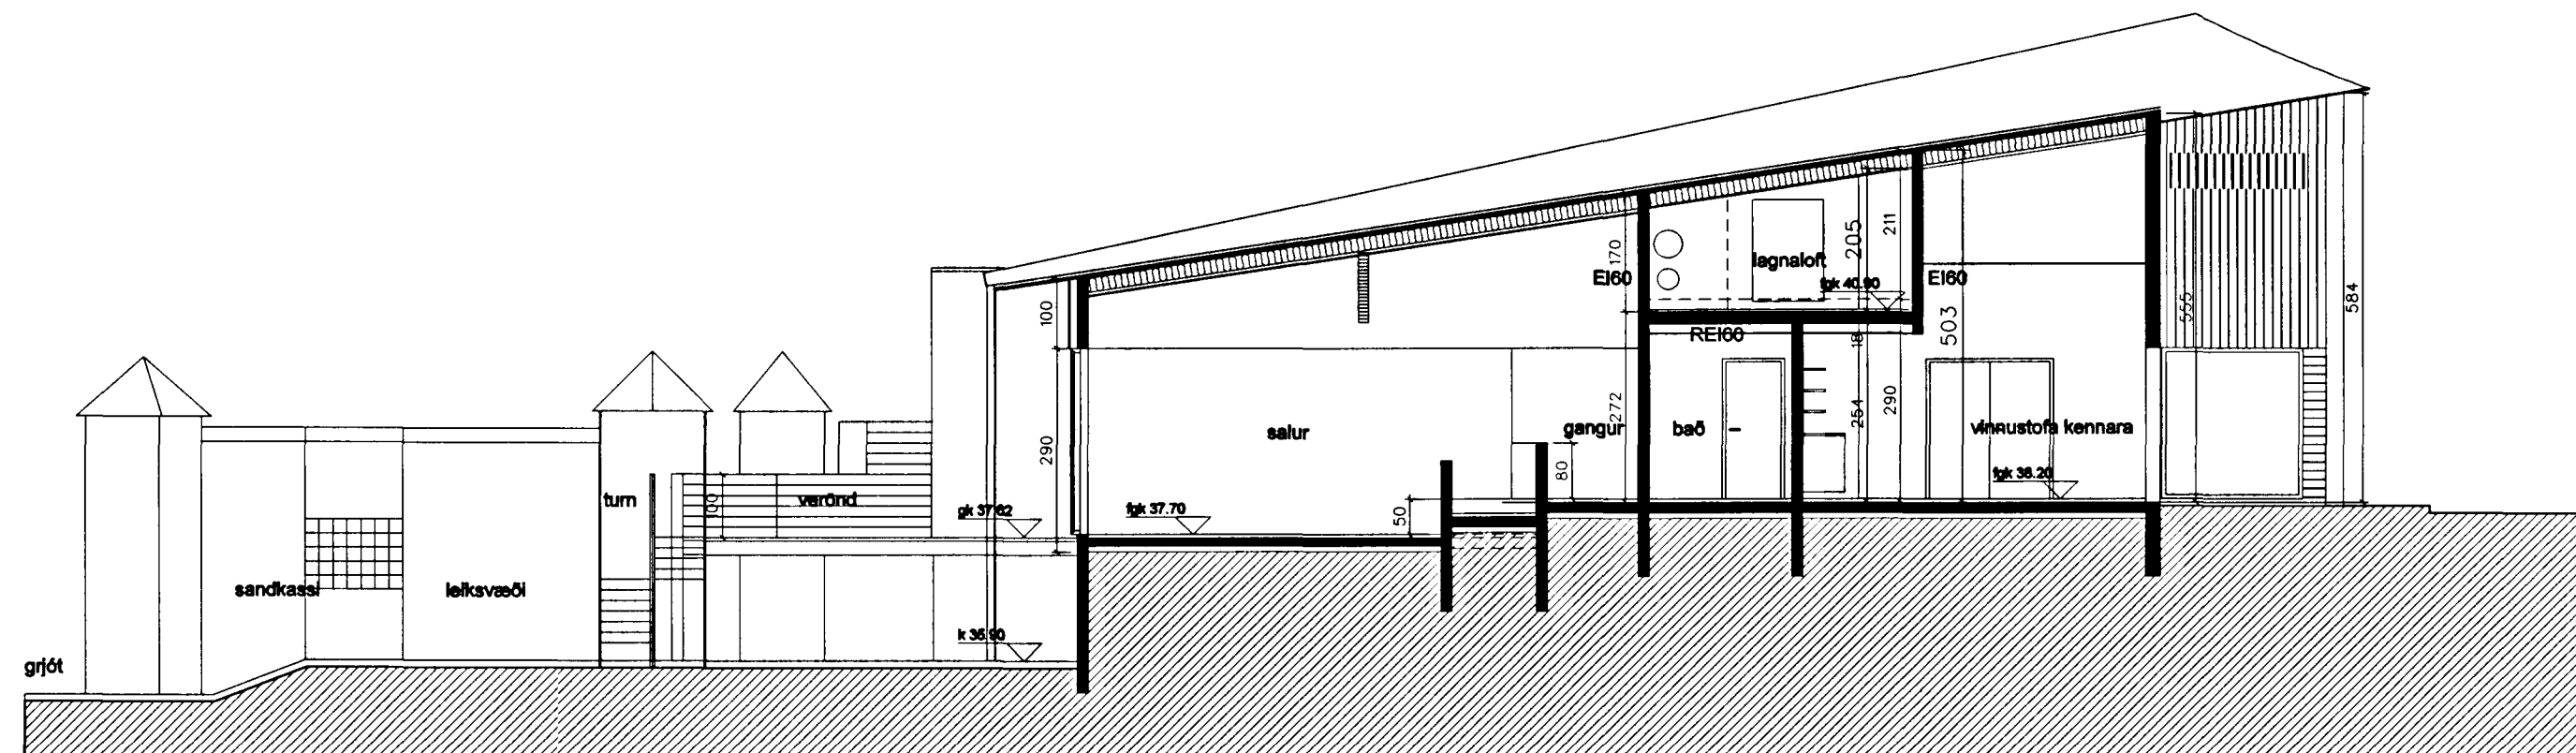

KJP

Þverskurður A - A

Langskurður B - B

LEIKSKÓLINN HÁHOLTÍ 17
Í HAFNARFIRÐI

verk nr. 990306 teikn. nr. 1-04

Þverskurður A-A og langskurður B-B

málsvæði 1:100 teikn. A.Th. G.G. dagsetning 14.10.1999

albína thordarson arkitekt fal
k.t. 081039-2679 sími 588 8630
teiknistofa víðihlíð 45 fax 588 5530
105 reykjavík netfang albina@simnet.is