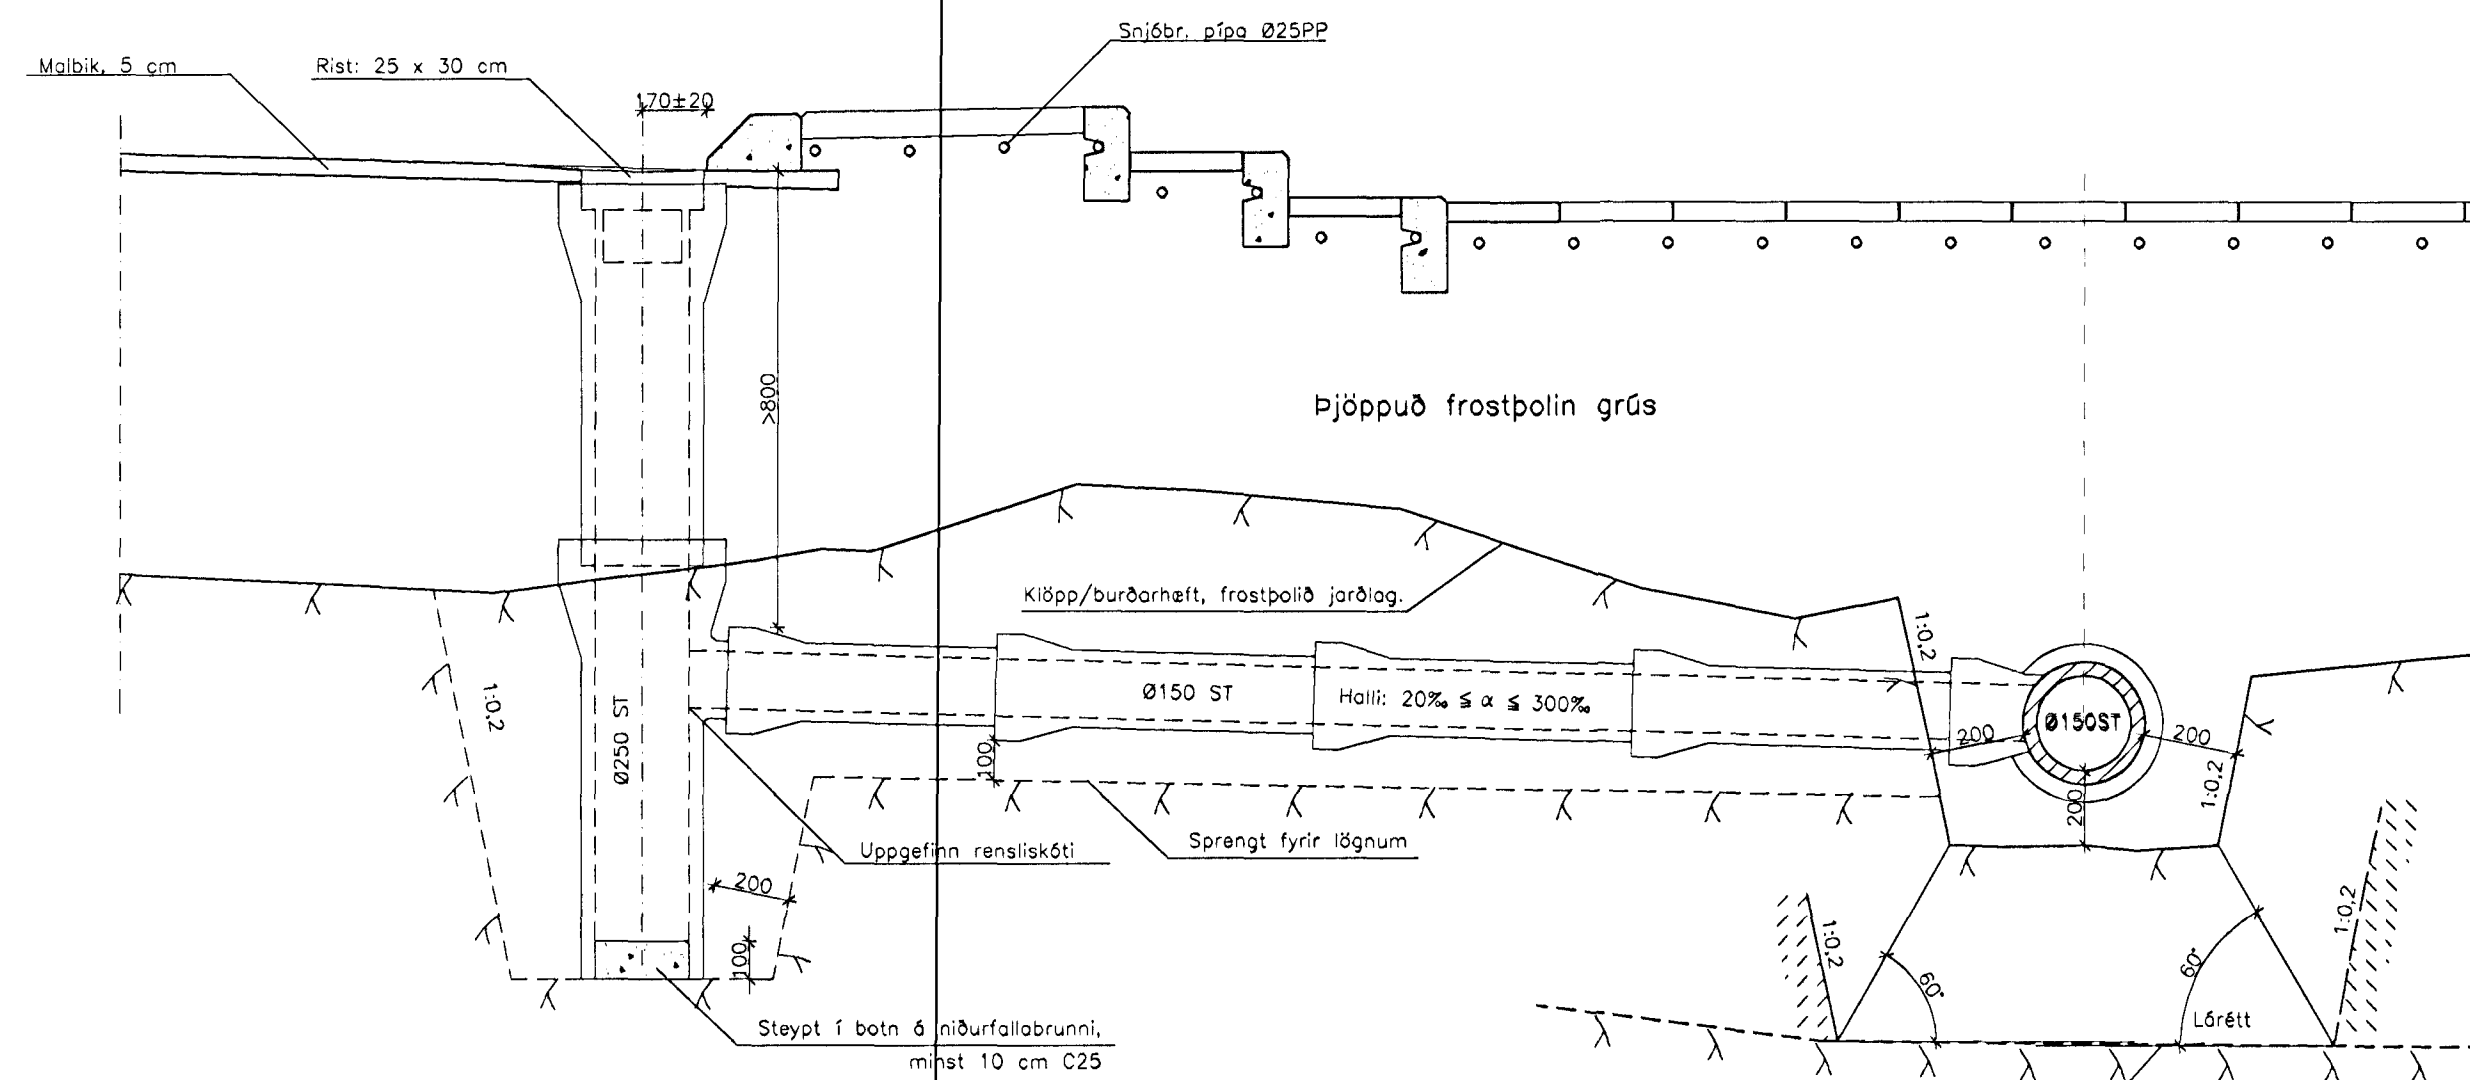

Skurður, tvöföld lögn
1:20

NF250ST í bílastæði
1:20

BYGGÐ EHF
VERKFRÆÐISTOFAN

Hamraborg 14A Sími 564 3377
200 Kópavogi Myndsendir 564 2973
Ísland Netfang byggd@centrum.is

Hita- og hreinlætislagin
Niðurfali í bílastæði og
tvöföld lögn Ø150/150

Mv. 1:20
H. Y. D.
AA 08.04.99
Nr. 99.02-2.14

Leikskóli Háhholti 17, Hafnarfirði

214