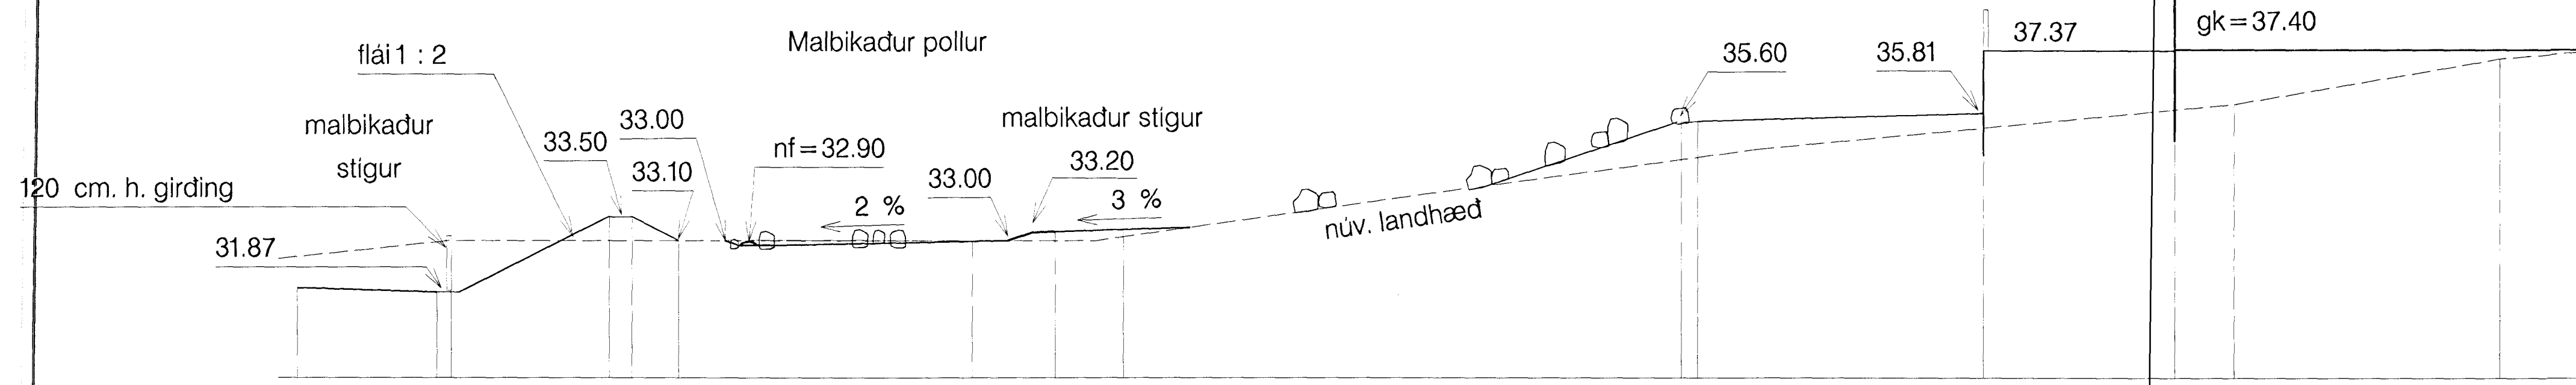

Snid D - D 1
Kvardi 1:100

Snid E - E 1
Kvardi 1:100

 Sigurður Friðjónsson

 L.M. ehf. KJARTAN MOGENSEN LANDSLAGSARKITEKT		NORDURBÚEN 20 104 REYKJAVÍK Sími: 568 8545 Fax: 568 8533 Netf: kvemmi@lm.is		Leikskóli Háholta 17, Hafnarfirði Skipulag lóðar; Sníðmyndir - II.
Hannaf: KM	Breyt:	Dags:	Breyt: AC	
Mált:	A	26.08.1999	A	
Samb:	B	B	B	
Vorkr: 99.125.05	Tölvukr: sni02.2109.dgn	Dags: 28.10.1999	Mkv: 1:100	