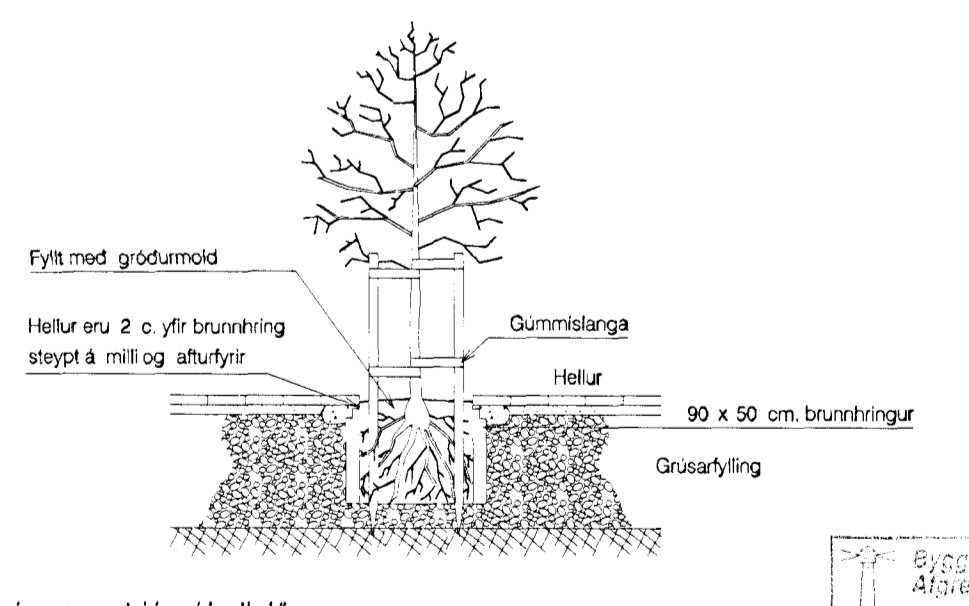

Skyringar Plöntulisti:

- Alaskavídr "Hríma", Salix alaxensis
- Birkir, Betula pubescens
- Ilmreyrnir, Sorbus aucuparia
- Seja, Salix caprea
- Siklagreni, Picea sitchensis

- Alaskavídr "brunn", Salix alaxensis, 70 x 70 cm m.pl.
- Bergflétta, Hedera helix, 60 cm m.pl.
- Birkir, Betula pubescens, 60 x 60 cm m.pl.
- Brekkuvídr, Salix sp. "Brekkuvídr", 70 x 70 cm m.pl.
- Fjallarís, Ribes alpinum, 60 x 60 cm m.pl.
- Gjámispill, Cotoneaster lucidus, 60 x 60 cm m.pl.
- Hansarós, Rosa rugosa ssp. "Hansa", 60 x 60 cm m.pl.
- Lodkvistur, Spiraea mollifolia, 60 x 60 cm m.pl.
- Lodvídr, Salix lanata, 60 x 60 cm m.pl.
- Rífs, Ribes spicatum, 100 cm m.pl.
- Runnamúra, Potentilla fruticosa, 60 x 60 cm m.pl.
- Snjóber, Symphoricarpos albus, 60 x 60 cm m.pl.
- Sóber, Ribes nigrum, 100 cm m.pl.
- Sunnukvistur, Spiraea nipponica, 60 x 60 cm m.pl.

Máli: A 26.08.1999 A

Samþ: B B

Virktí: 09.12.07 Tölvaðsk: plöntulisti.2109.dgn Daga: 21.09.1999 Mör: 1:200