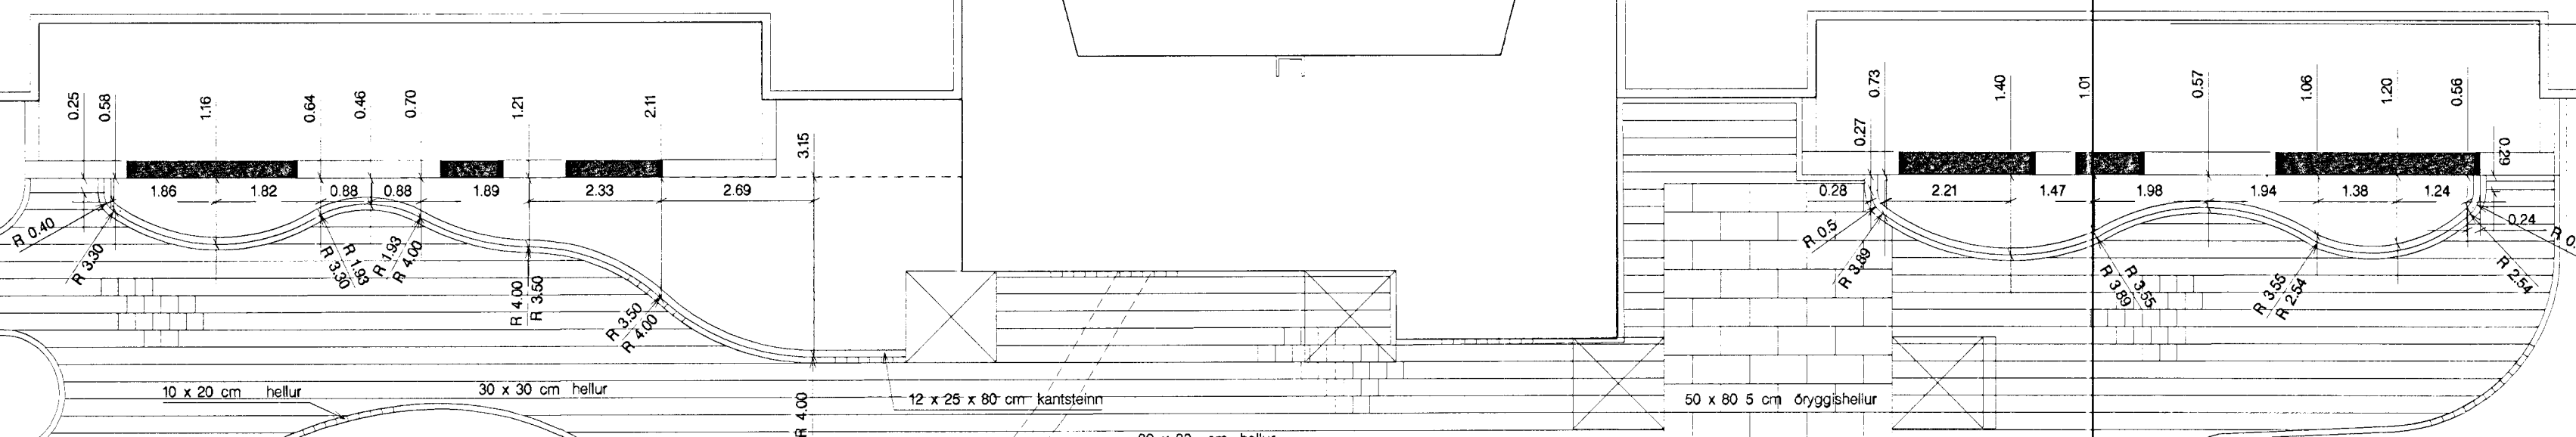

gk = 38.2

Snid í helliugdum stig kvæð 1:50

gráar hellur 30 x 30 cm

velsteyptur kantsteinn

bilastæði fyrir fatlada

litadur hellur

tré í helliugni

10 x 20 cm litadur hellur

10 x 20 cm litadur hellur

30 x 30 cm hellur

30 x 30 cm hellur

10 x 20 cm hellur

Kennisnid í helliugni / sandsvæði kvæð 1:50

L.M. ehf.
 NORDURBRÚN 20
 104 REYKJAVÍK
 SÍMI: 568 8545
 FAX: 588 8533
 NETI: lemm@lm.is

Leikskóli Háholti 17, Hafnarfirði
 Skipulag lóðar, Hellumunstur í lóð
 Málsetningar á sandsvæði í helliugni
 Daga: 28.10.1999 Mkv: 1:100, 1:50

... Væðingarmálur: netur2109.dwg, Mkv: 20.10.2009 11:14:20