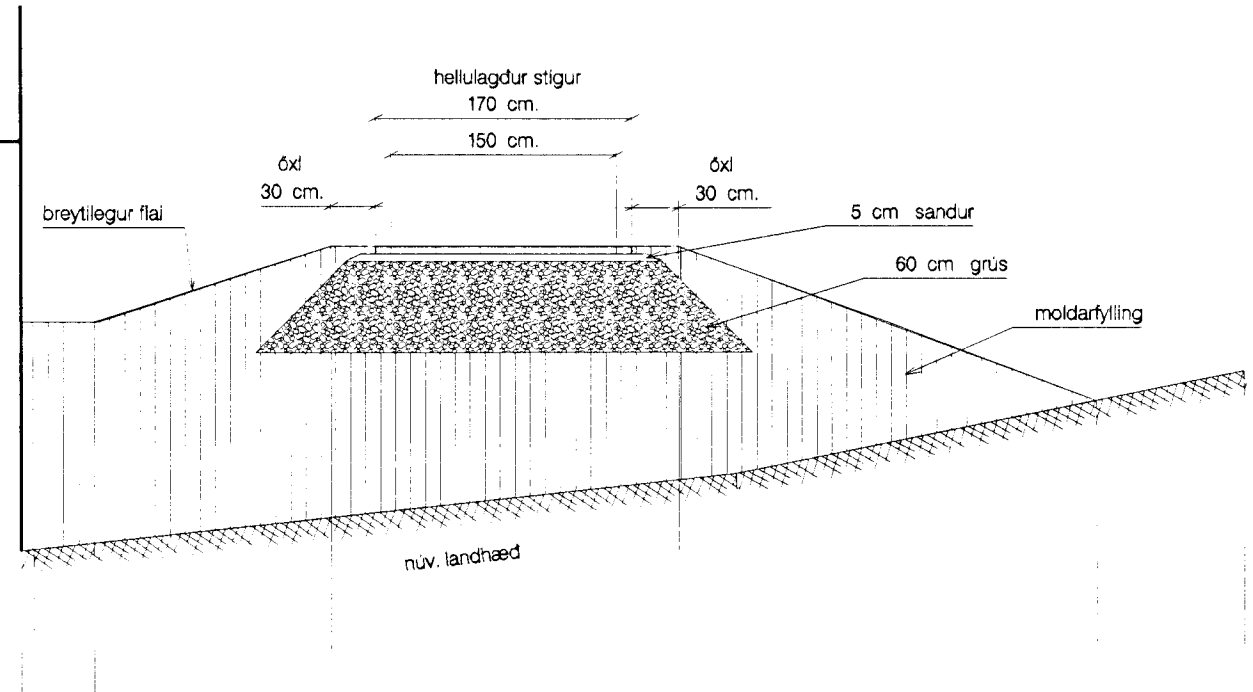

gk = 38.2

Snid í helliugdum stig kvæð 1:50

gráar hellur 30 x 30 cm

velsteyptur kantsteinn

bilastæði fyrir fatlada

litadur hellur

tré í helliugni

10 x 20 cm litadur hellur

10 x 20 cm litadur hellur

30 x 30 cm hellur

30 x 30 cm hellur

10 x 20 cm hellur

Kennisnid í helliugni / sandsvæði kvæð 1:50

L.M. ehf.
 NORDURBRÚN 20
 104 REYKJAVÍK
 SÍMI: 568 8545
 FAX: 588 8533
 NETI: lemm@lm.is

Leikskóli Háholti 17, Hafnarfirði
 Skipulag lóðar, Hellumunstur í lóð
 Málsetningar á sandsvæði í helliugni
 Daga: 28.10.1999 Mkv: 1:100, 1:50

... Væðingarmálur: netur2109.dwg, Mkv: 20.10.2009 11:14:20