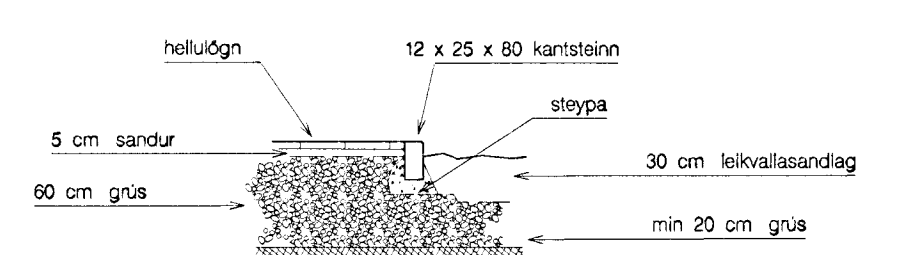

gk = 38.2

Snid í helliugdum stig kvæð 1:50

gráar hellur 30 x 30 cm

velsteyptur kantsteinn

bilastæði fyrir fatlada

litadur hellur

tré í helliugni

10 x 20 cm litadur hellur

10 x 20 cm litadur hellur

30 x 30 cm hellur

30 x 30 cm hellur

10 x 20 cm hellur

Kennisnid í helliugni / sandsvæði kvæð 1:50

L.M. ehf.
 NORDURBRÚN 20
 104 REYKJAVÍK
 SÍMI: 568 8545
 FAX: 588 8533
 NETI: lemm@lm.is

Leikskóli Háholti 17, Hafnarfirði
 Skipulag lóðar, Hellumunstur í lóð
 Málsetningar á sandsvæði í helliugni
 Daga: 28.10.1999 Mkv: 1:100, 1:50

... Væðingarmálur: netur2109.dwg, Mkv: 20.10.2009 11:14:20