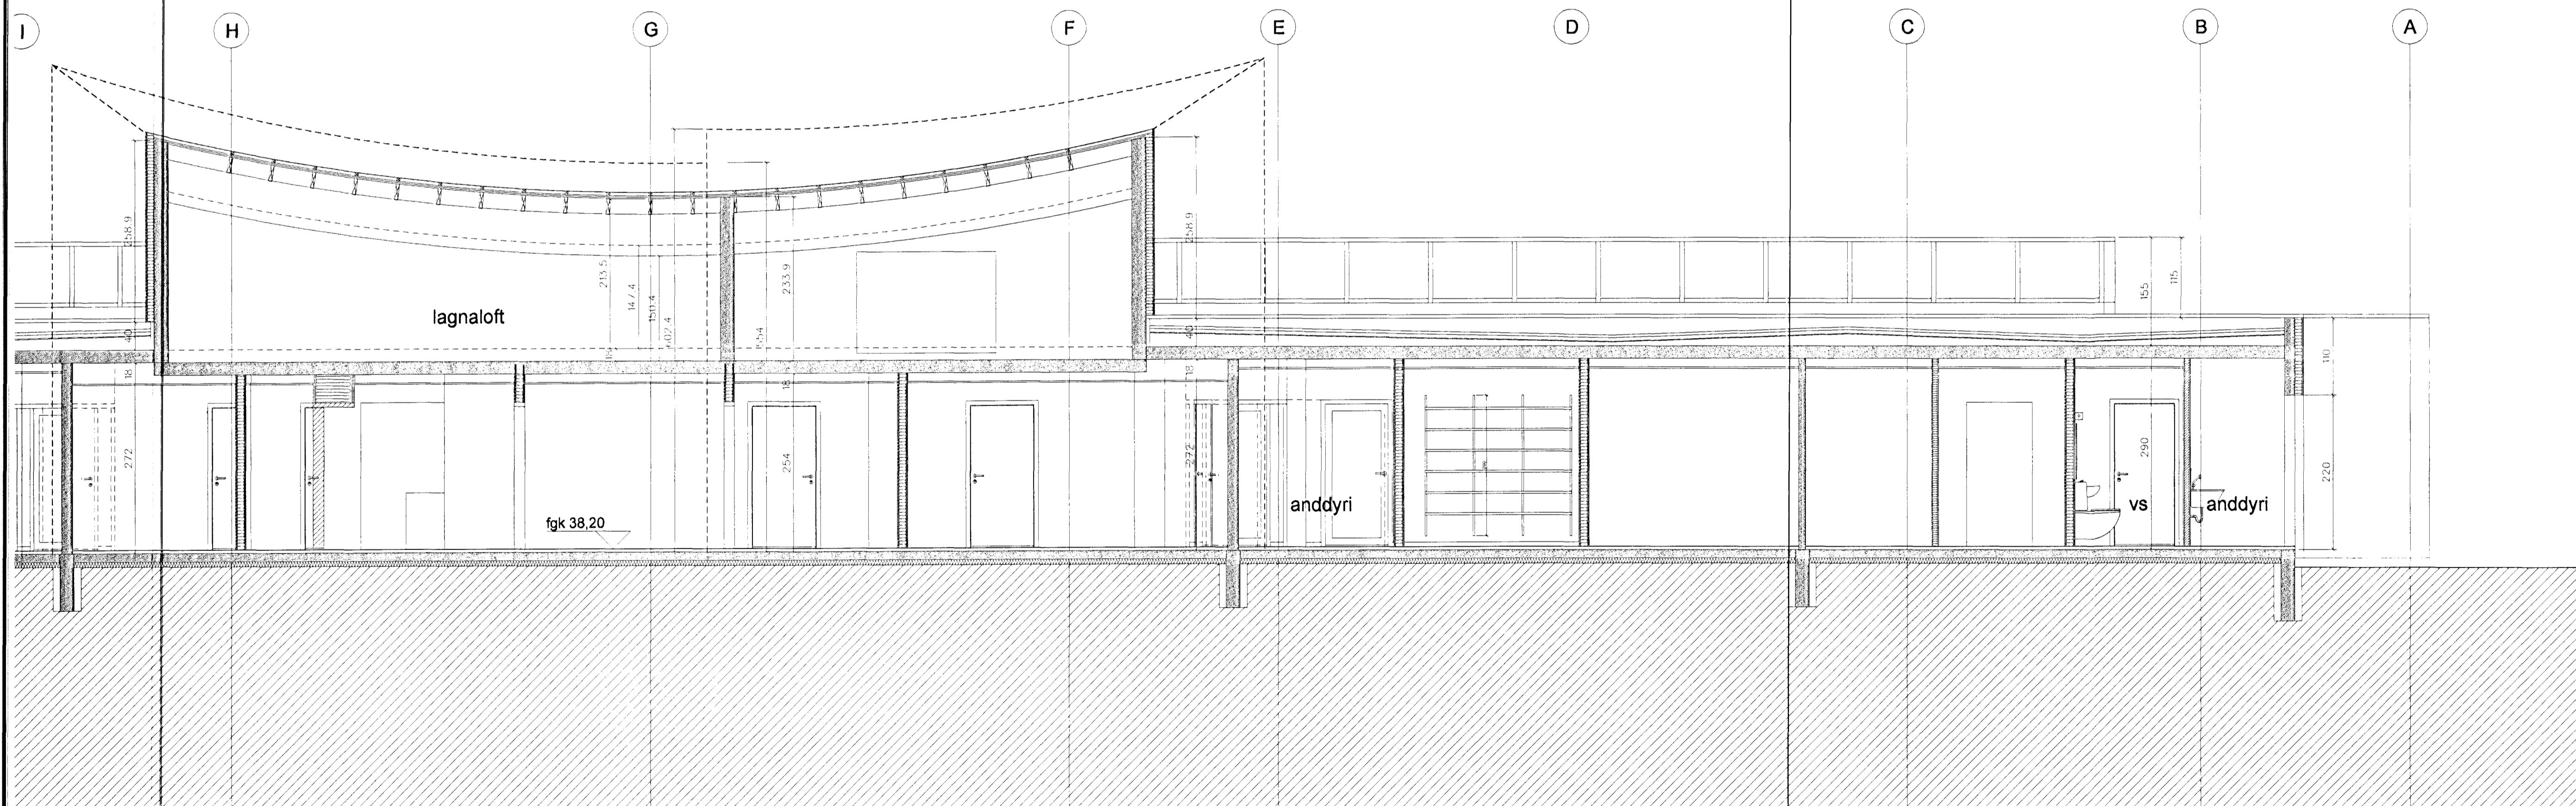

langskurður D - D austurhluti

langskurður D - D vesturhluti

Eyðublað fyrir vafnarferðir
 Afgreitt þann
 11 APR. 1999
 Sigurður H. Þorsteinsson

LEIKSKÓLI VIÐ HÁHOLT 17
 Í HAFNARFIRÐI
 verk nr. 990306 teikn. nr. 2-06
 langskurður D-D
 1:50 A.Th. G.G. 28.10.1999
 albina thordarson arkitekt fal
 K.T. 081039-2679 sími 588 8630
 teleknistofa viðhið 45 fax 588 5530
 105 reykjavík netfang albina@simnet.is