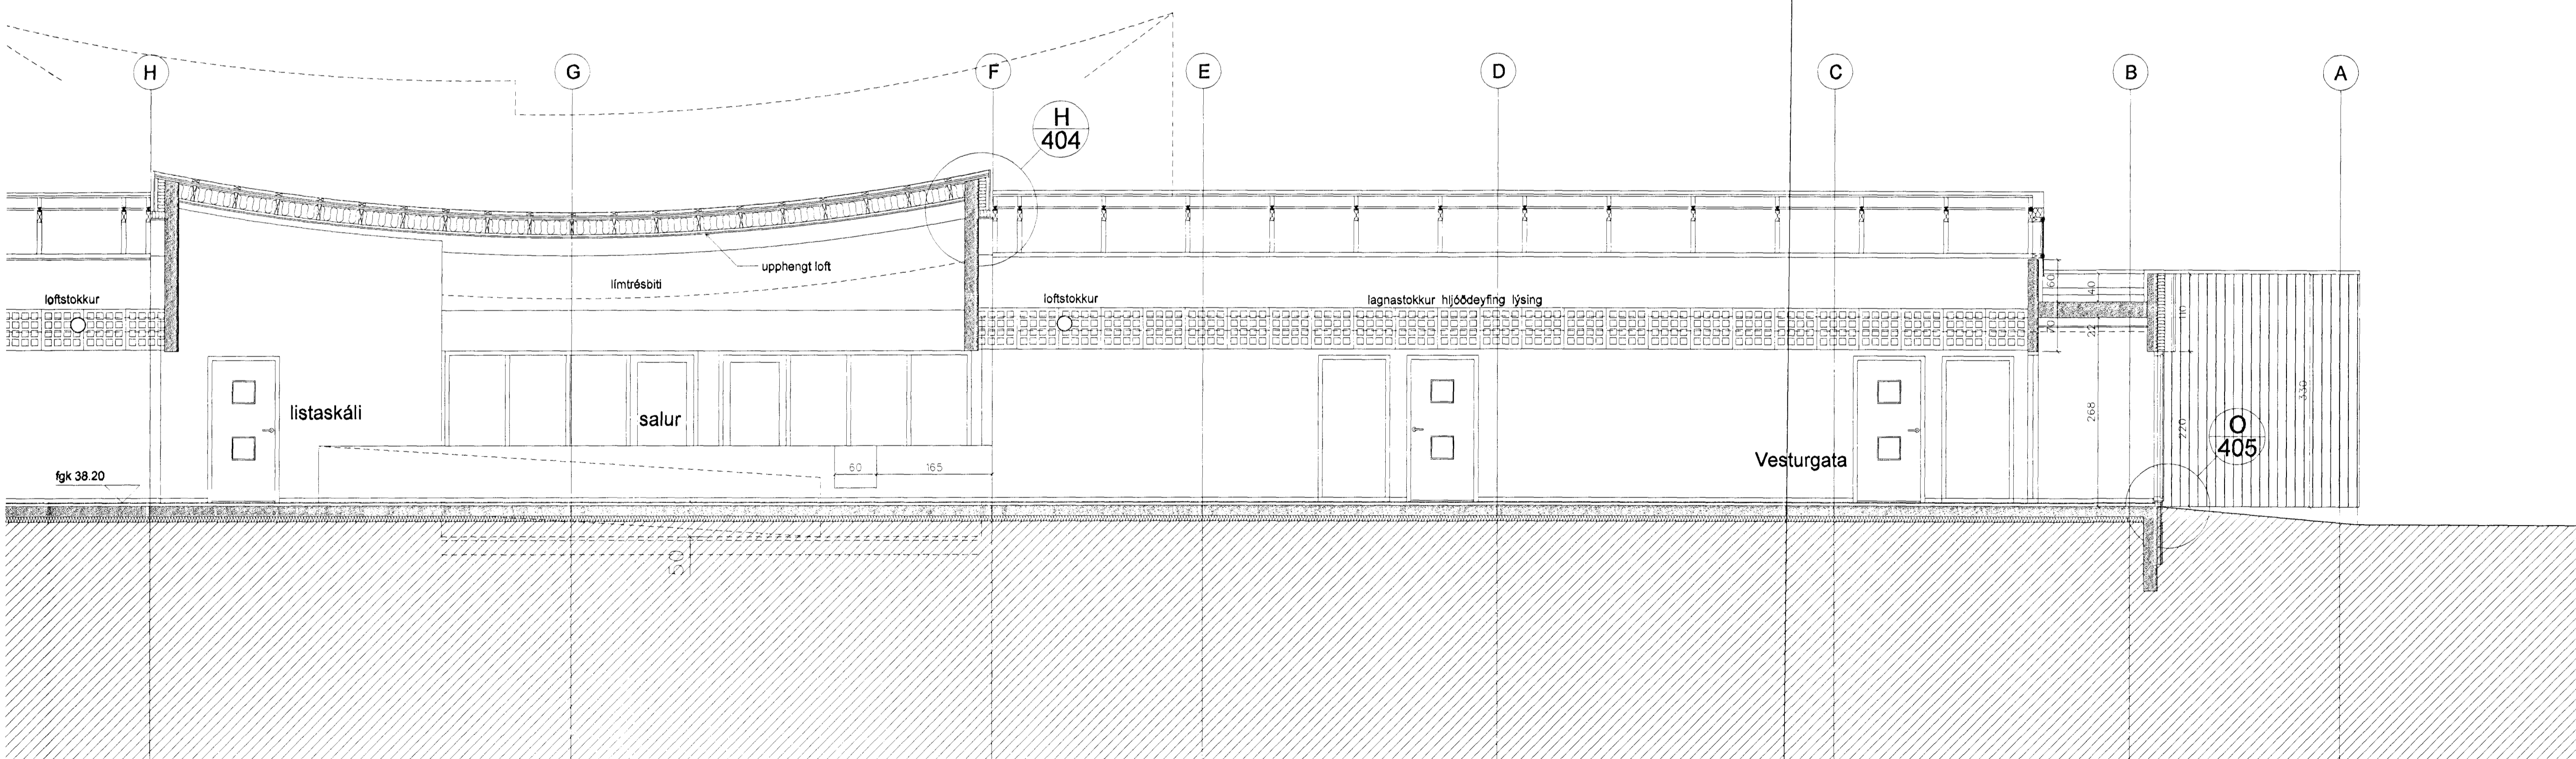

langskurður G - G vesturhluti

langskurður G - G austurhluti

Byggingarritun vafasafarbar
 11 APR. 2008
 Sigurður Þorsteinsson

**LEIKSKÓLI VIÐ HÁHOLT 17
 Í HAFNARFIRÐI**

verk nr. 990306	teikn. nr. 2-07
langskurður G-G	
1:50	28.10.1999
alvína thordarson	arkitekt fal
k.t. 081039-2679	sími 588 8630
teiknistofa víðihlið 45	fax 588 5530
105 reykjavík	netfang alvina@simnet.is