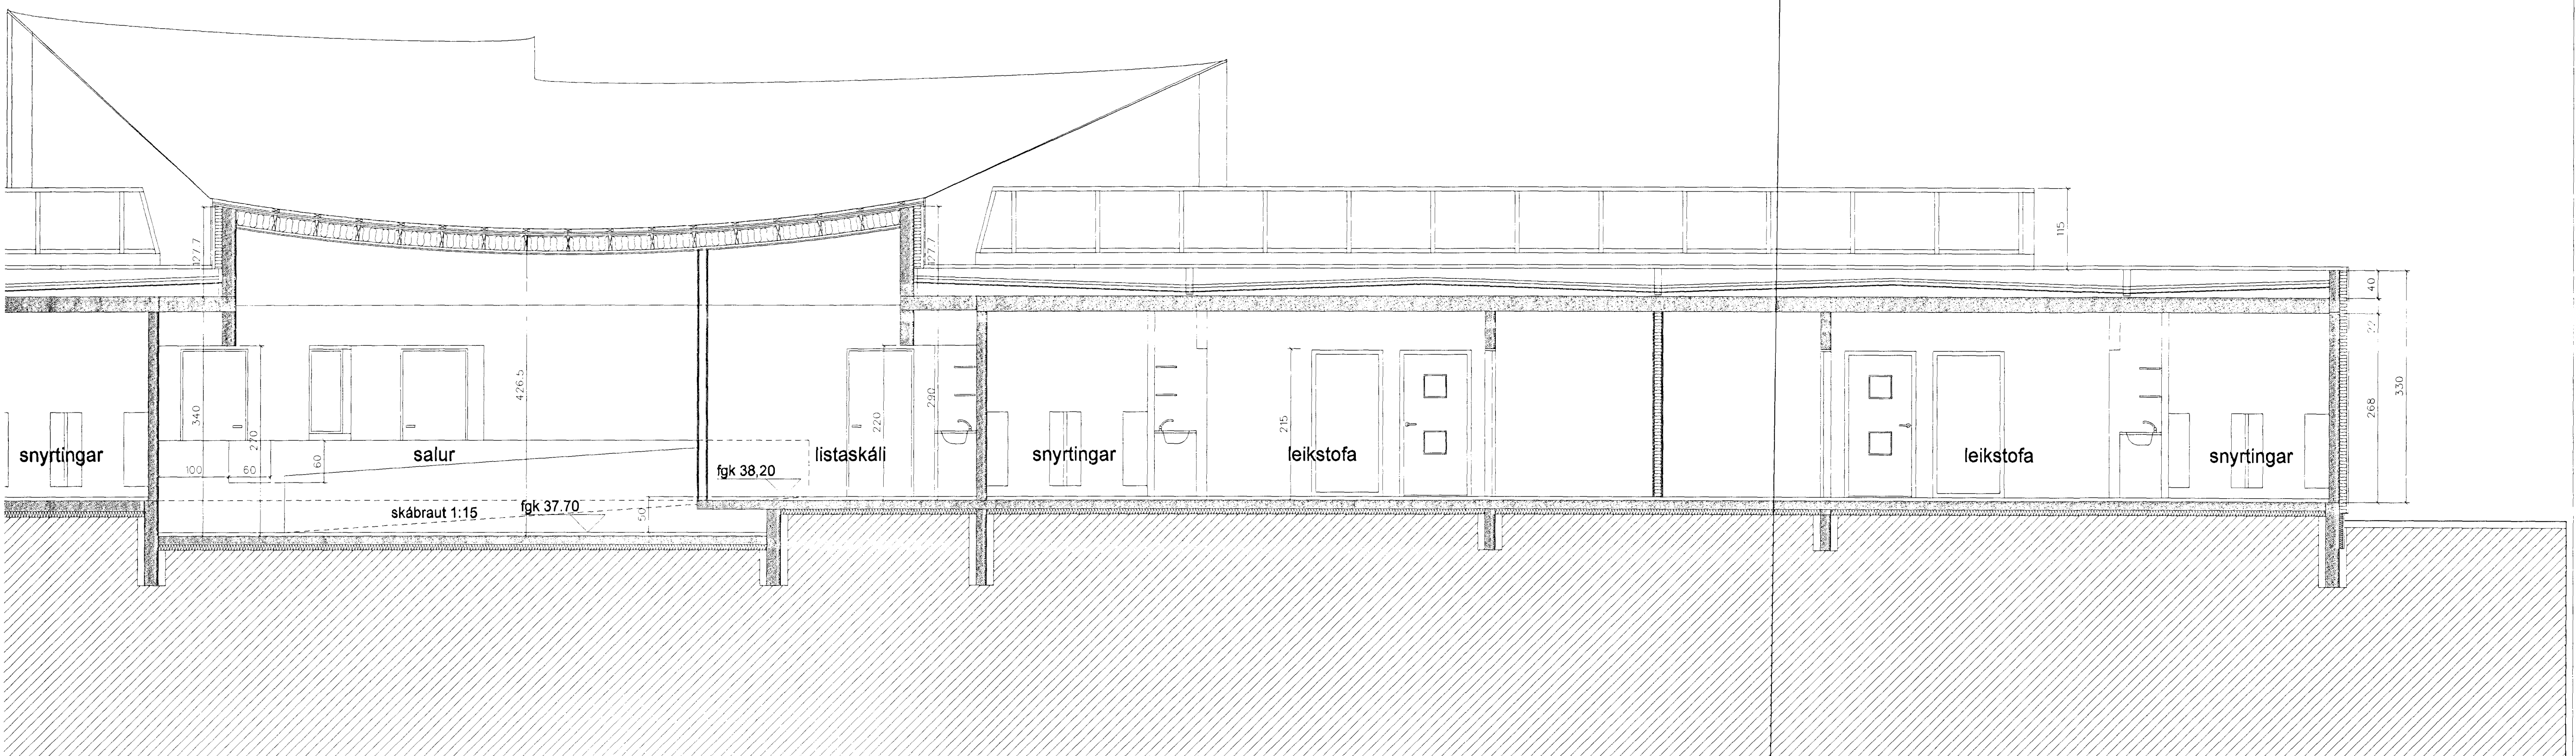

langskurður B - B vesturhluti

langskurður B - B austurhluti

LEIKSKÓLI VIÐ HÁHOLT 17  
Í HAFNARFIRÐI

verk nr. 990306	teikn. nr. 2-08
langskurður B-B	
1:50	A.Th. G.G. 28.10.1999
alína thordardottir k.t. 081039-2679 105 reykjavik	arkitekt faf sími 588 8630 fax 568 5630 netfang alina@simnet.is