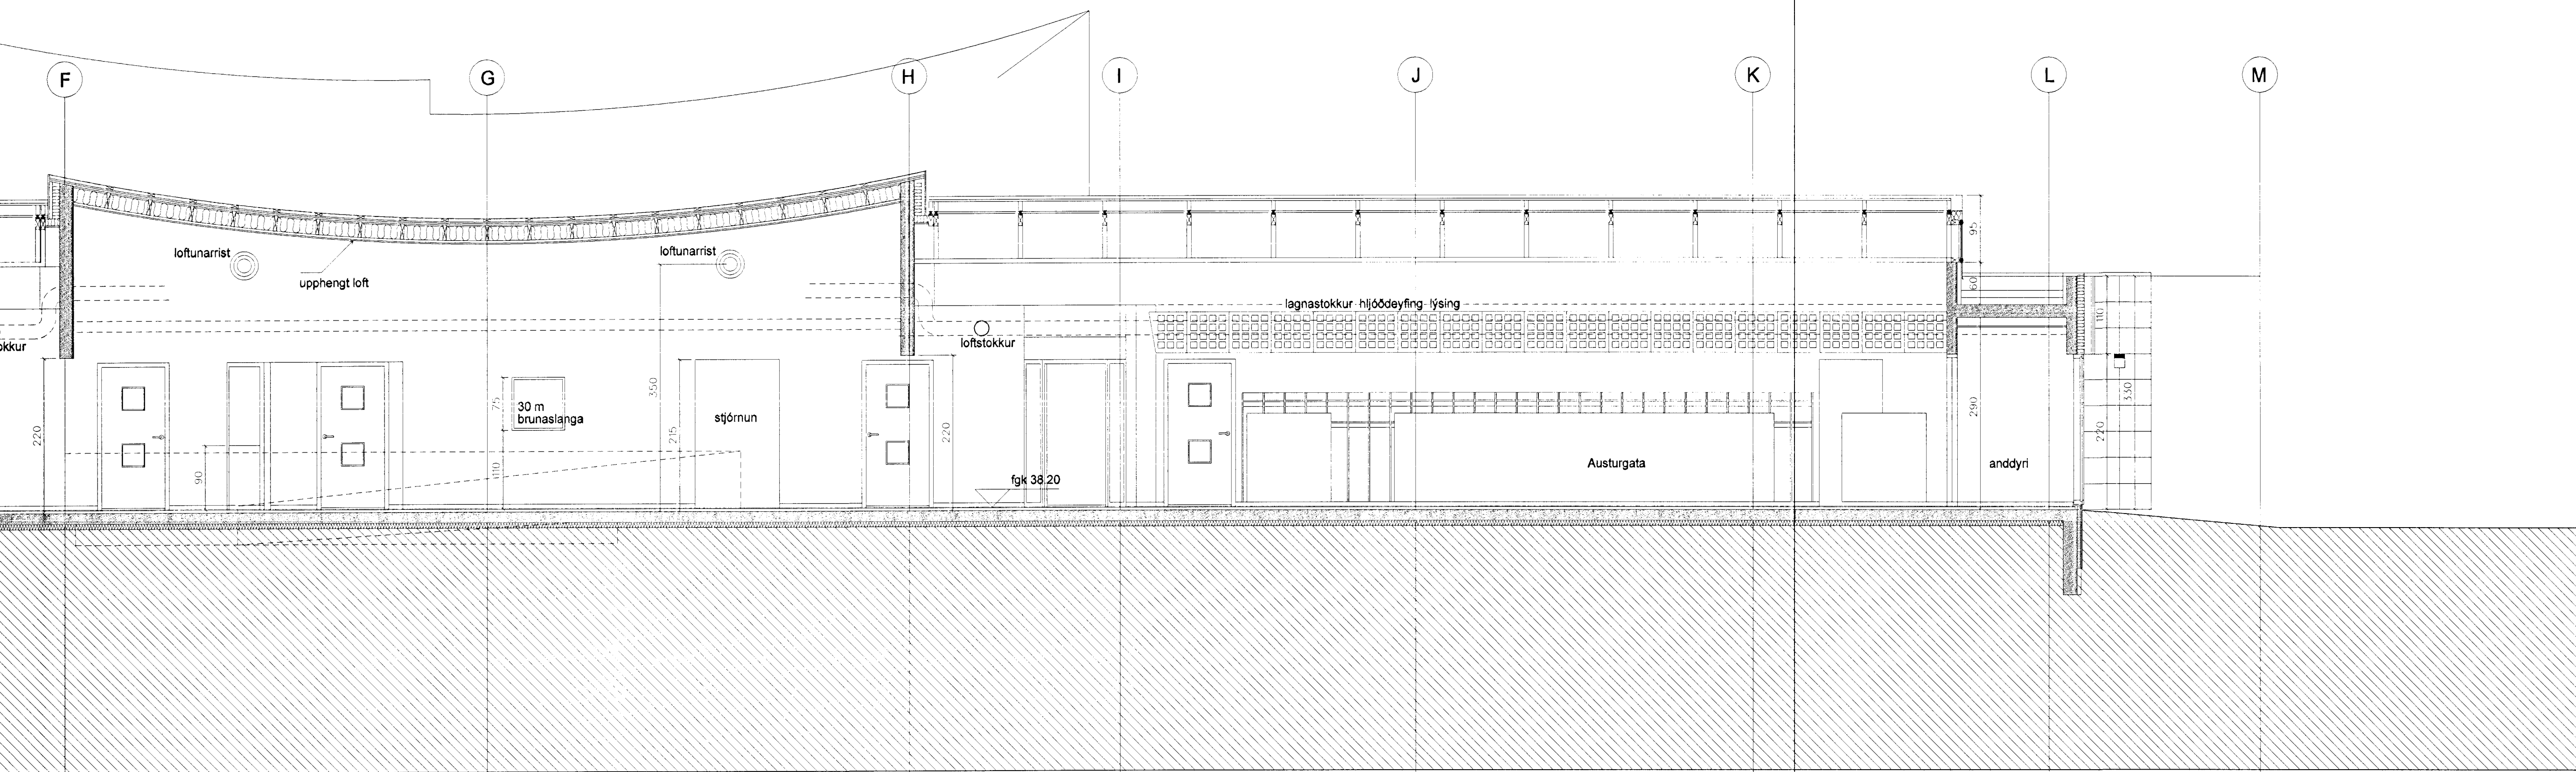

langskurður I - I vesturhluti

langskurður I - I austurhluti

Alína Thordarson
 11 APR 1999
 Alína Thordarson

LEIKSKÓLI VIÐ HÁHOLT 17
Í HAFNARFIRÐI

verk nr. 990306 teikn. nr. 2-10

langskurður I - I

1:50 A.Th. G.G. 28.10.1999