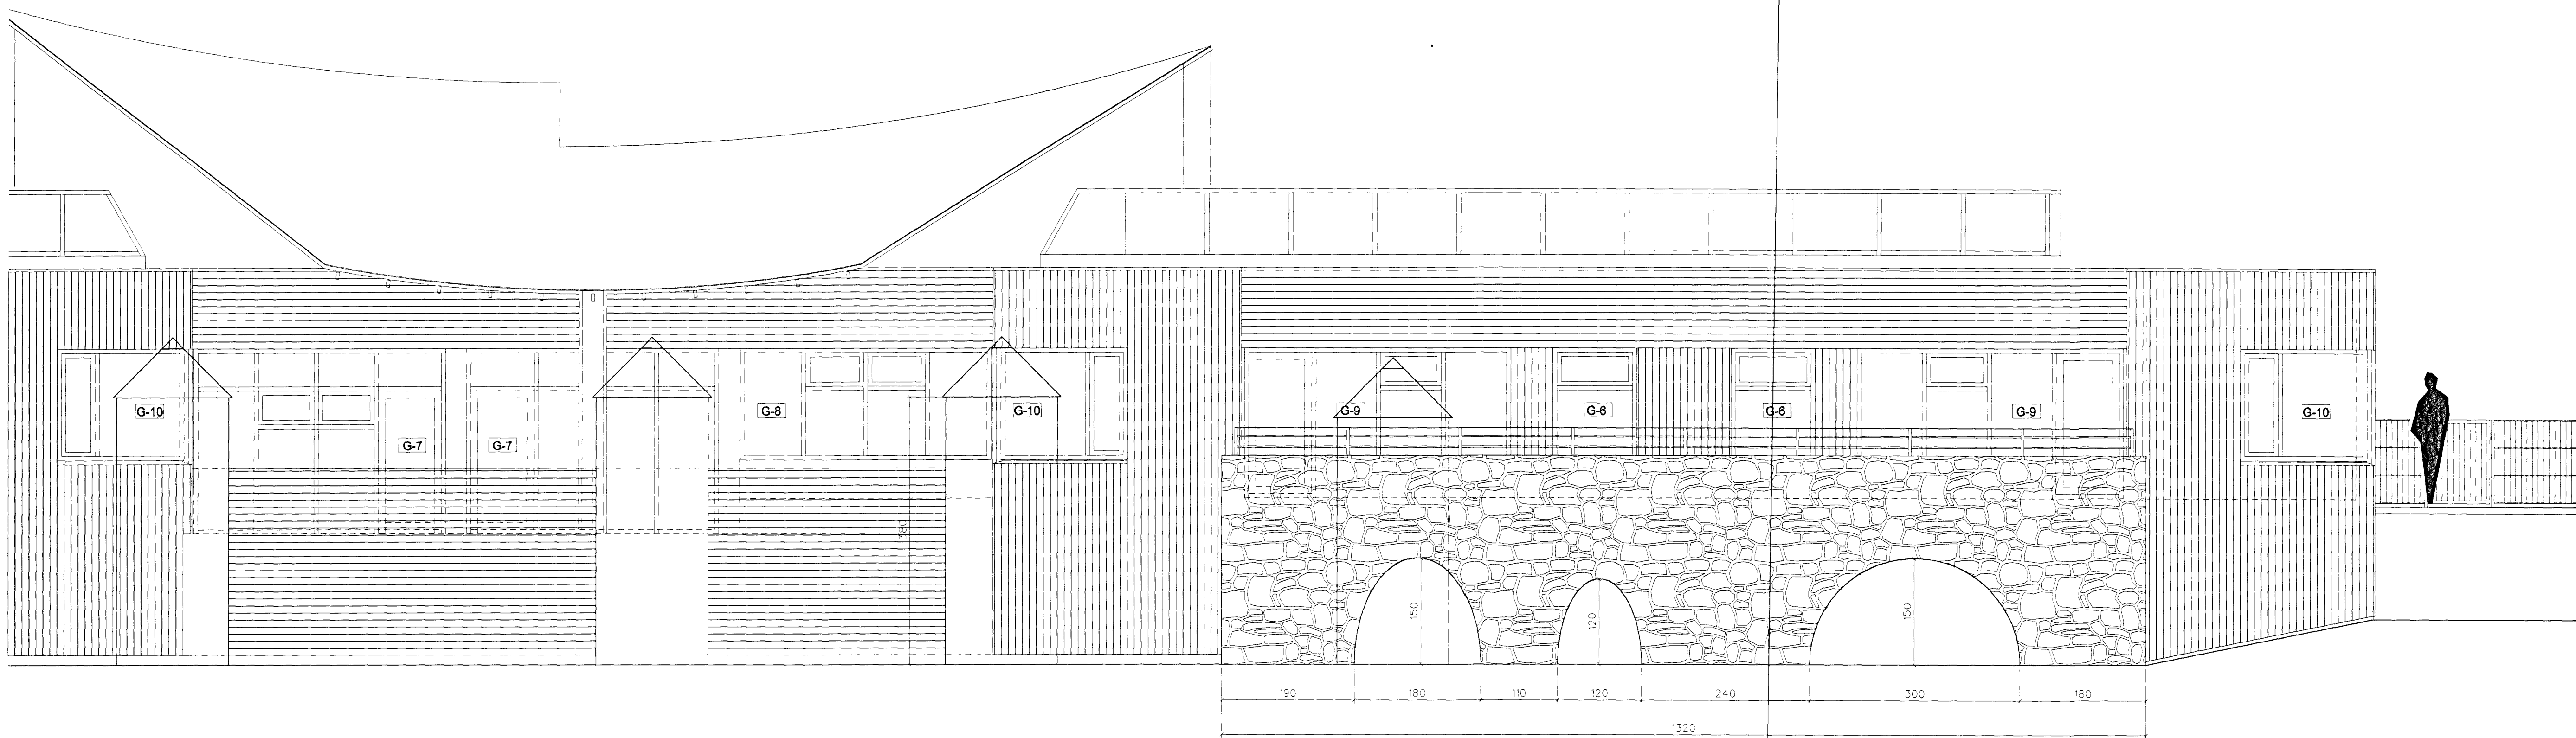

suðurhlíð (vesturhluti)

suðurhlíð (austurhluti)

LEIKSKÓLI VIÐ HÁHOLT 17  
Í HAFNARFIRÐI

verk nr. 990306	teikn. nr. 2-13
suðurhlíð	
skala 1:50	árið 28.10.1999
Alþína Thordarson	arkitekt fal
k.t. 081039-2679	sími 588 8630
teiknistofa viðhlíð 45	fax 568 5530
105 reykjavík	netfang albina@simnet.is