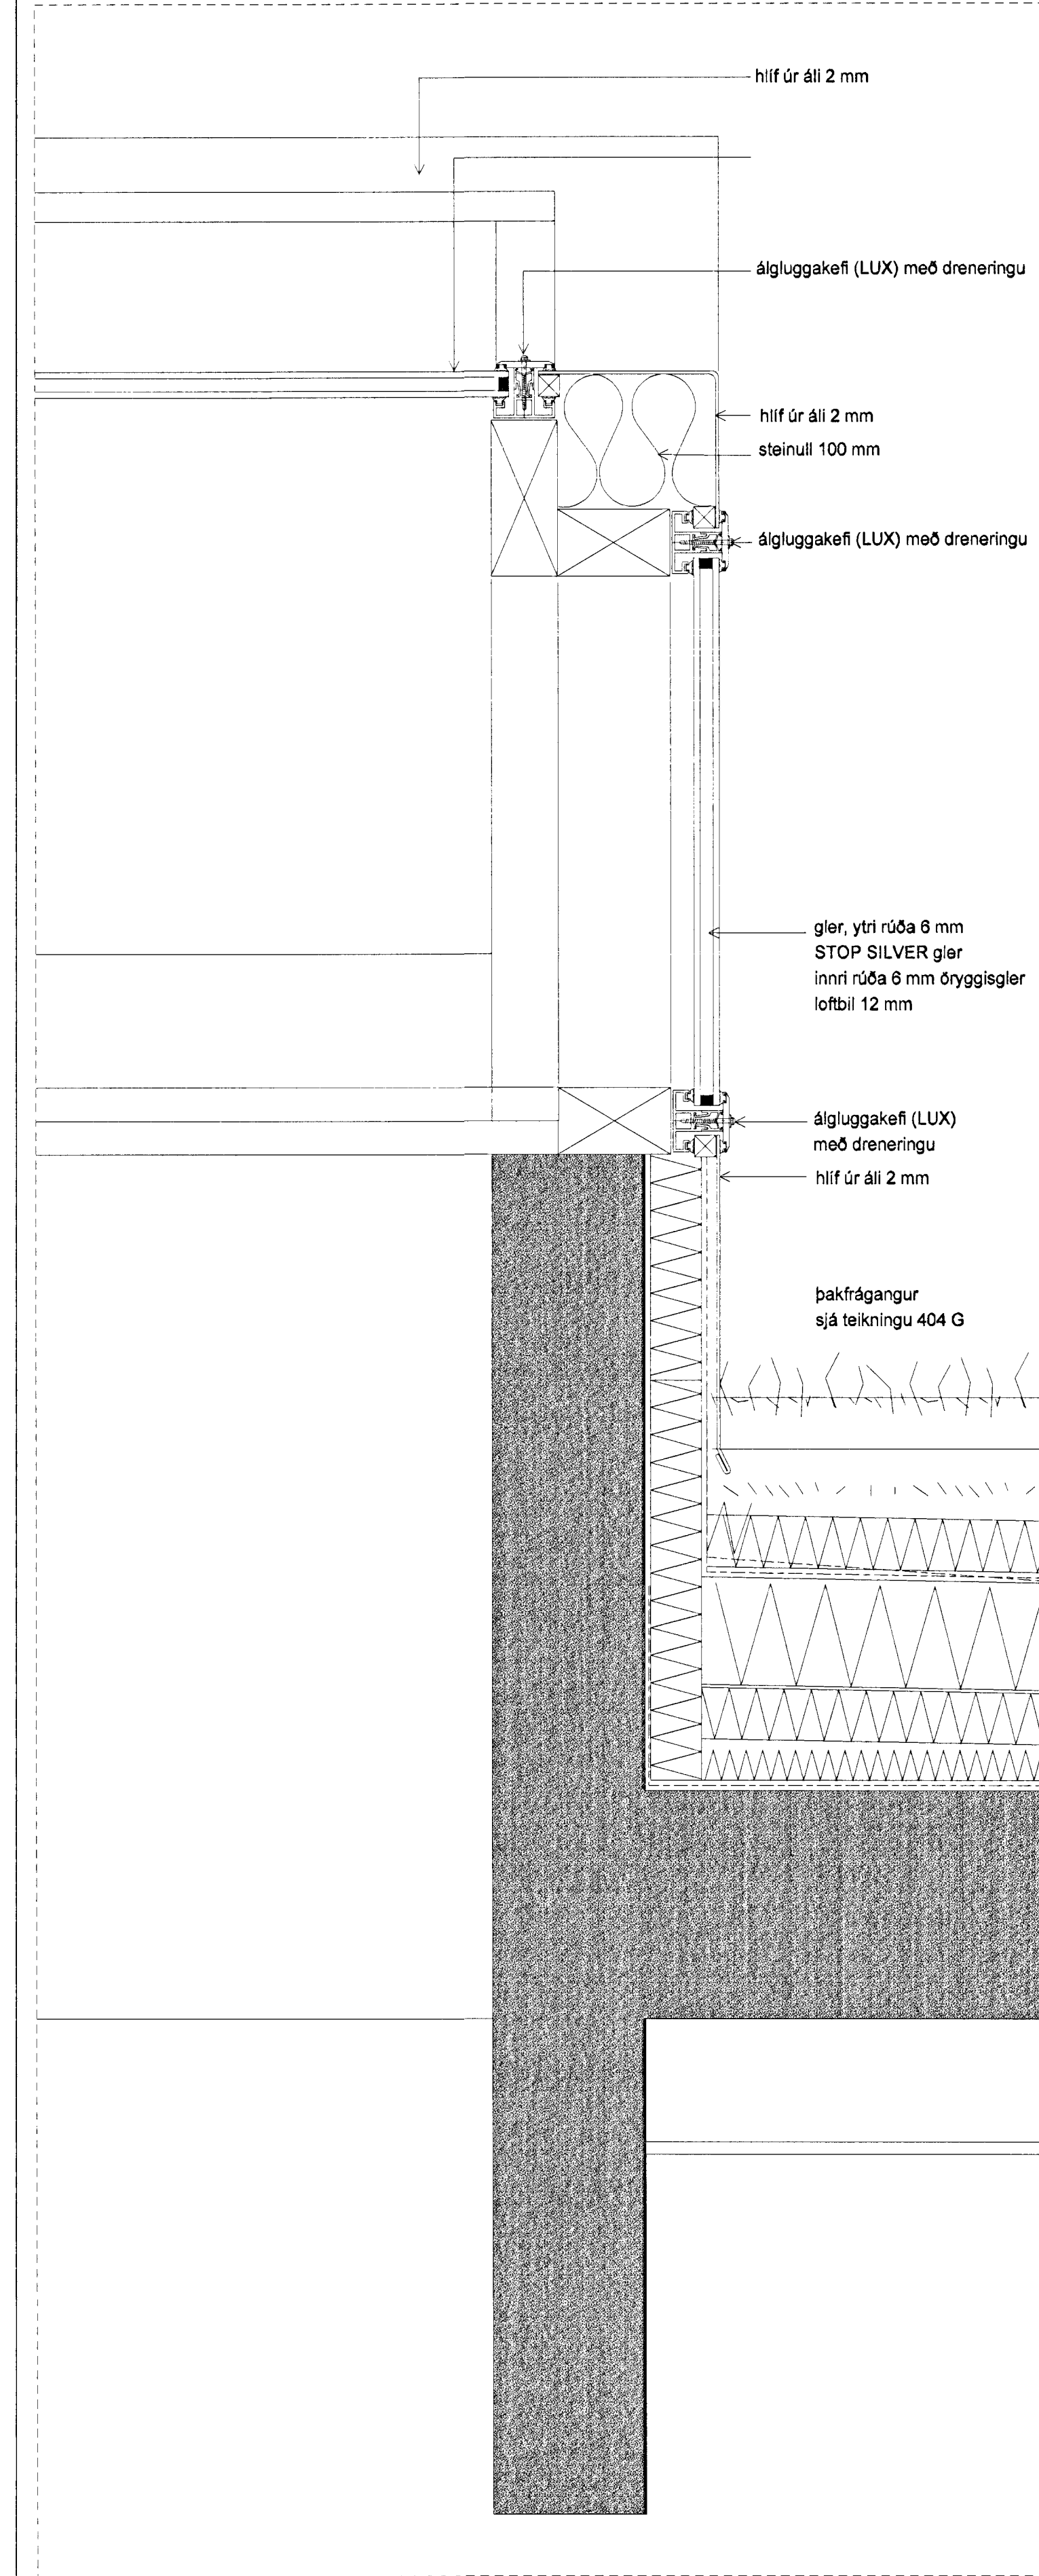

lóðrétt deili 404 G1 við þakglugga

lóðrétt deili 404 G við þakglugga

lóðrétt deili 404 H við þakglugga

lóðrétt deili 404 I við gafi þakglugga

LEIKSKÓLI HÁHOLTI 17
Í HAFNARFIRÐI

verk nr. 990306	teikn. nr. 4-04
lóðrétt deili 404 G til 404 I við þakglugga o.fl.	
skala 1:5	árið 2014
alína thordarsón	arkitekt faf
k.t. 081039-2879	sími 588 8630
teiknistofa viðhöld 45	fax 588 5530
105 reykjavík	netfang alina@simnet.is