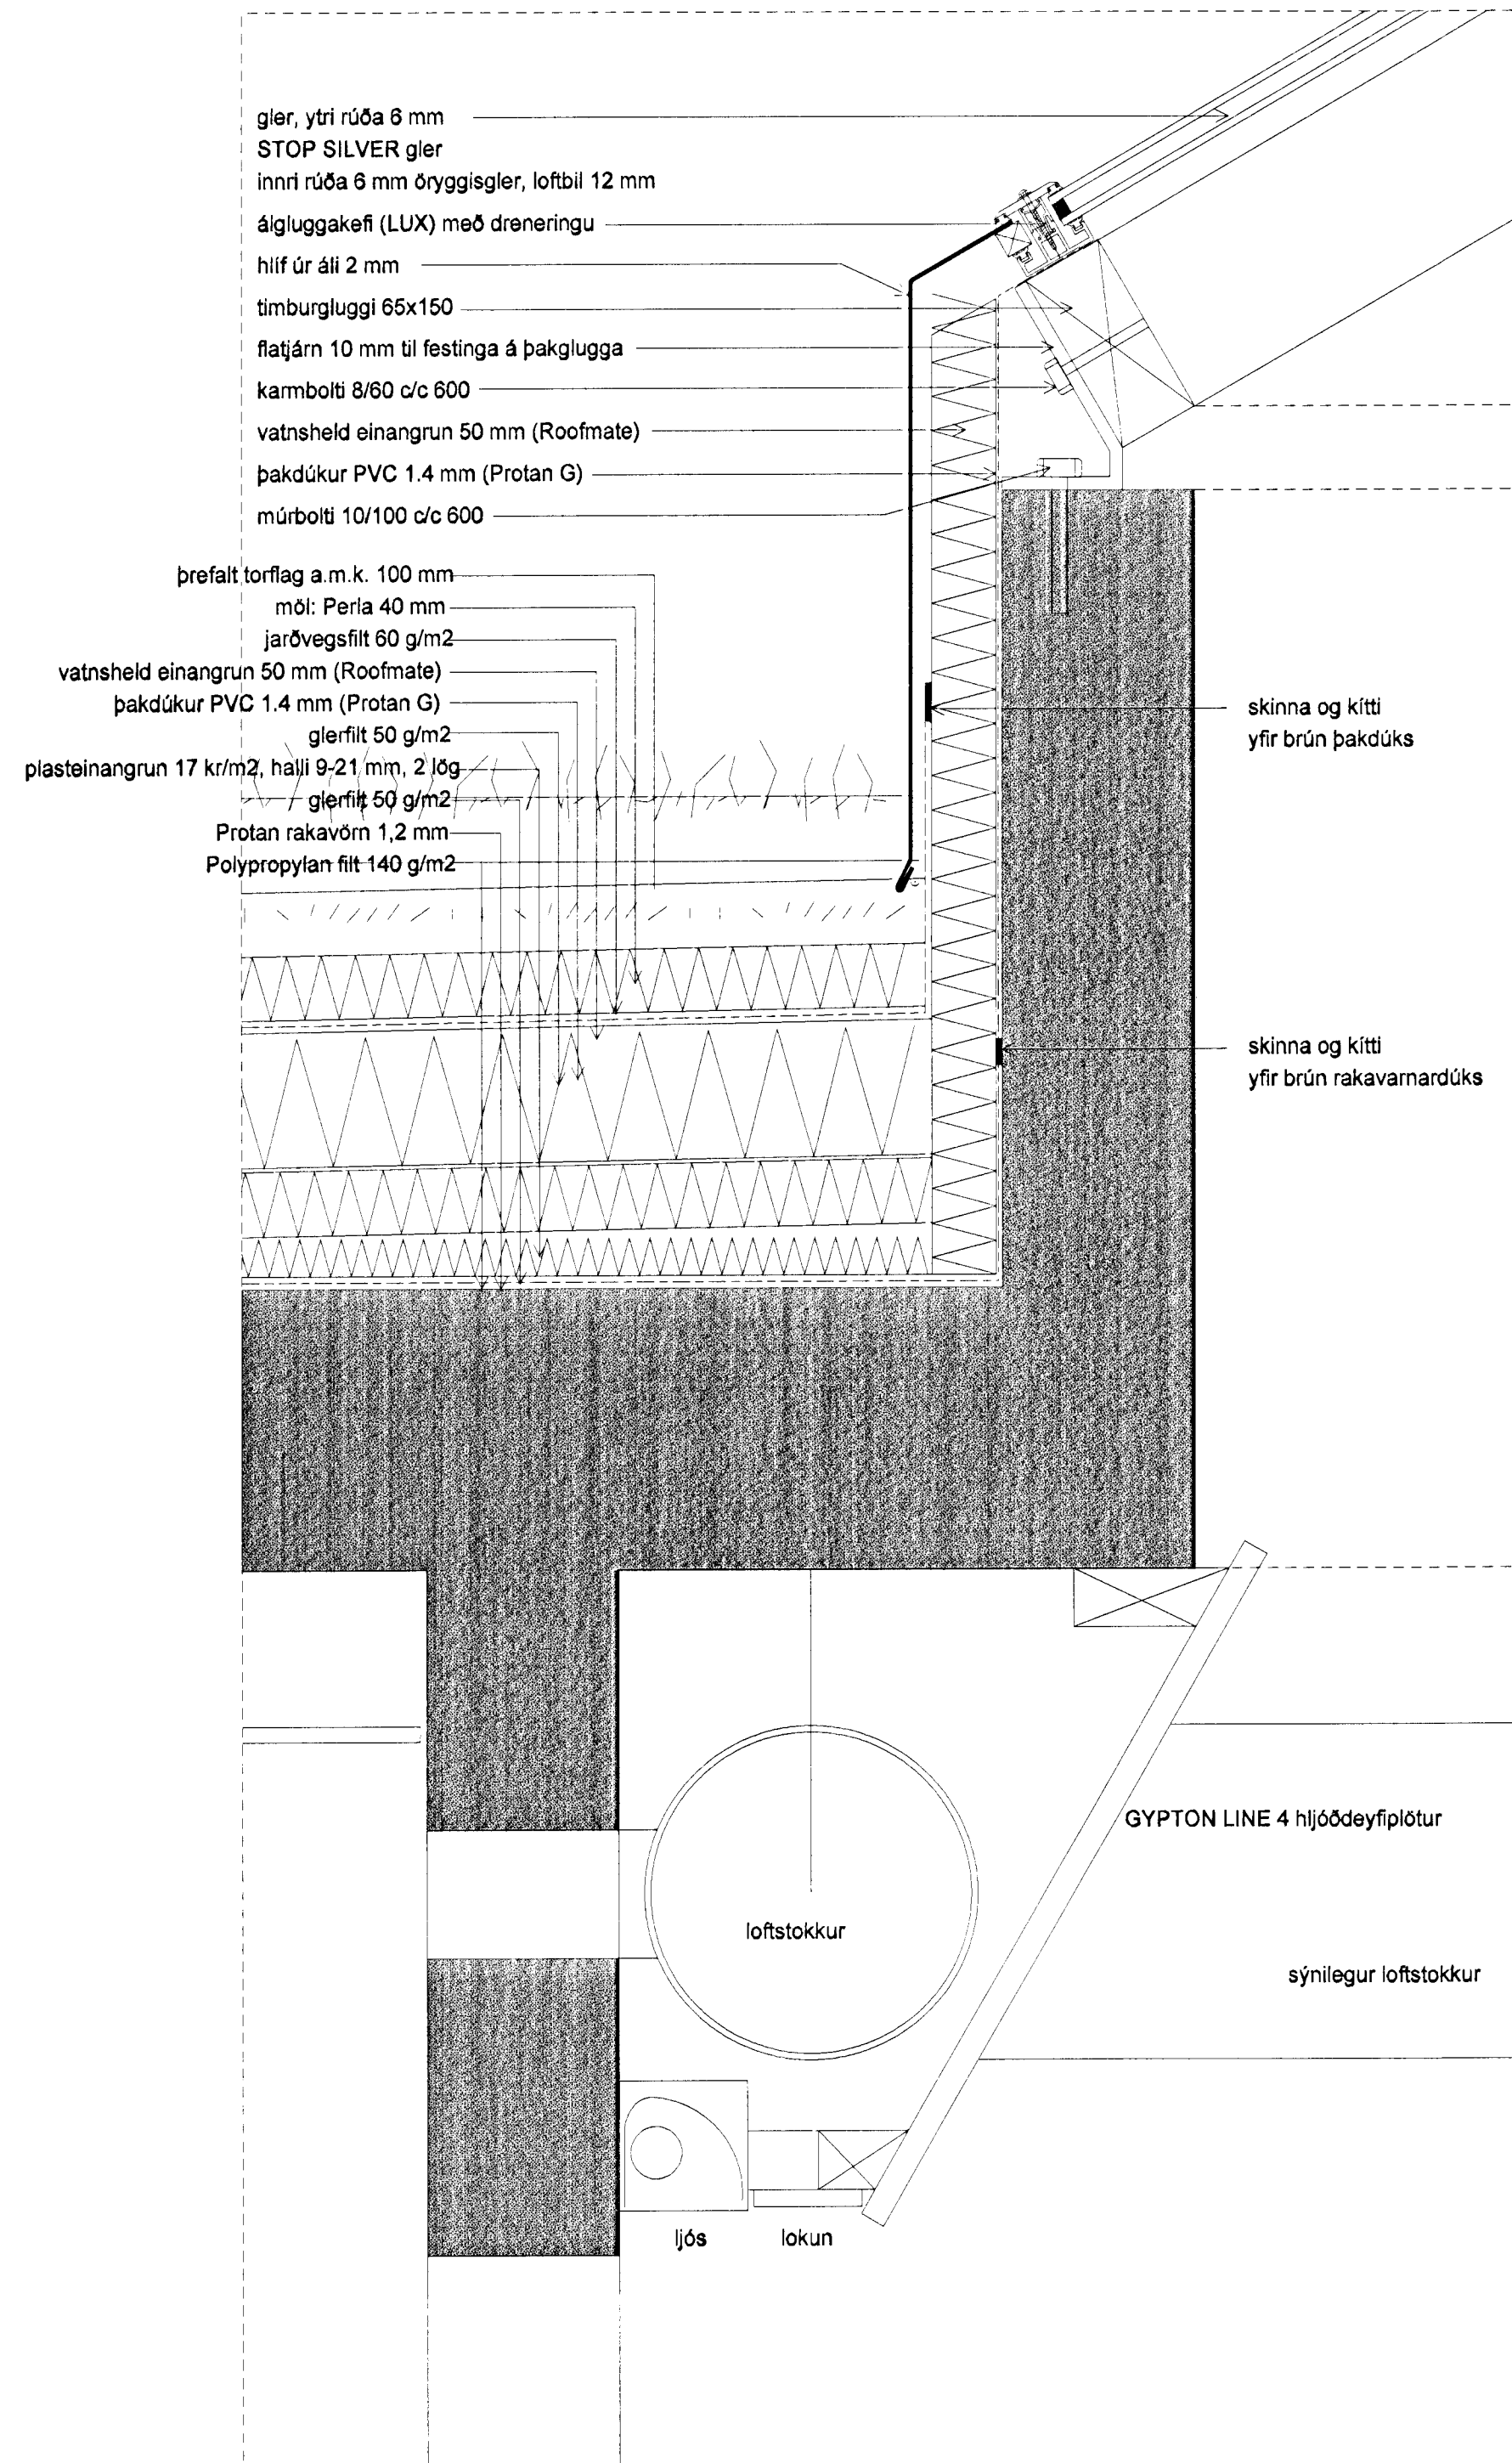

lóðrétt deili 404 G1 við þakglugga

lóðrétt deili 404 G við þakglugga

lóðrétt deili 404 H við þakglugga

lóðrétt deili 404 I við gafi þakglugga

LEIKSKÓLI HÁHOLTI 17
Í HAFNARFIRÐI

verk nr. 990306	teikn. nr. 4-04
lóðrétt deili 404 G til 404 I við þakglugga o.fl.	
skala 1:5	árið 2014
alína thordarsón	arkitekt faf
k.t. 081039-2879	sími 588 8630
teiknistofa viðhöld 45	fax 588 5530
105 reykjavík	netfang alina@simnet.is