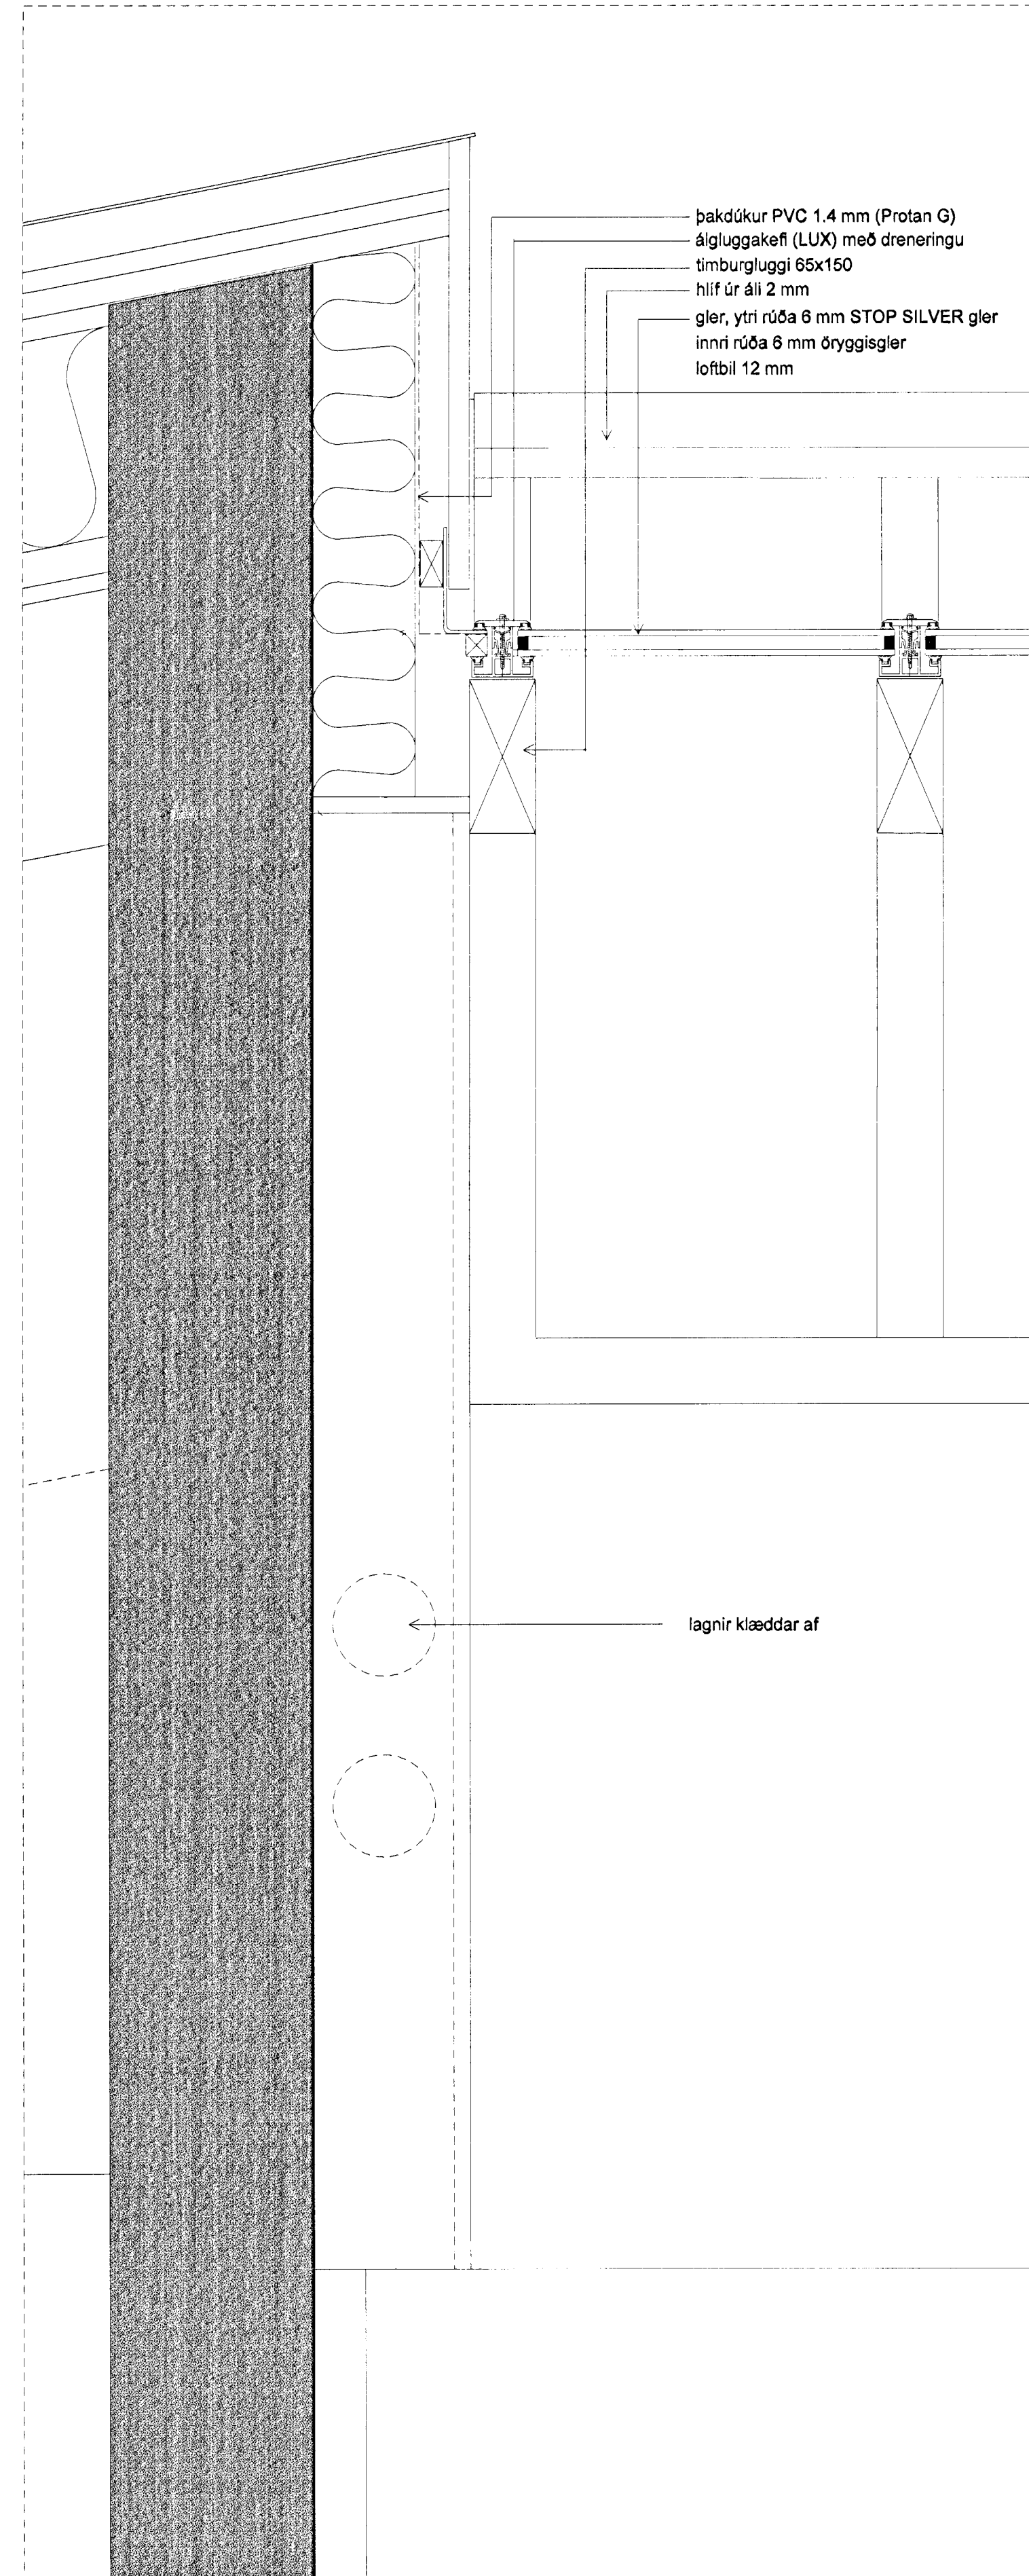

lóðrétt deili 404 G1 við þakglugga

lóðrétt deili 404 G við þakglugga

lóðrétt deili 404 H við þakglugga

lóðrétt deili 404 I við gafi þakglugga

LEIKSKÓLI HÁHOLTI 17
Í HAFNARFIRÐI

verk nr. 990306	teikn. nr. 4-04
lóðrétt deili 404 G til 404 I við þakglugga o.fl.	
skala 1:5	árið 2014
alína thordarsón	arkitekt faf
k.t. 081039-2879	sími 588 8630
teiknistofa viðhöld 45	fax 588 5530
105 reykjavík	netfang alina@simnet.is