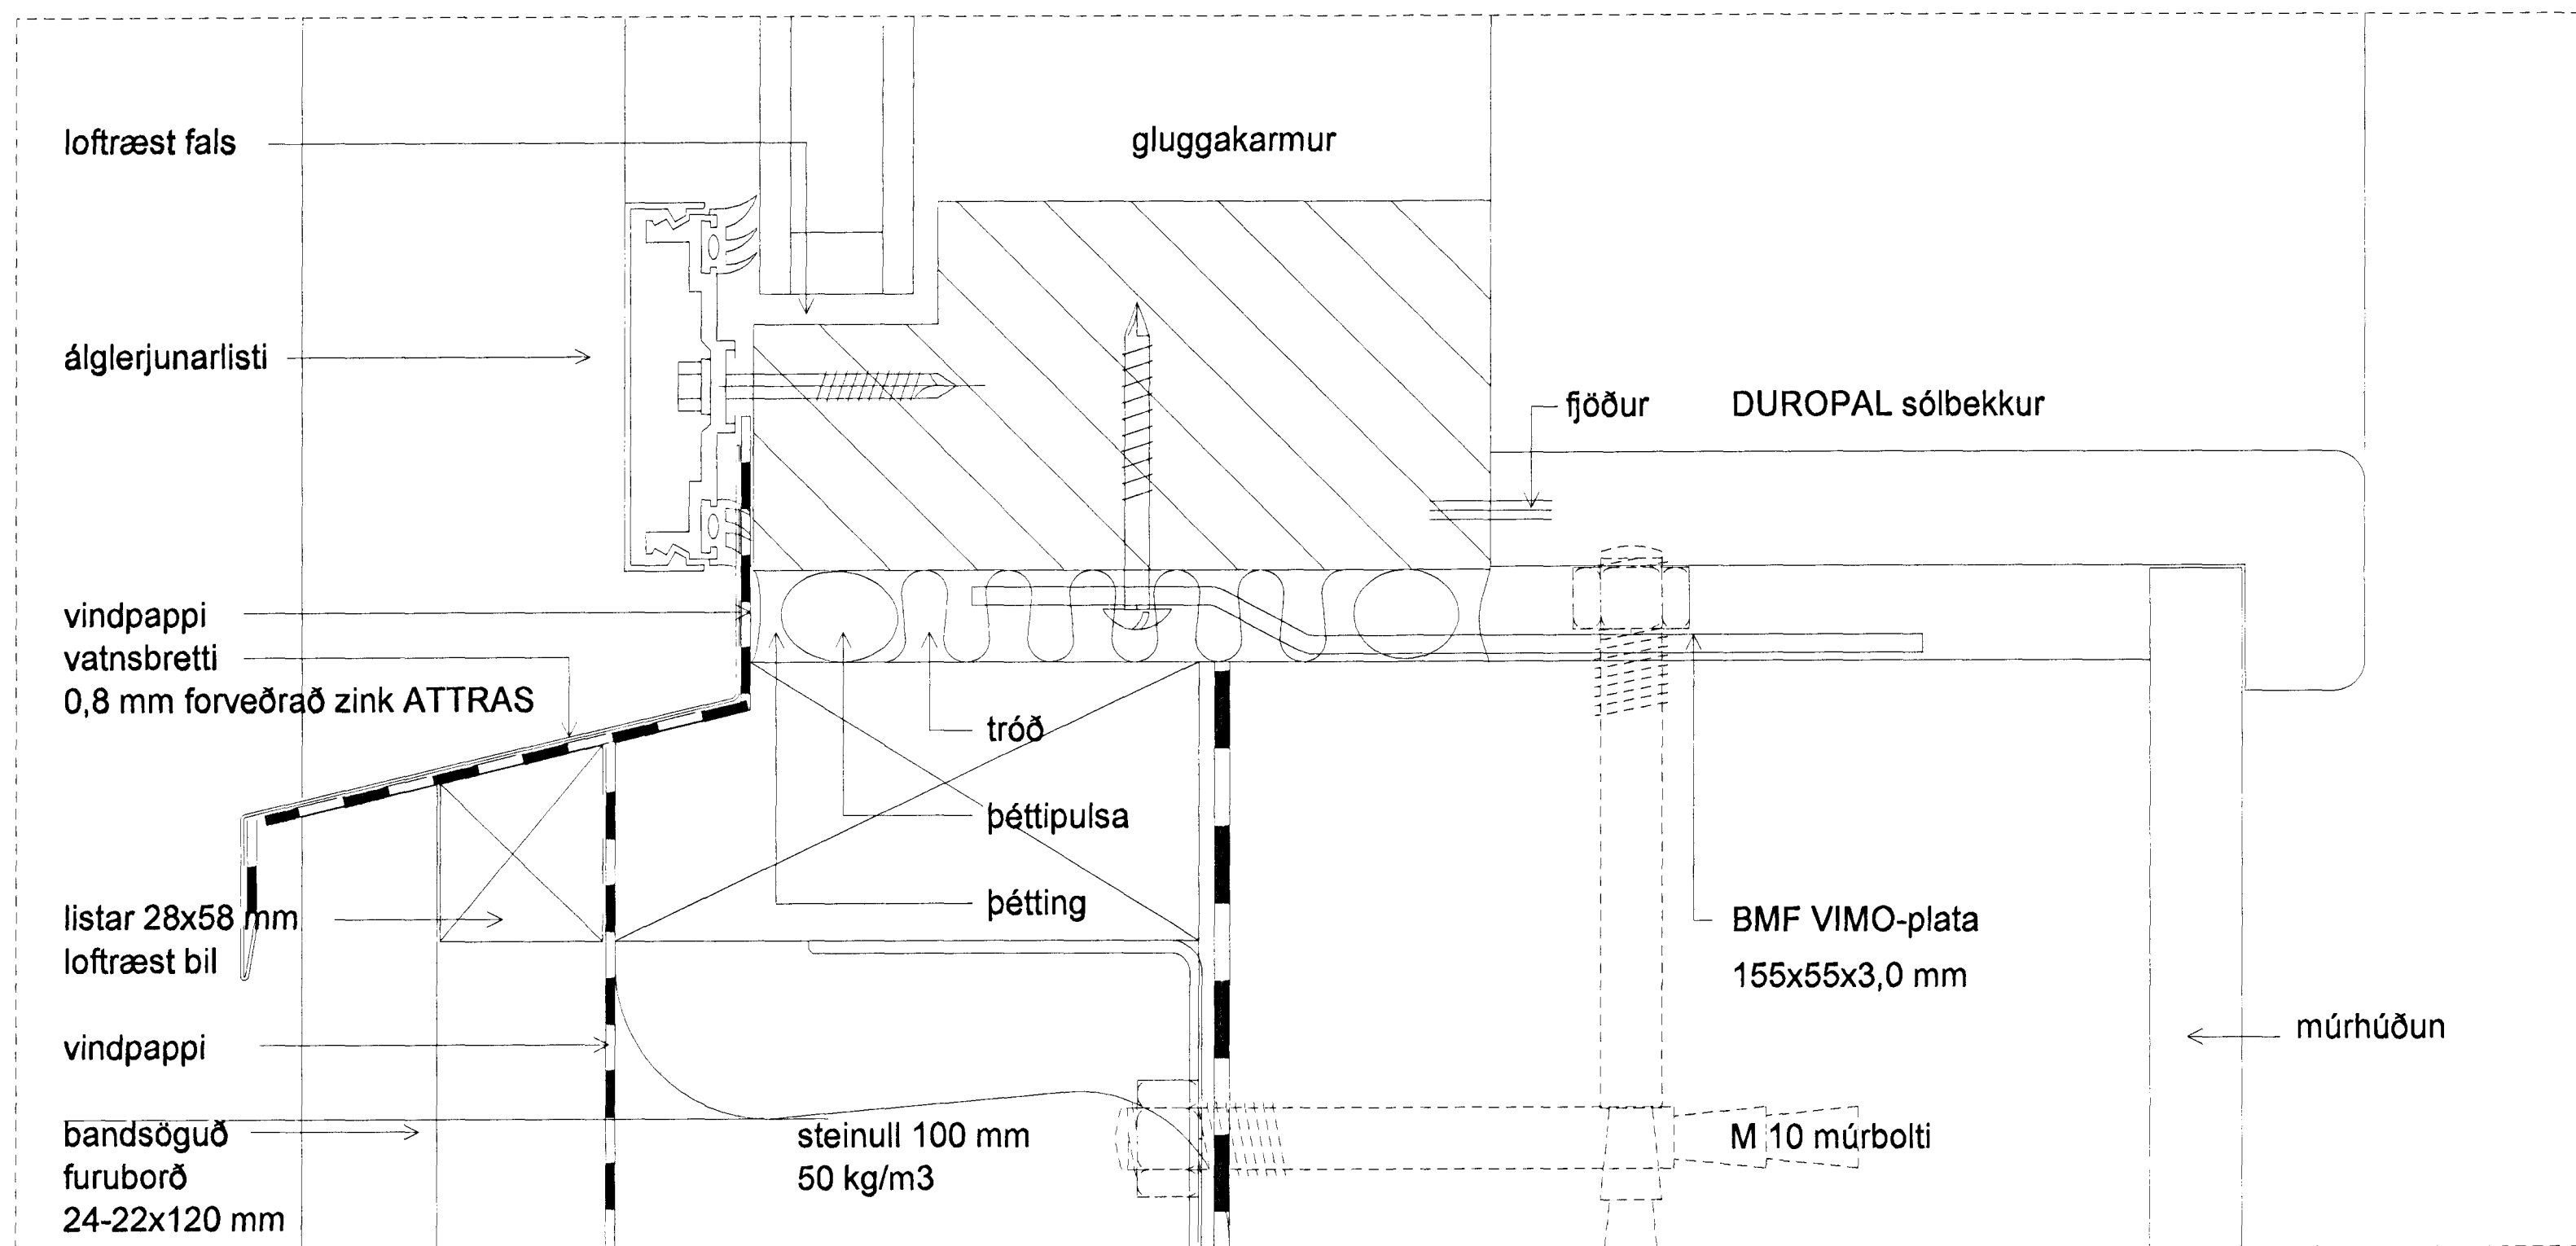

lóðrétt deili 406 A í yfirstykki glugga í timburklæðningu

lóðrétt deili 406 B í undirstykki glugga í timburklæðningu

lóðrétt deili 406 C í hliðarstykki glugga í timburklæðningu

11 APR 2008

Albina Thordarsón

LEIKSKÓLI VIÐ HÁHOLT 17
Í HAFNARFIRÐI

verk nr. 990306 teikn. nr. 4-06

deili við glugga í timburklæðningu

1:1 A.Th. G.G. 28.10.1999

albina thordarson arkitekt fal
k.t. 081039-2879 sími 588 8830
teiknistofa viðhilið 45 fax 588 5830
105 reykjavík netfang albina@simnet.is