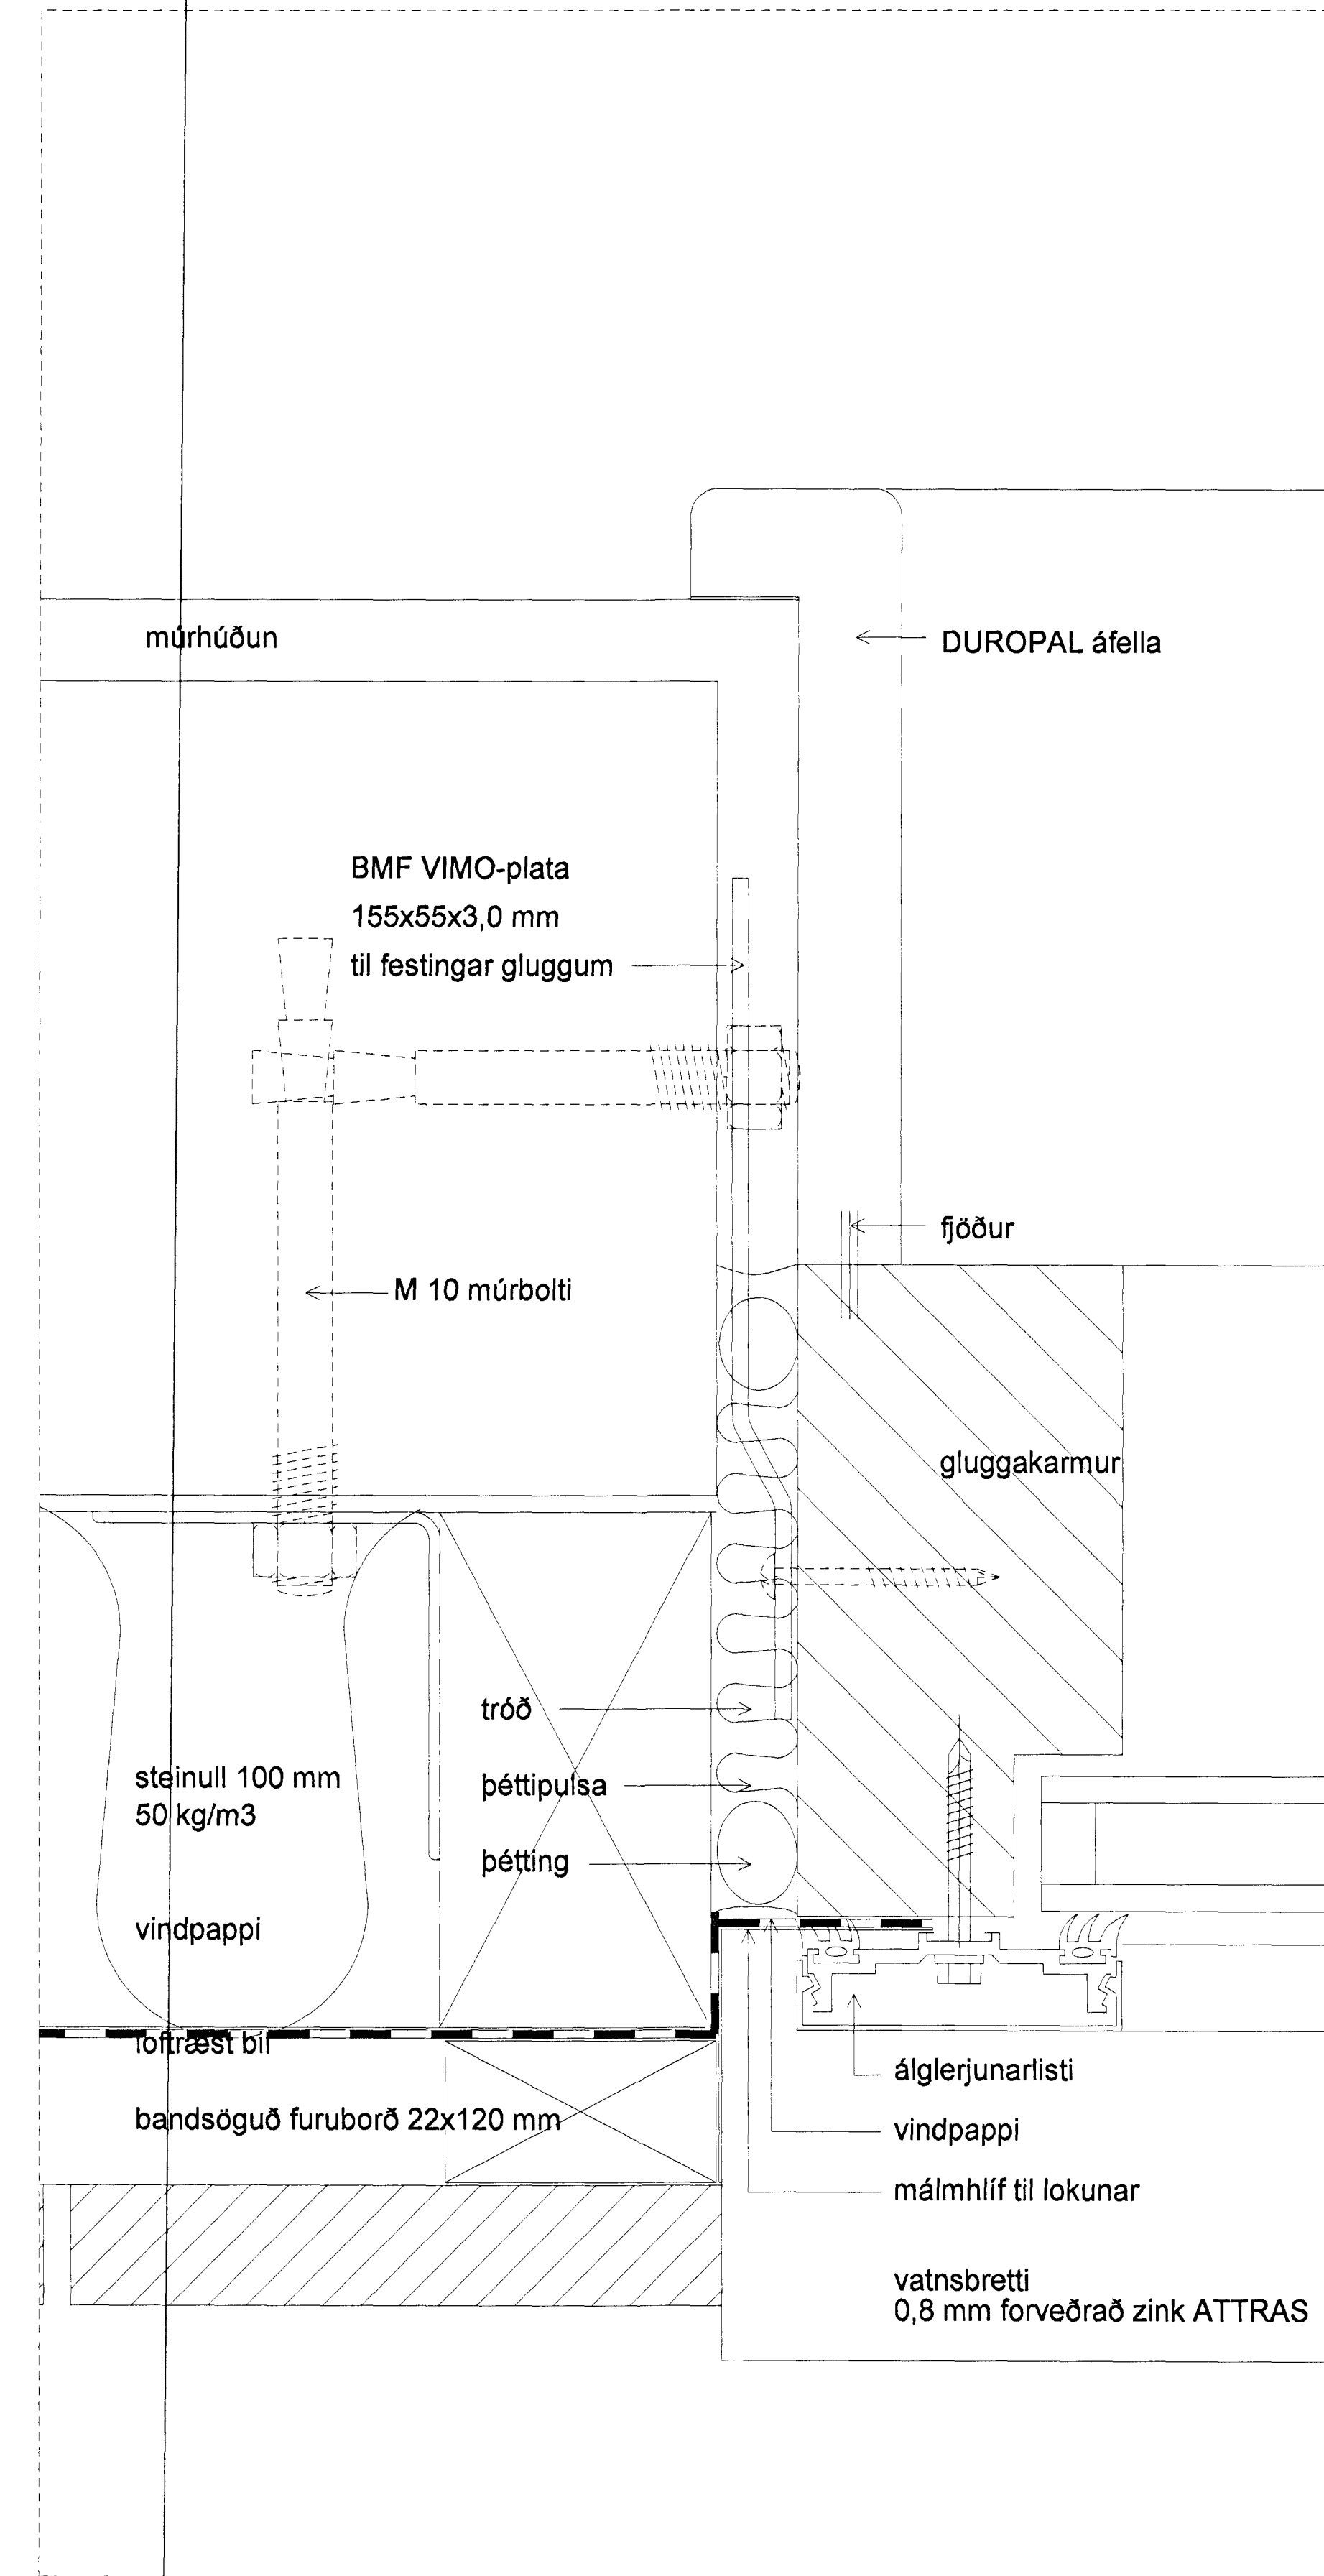

lóðrétt deili 406 A í yfirstykki glugga í timburklæðningu

lóðrétt deili 406 B í undirstykki glugga í timburklæðningu

lóðrétt deili 406 C í hliðarstykki glugga í timburklæðningu

11 APR 2008

Albina Thordarsón

LEIKSKÓLI VIÐ HÁHOLT 17
Í HAFNARFIRÐI

verk nr. 990306 teikn. nr. 4-06

deili við glugga í timburklæðningu

1:1 A.Th. G.G. 28.10.1999

albina thordarson arkitekt fal
k.t. 081039-2879 sími 588 8830
teiknistofa viðhilið 45 fax 588 5830
105 reykjavík netfang albina@simnet.is