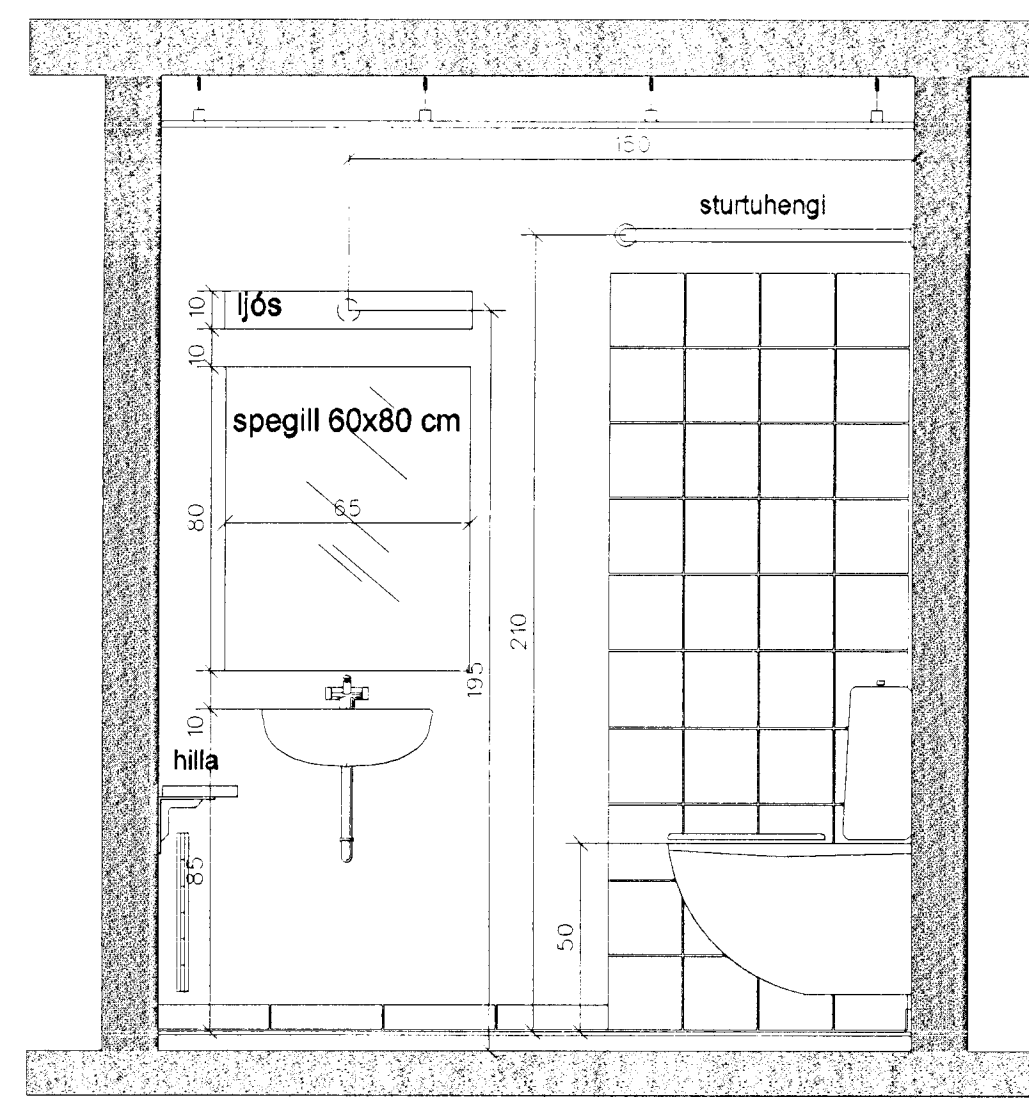

veggmynd N - N

veggmynd O - O

veggmynd P - P

grunnmyndir baðs og vs fatlaðra í stjórnunardeild

veggmynd R - R

grunnmyndir fathengis og vs fyrir útleiksvæði

LEIKSKÓLI VIÐ HÁHOLT 17
 Í HAFNARFIRÐI
 verk nr. 990306 telkn. nr. 5-06
 veggmyndir eldhúss o.fl. E-E, F-F, G-g, H-H, I-I og J-J
 1:20 A.Th. G.G. 28.10.1999
 alína thordarsón arkitekt faf
 k.t. 081039-2679 sími 588 8630
 teiknistofa víðihlíð 45 fax 588 5530
 105 reykjavík netfang alina@simnet.is