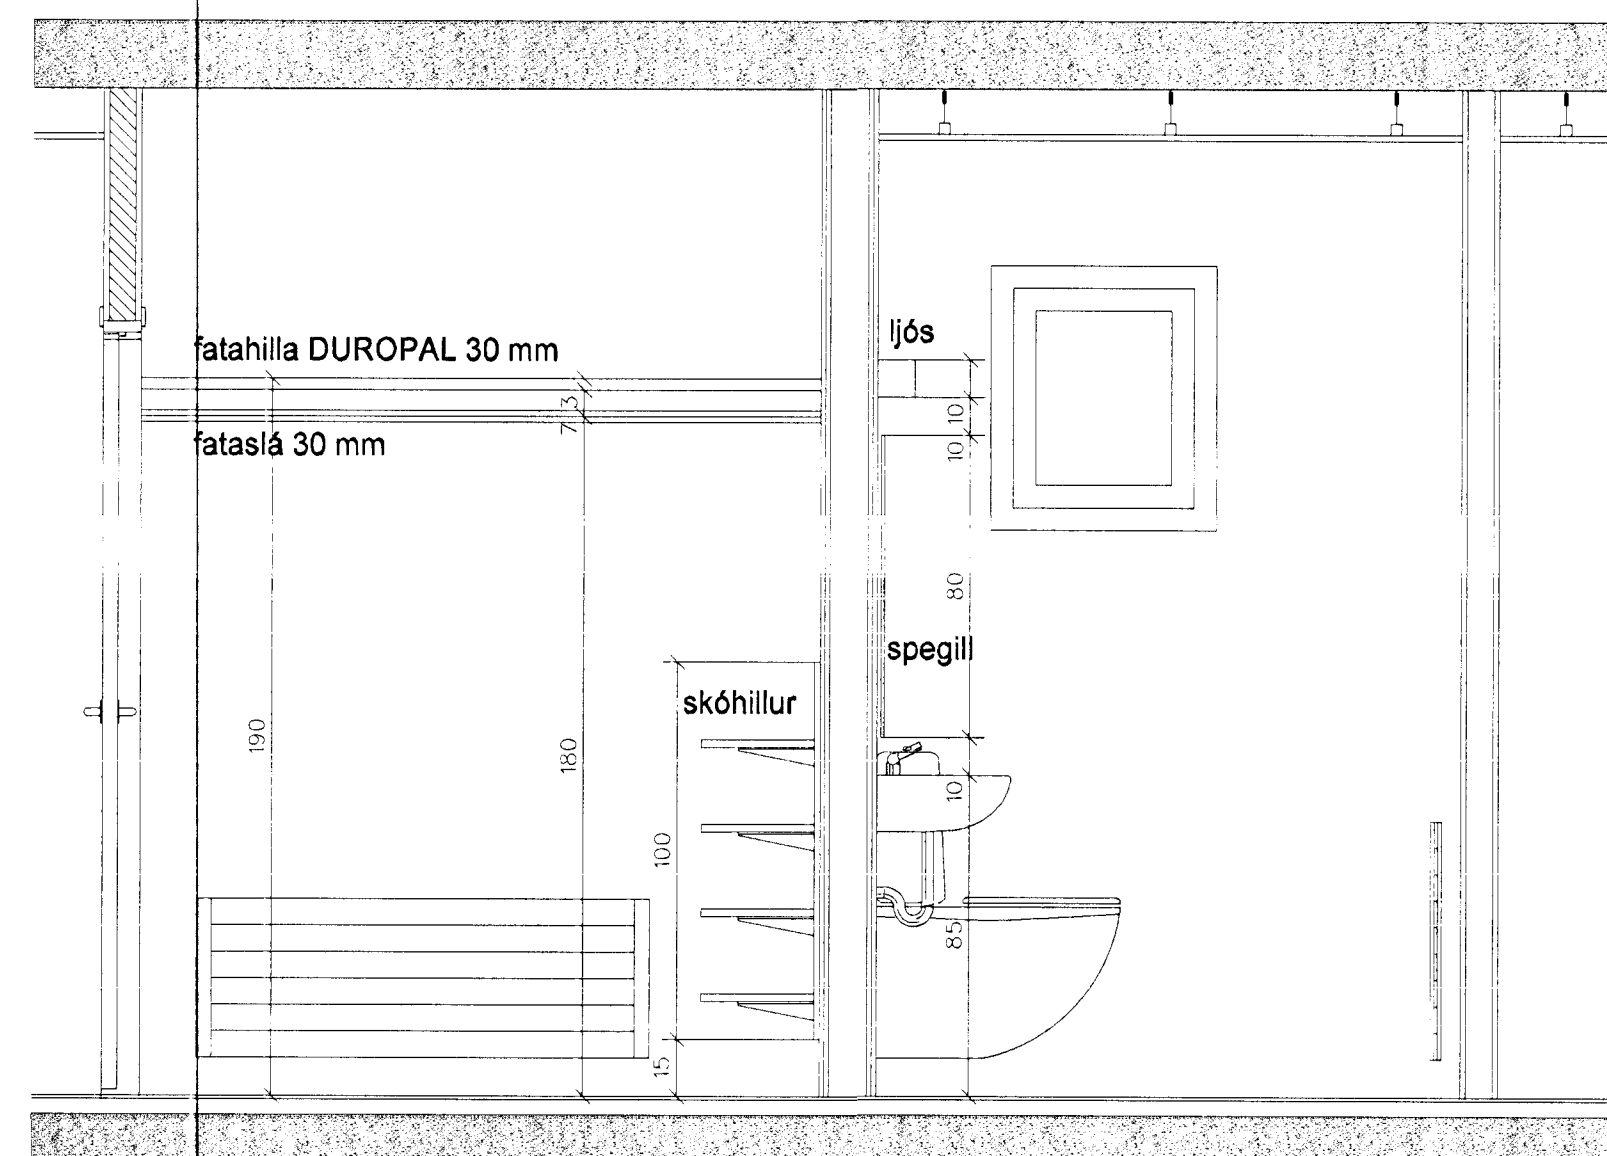

veggmynd N - N

veggmynd O - O

veggmynd P - P

grunnmyndir baðs og vs fatlaðra í stjórnunardeild

veggmynd R - R

grunnmyndir fathengis og vs fyrir útleiksvæði

LEIKSKÓLI VIÐ HÁHOLT 17
 Í HAFNARFIRÐI
 verk nr. 990306 telkn. nr. 5-06
 veggmyndir eldhúss o.fl. E-E, F-F, G-g, H-H, I-I og J-J
 1:20 A.Th. G.G. 28.10.1999
 alína thordarsón arkitekt faf
 k.t. 081039-2679 sími 588 8630
 teiknistofa víðihlíð 45 fax 588 5530
 105 reykjavík netfang alina@simnet.is