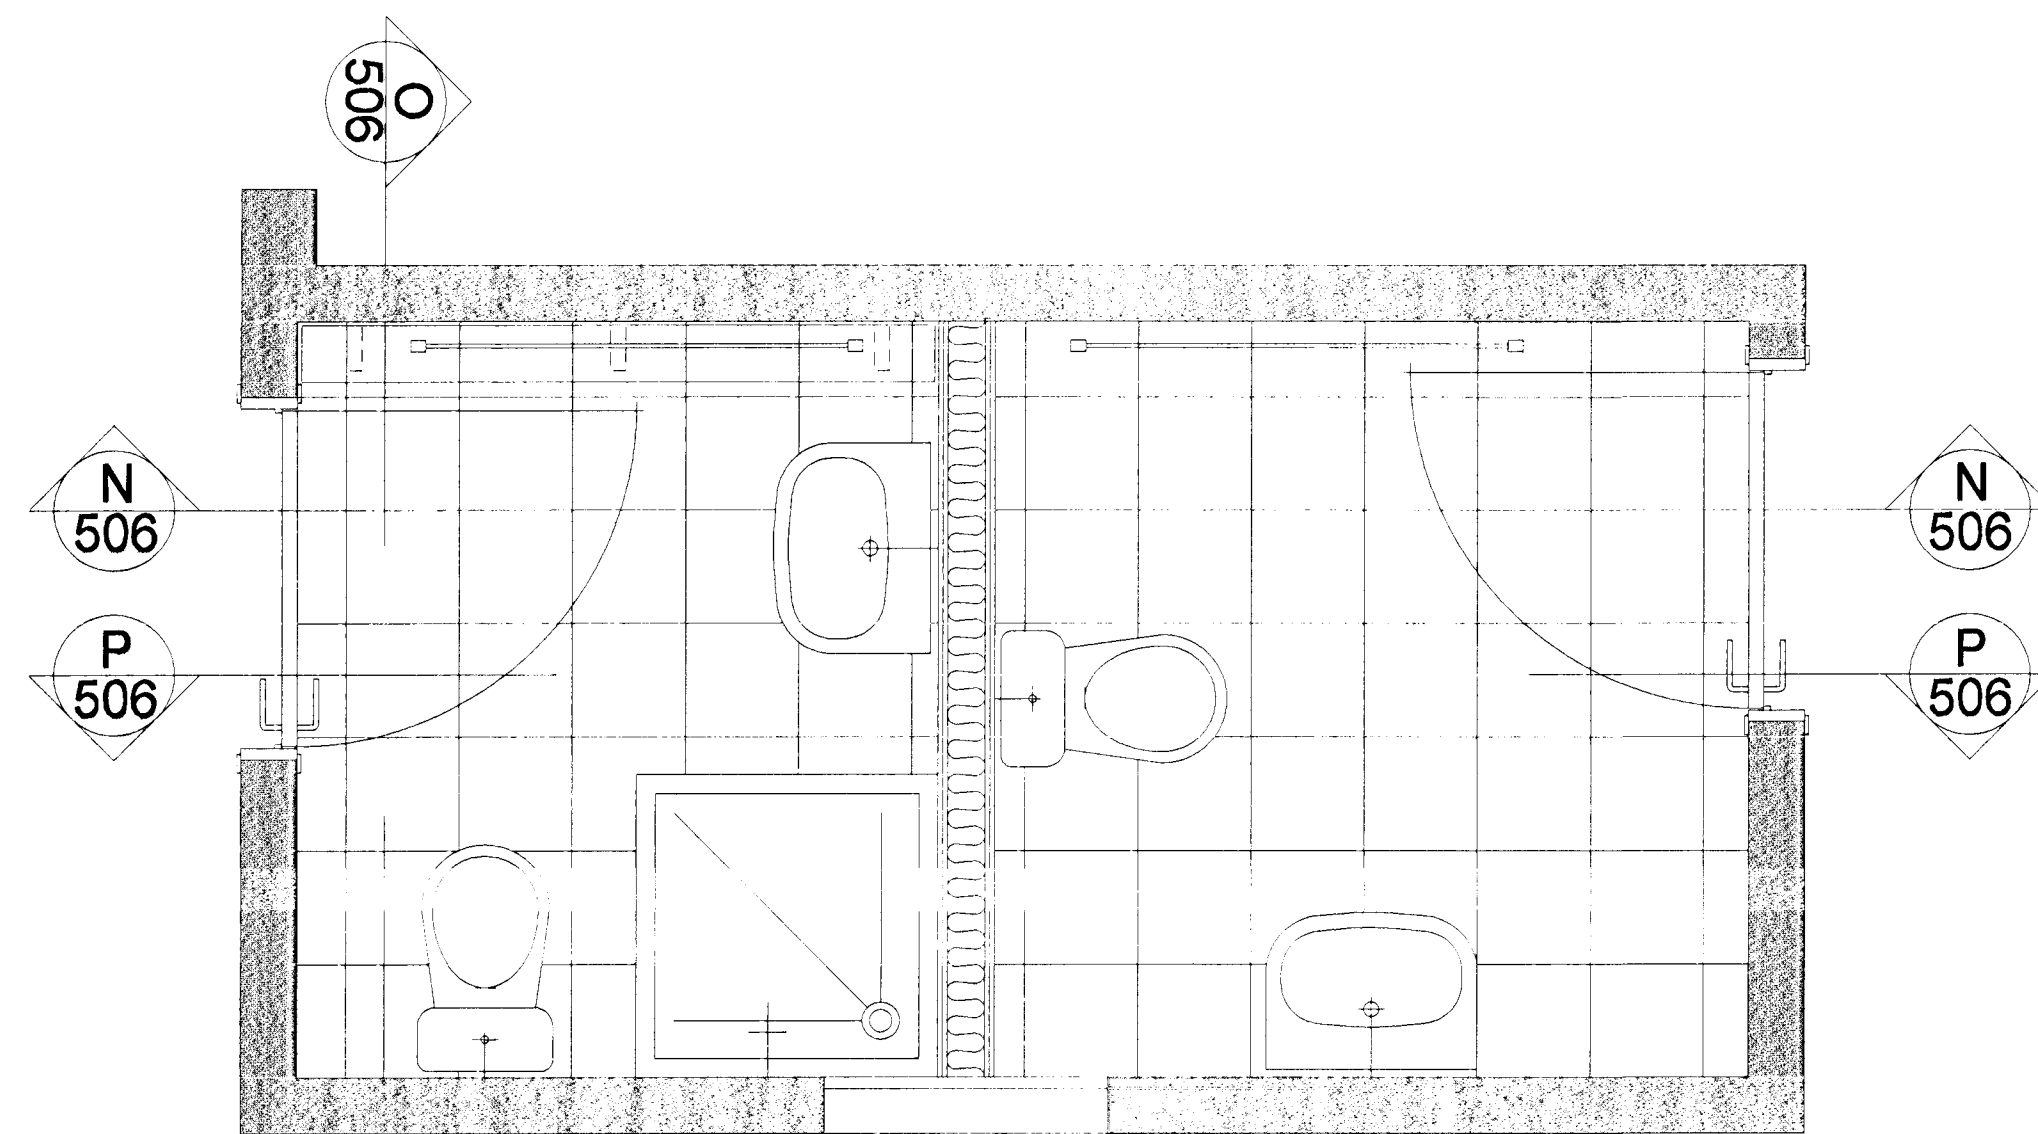

veggmynd N - N

veggmynd O - O

veggmynd P - P

grunnmyndir baðs og vs fatlaðra í stjórnunardeild

veggmynd R - R

grunnmyndir fathengis og vs fyrir útleiksvæði

LEIKSKÓLI VIÐ HÁHOLT 17
 Í HAFNARFIRÐI
 verk nr. 990306 telkn. nr. 5-06
 veggmyndir eldhúss o.fl. E-E, F-F, G-g, H-H, I-I og J-J
 1:20 A.Th. G.G. 28.10.1999
 alína thordarsón arkitekt faf
 k.t. 081039-2679 sími 588 8630
 teiknistofa víðihlíð 45 fax 588 5530
 105 reykjavík netfang alina@simnet.is