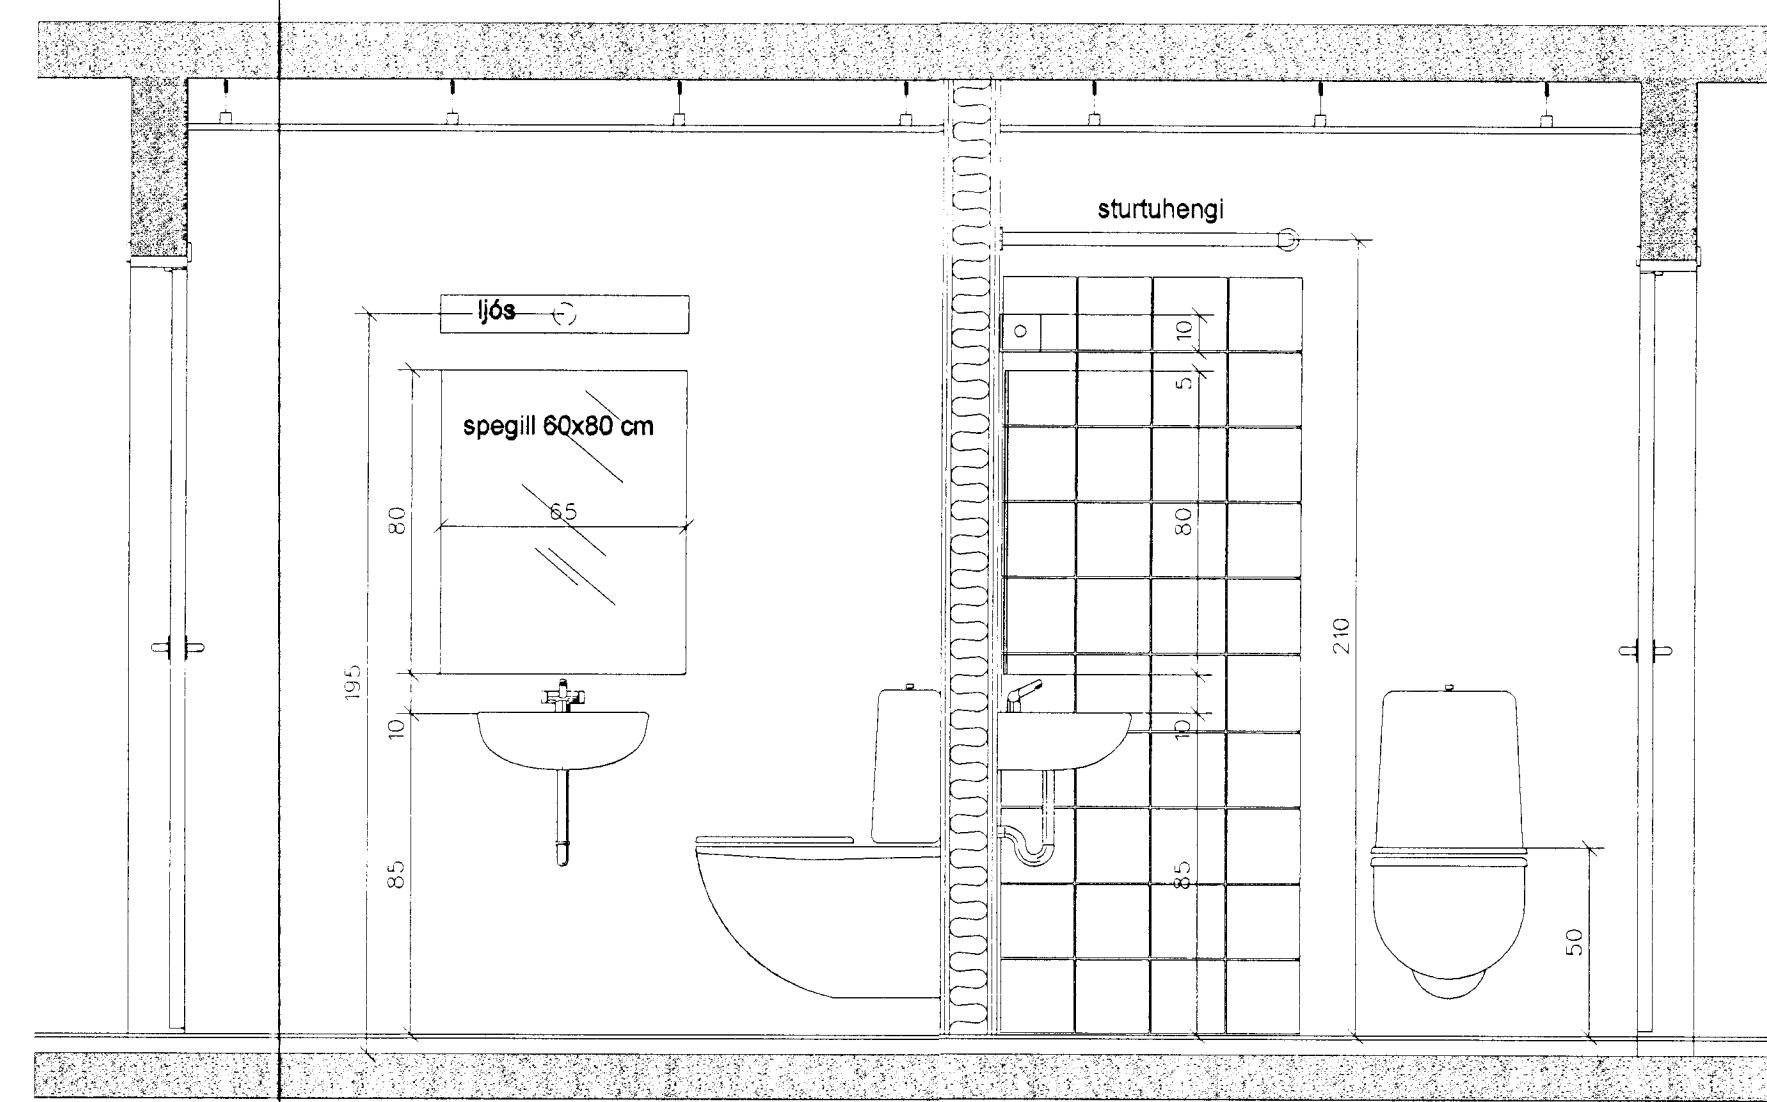

veggmynd N - N

veggmynd O - O

veggmynd P - P

grunnmyndir baðs og vs fatlaðra í stjórnunardeild

veggmynd R - R

grunnmyndir fathengis og vs fyrir útleiksvæði

LEIKSKÓLI VIÐ HÁHOLT 17
 Í HAFNARFIRÐI
 verk nr. 990306 telkn. nr. 5-06
 veggmyndir eldhúss o.fl. E-E, F-F, G-g, H-H, I-I og J-J
 1:20 A.Th. G.G. 28.10.1999
 alína thordarsón arkitekt faf
 k.t. 081039-2679 sími 588 8630
 teiknistofa víðihlíð 45 fax 588 5530
 105 reykjavík netfang alina@simnet.is