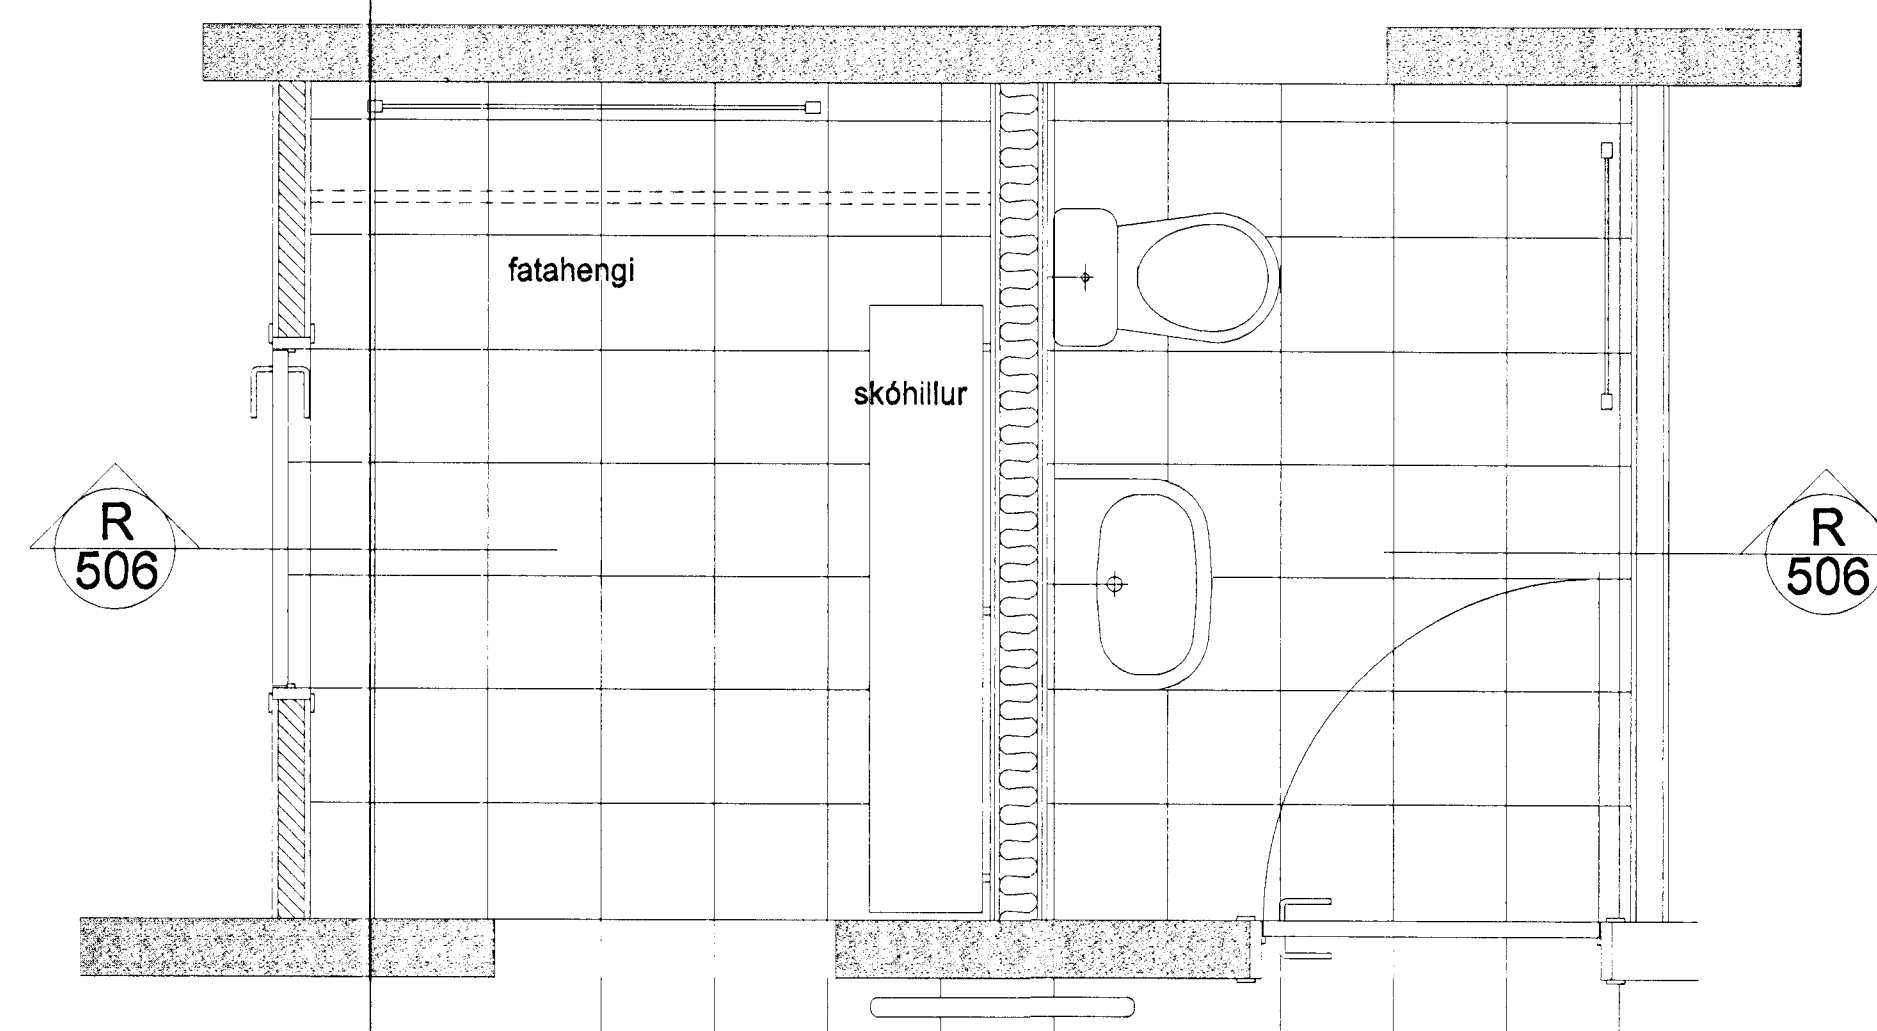

veggmynd N - N

veggmynd O - O

veggmynd P - P

grunnmyndir baðs og vs fatlaðra í stjórnunardeild

veggmynd R - R

grunnmyndir fathengis og vs fyrir útleiksvæði

LEIKSKÓLI VIÐ HÁHOLT 17
 Í HAFNARFIRÐI
 verk nr. 990306 telkn. nr. 5-06
 veggmyndir eldhúss o.fl. E-E, F-F, G-g, H-H, I-I og J-J
 1:20 A.Th. G.G. 28.10.1999
 alína thordarsón arkitekt faf
 k.t. 081039-2679 sími 588 8630
 teiknistofa víðihlíð 45 fax 588 5530
 105 reykjavík netfang alina@simnet.is