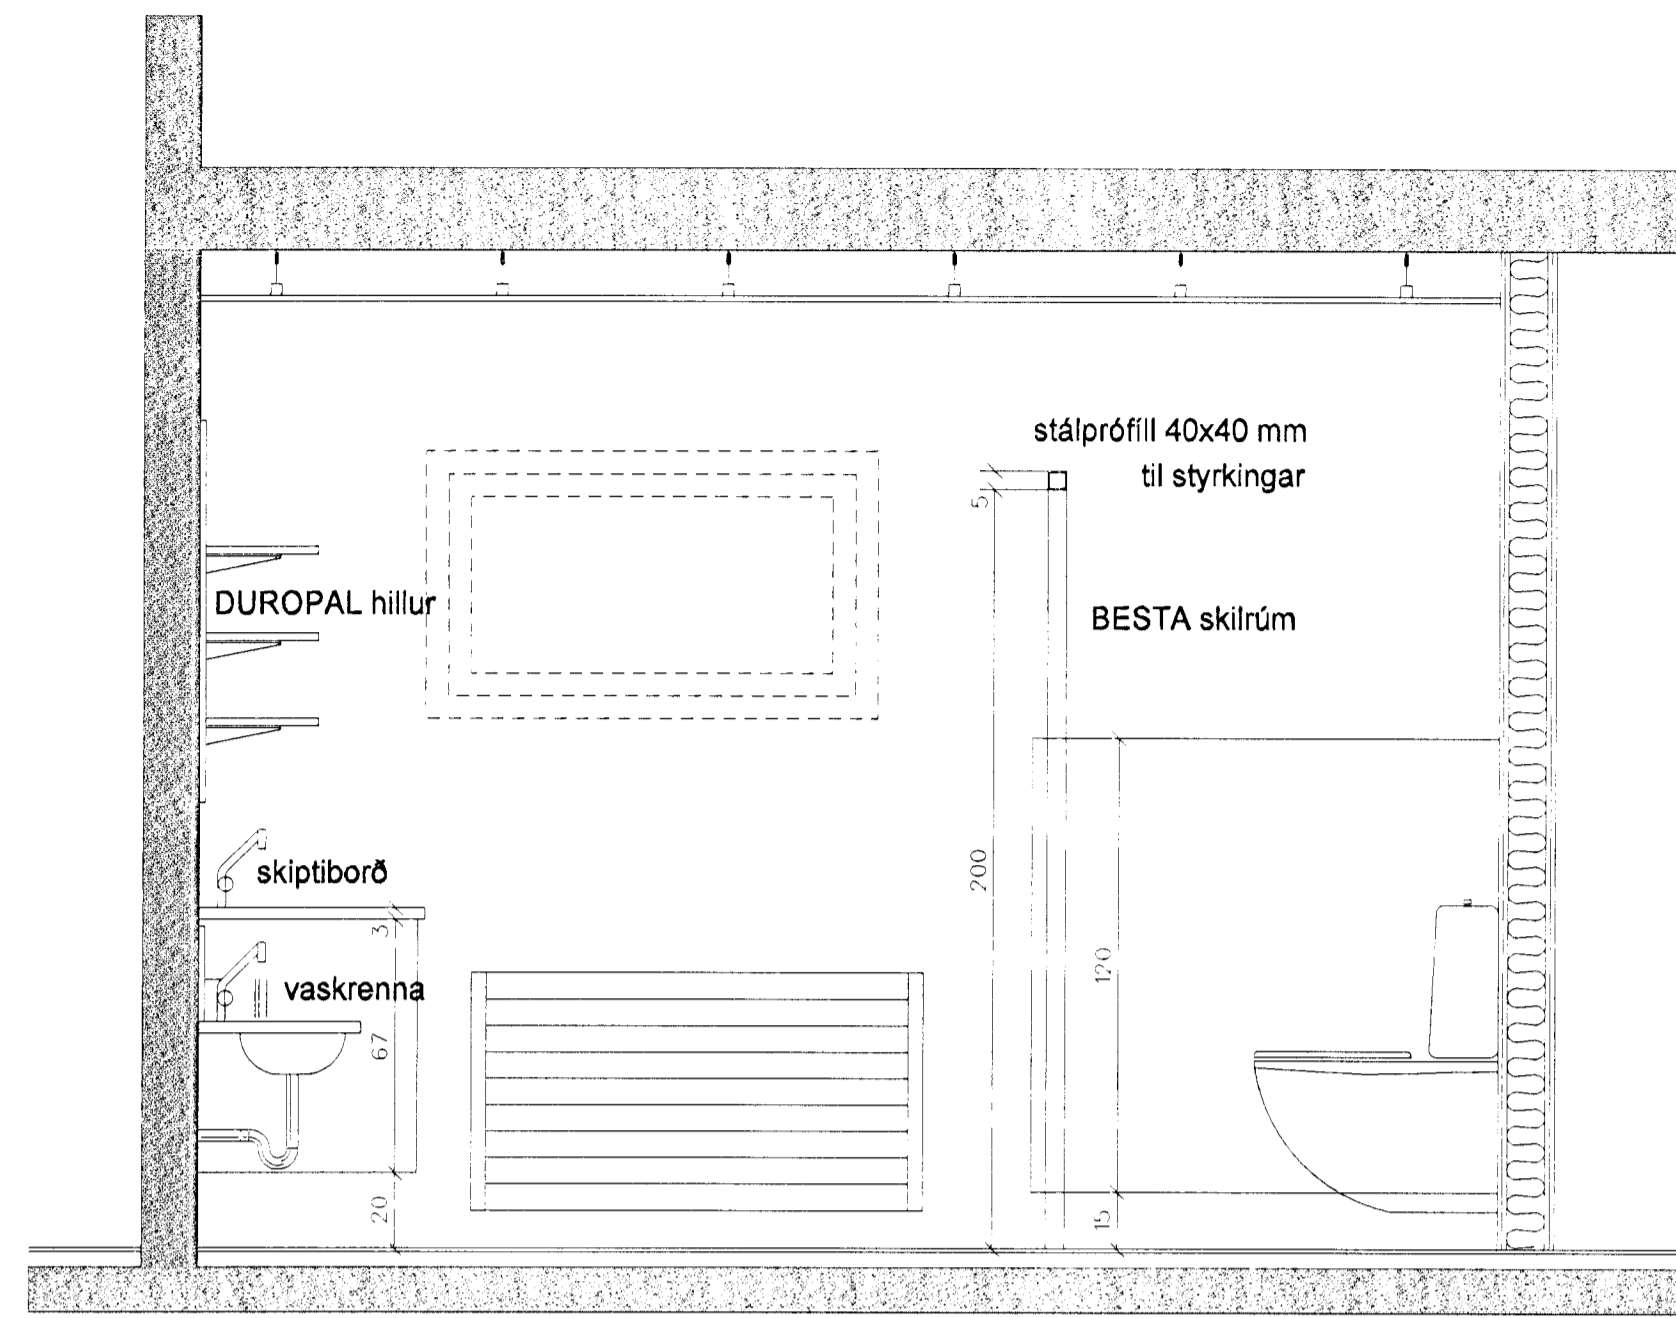

veggmynd S - S

veggmynd T - T

veggmynd U - U

grunnmynd snyrtinga yngri deildar í vesturhluta

veggmynd V - V

grunnmynd snyrtinga eldri deildar í austurhluta

LEIKSKÓLI VIÐ HÁHOLT 17
 Í HAFNARFIRÐI
 verk nr. 990308 teikn. nr. 5-07
 snyrtingar leikdeilda yngri og eldri barna
 1:20 A.Th. G.G. 28.10.1999
 alína thordarsdóttir arkitekt fal
 k.t. 081039-2879 sími 588 8630
 teiknistofa víðihlíð 45 fax 588 5530
 105 reykjavík netfang alina@simnet.is