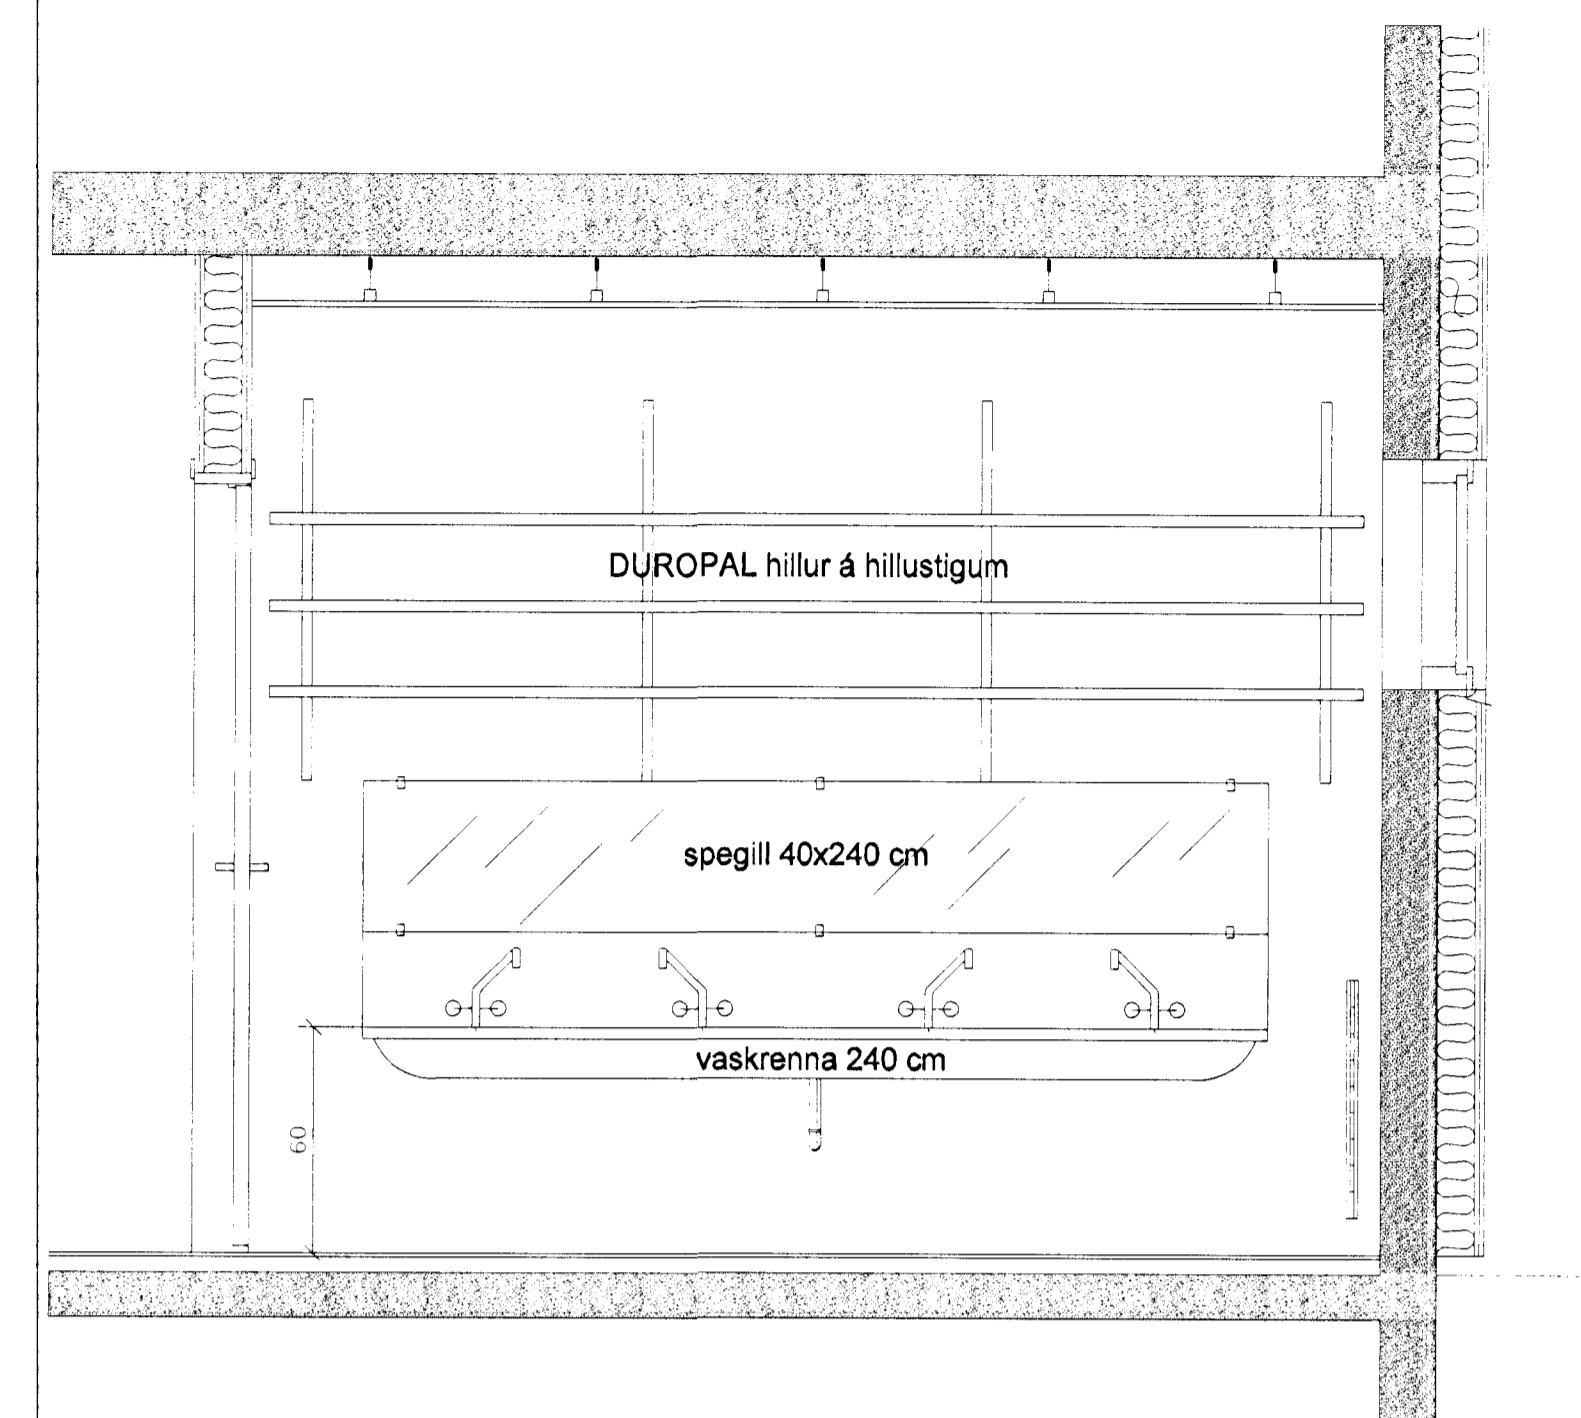

veggmynd S - S

veggmynd T - T

veggmynd U - U

grunnmynd snyrtinga yngri deildar í vesturhluta

veggmynd V - V

grunnmynd snyrtinga eldri deildar í austurhluta

LEIKSKÓLI VIÐ HÁHOLT 17
 Í HAFNARFIRÐI
 verk nr. 990308 teikn. nr. 5-07
 snyrtingar leikdeilda yngri og eldri barna
 1:20 A.Th. G.G. 28.10.1999
 alína thordarsdóttir arkitekt fal
 k.t. 081039-2879 sími 588 8630
 teiknistofa víðihlíð 45 fax 588 5530
 105 reykjavík netfang alina@simnet.is