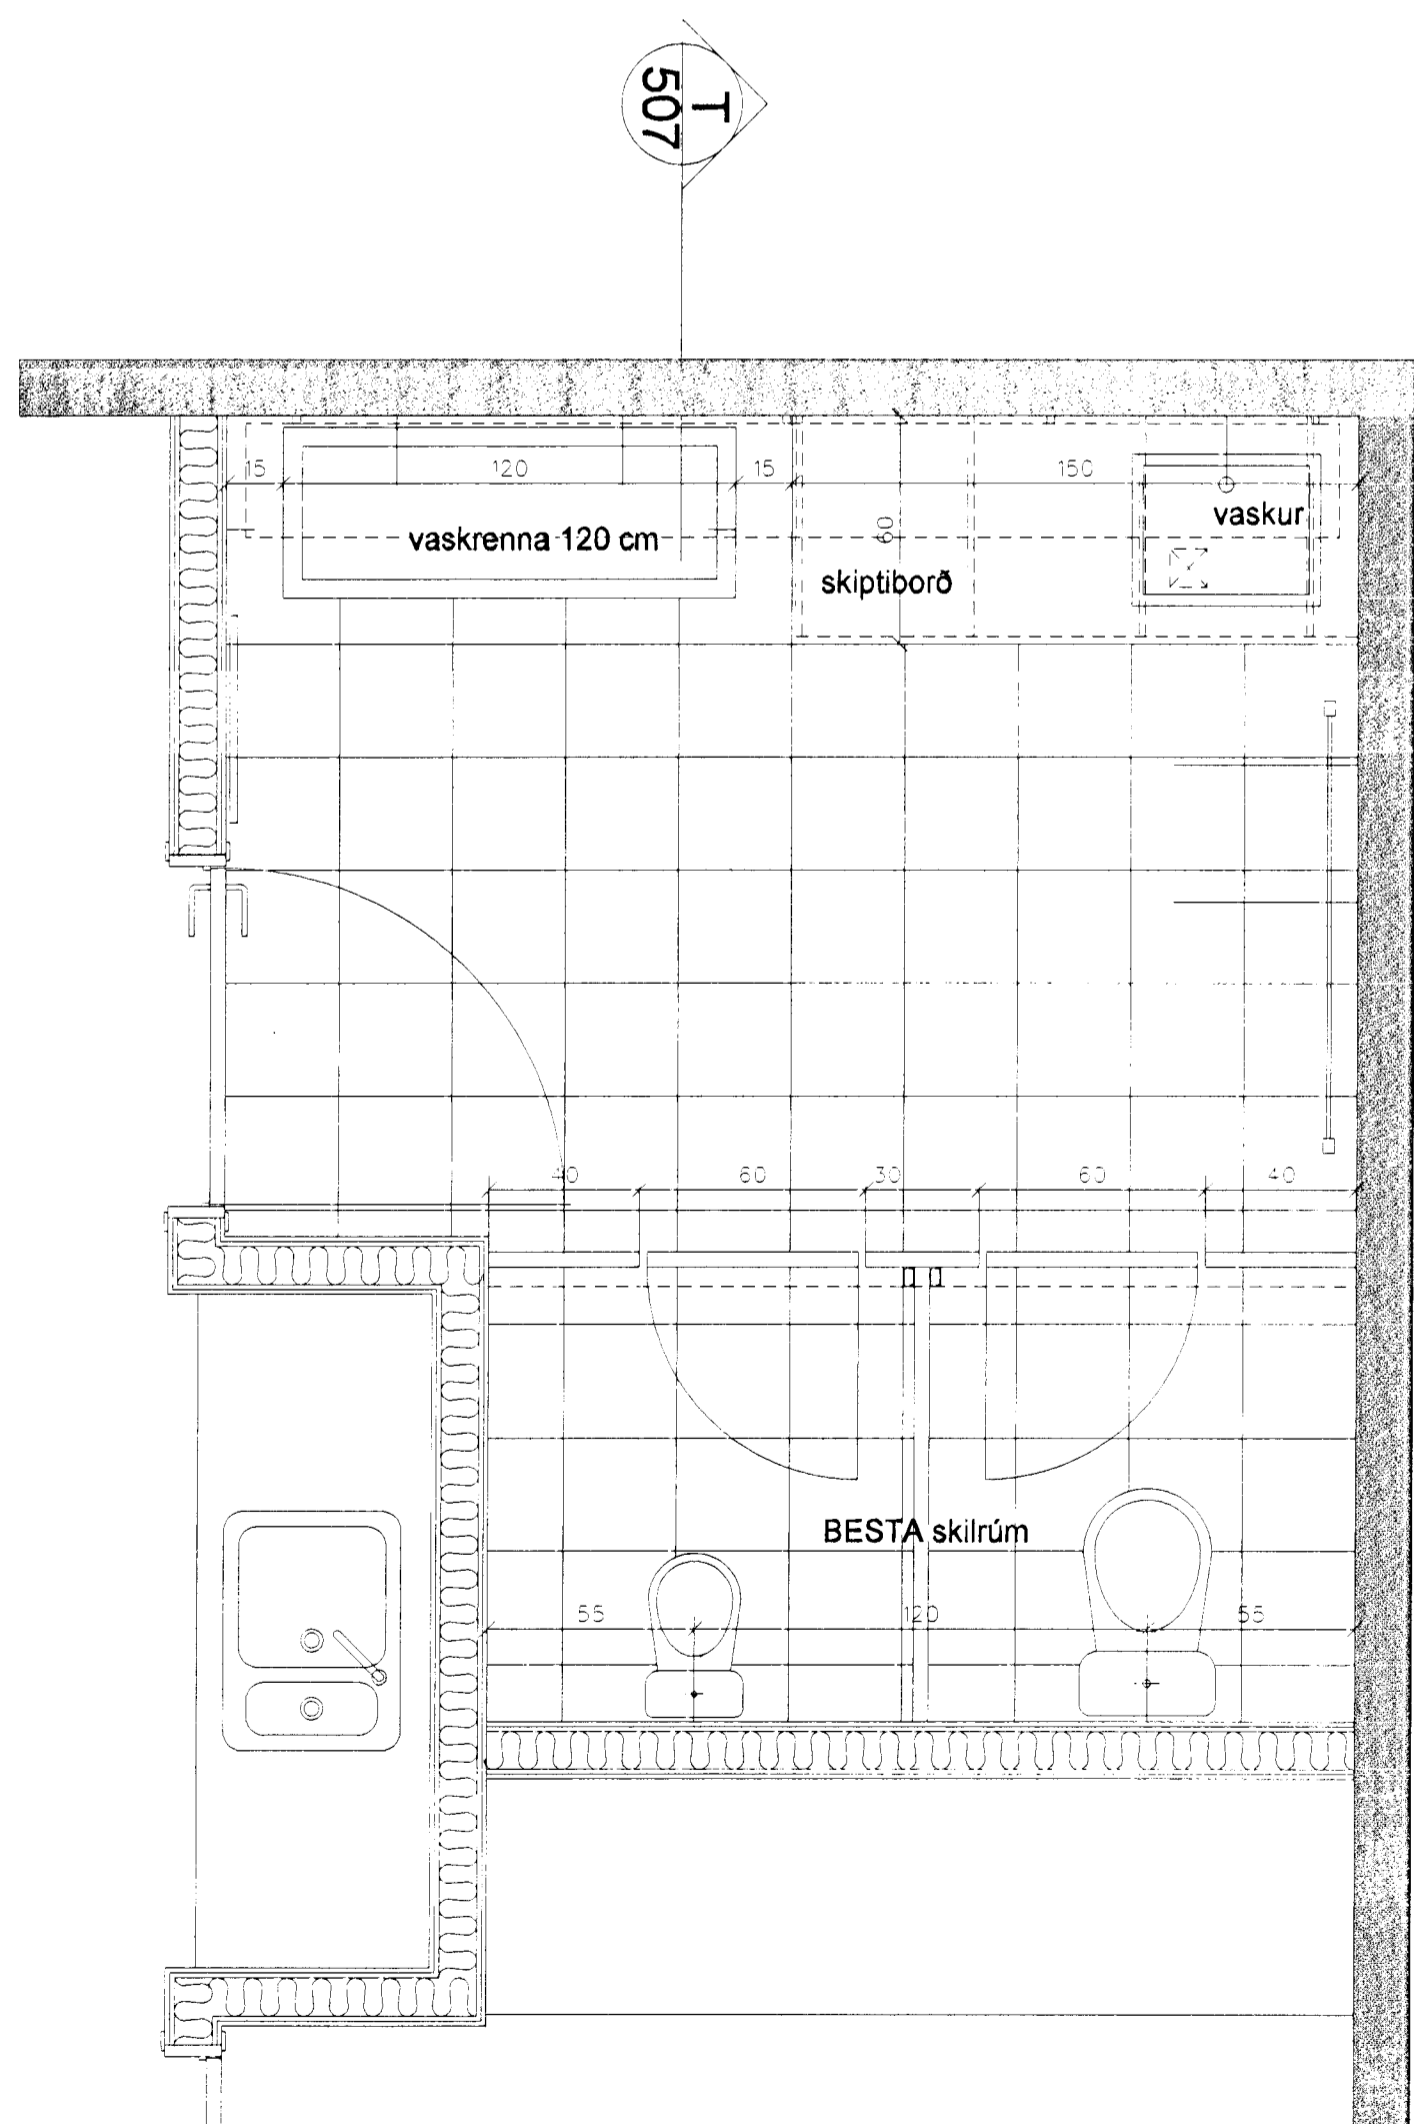

veggmynd S - S

veggmynd T - T

veggmynd U - U

grunnmynd snyrtinga yngri deildar í vesturhluta

veggmynd V - V

grunnmynd snyrtinga eldri deildar í austurhluta

LEIKSKÓLI VIÐ HÁHOLT 17
 Í HAFNARFIRÐI
 verk nr. 990308 teikn. nr. 5-07
 snyrtingar leikdeilda yngri og eldri barna
 1:20 A.Th. G.G. 28.10.1999
 alína thordarsdóttir arkitekt fal
 k.t. 081039-2879 sími 588 8630
 teiknistofa víðihlíð 45 fax 588 5530
 105 reykjavík netfang alina@simnet.is