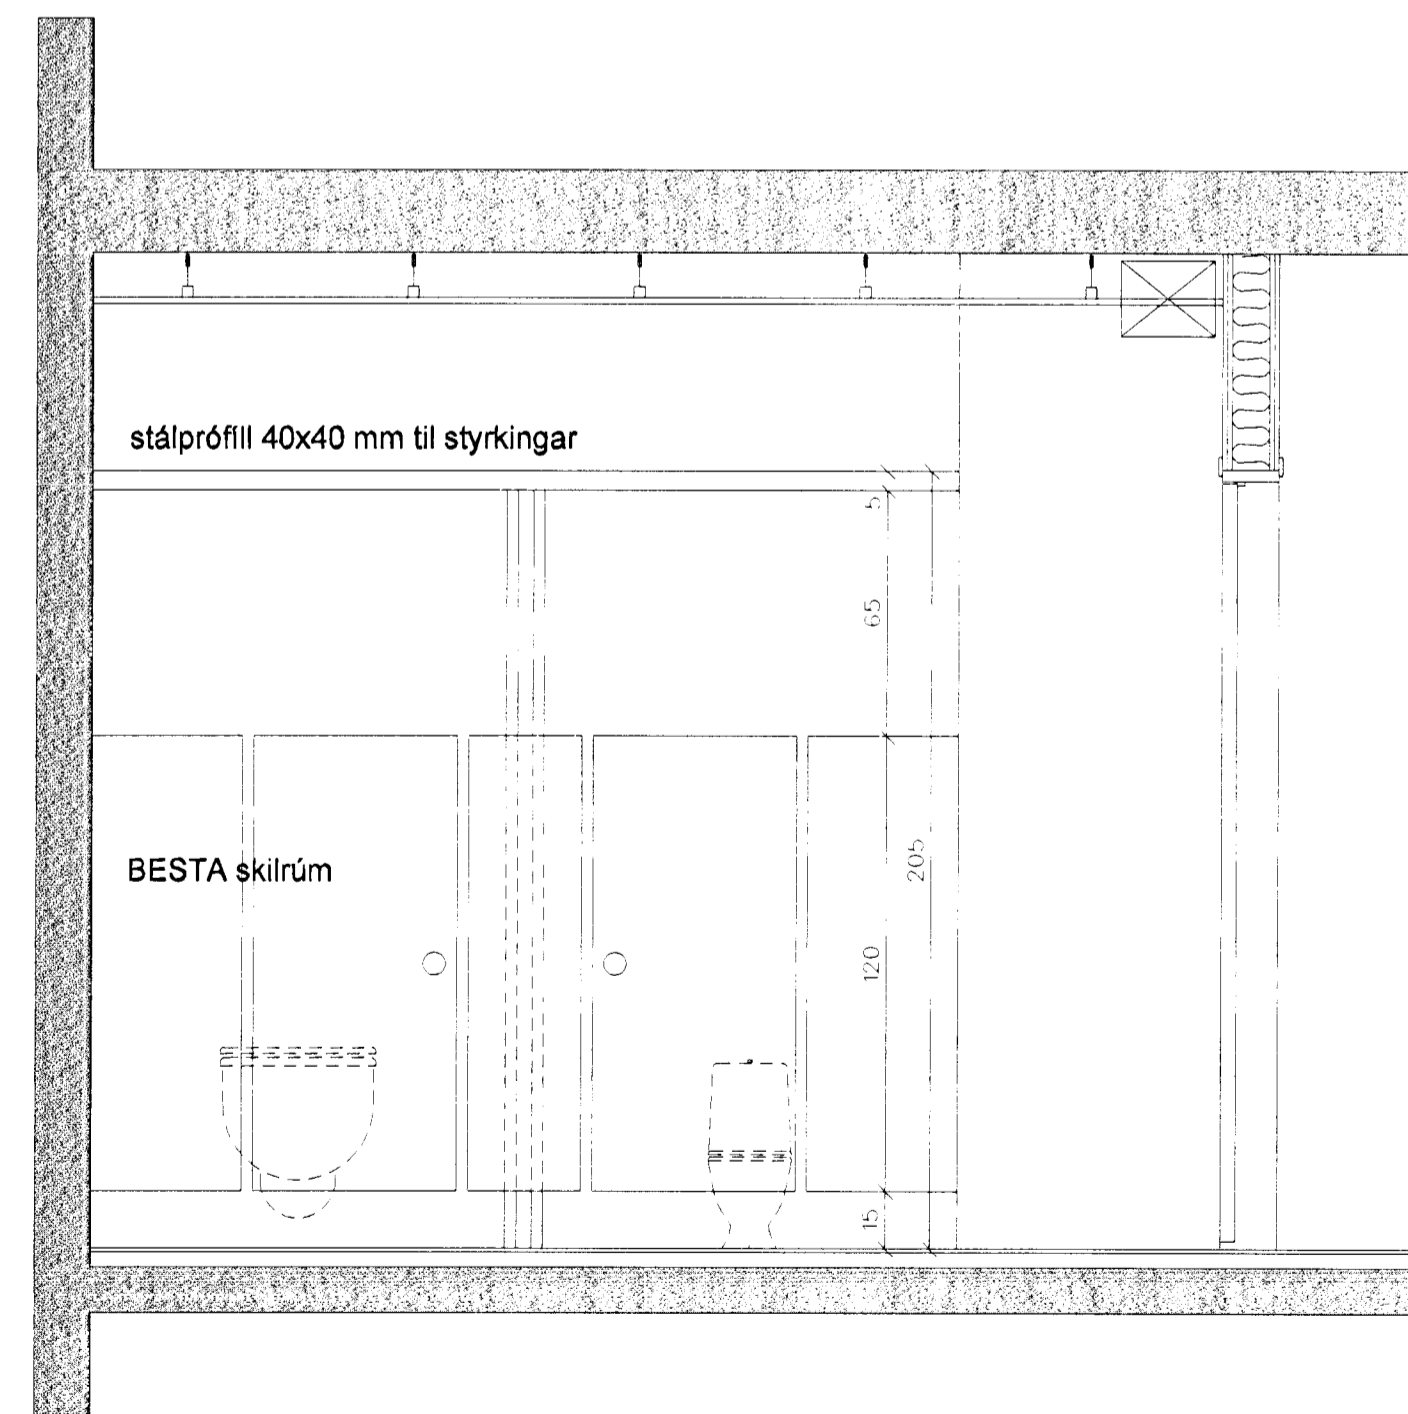

veggmynd S - S

veggmynd T - T

veggmynd U - U

grunnmynd snyrtinga yngri deildar í vesturhluta

veggmynd V - V

grunnmynd snyrtinga eldri deildar í austurhluta

LEIKSKÓLI VIÐ HÁHOLT 17
 Í HAFNARFIRÐI
 verk nr. 990308 teikn. nr. 5-07
 snyrtingar leikdeilda yngri og eldri barna
 1:20 A.Th. G.G. 28.10.1999
 alína thordarsdóttir arkitekt fal
 k.t. 081039-2879 sími 588 8630
 teiknistofa víðihlíð 45 fax 588 5530
 105 reykjavík netfang alina@simnet.is