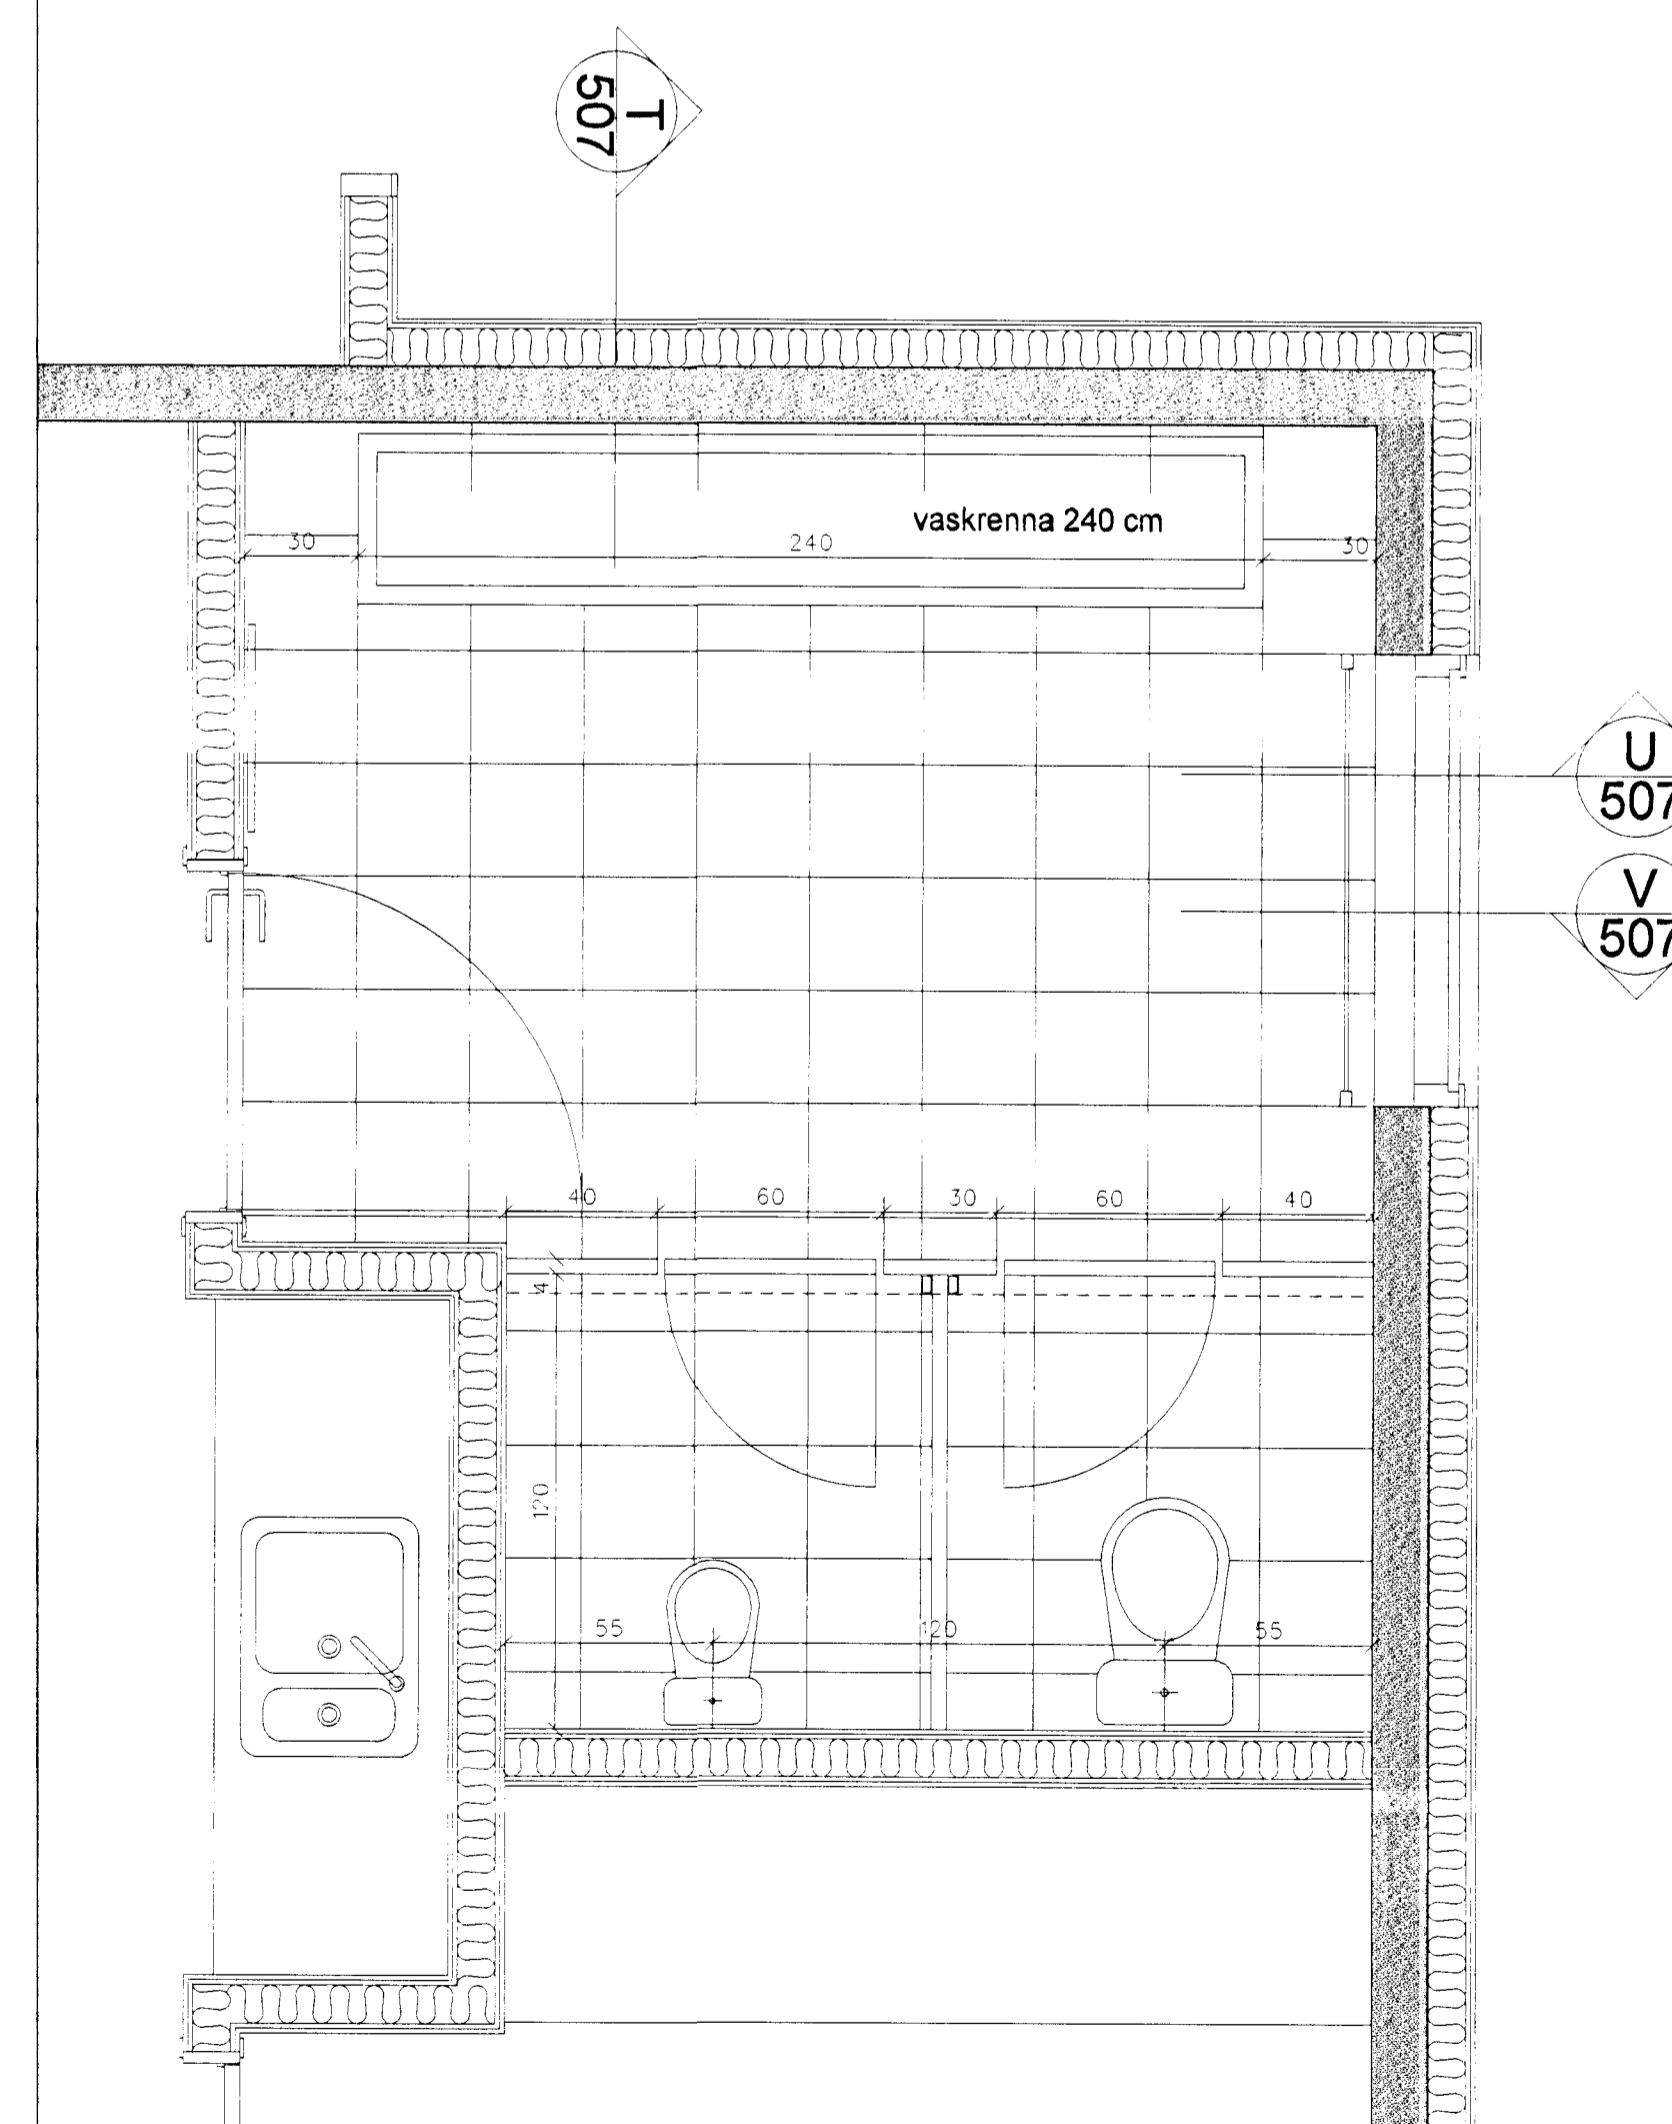

veggmynd S - S

veggmynd T - T

veggmynd U - U

grunnmynd snyrtinga yngri deildar í vesturhluta

veggmynd V - V

grunnmynd snyrtinga eldri deildar í austurhluta

LEIKSKÓLI VIÐ HÁHOLT 17
 Í HAFNARFIRÐI
 verk nr. 990308 teikn. nr. 5-07
 snyrtingar leikdeilda yngri og eldri barna
 1:20 A.Th. G.G. 28.10.1999
 alína thordarsdóttir arkitekt fal
 k.t. 081039-2879 sími 588 8630
 teiknistofa víðihlíð 45 fax 588 5530
 105 reykjavík netfang alina@simnet.is