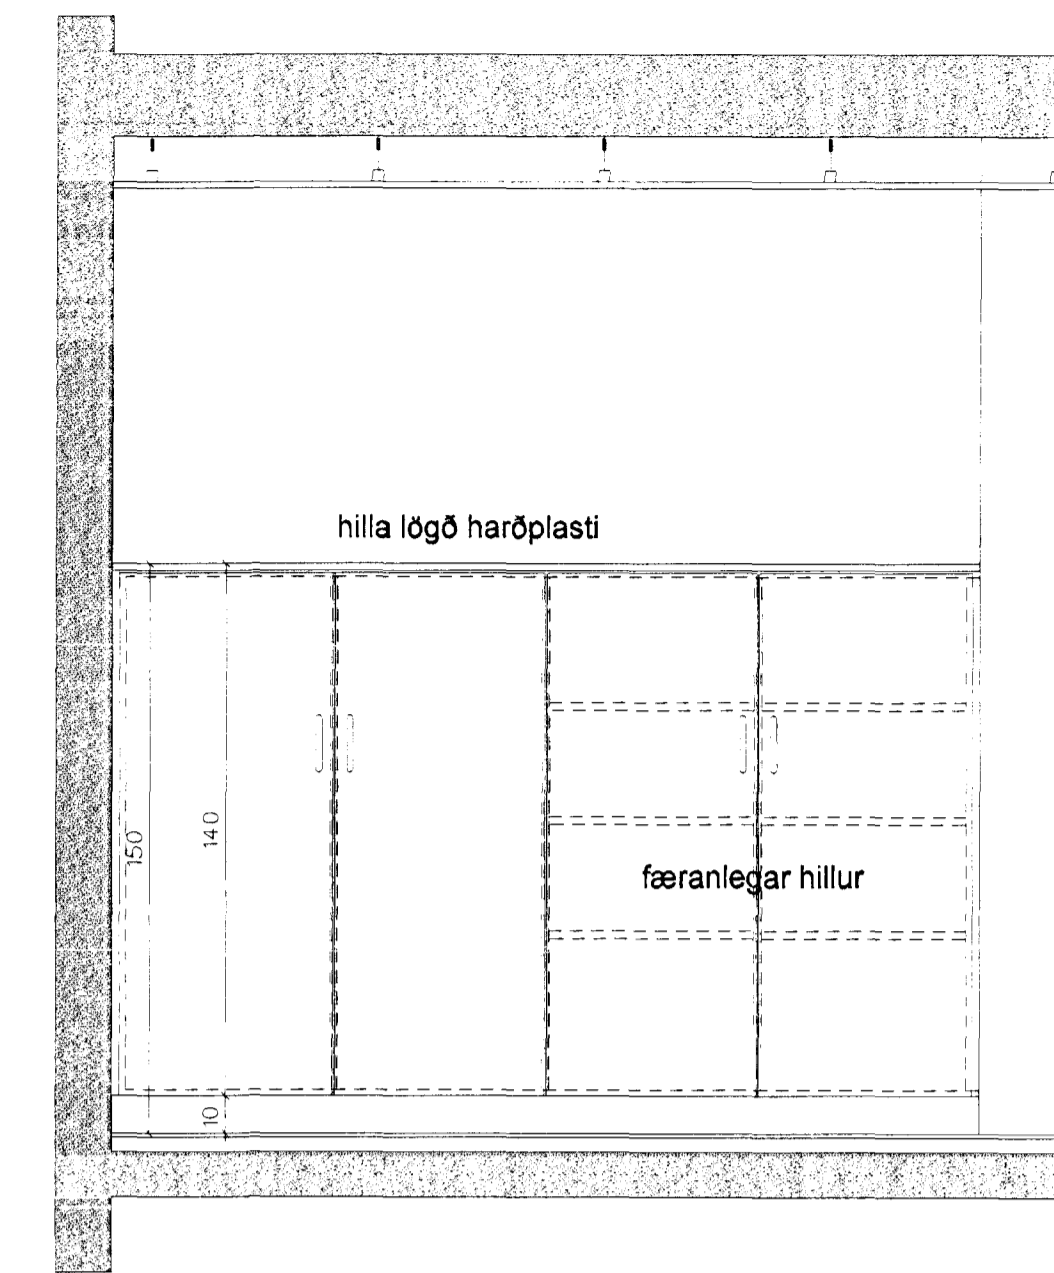

SK-2 fatahengi SK-1 í vinnuherbergi

SK-3 í fatahengi og töskuhólf

SK-4 dýnuskápar í leikdeildum

SK-2 grunnmynd SK-1 grunnmynd í vinnuherbergi

SK-3 grunnmynd í fatahengi og töskuhólf

SK-4 grunnmynd dýnuskápa

SK-2 skurður

SK-1 skurður

SK-3 skurður

SK-4 skurður

LEIKSKÓLI VIÐ HÁHOLT 17
Í HAFNARFIRÐI

verk nr. 990306 teikn. nr. 5-09
skápar SK-1, SK-2, SK-3 og SK-4
1:20 P.M. G.G. 28.10.1999
albina thordarson arkitekt fal
k.t. 081039-2679 sími 588 8630
teiknistofa víðihlíð 45 fax 588 5330
105 reykjavík netfang albina@simnet.is