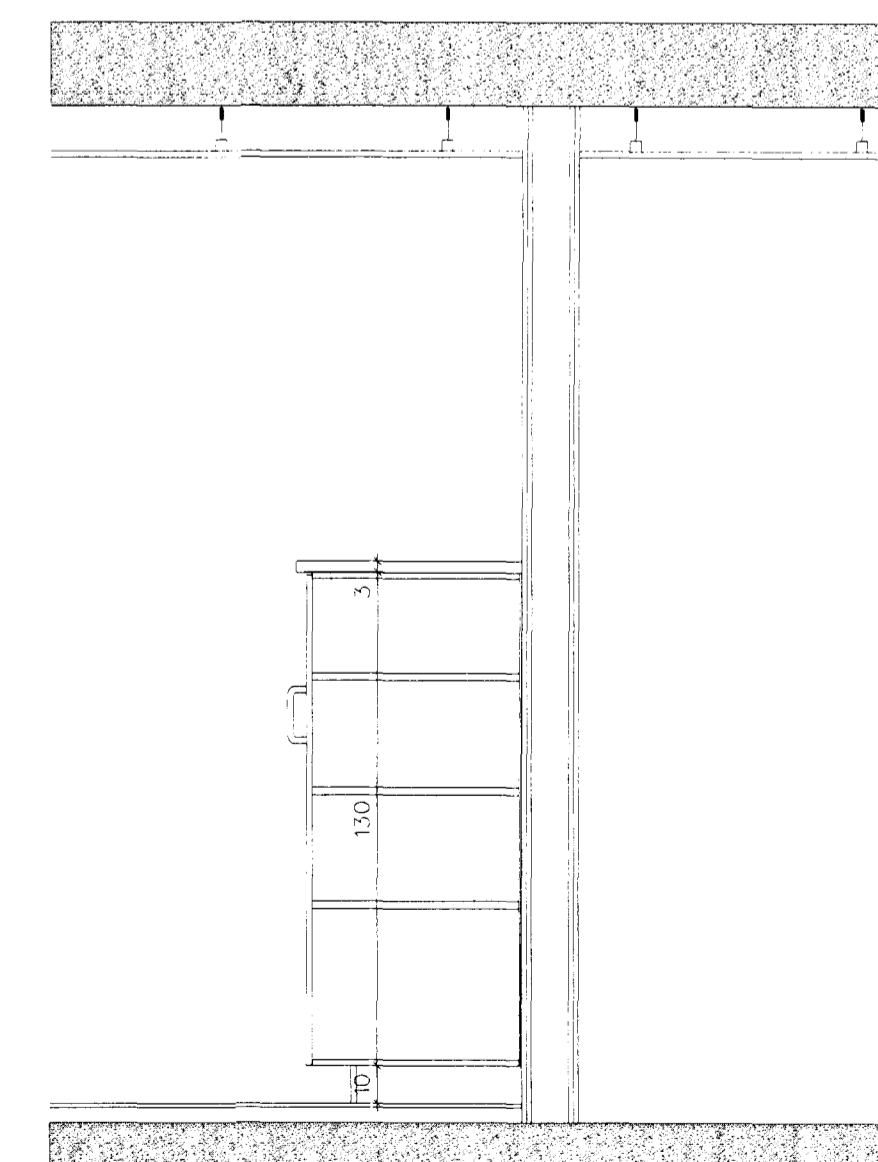

SK-2 fatahengi SK-1 í vinnuherbergi

SK-3 í fatahengi og töskuhólf

SK-4 dýnuskápar í leikdeildum

SK-2 grunnmynd SK-1 grunnmynd í vinnuherbergi

SK-3 grunnmynd í fatahengi og töskuhólf

SK-4 grunnmynd dýnuskápa

SK-2 skurður

SK-1 skurður

SK-3 skurður

SK-4 skurður

LEIKSKÓLI VIÐ HÁHOLT 17
Í HAFNARFIRÐI

verk nr. 990306 teikn. nr. 5-09
skápar SK-1, SK-2, SK-3 og SK-4
1:20 P.M. G.G. 28.10.1999
albina thordarson arkitekt fal
k.t. 081039-2679 sími 588 8630
teiknistofa víðihlíð 45 fax 588 5330
105 reykjavík netfang albina@simnet.is