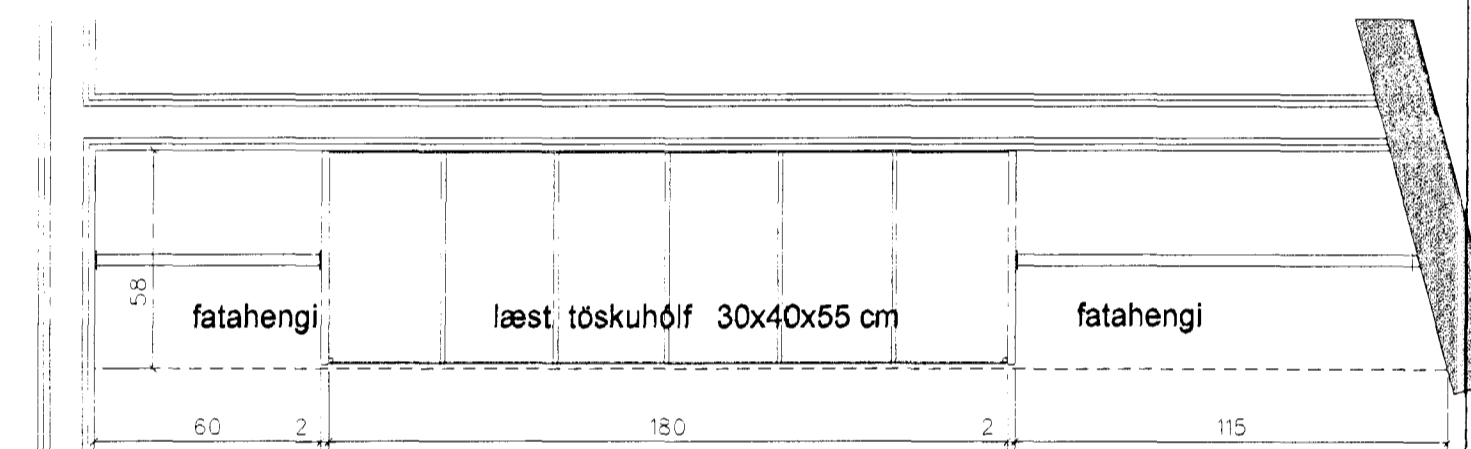

SK-2 fatahengi SK-1 í vinnuherbergi

SK-3 í fatahengi og töskuhólf

SK-4 dýnuskápar í leikdeildum

SK-2 grunnmynd SK-1 grunnmynd í vinnuherbergi

SK-3 grunnmynd í fatahengi og töskuhólf

SK-4 grunnmynd dýnuskápa

SK-2 skurður

SK-1 skurður

SK-3 skurður

SK-4 skurður

LEIKSKÓLI VIÐ HÁHOLT 17
Í HAFNARFIRÐI

verk nr. 990306 teikn. nr. 5-09
skápar SK-1, SK-2, SK-3 og SK-4
1:20 P.M. G.G. 28.10.1999
albina thordarson arkitekt fal
k.t. 081039-2679 sími 588 8630
teiknistofa víðihlíð 45 fax 588 5330
105 reykjavík netfang albina@simnet.is