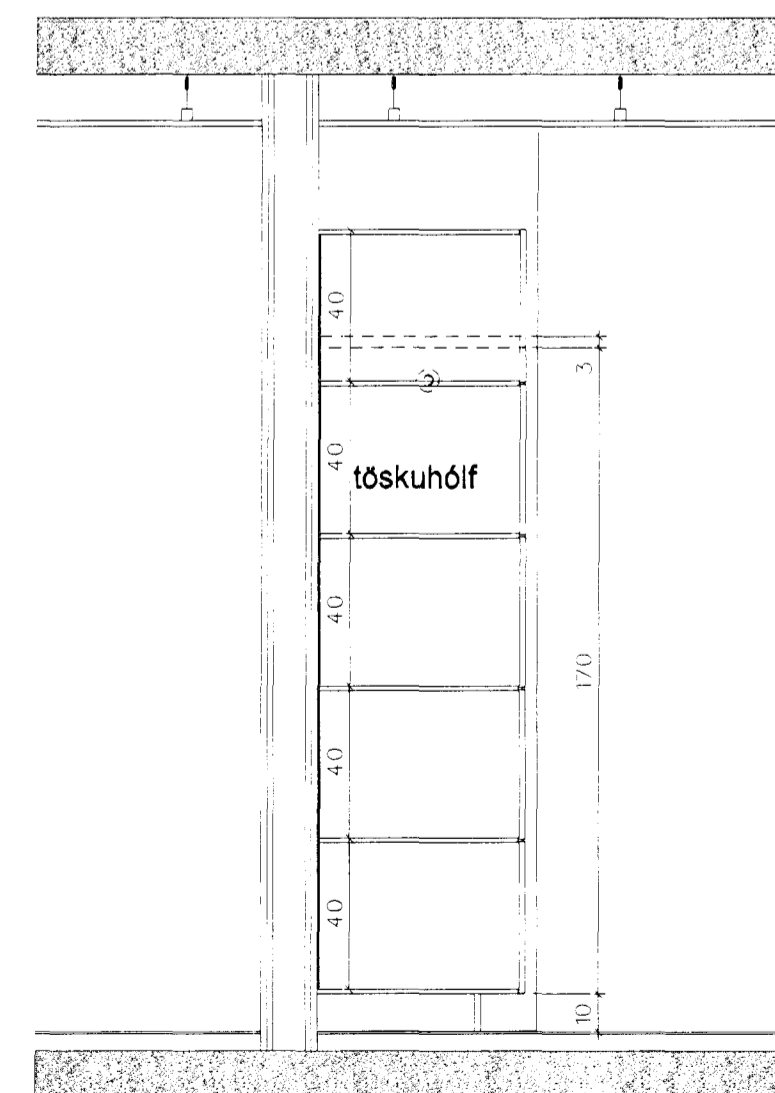

SK-2 fatahengi SK-1 í vinnuherbergi

SK-3 í fatahengi og töskuhólf

SK-4 dýnuskápar í leikdeildum

SK-2 grunnmynd SK-1 grunnmynd í vinnuherbergi

SK-3 grunnmynd í fatahengi og töskuhólf

SK-4 grunnmynd dýnuskápa

SK-2 skurður

SK-1 skurður

SK-3 skurður

SK-4 skurður

LEIKSKÓLI VIÐ HÁHOLT 17
Í HAFNARFIRÐI

verk nr. 990306 teikn. nr. 5-09
skápar SK-1, SK-2, SK-3 og SK-4
1:20 P.M. G.G. 28.10.1999
albina thordarson arkitekt fal
k.t. 081039-2679 sími 588 8630
teiknistofa víðihlíð 45 fax 588 5330
105 reykjavík netfang albina@simnet.is