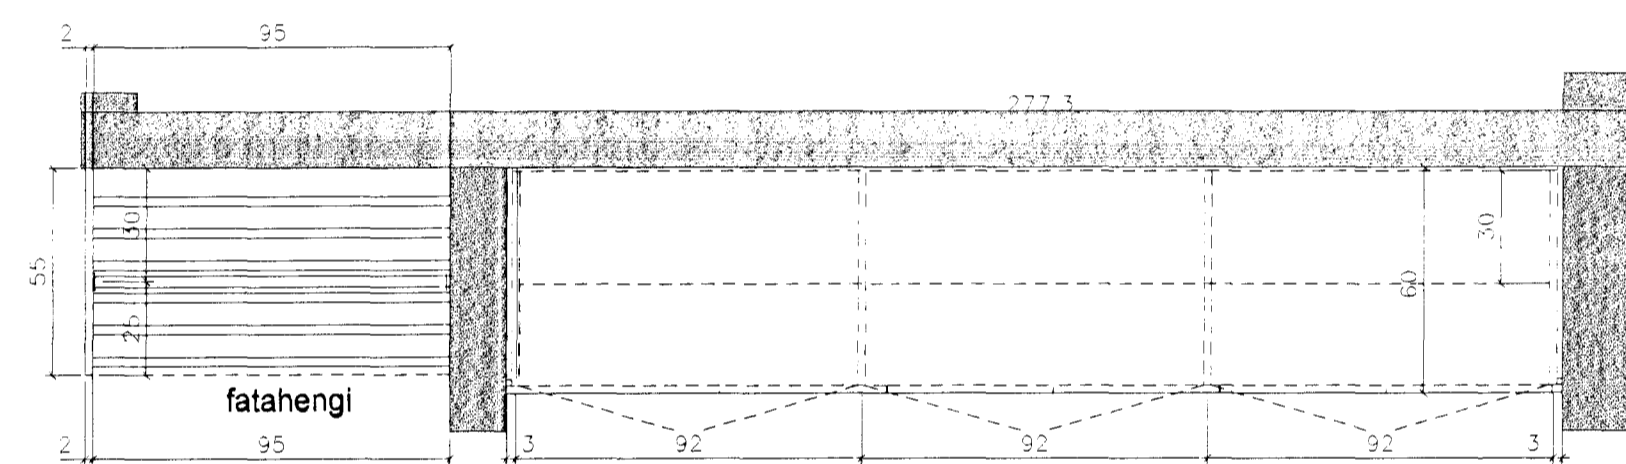

SK-2 fatahengi SK-1 í vinnuherbergi

SK-3 í fatahengi og töskuhólf

SK-4 dýnuskápar í leikdeildum

SK-2 grunnmynd SK-1 grunnmynd í vinnuherbergi

SK-3 grunnmynd í fatahengi og töskuhólf

SK-4 grunnmynd dýnuskápa

SK-2 skurður

SK-1 skurður

SK-3 skurður

SK-4 skurður

LEIKSKÓLI VIÐ HÁHOLT 17
Í HAFNARFIRÐI

verk nr. 990306 teikn. nr. 5-09
skápar SK-1, SK-2, SK-3 og SK-4
1:20 P.M. G.G. 28.10.1999
albina thordarson arkitekt fal
k.t. 081039-2679 sími 588 8630
teiknistofa víðihlíð 45 fax 588 5330
105 reykjavík netfang albina@simnet.is