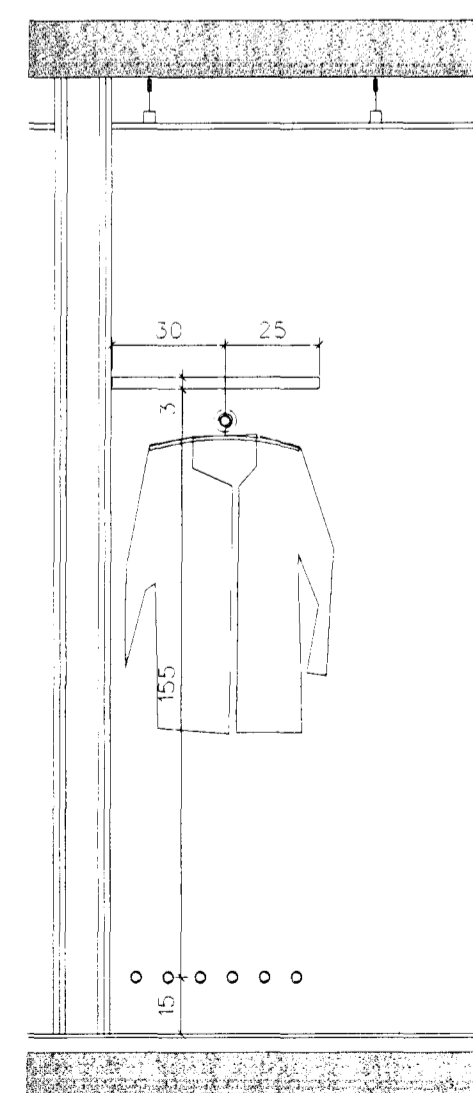

SK-2 fatahengi SK-1 í vinnuherbergi

SK-3 í fatahengi og töskuhólf

SK-4 dýnuskápar í leikdeildum

SK-2 grunnmynd SK-1 grunnmynd í vinnuherbergi

SK-3 grunnmynd í fatahengi og töskuhólf

SK-4 grunnmynd dýnuskápa

SK-2 skurður

SK-1 skurður

SK-3 skurður

SK-4 skurður

LEIKSKÓLI VIÐ HÁHOLT 17
Í HAFNARFIRÐI

verk nr. 990306 teikn. nr. 5-09
skápar SK-1, SK-2, SK-3 og SK-4
1:20 P.M. G.G. 28.10.1999
albina thordarson arkitekt fal
k.t. 081039-2679 sími 588 8630
teiknistofa víðihlíð 45 fax 588 5330
105 reykjavík netfang albina@simnet.is