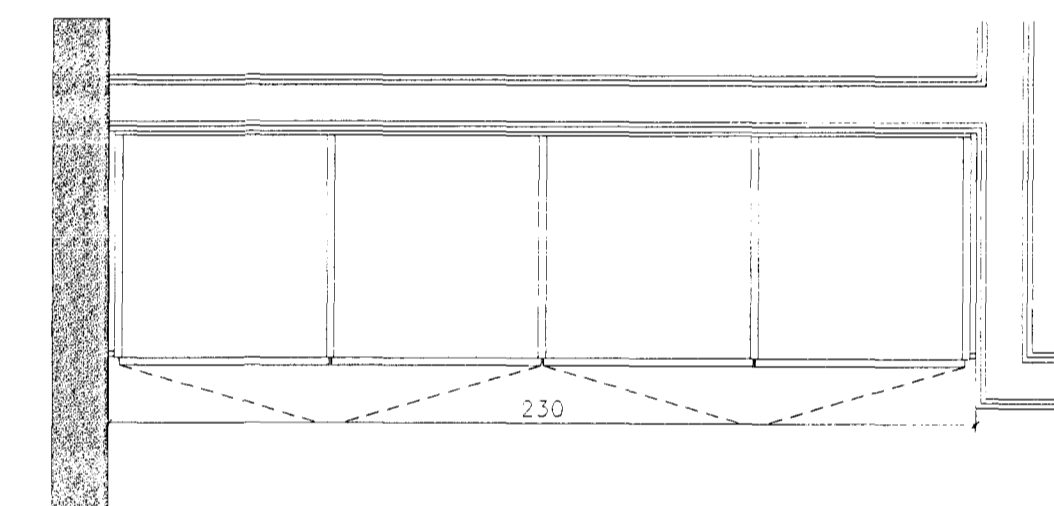

SK-2 fatahengi SK-1 í vinnuherbergi

SK-3 í fatahengi og töskuhólf

SK-4 dýnuskápar í leikdeildum

SK-2 grunnmynd SK-1 grunnmynd í vinnuherbergi

SK-3 grunnmynd í fatahengi og töskuhólf

SK-4 grunnmynd dýnuskápa

SK-2 skurður

SK-1 skurður

SK-3 skurður

SK-4 skurður

LEIKSKÓLI VIÐ HÁHOLT 17
Í HAFNARFIRÐI

verk nr. 990306 teikn. nr. 5-09
skápar SK-1, SK-2, SK-3 og SK-4
1:20 P.M. G.G. 28.10.1999
albina thordarson arkitekt fal
k.t. 081039-2679 sími 588 8630
teiknistofa víðihlíð 45 fax 588 5330
105 reykjavík netfang albina@simnet.is