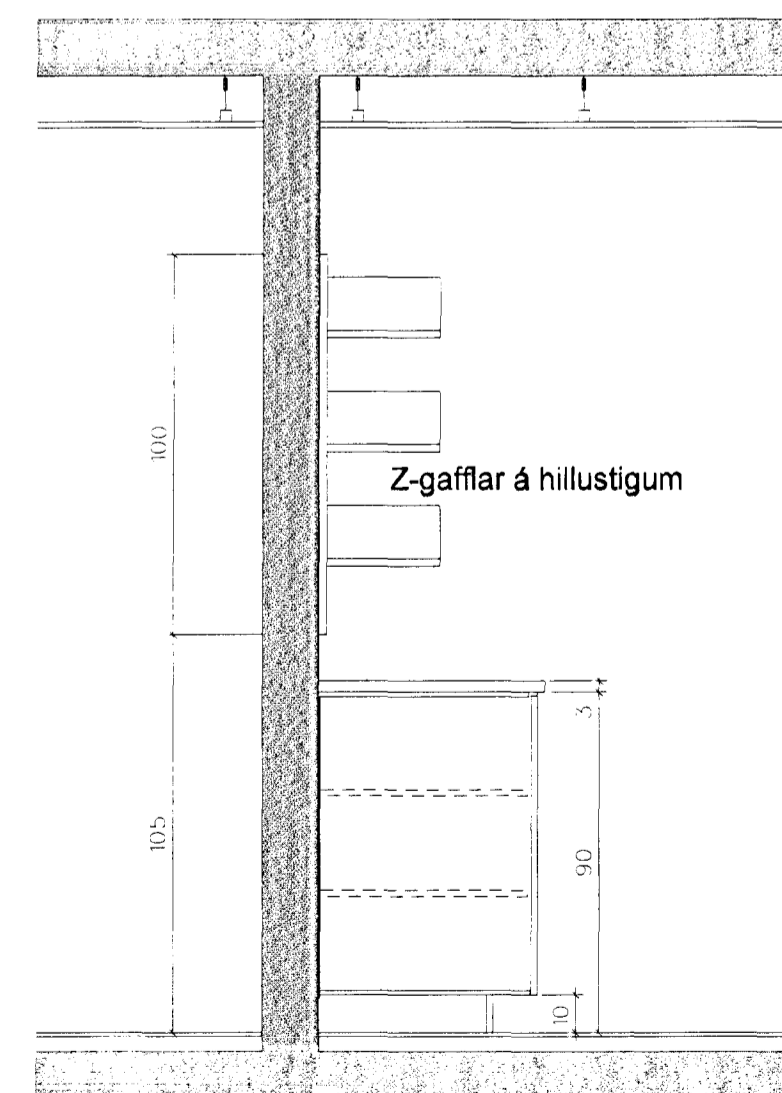

SK-2 fatahengi SK-1 í vinnuherbergi

SK-3 í fatahengi og töskuhólf

SK-4 dýnuskápar í leikdeildum

SK-2 grunnmynd SK-1 grunnmynd í vinnuherbergi

SK-3 grunnmynd í fatahengi og töskuhólf

SK-4 grunnmynd dýnuskápa

SK-2 skurður

SK-1 skurður

SK-3 skurður

SK-4 skurður

LEIKSKÓLI VIÐ HÁHOLT 17
Í HAFNARFIRÐI

verk nr. 990306 teikn. nr. 5-09
skápar SK-1, SK-2, SK-3 og SK-4
1:20 P.M. G.G. 28.10.1999
albina thordarson arkitekt fal
k.t. 081039-2679 sími 588 8630
teiknistofa víðihlíð 45 fax 588 5330
105 reykjavík netfang albina@simnet.is