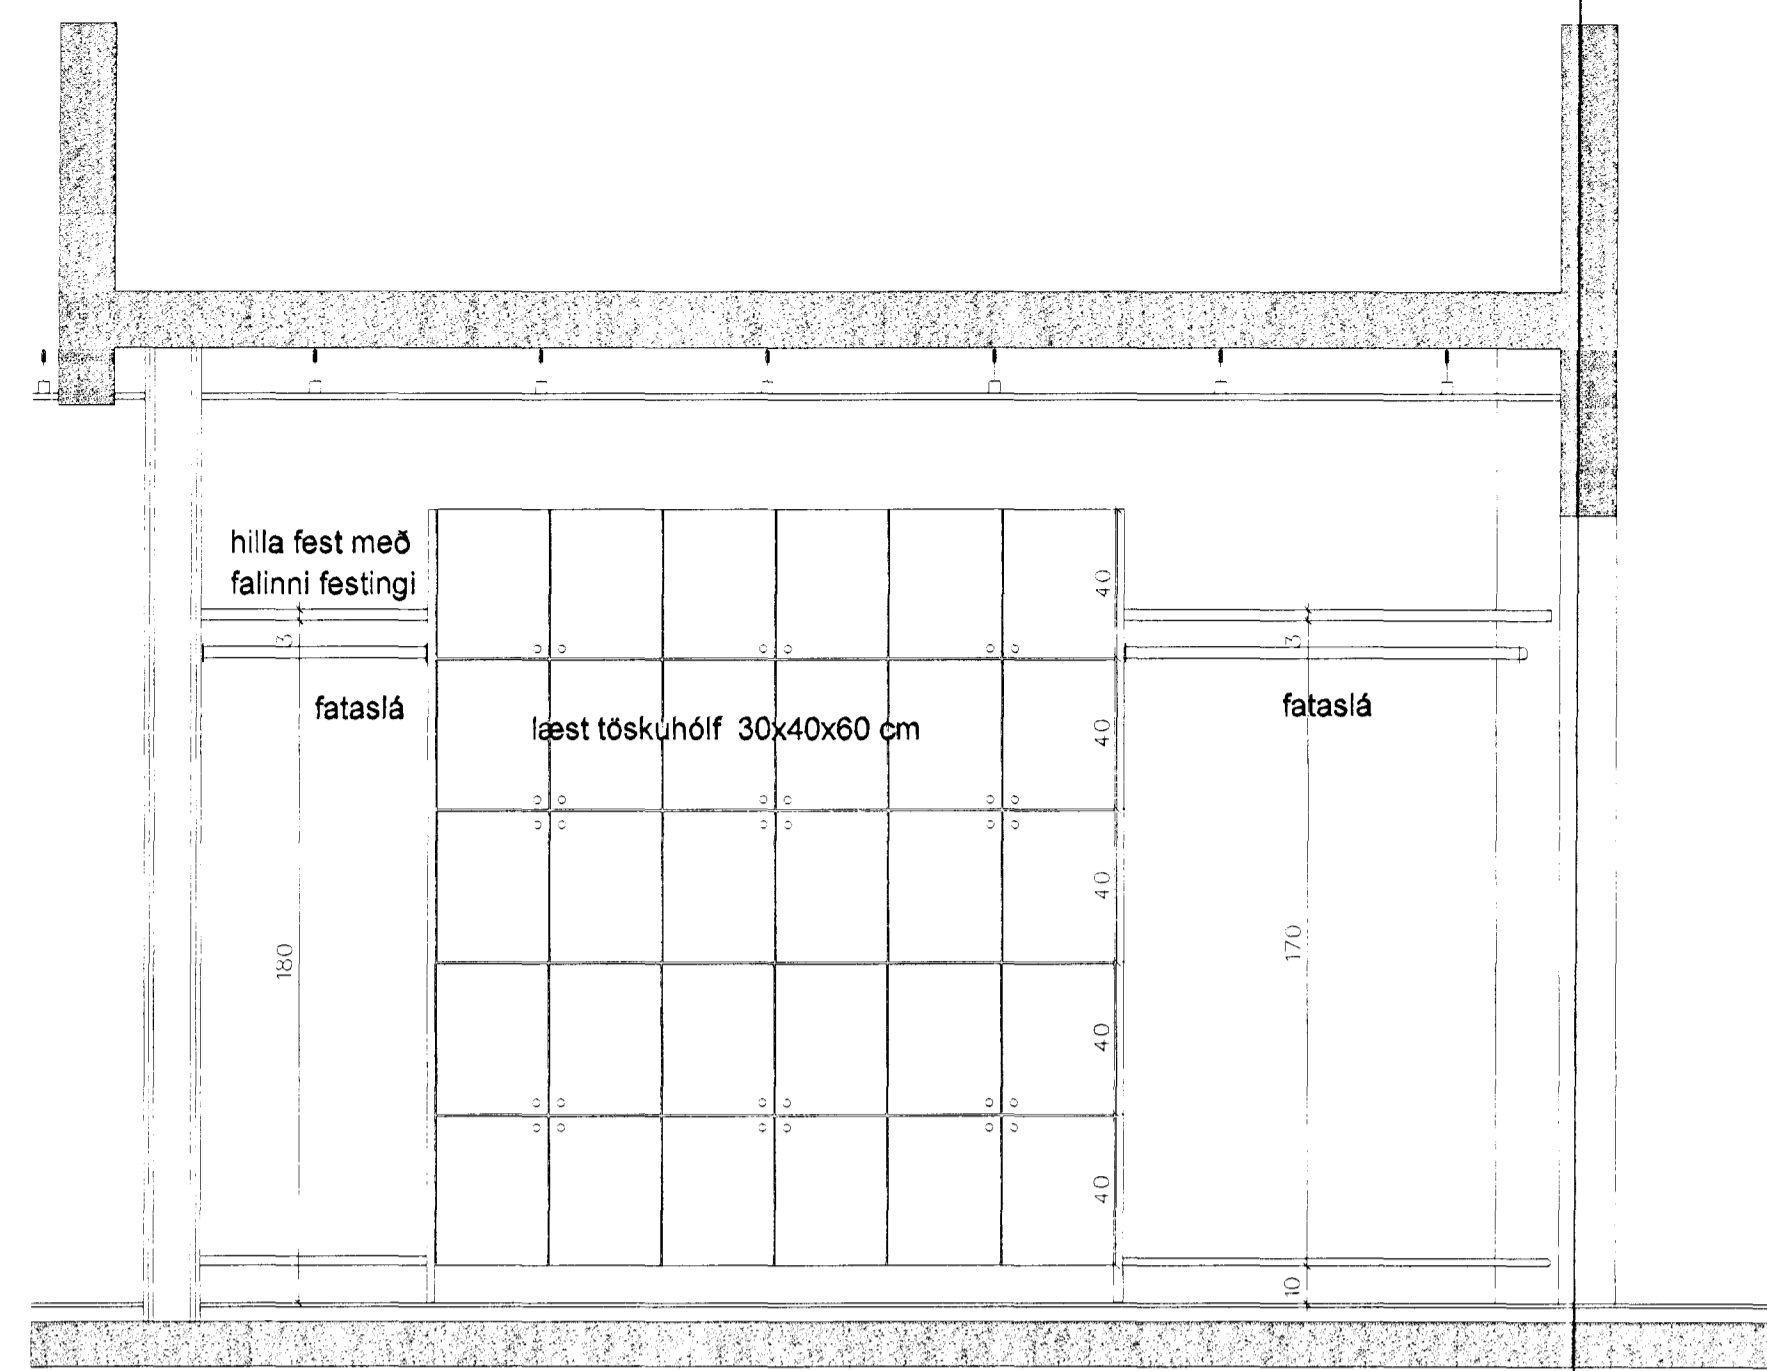

SK-2 fatahengi SK-1 í vinnuherbergi

SK-3 í fatahengi og töskuhólf

SK-4 dýnuskápar í leikdeildum

SK-2 grunnmynd SK-1 grunnmynd í vinnuherbergi

SK-3 grunnmynd í fatahengi og töskuhólf

SK-4 grunnmynd dýnuskápa

SK-2 skurður

SK-1 skurður

SK-3 skurður

SK-4 skurður

LEIKSKÓLI VIÐ HÁHOLT 17
Í HAFNARFIRÐI

verk nr. 990306 teikn. nr. 5-09
skápar SK-1, SK-2, SK-3 og SK-4
1:20 P.M. G.G. 28.10.1999
albina thordarson arkitekt fal
k.t. 081039-2679 sími 588 8630
teiknistofa víðihlíð 45 fax 588 5330
105 reykjavík netfang albina@simnet.is