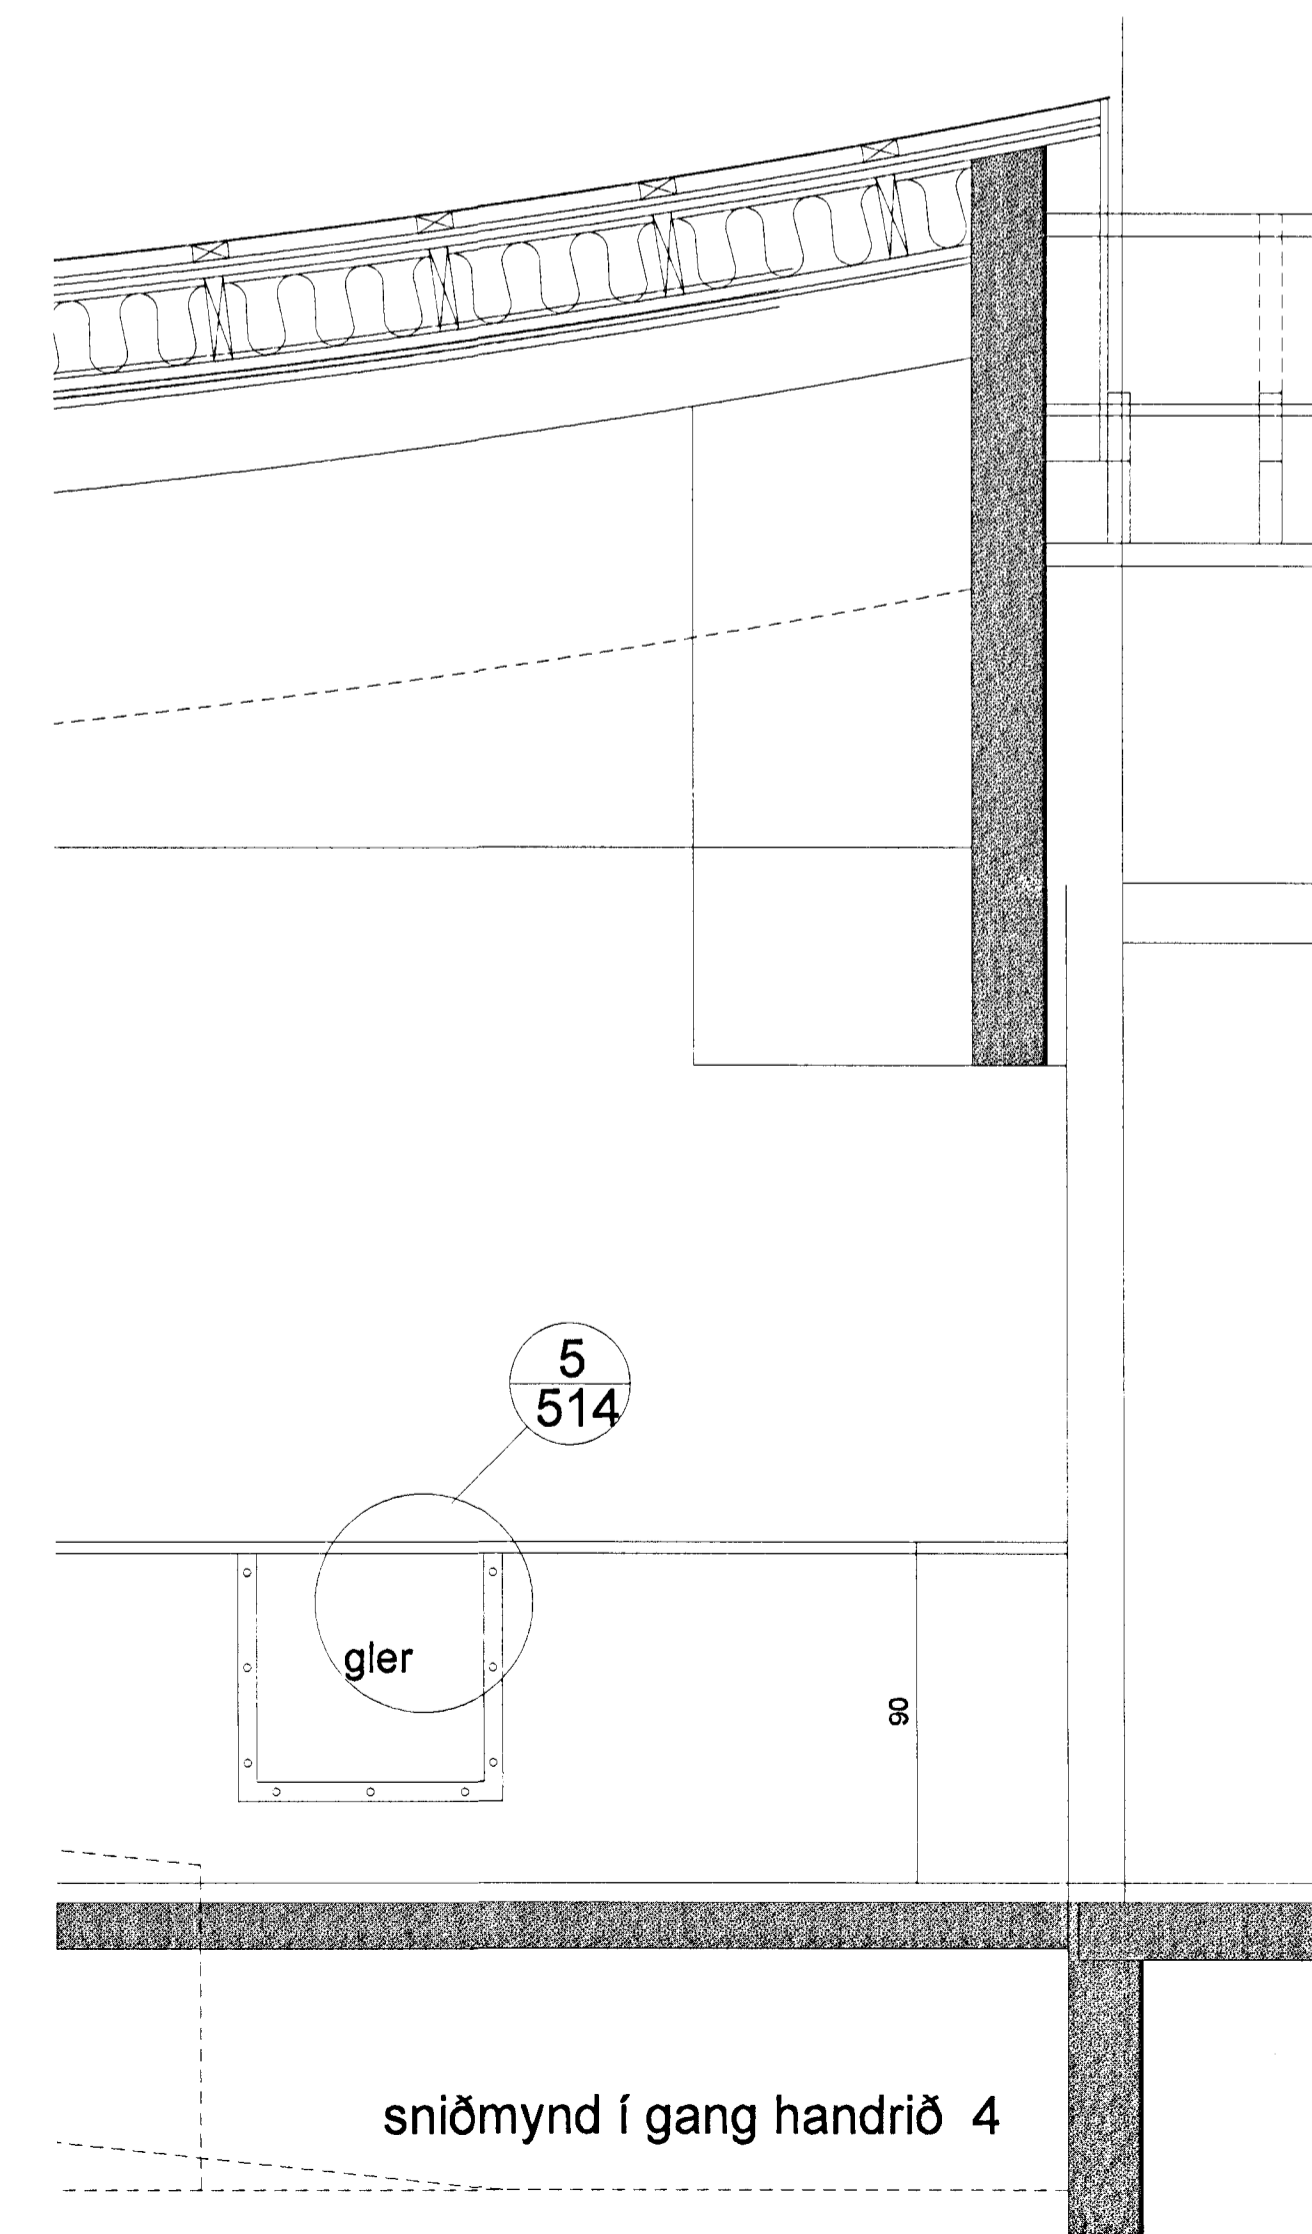

sniðmynd í gang og skábraut 1

sniðmynd í sal séð að listaskála 2

sniðmynd í gang séð að sal og listaskála 3

sniðmynd í gang handrið 4

LEIKSKÓLI HÁHOLTI 17
Í HAFNARFIRÐI

verk nr. 990308 teikn. nr. 5-12
listaskáli og salur, glerveggir, hurðir, handrið og trappa.
1:20 AE.H. G.G. 28.10.1999
alvína thordarson arkitekt hf
k.t. 081039-2879 sími 588 8630
töknistofa víðihlið 45 fax 588 5530
105 reykjavík netfang alvina@simnet.is