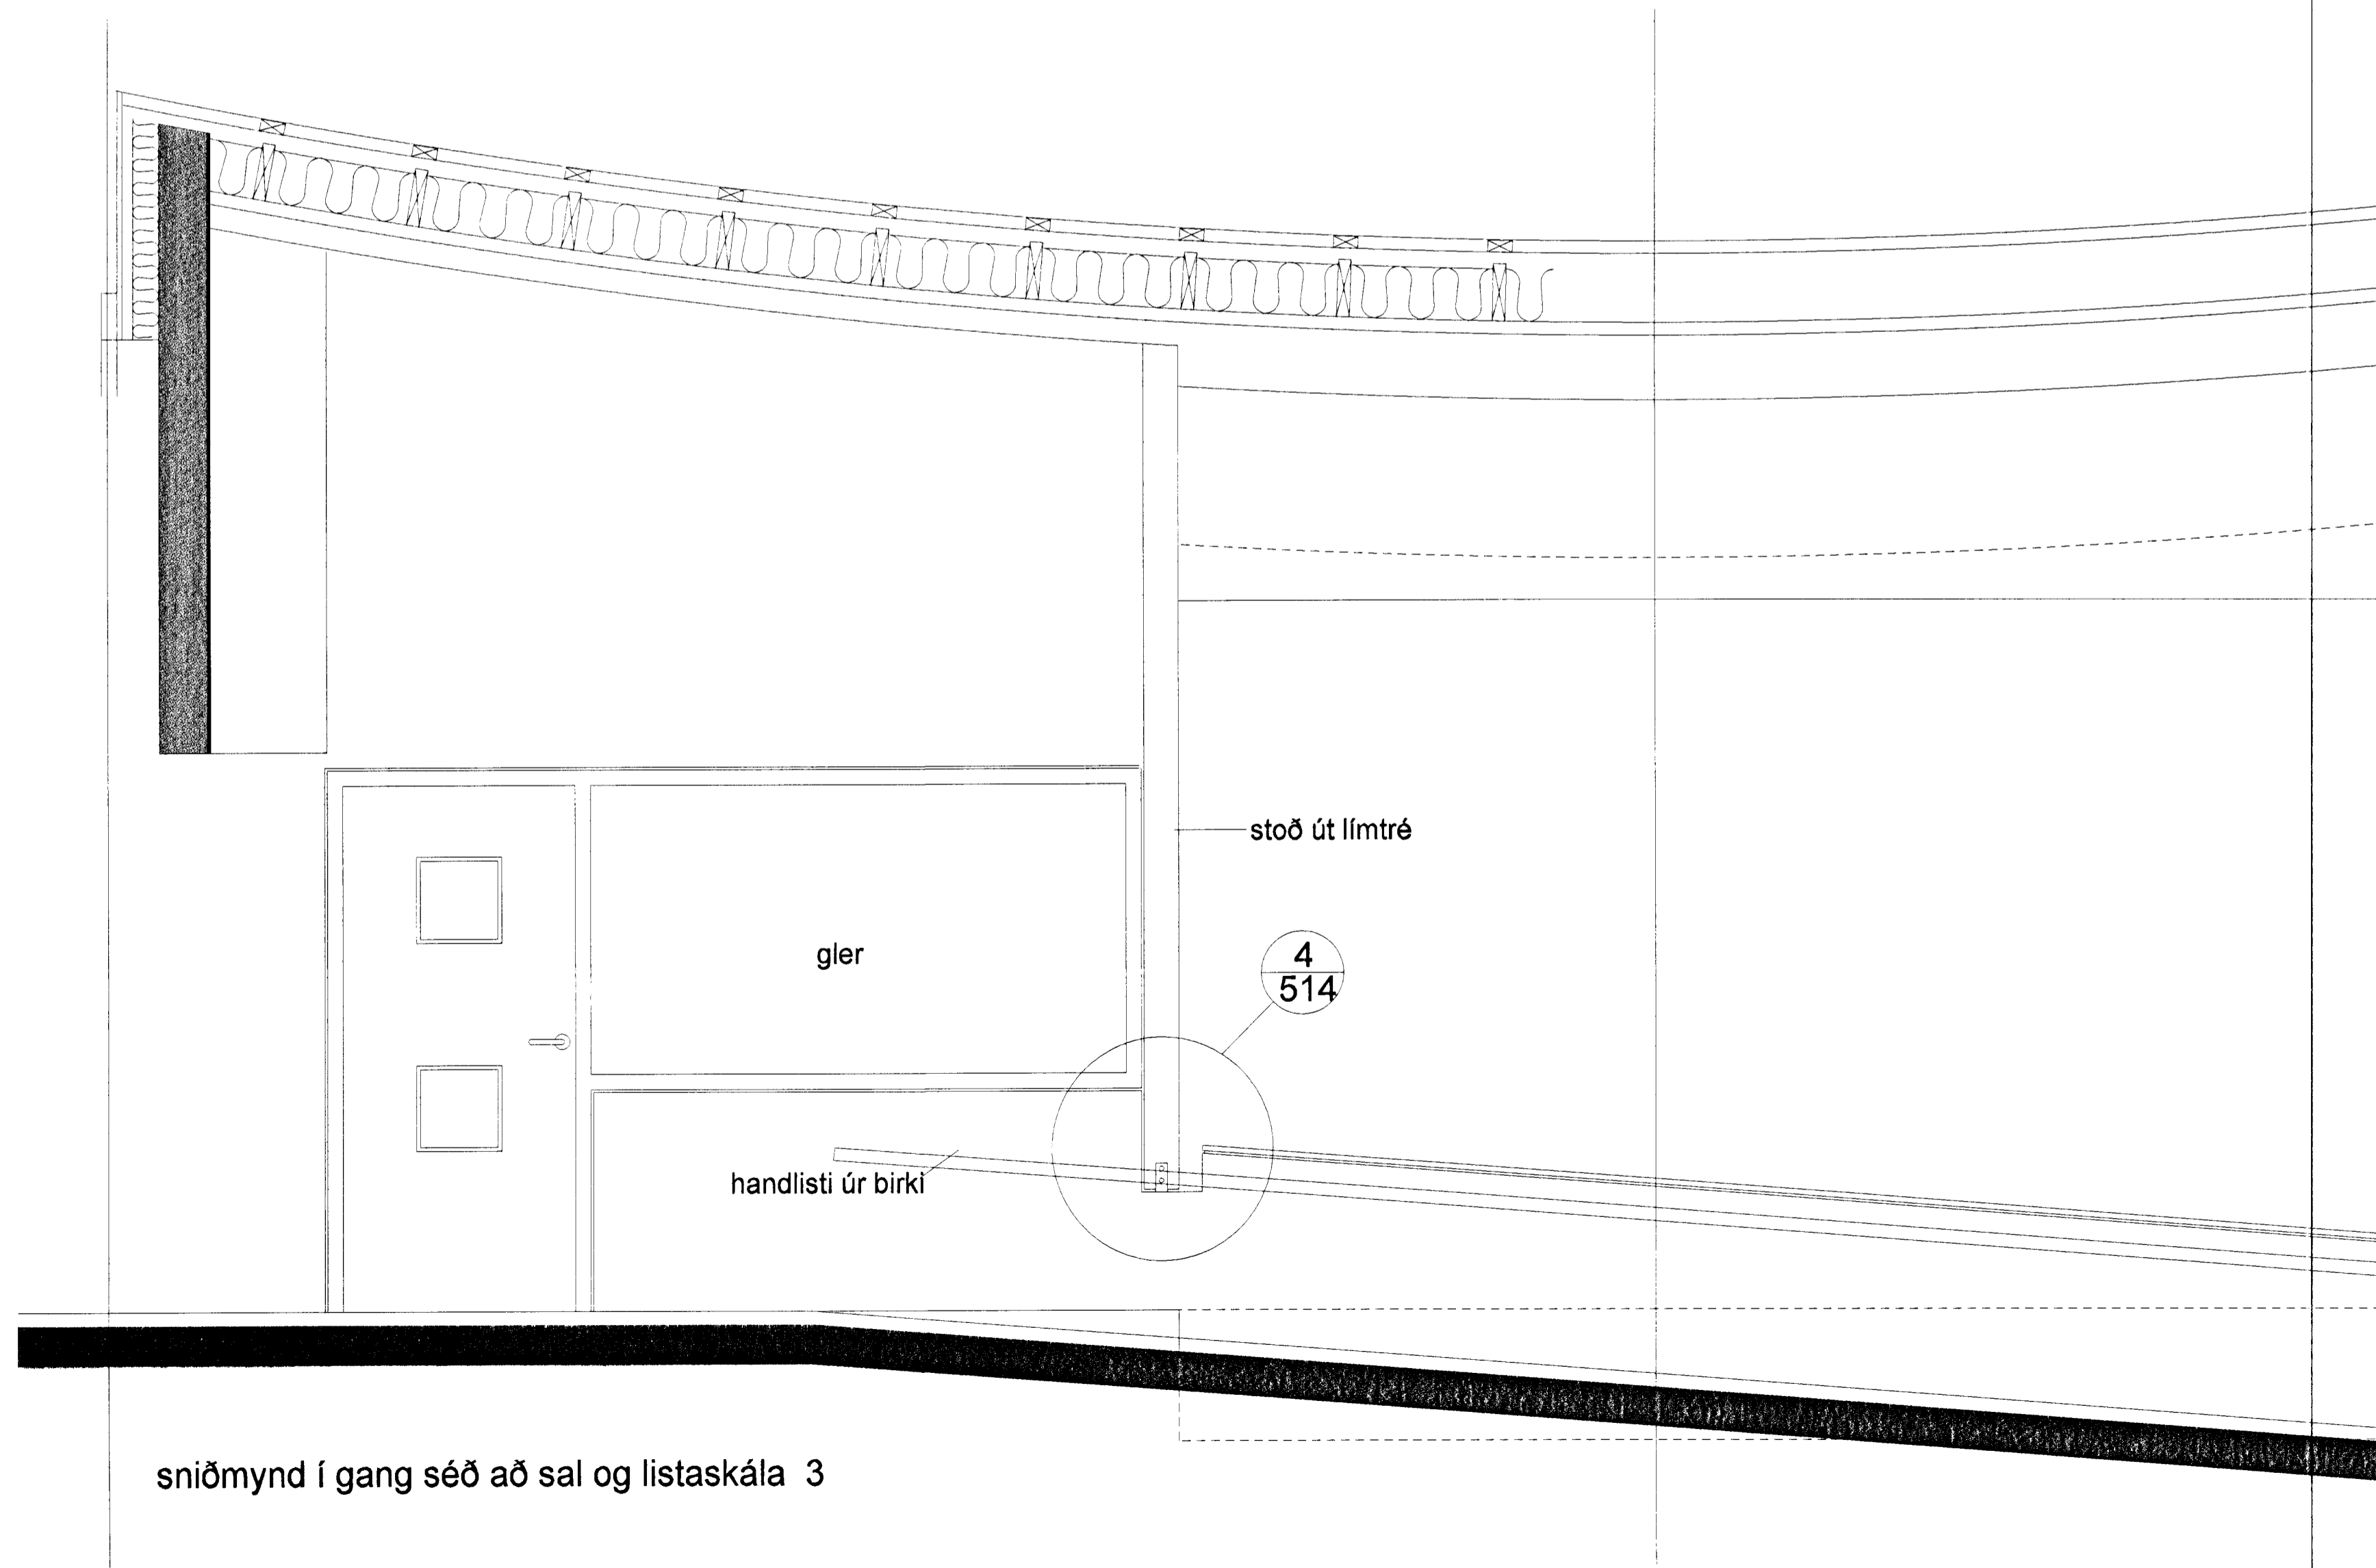

sniðmynd í gang og skábraut 1

sniðmynd í sal séð að listaskála 2

sniðmynd í gang séð að sal og listaskála 3

sniðmynd í gang handrið 4

LEIKSKÓLI HÁHOLTI 17
Í HAFNARFIRÐI

verk nr. 990308 teikn. nr. 5-12
listaskáli og salur, glerveggir, hurðir, handrið og trappa.
1:20 AE.H. G.G. 28.10.1999
alvína thordarson arkitekt hf
k.t. 081039-2879 sími 588 8630
töknistofa víðihlið 45 fax 588 5530
105 reykjavík netfang alvina@simnet.is