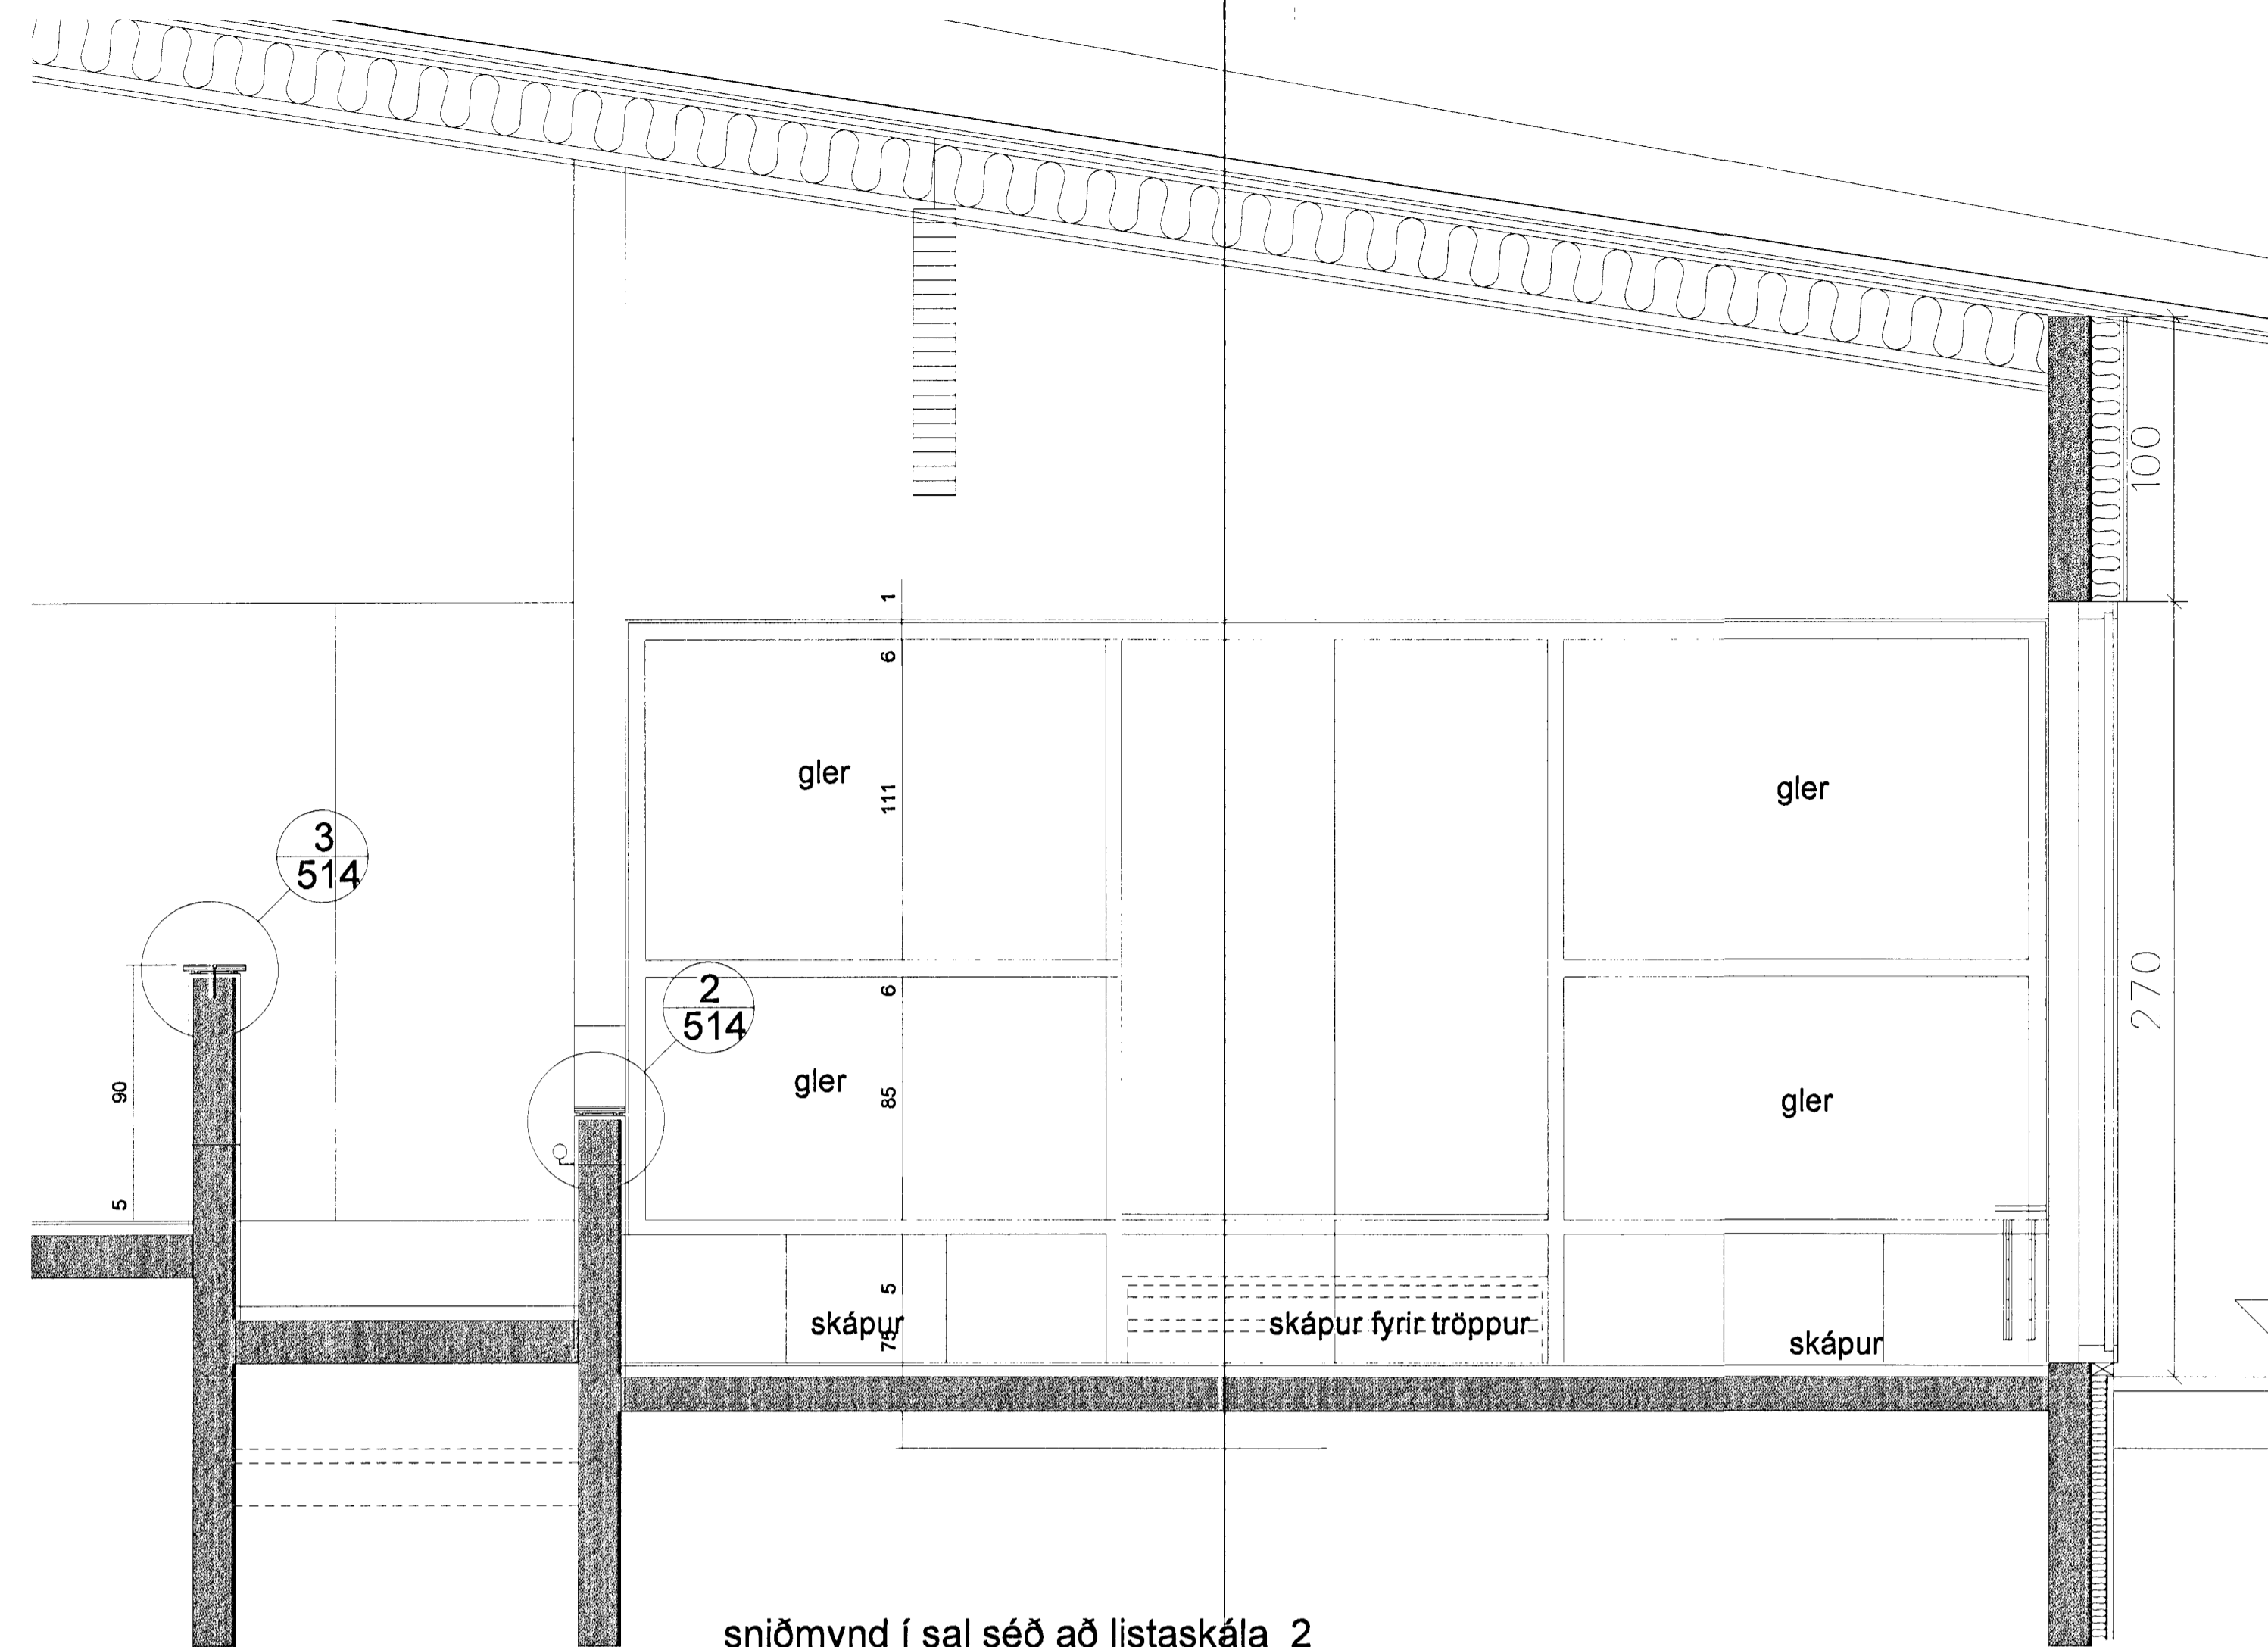

sniðmynd í gang og skábraut 1

sniðmynd í sal séð að listaskála 2

sniðmynd í gang séð að sal og listaskála 3

sniðmynd í gang handrið 4

LEIKSKÓLI HÁHOLTI 17
Í HAFNARFIRÐI

verk nr. 990308 teikn. nr. 5-12
listaskáli og salur, glerveggir, hurðir, handrið og trappa.
1:20 AE.H. G.G. 28.10.1999
alvína thordarson arkitekt hf
k.t. 081039-2879 sími 588 8630
töknistofa víðihlið 45 fax 588 5530
105 reykjavík netfang alvina@simnet.is