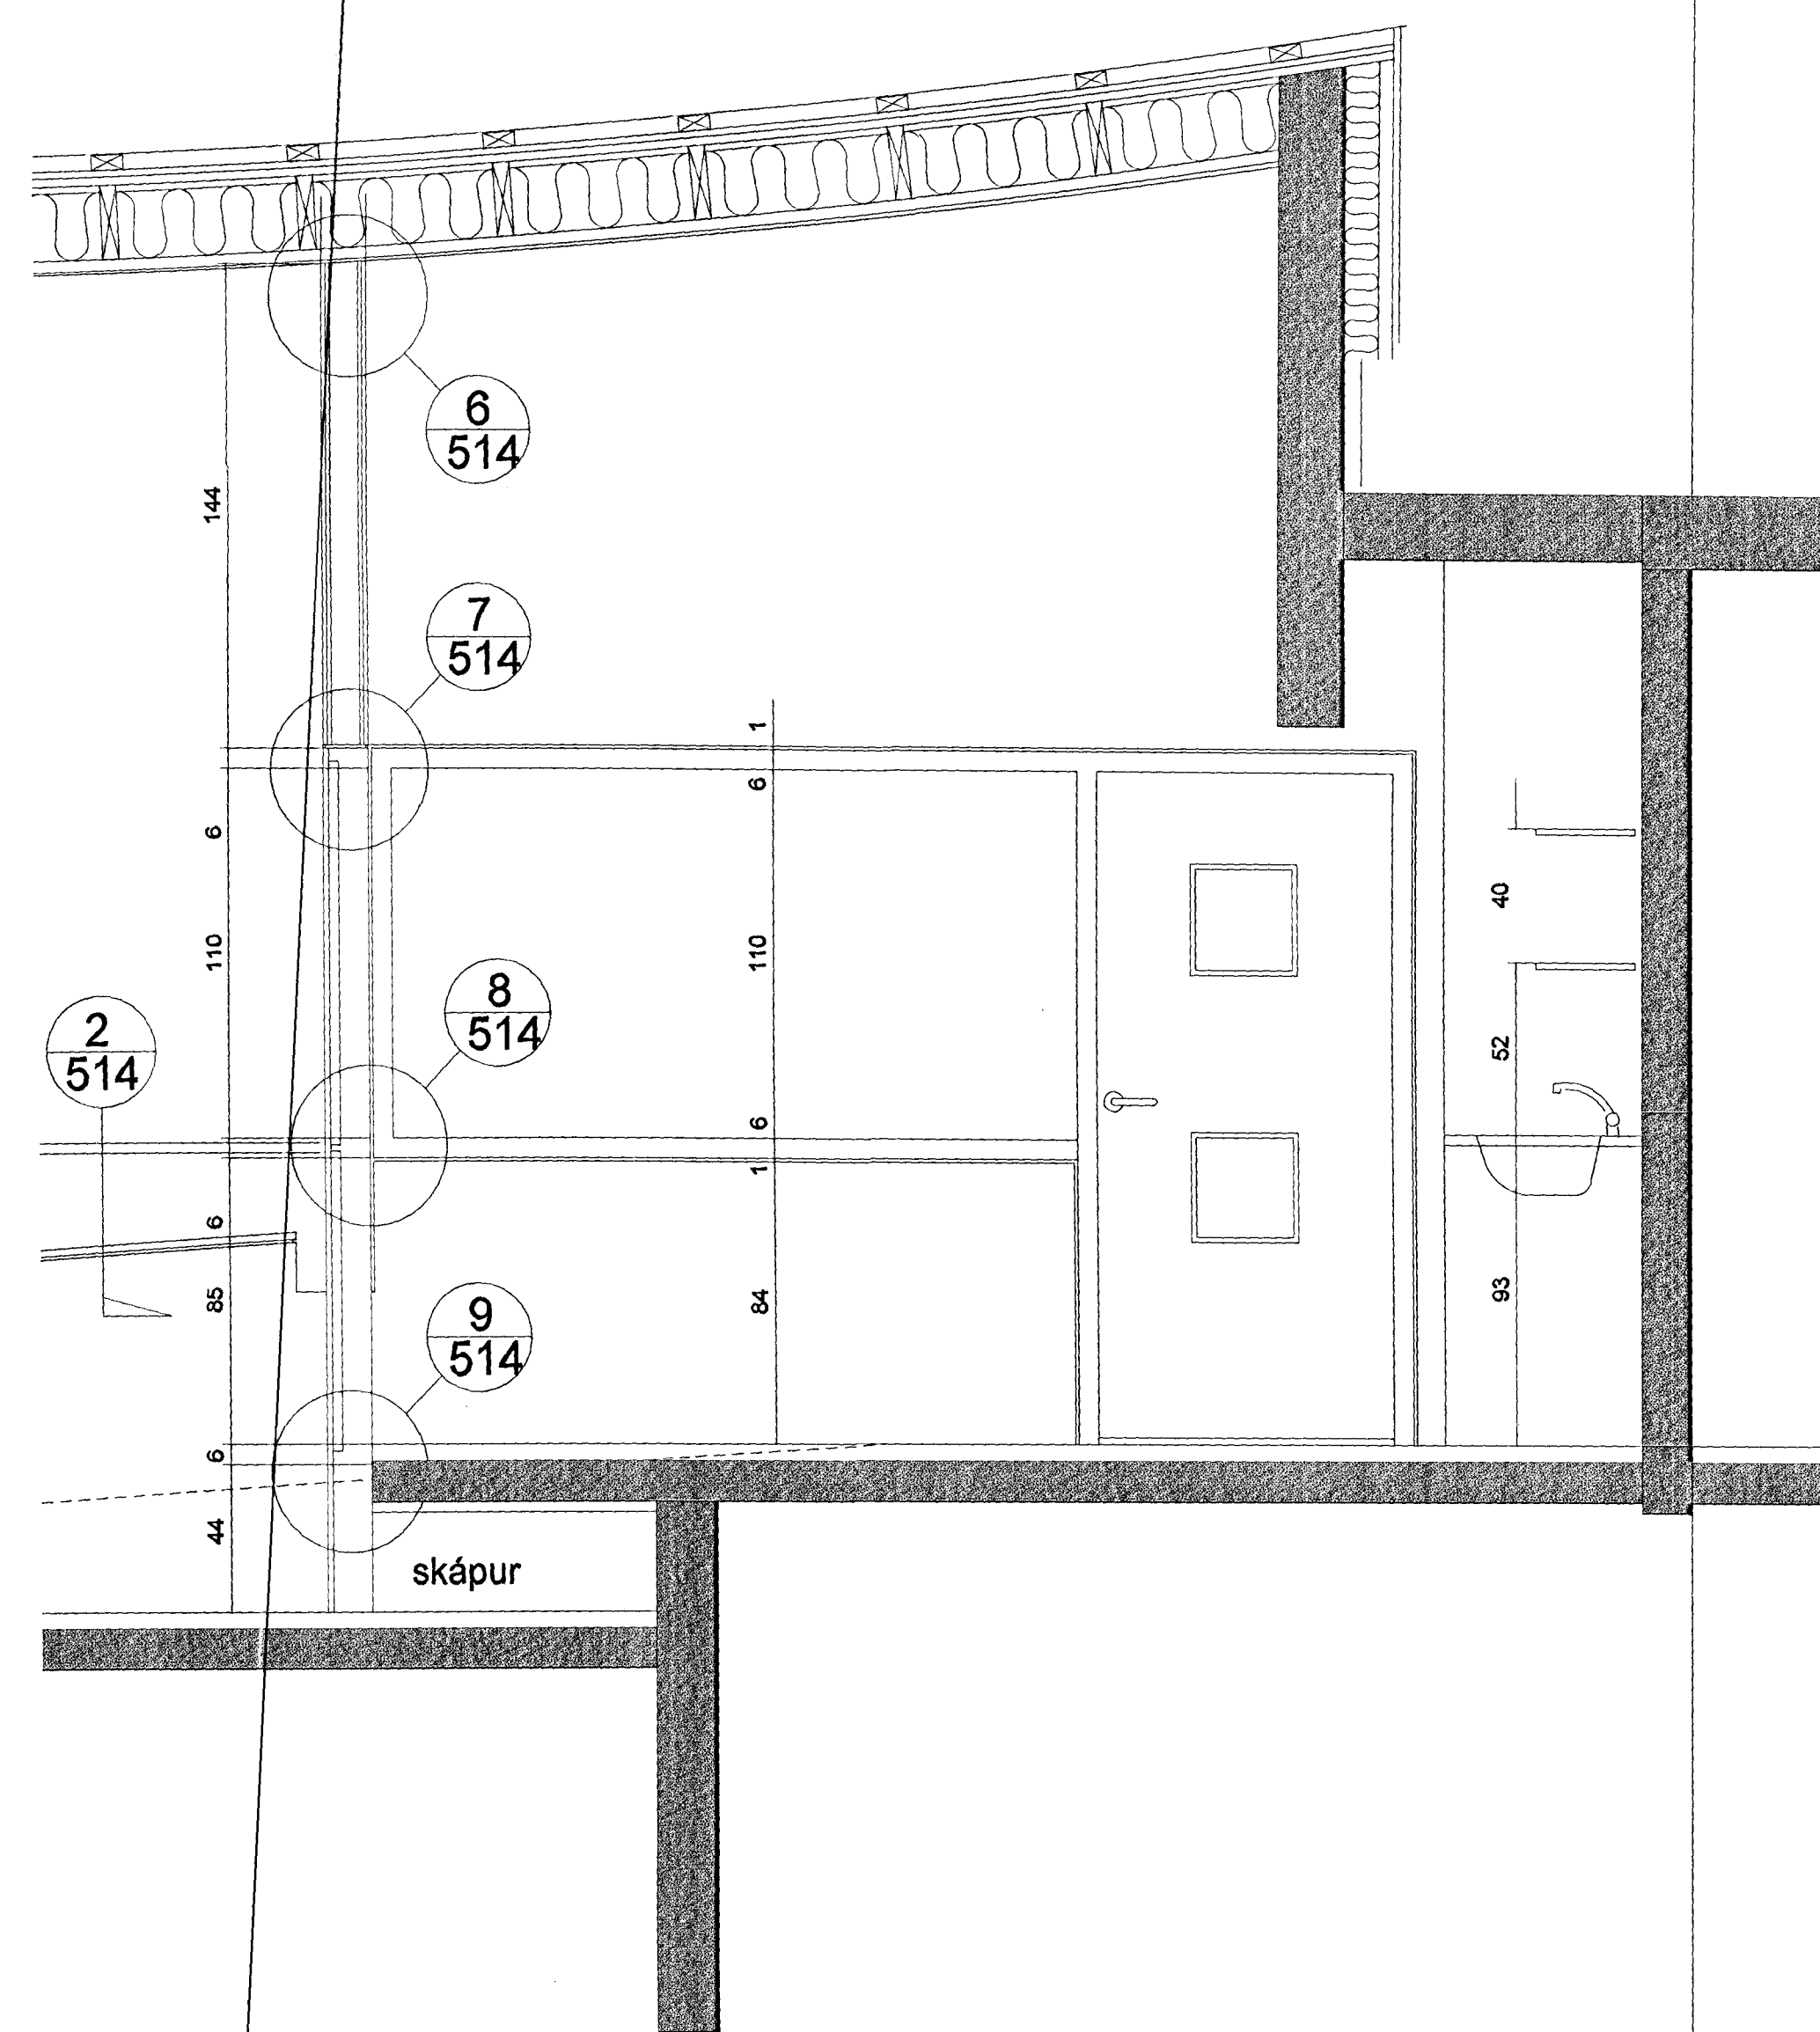

sniðmynd listaskáli við tröppur 5

sniðmynd handrið og gluggi í sal 6

sniðmynd listaskáli við skápur 7

LEIKSKÓLI HÁHOLTI 17
Í HAFNARFIRÐI

verk nr. 990306 teikn. nr. 5-13
listaskáli og salur, glerveggir, hurðir, handrið og trappa.
1:20 Æ.H. G.G. 28.10.1996
alvína thordarson arkitekt hf.
k.t. 081039-2679 sími 588 352
leiknistofa víðihlíð 45 fax 568 352
105 reykjavík netfang alvina@simnet.is