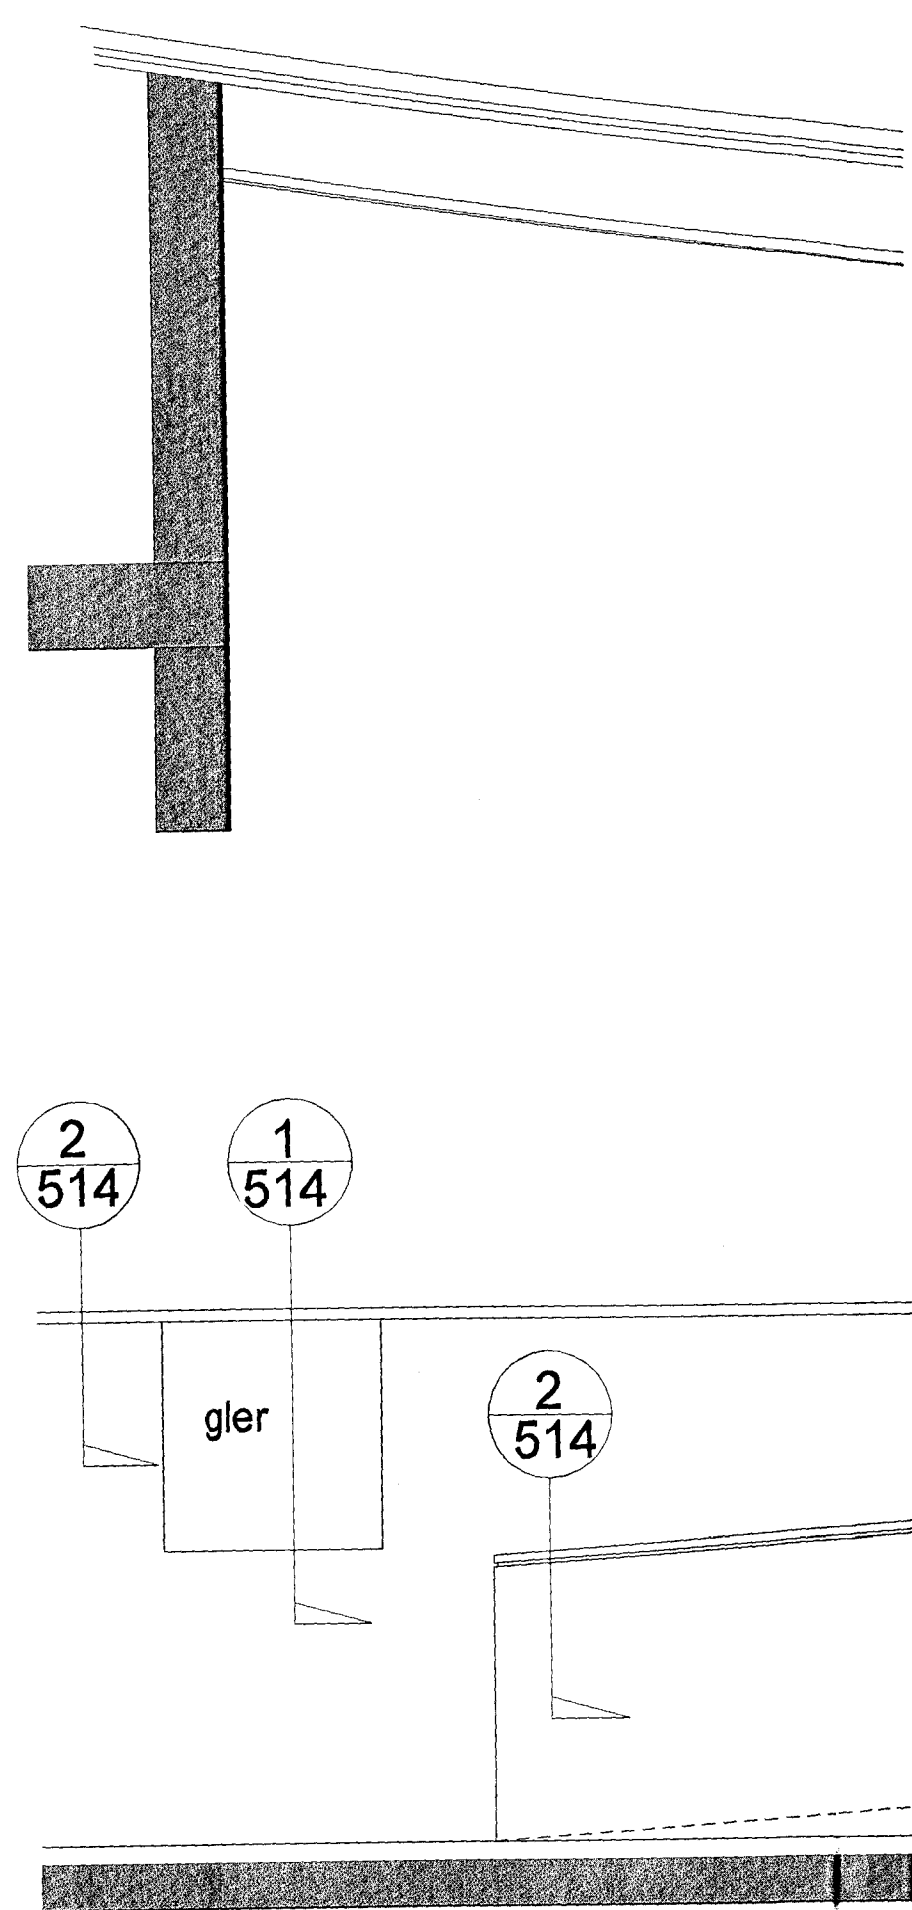

sniðmynd listaskáli við tröppur 5

sniðmynd handrið og gluggi í sal 6

sniðmynd listaskáli við skápur 7

LEIKSKÓLI HÁHOLTI 17
Í HAFNARFIRÐI

verk nr. 990306 teikn. nr. 5-13
listaskáli og salur, glerveggir, hurðir, handrið og trappa.
1:20 Æ.H. G.G. 28.10.1996
alvína thordarson arkitekt hf.
k.t. 081039-2679 sími 588 352
leiknistofa víðihlíð 45 fax 568 352
105 reykjavík netfang alvina@simnet.is