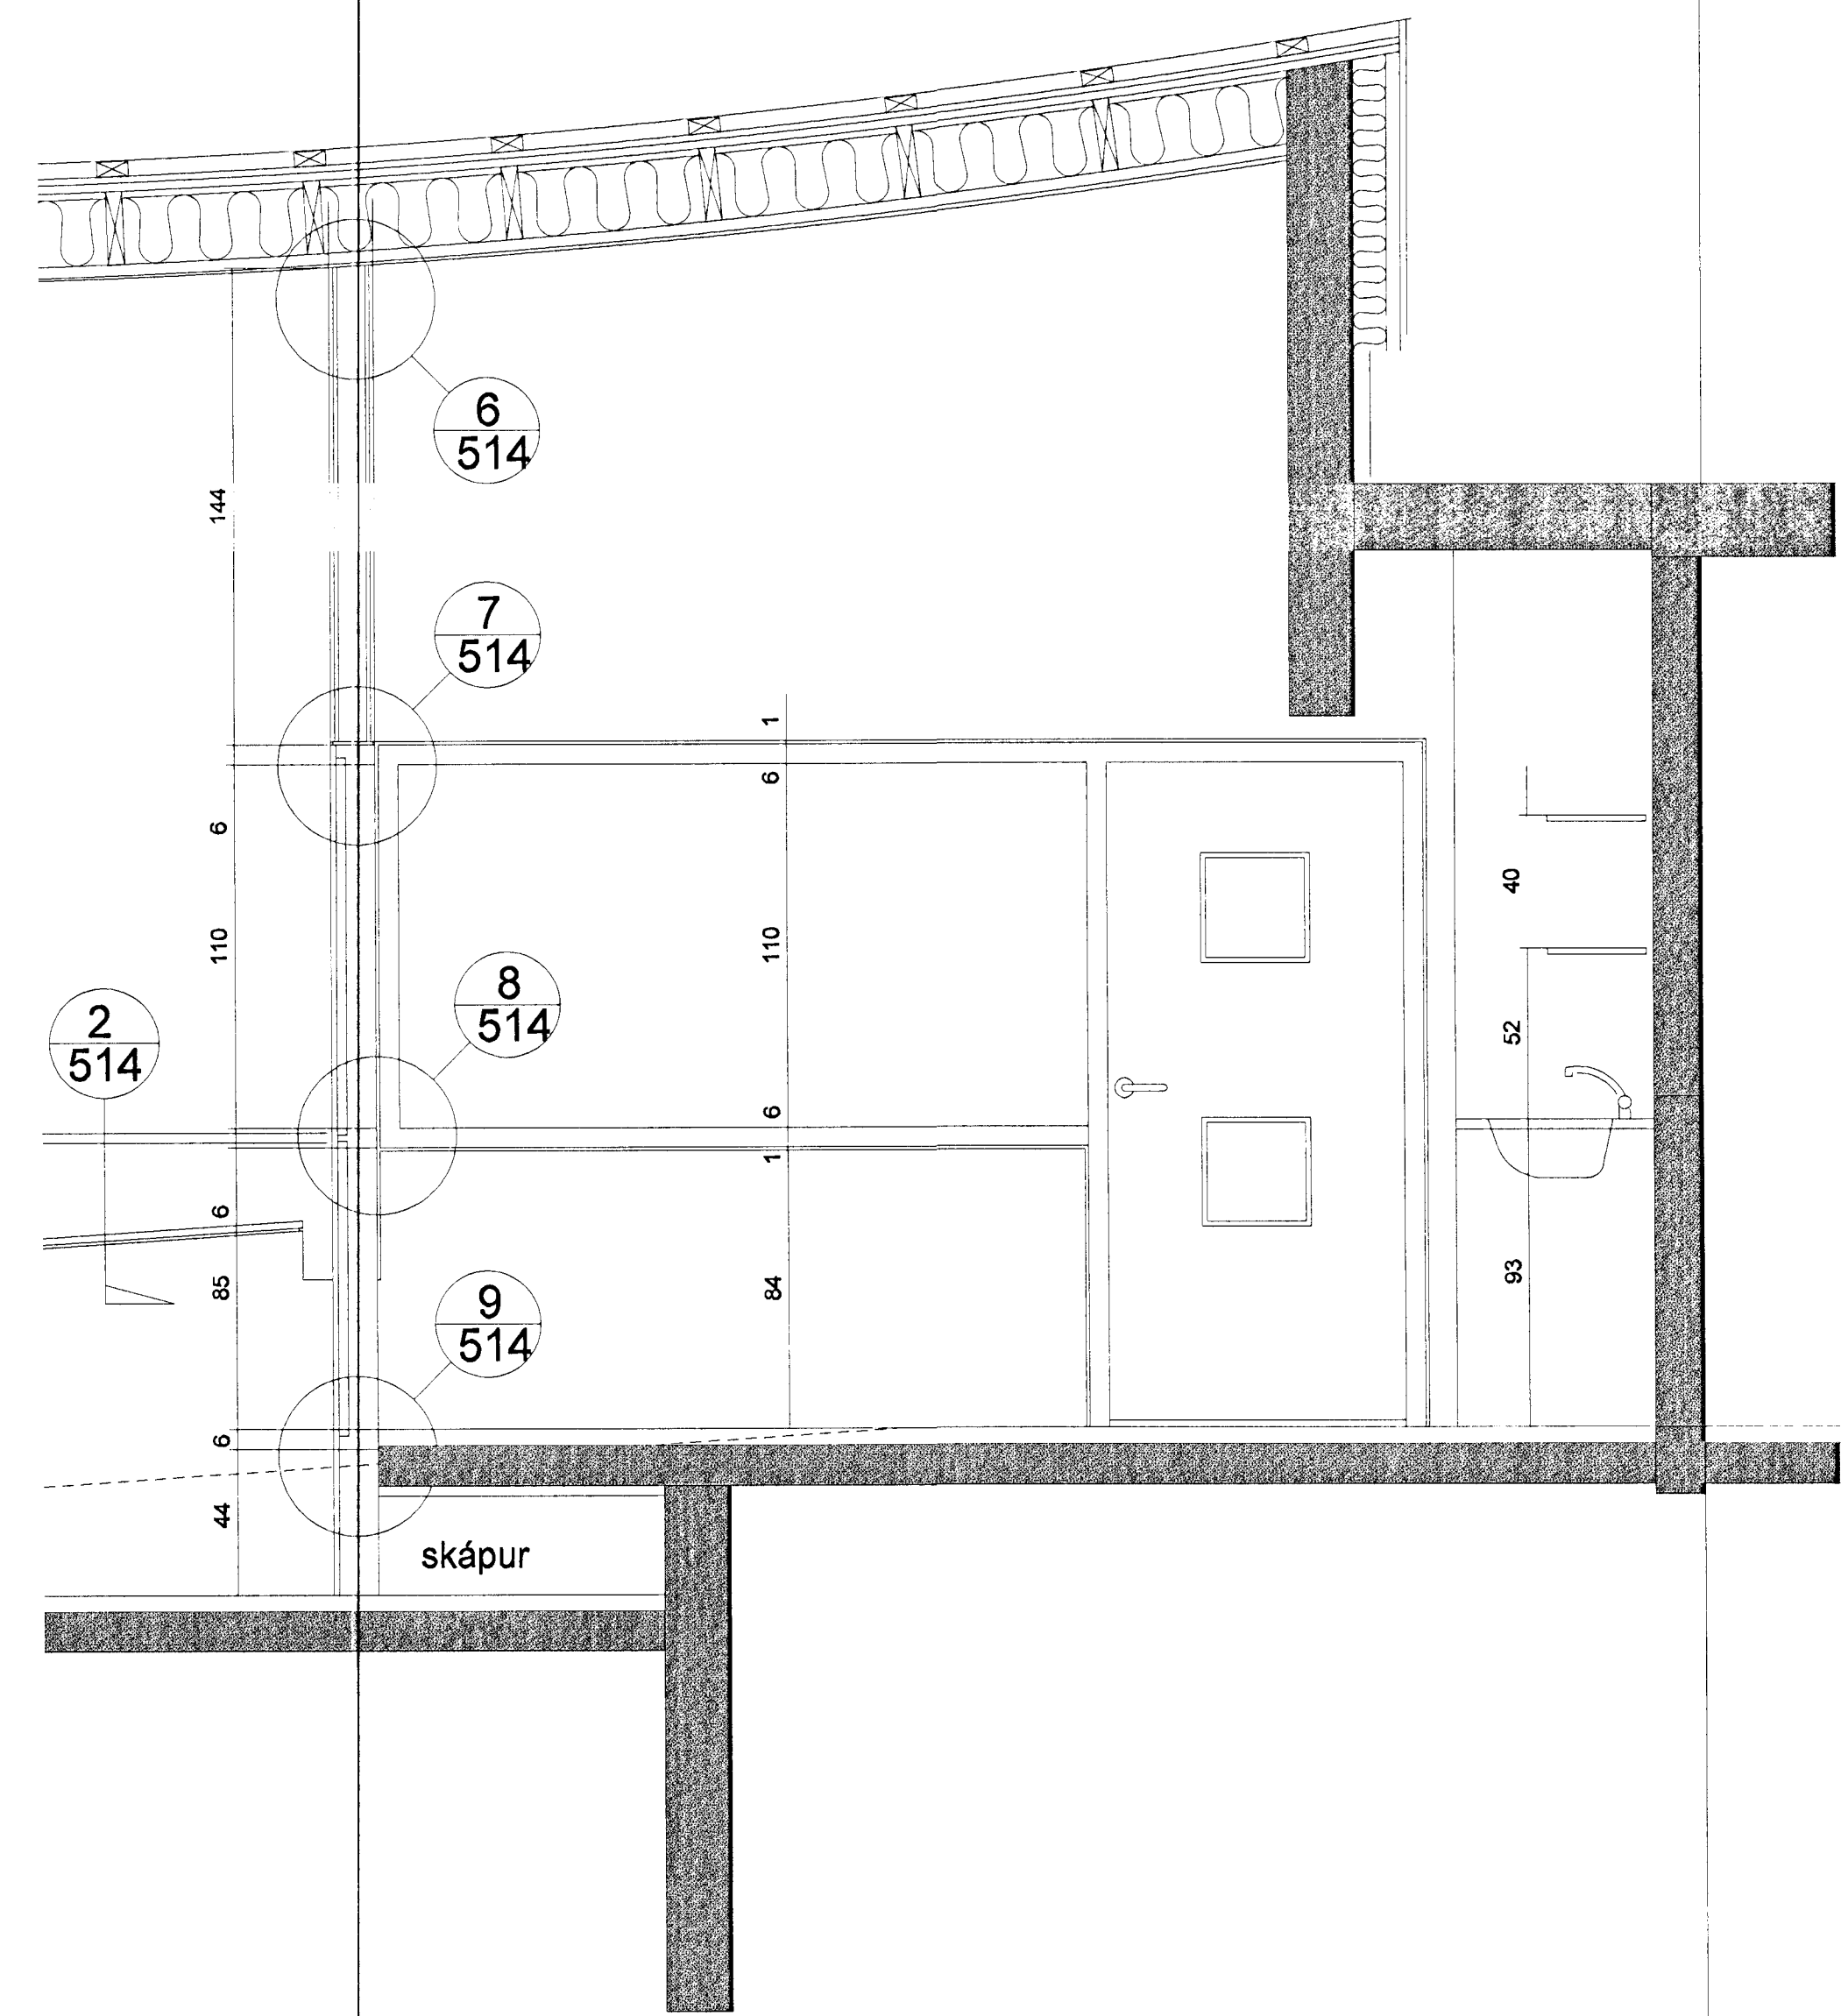

sniðmynd listaskáli við tröppur 5

sniðmynd handrið og gluggi í sal 6

sniðmynd listaskáli við skáp 7

LEIKSKÓLI HÁHOLTI 17
Í HAFNARFIRÐI

verk nr. 990306 teikn. nr. 5-13
listaskáli og salur, glerveggir, hurðir, handrið og trappa.
1:20 Æ.H. G.G. 28.10.1999
alína thordarsón arkitekt fal
k.t. 081039-2679 sími 568 8630
teiknistofa viðhúlið 45 fax 568 6330
105 reykjavík netfang alina@simnet.is