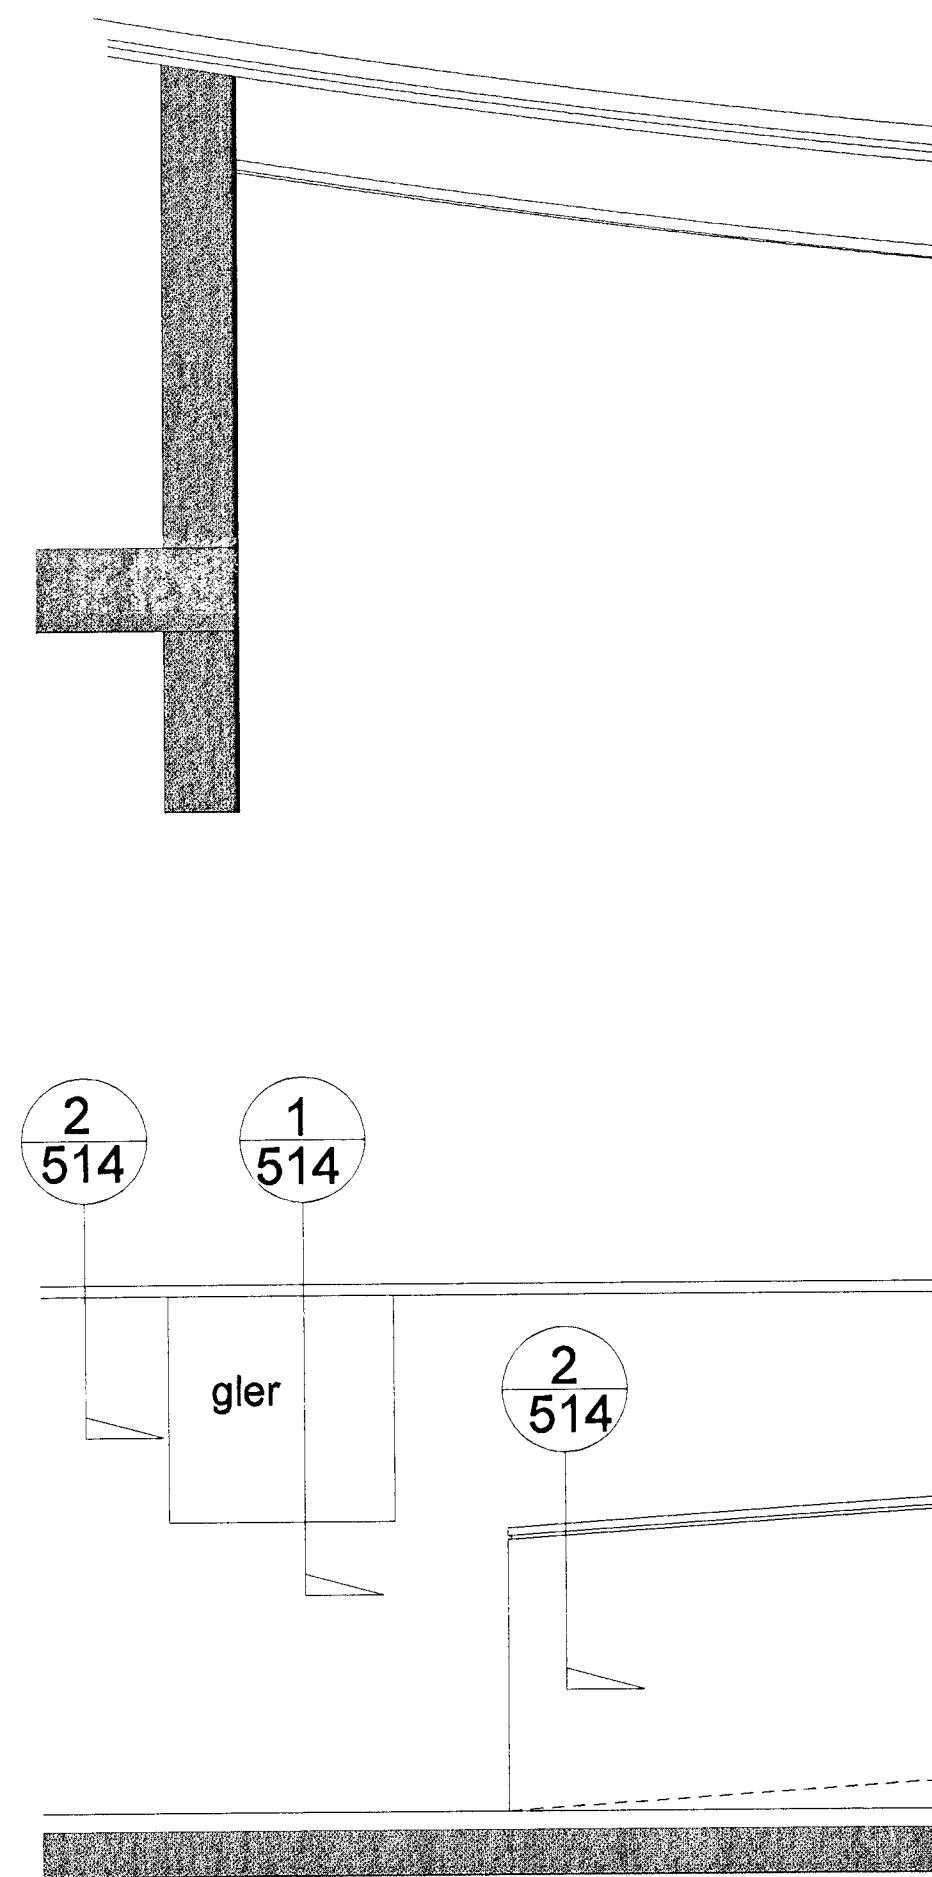

sniðmynd listaskáli við tröppur 5

sniðmynd handrið og gluggi í sal 6

sniðmynd listaskáli við skáp 7

LEIKSKÓLI HÁHOLTI 17
Í HAFNARFIRÐI

verk nr. 990306 teikn. nr. 5-13
listaskáli og salur, glerveggir, hurðir, handrið og trappa.
1:20 Æ.H. G.G. 28.10.1999
alína thordarsón arkitekt fal
k.t. 081039-2679 sími 568 8630
teiknistofa viðhúlið 45 fax 568 6330
105 reykjavík netfang alina@simnet.is