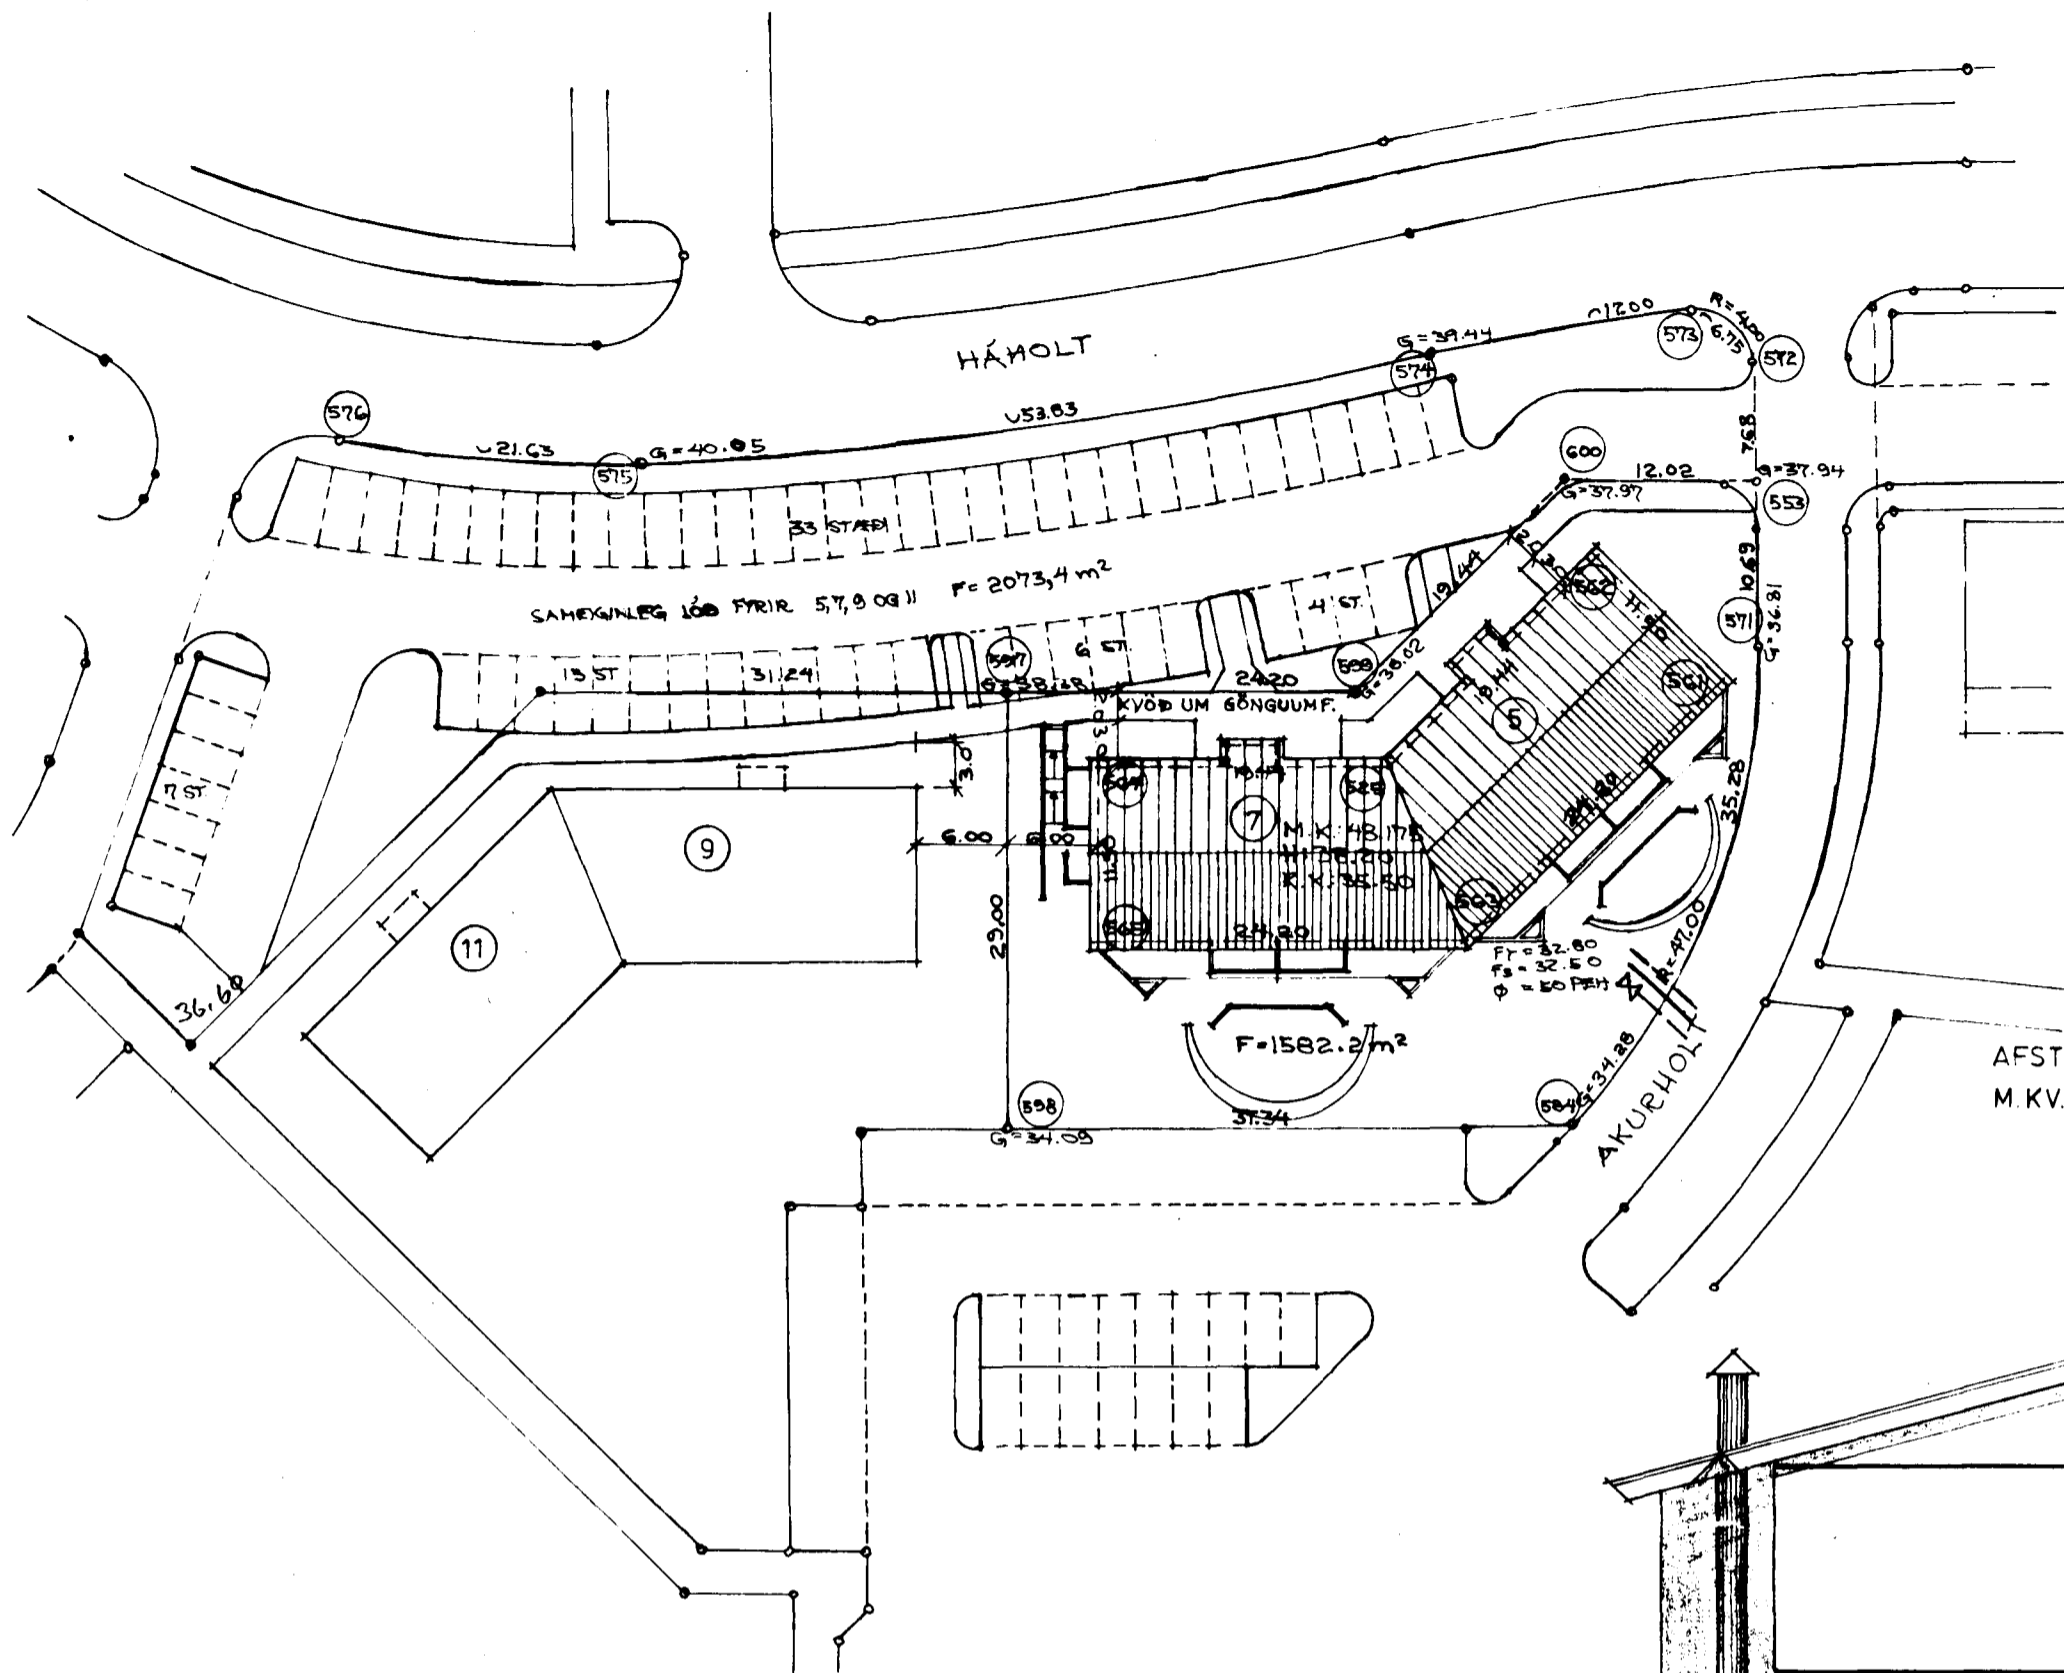

SNID A-A

Sar. þykkt á fundi bygginga-
nefnoar þ. 8. 1. 19 80
BYGGINGAFULLTRÚINN
Í HAFNARFIRÐI
[Signature]

HÁHOLT 5 OG 7

AFST. MYND
M.K.V. : 1:500

SNID B-B

NORÐAUSTUR

NORÐVESTUR

[Handwritten signature] 1.