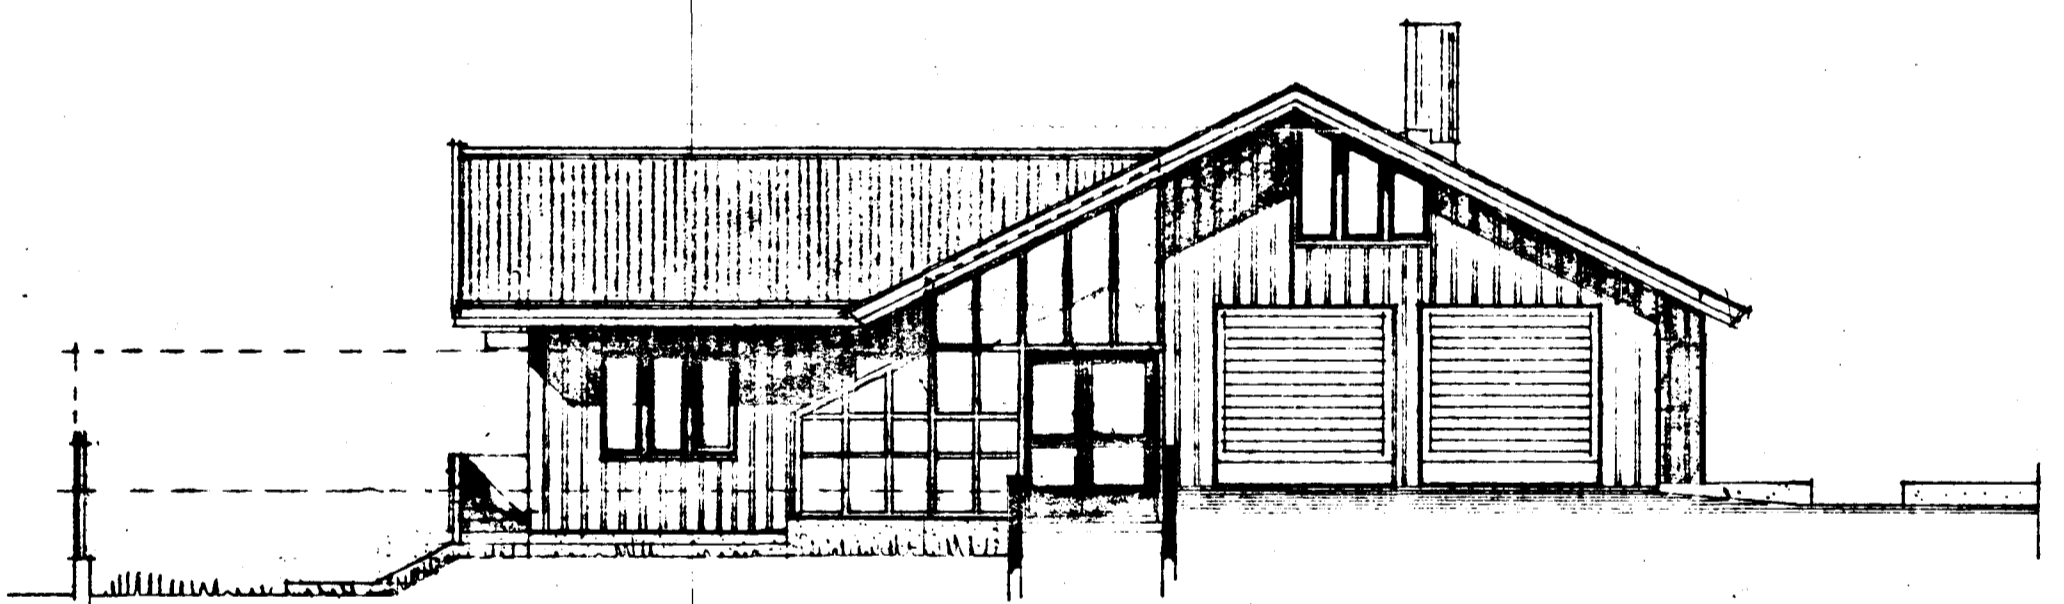

Samþykkt á fundi bygginga-
nefndar þ. 11.6.1980
BYGGINGAFULLTRÚINN
Í HAFNARFIRÐI
E. Guðm.

Ganga skal frá opnu
eldstæði í samráði við
slökkviliðsstjóra

11/6 80
A. Þórðsson til veggja á
lögmarkum fletad
F. Þ.

SUÐAUSTUR