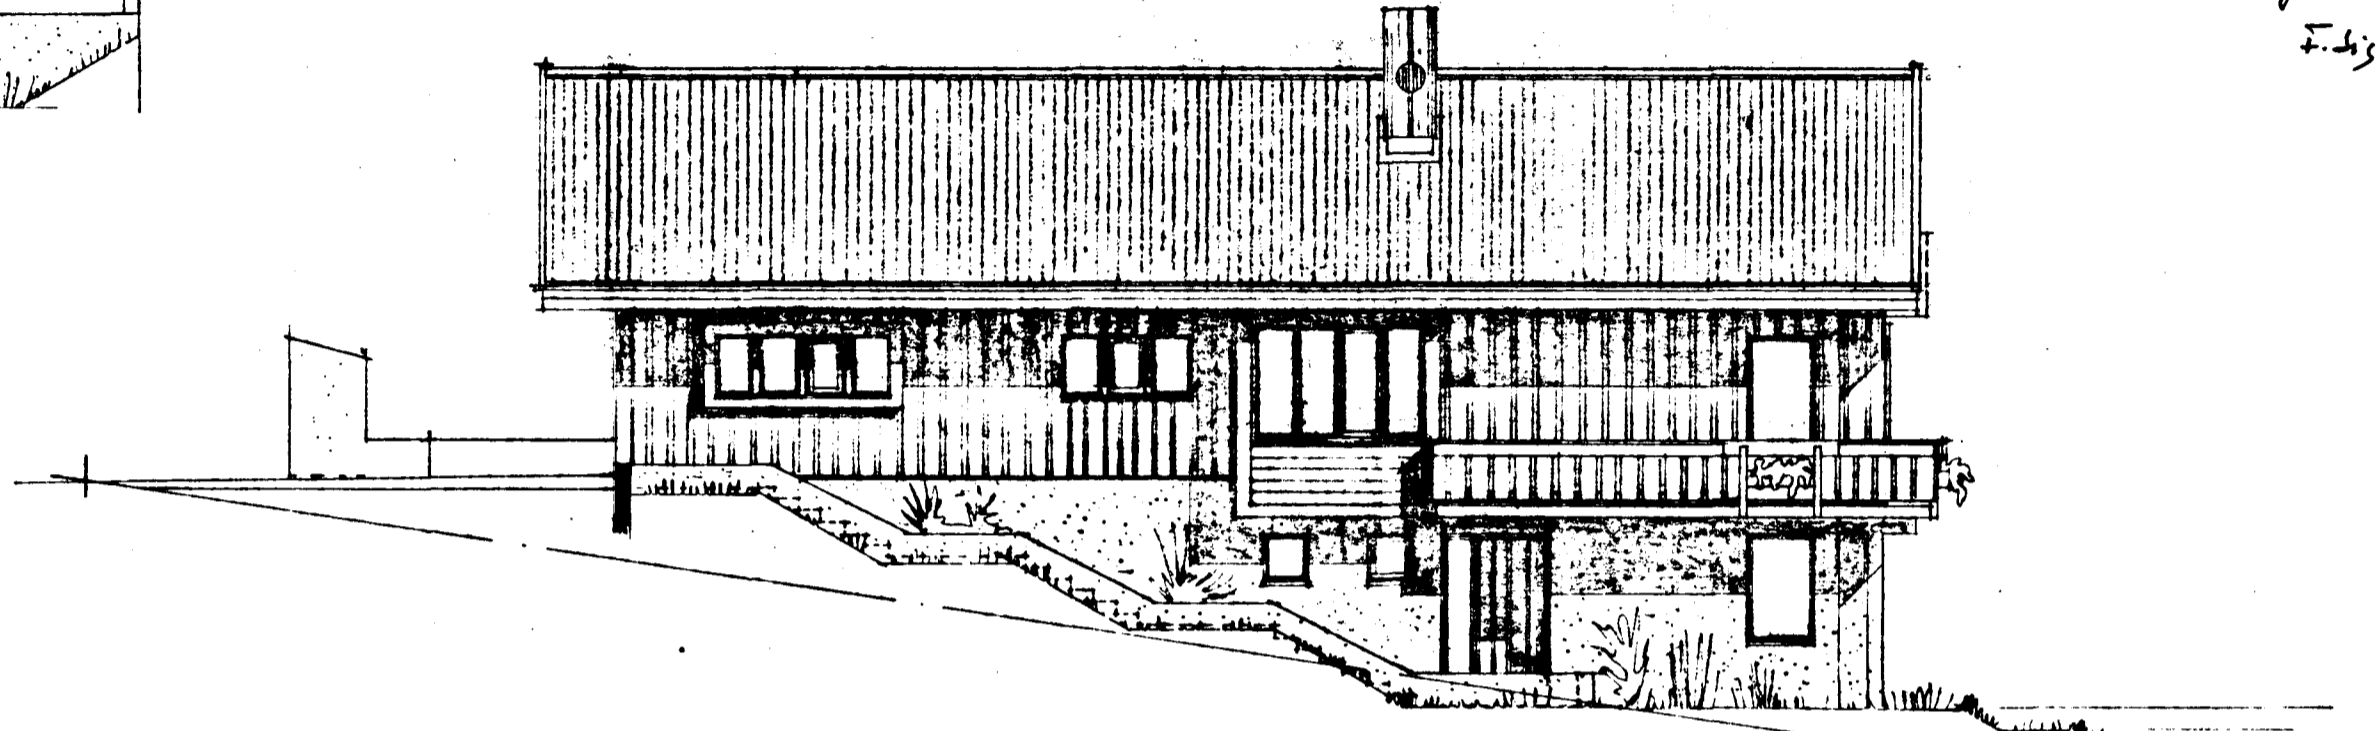

NORÐAUSTUR