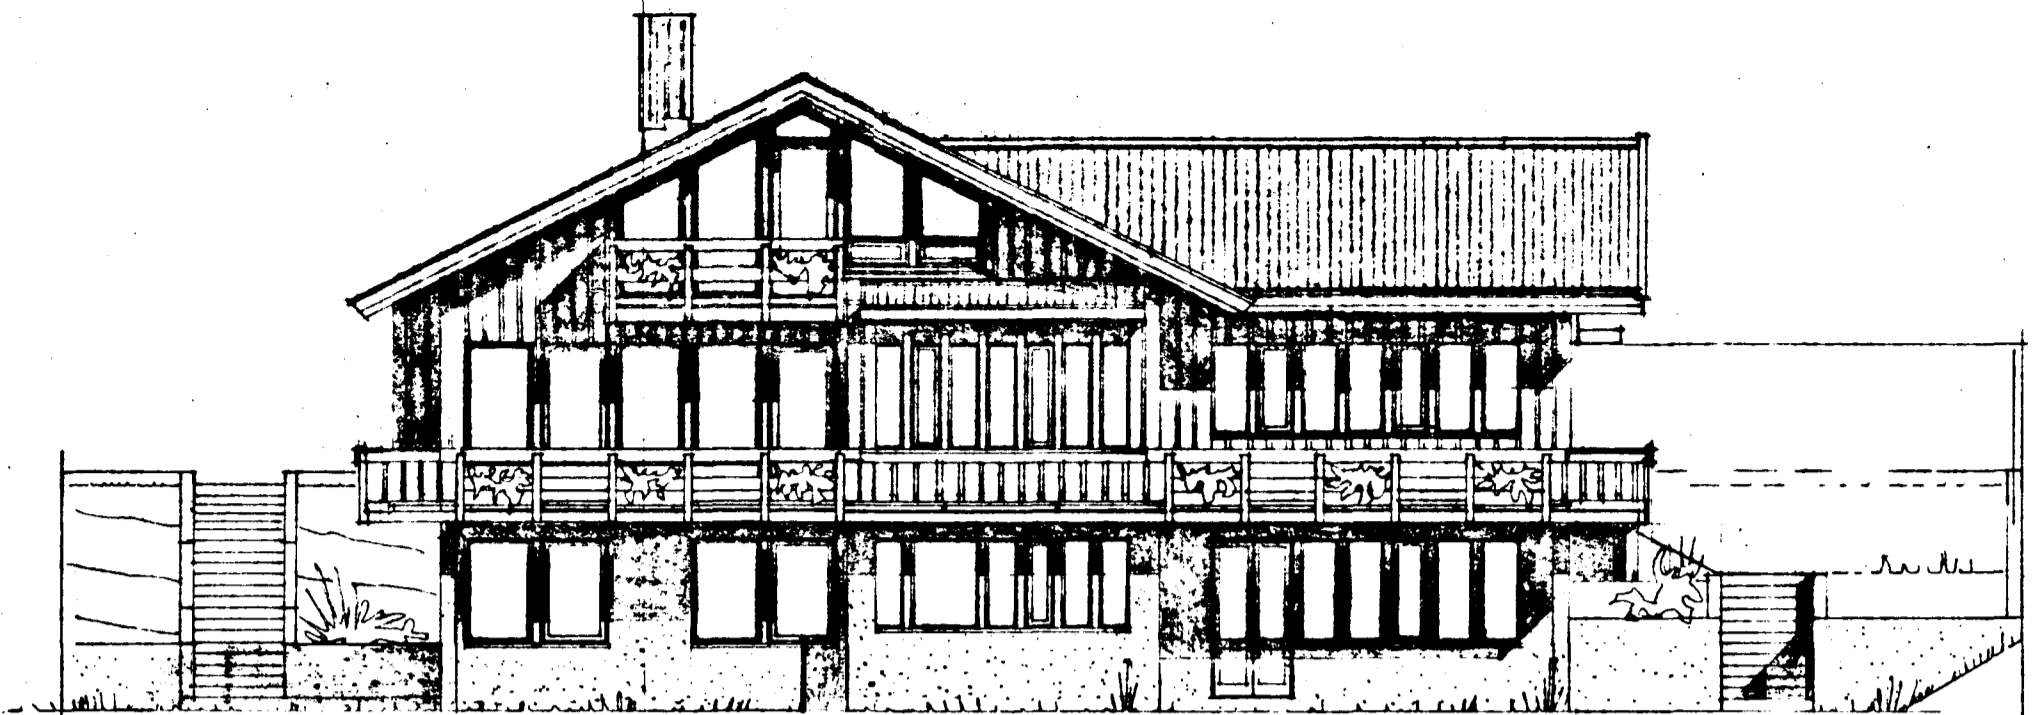

Samþykkt á fundi bygginga-
nefndar þ. 11.6.1980
BYGGINGAFULLTRÚINN
Í HAFNARFIRÐI
E. Guðm.

Ganga skal frá opnu
eldstæði í samráði við
slökkviliðsstjóra

11/6 80
A. Þórðsson til veggja á
lögmarkum fletad
F. Þ.