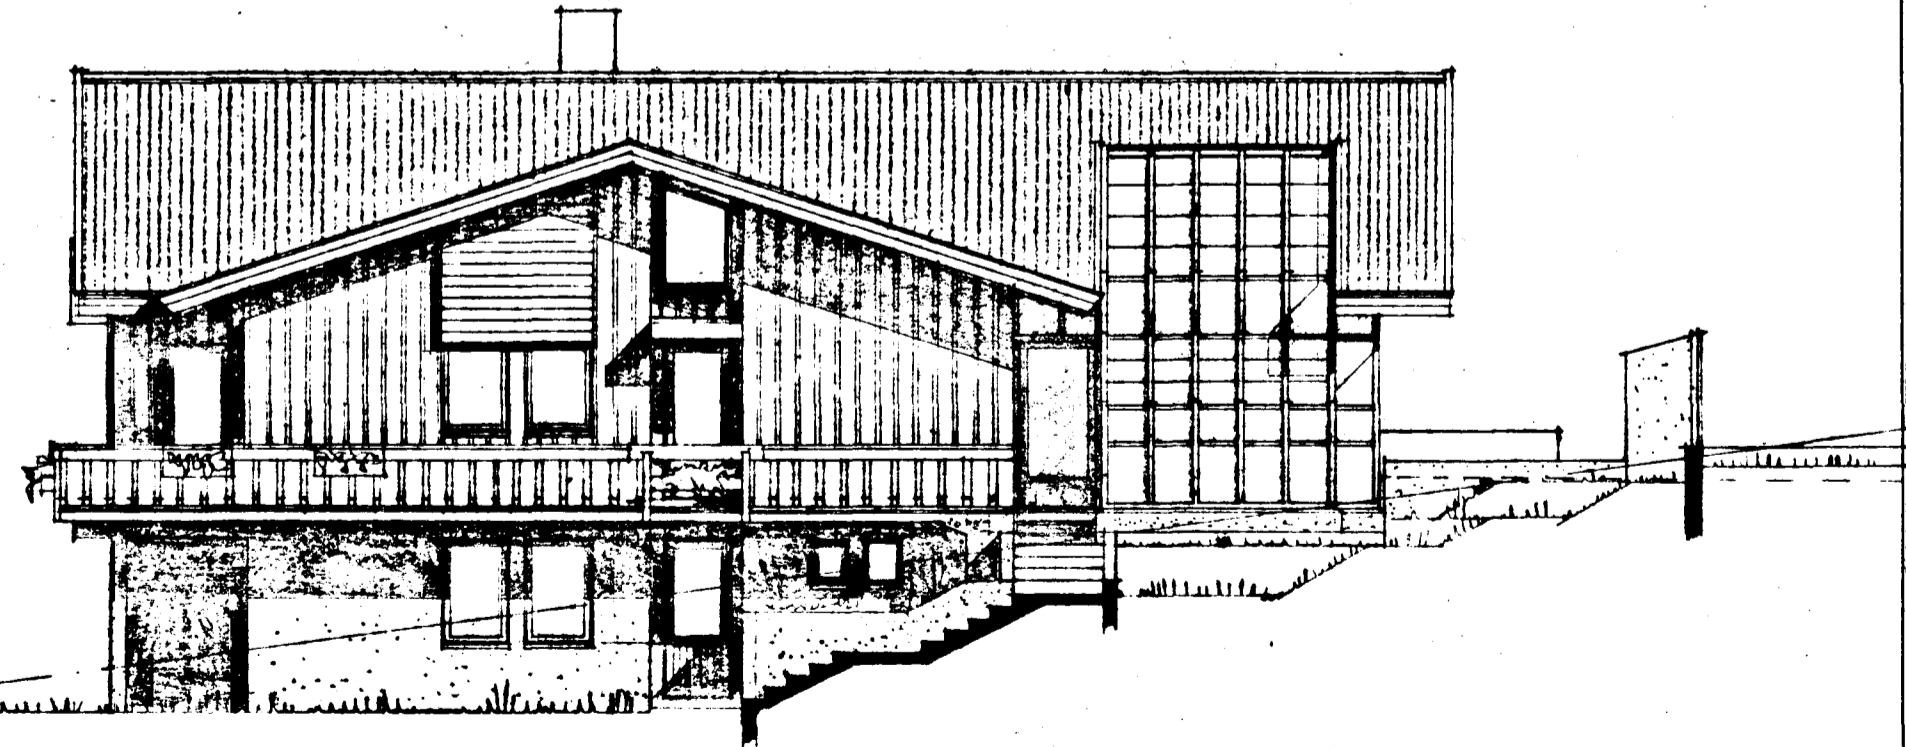

Samþykkt á fundi bygginga-
nefndar þ. 11.6.1980
BYGGINGAFULLTRÚINN
Í HAFNARFIRÐI
E. Guðm.

Ganga skal frá opnu
eldstæði í samráði við
slökkviliðsstjóra

11/6 80
A. Þórðsson til veggja á
lögmarkum fletad
F. Þ.

SUÐVESTUR