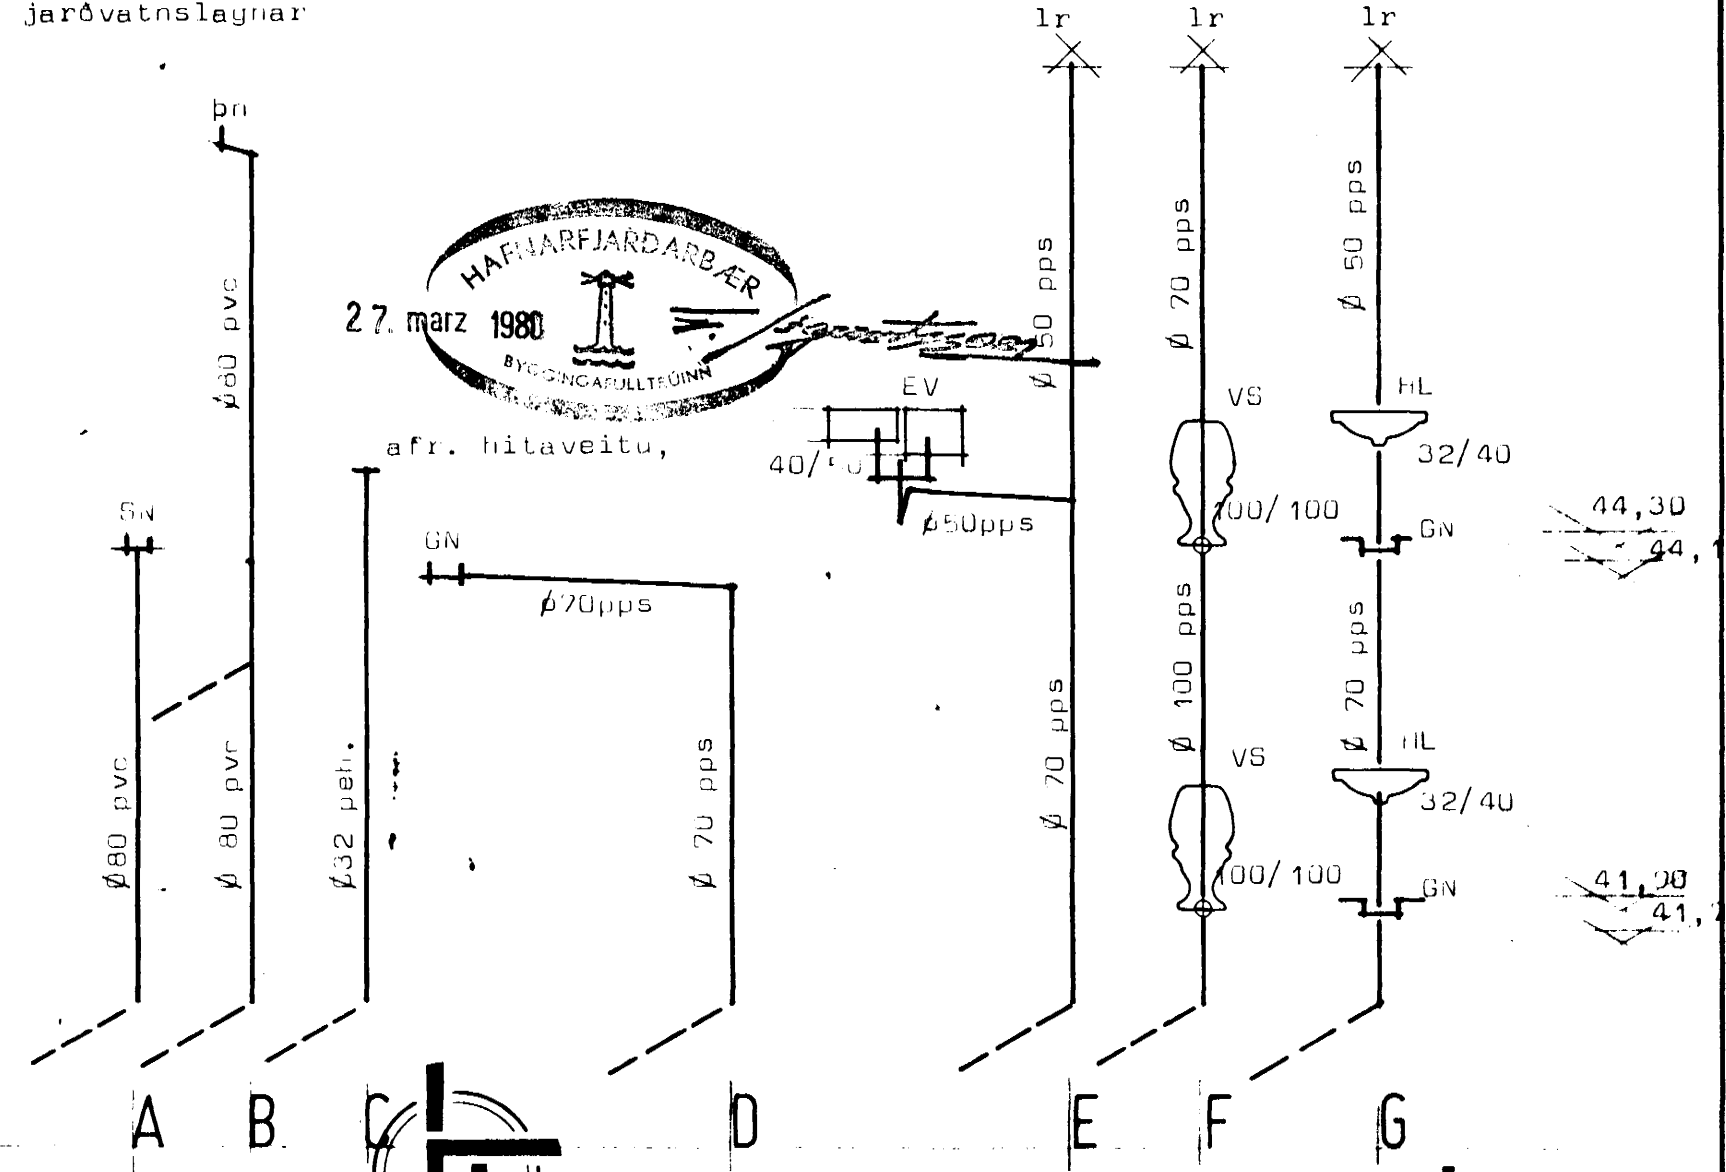

Grunnmynd efri hæðar.

STADALHÚS S F
TEIKNISTOFA SIÐUMÚLA 31 SÍMI 83141

VERKEFNI Frárennslislagir	DAGS. des 79	VERK NR SU 43
Háihvammur 14 Hafnarfirði	MKV. 1:100 1:60	
	BR.	
	BLAD NR	

SÍGURDUR GUDMUNDSSON SÍGURDUR P KRISTJÁNSSON FTFÍ