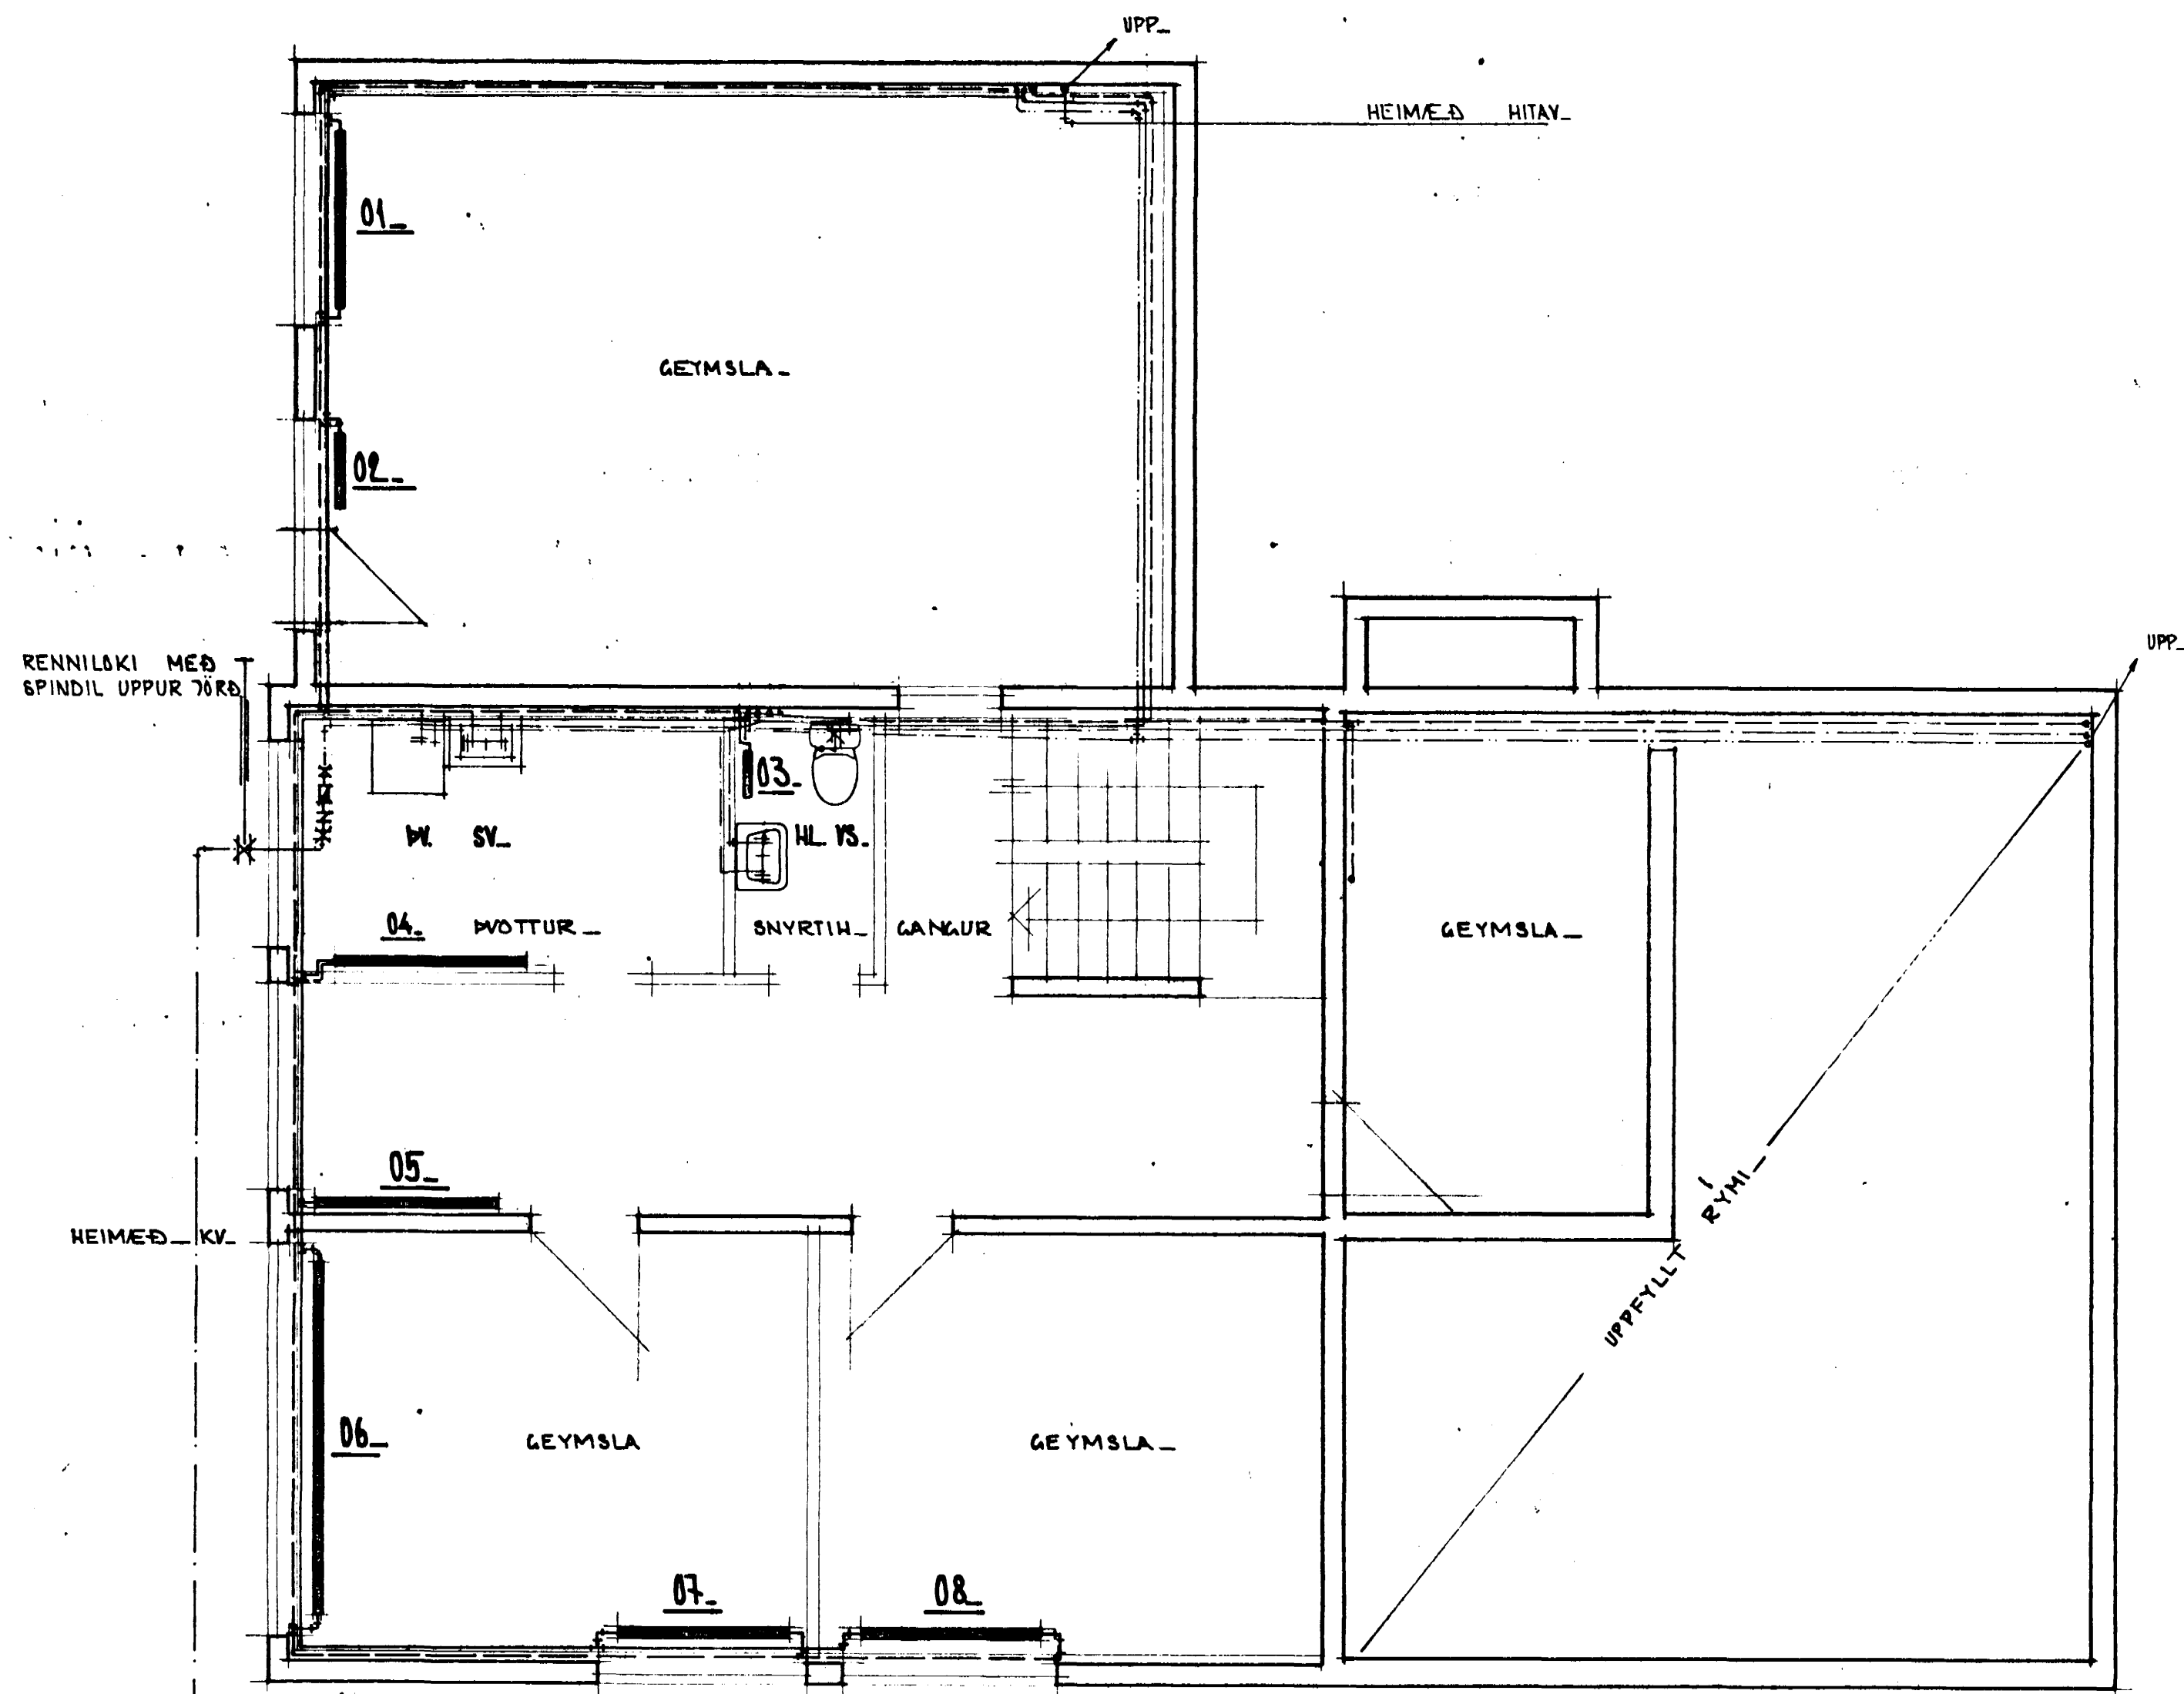

HÁHVAMMUR 14.

GRUNNMYND KJALLARA 1:50

STAÐALHÚS S F

TEIKNISTOFA SÍÐUMÚLA 31 SÍMI 83141

VERKEFNI	DAGS.	1980	VERK NR SU 43
HITA OG NEYZLUVATNSLAGNIR	MKV.	1:50	
HÁHVAMMUR 14 - HAFNARFIRDI	BR. MÓT 1981	FL.	
	BLAD NR	3.02.	