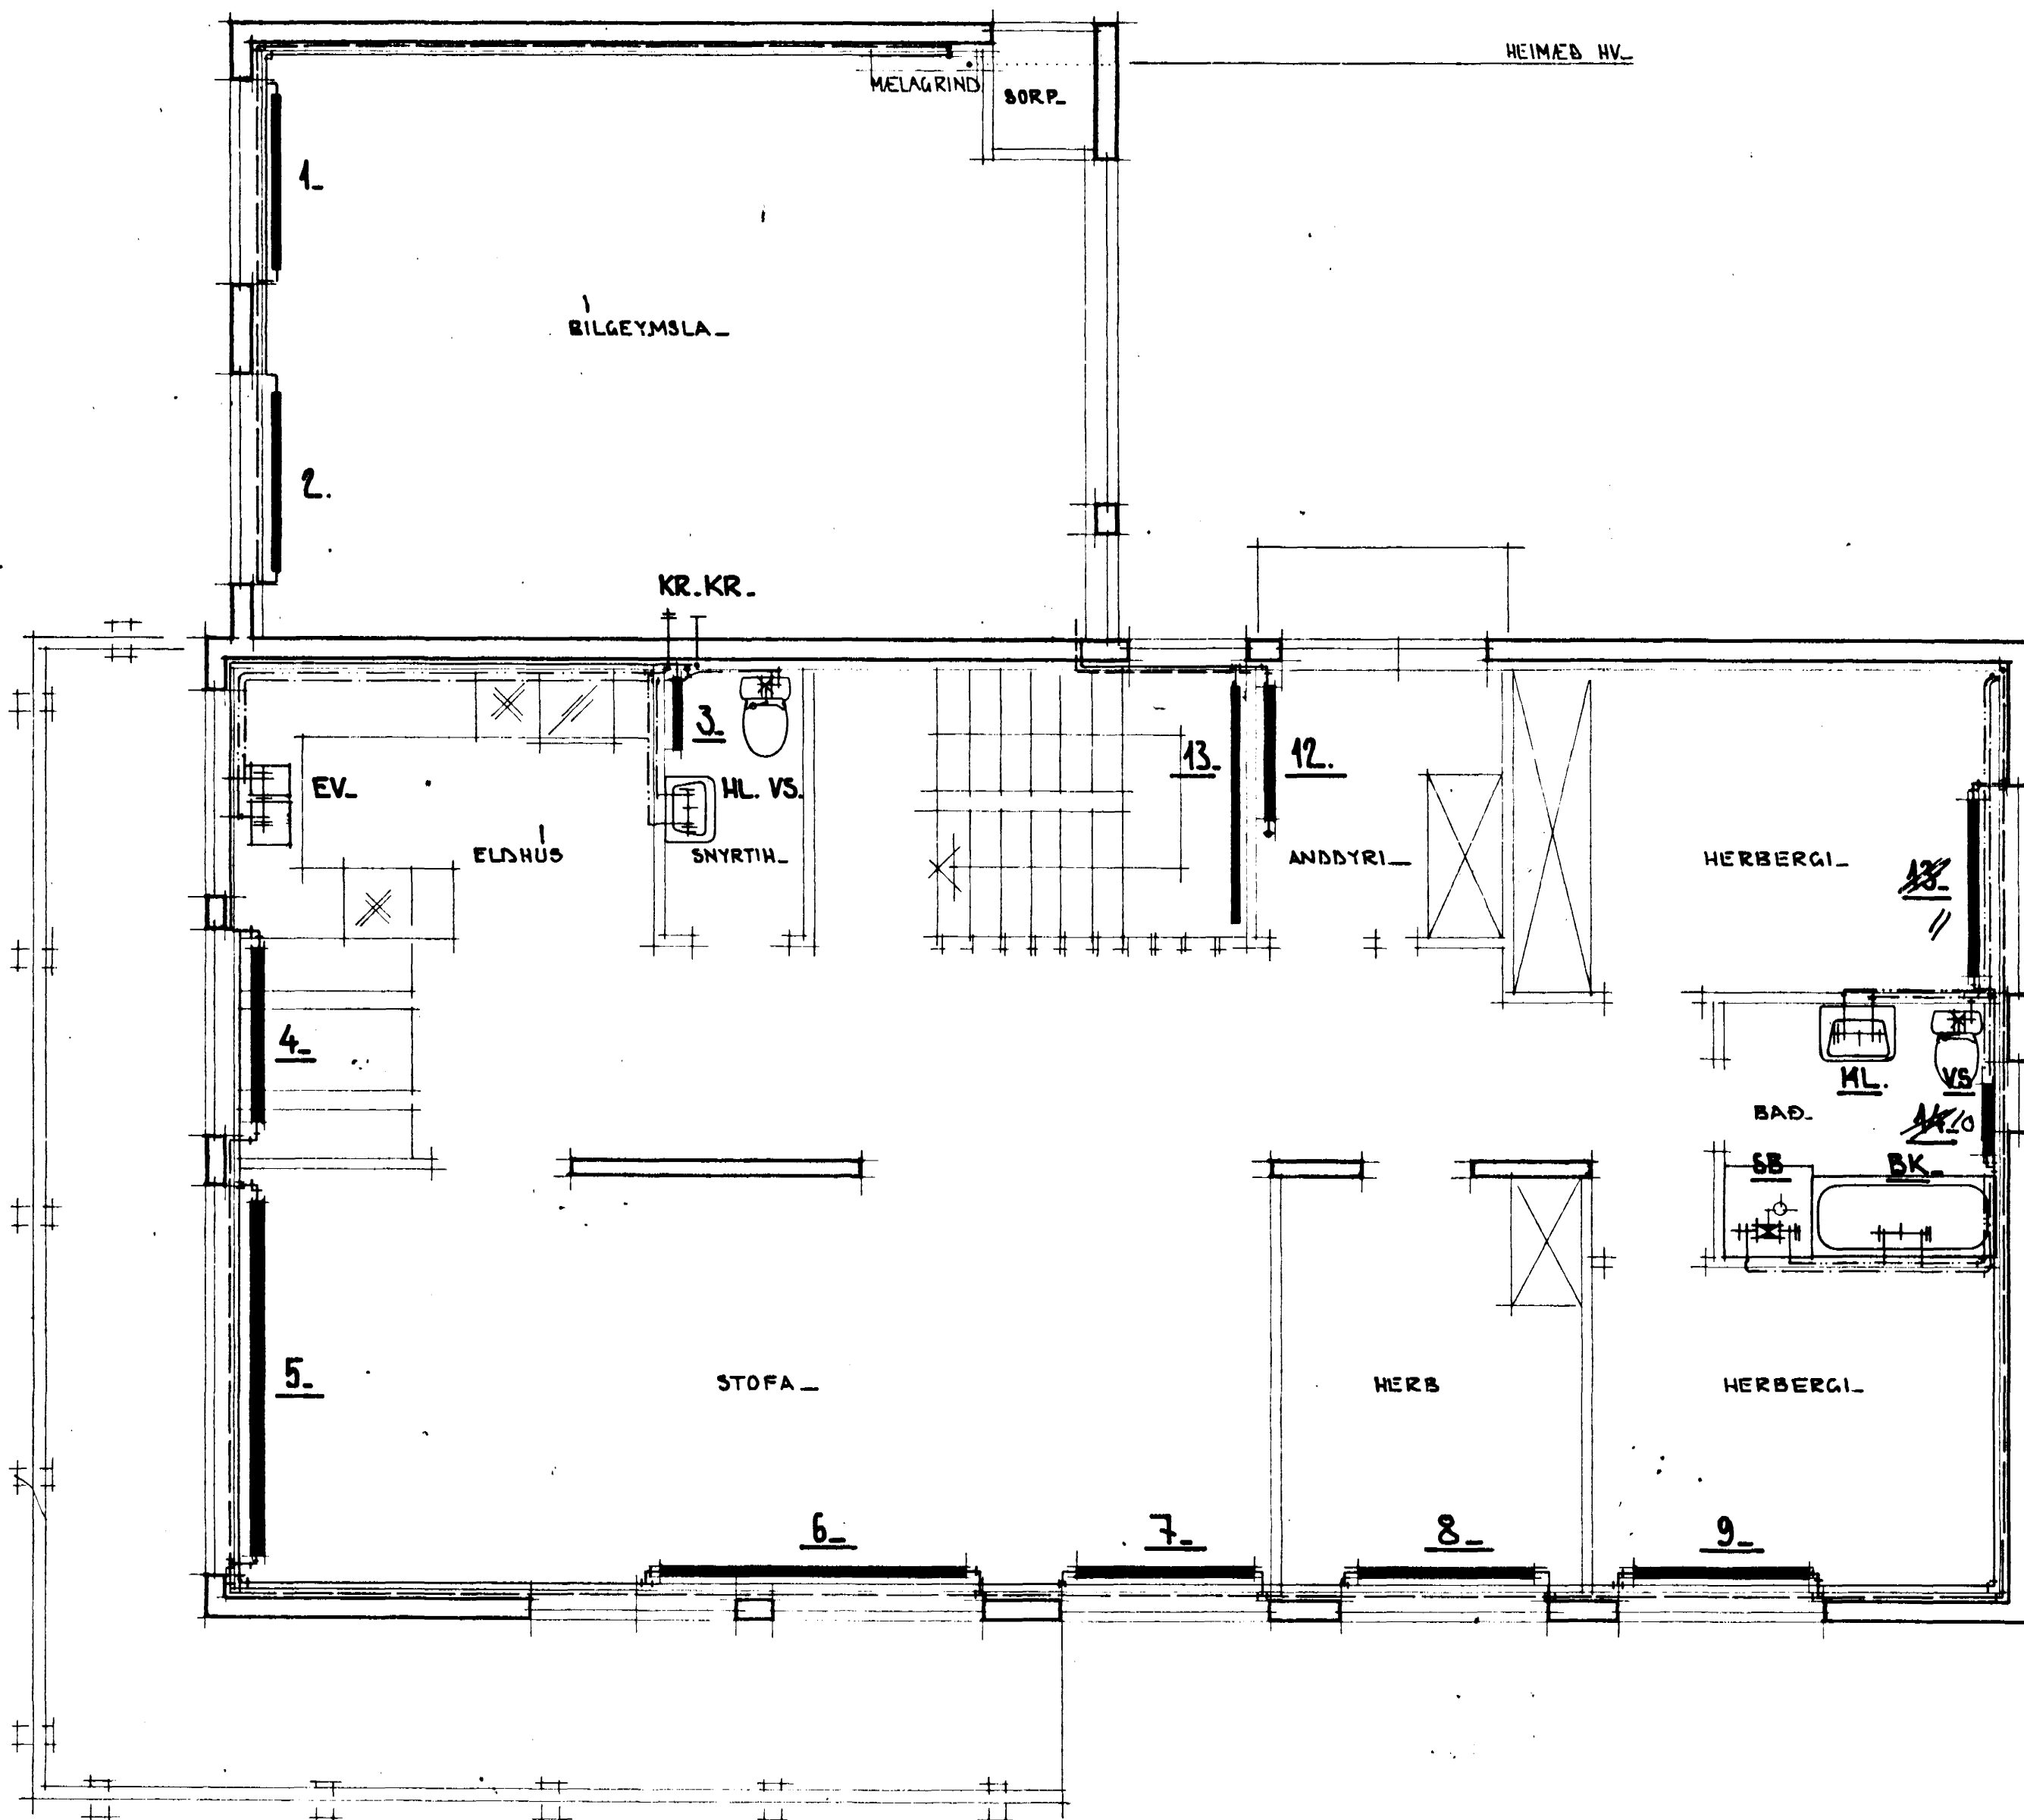

HÁIHVAMMUR 14

GRUNNMYND EFRÍ HÆÐAR. 1:50.

STADALHÚS

TEIKNISTOFA SÍÐUMÚLA 31 SÍMI 83141

VERKEFNI	DAGS.	1980.	VERK NR
HITA OG NEYZZLUVATNSLAGNIR.	MKV.	4:50.	SU 43
HÁIHVAMMUR 14. HAFNARFIRÐI	BR. MARZ 1981. 572.		
	BLAD NR	3.03	