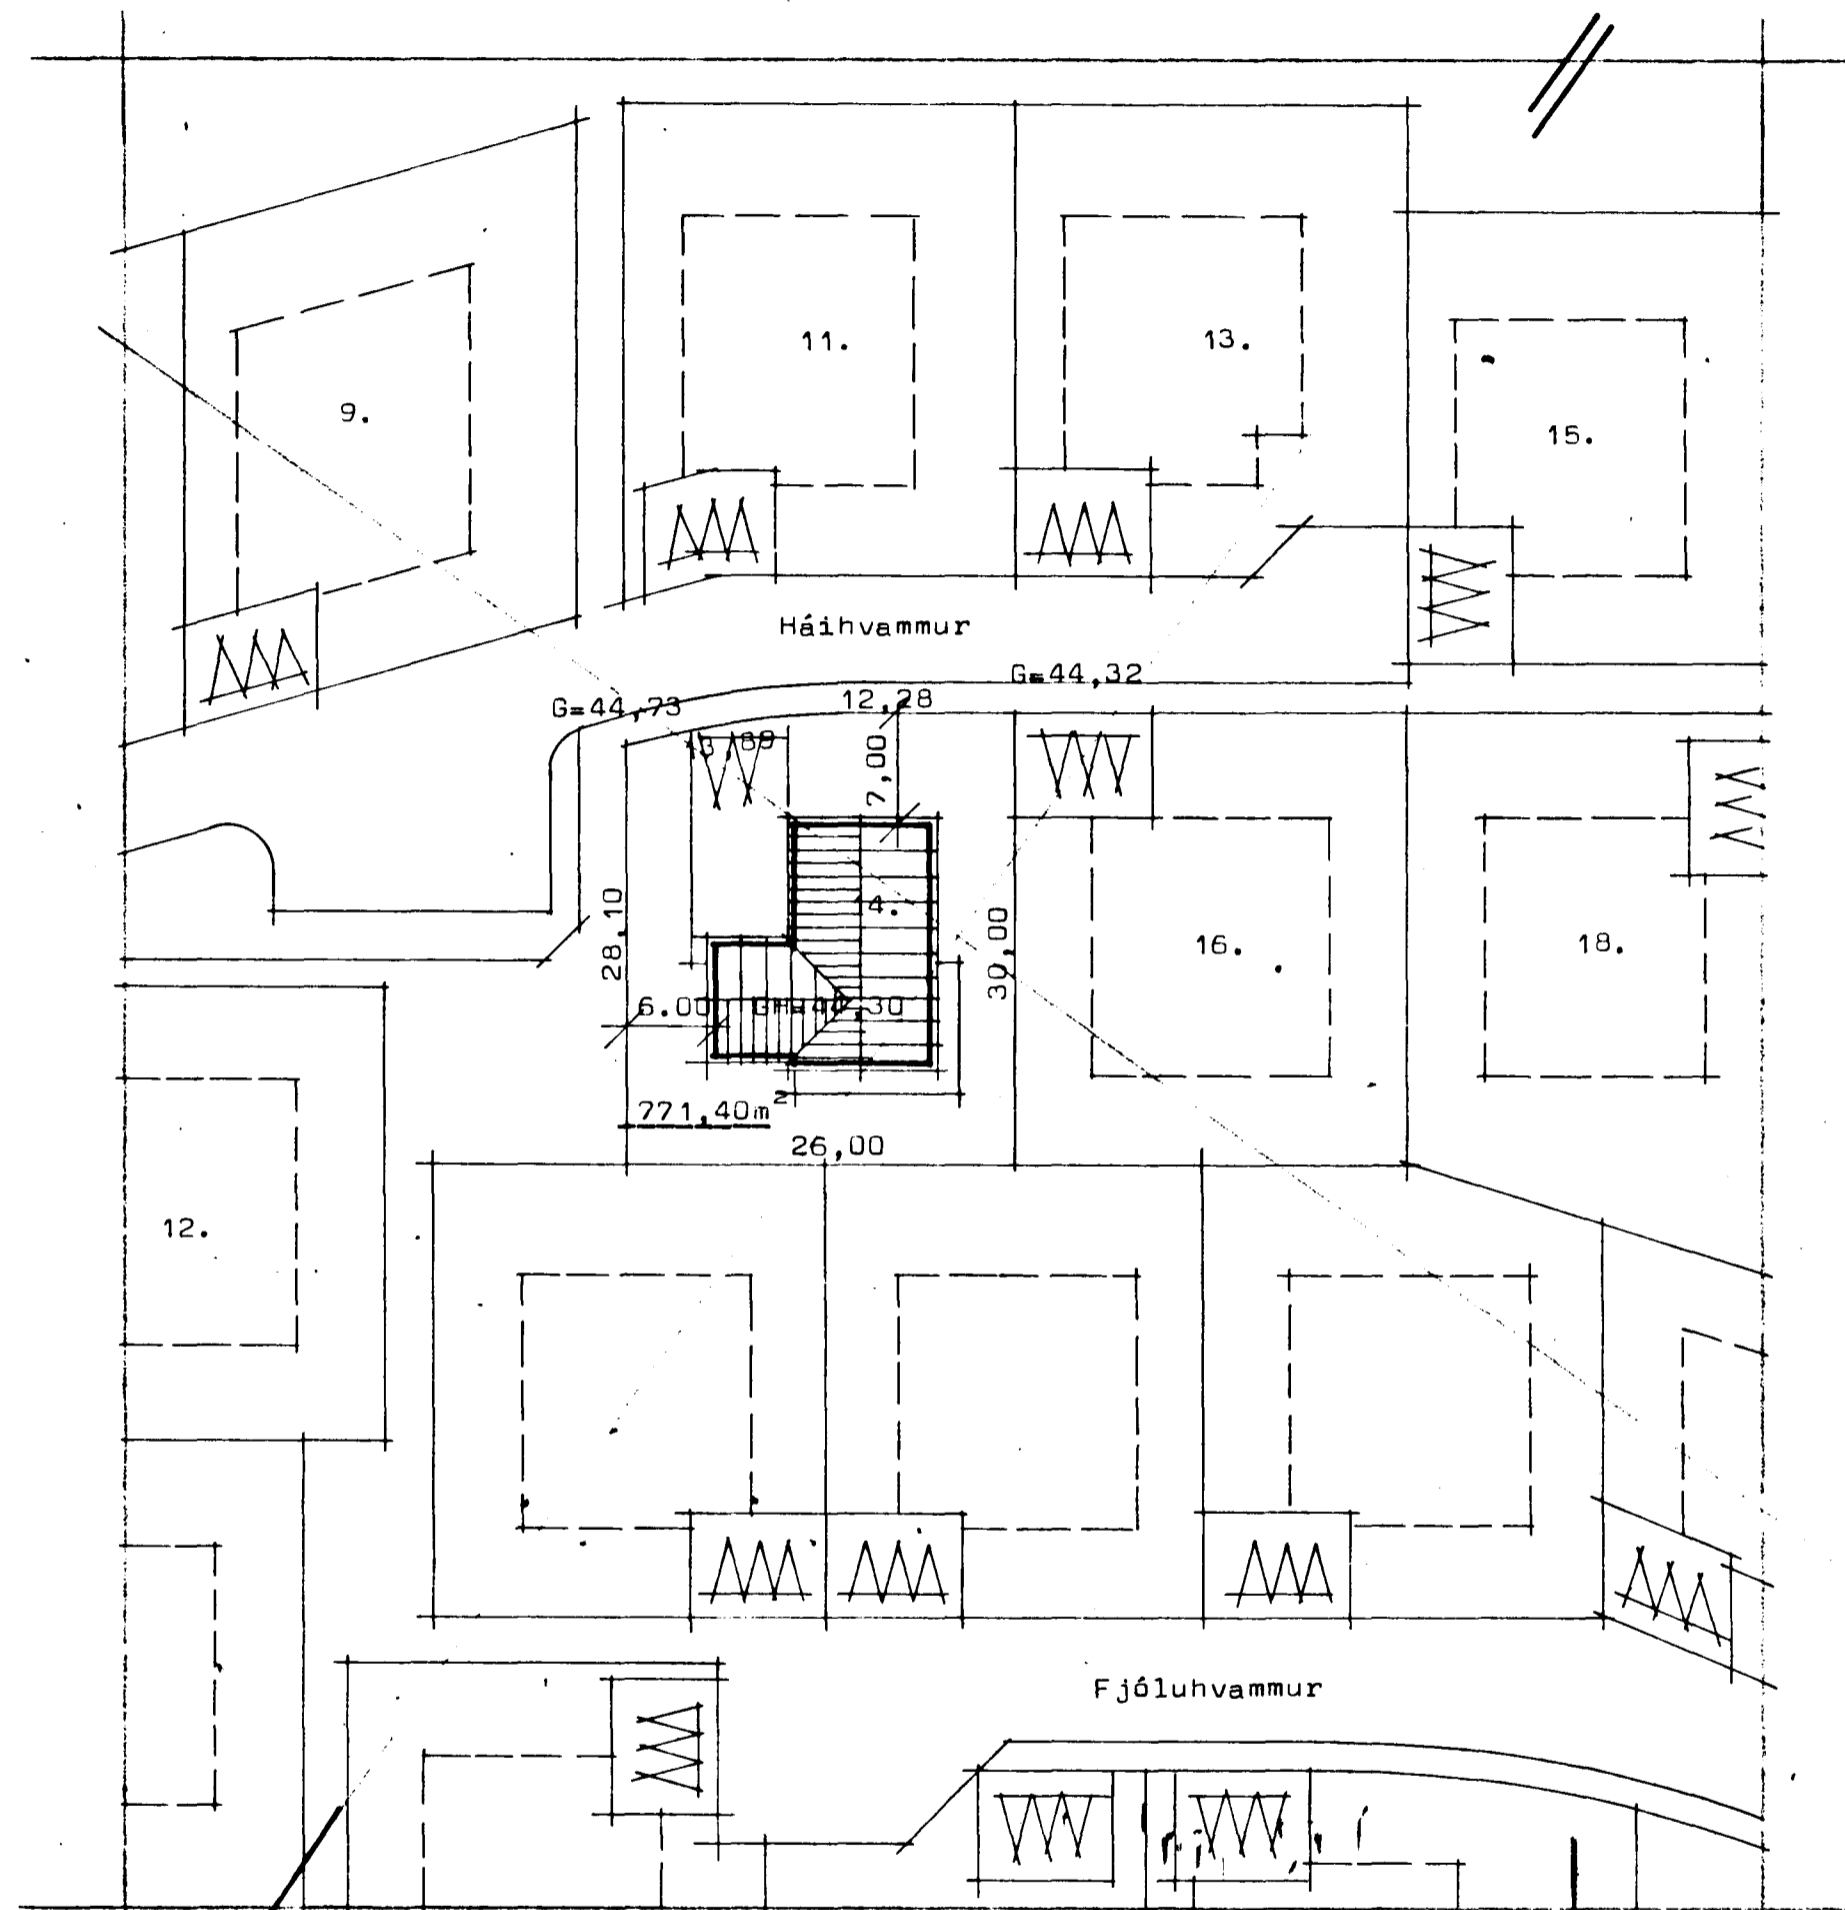

Grunnmynd jörðhæðar.

norður
Afstöðumynd Mkv 1:500

STAÐALHÚS SÍ

TEIKNISTOFA SÍÐUMÚLA 31 SÍMI 83141

VERKEFNI	DAGS. des 79	VERK NR
Grunnmynd kjallara og afstöðum.	MKV. 1:100 1:500	SU 43
Háihvammur 14 Hafnarfirði	BR.	
	BLAD NR	