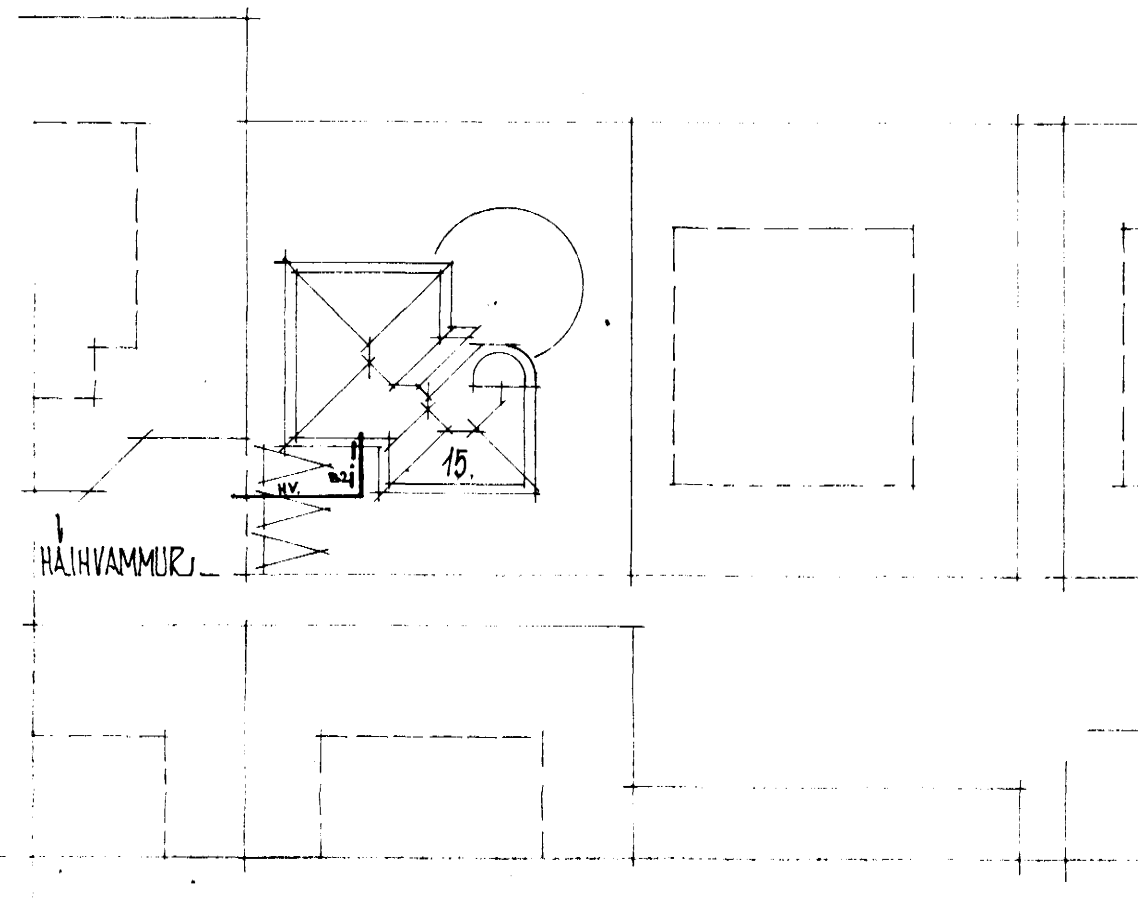

HAIHVAMMUR 15

GRUNNMYND JARÐHÆÐAR.
MK 1:50.

AFSTÖÐUMYND MK 1:500.

STADALHÚS S
TEIKNISTOFA SÍÐUMÚLA 31 SÍMI 83141

VERKEFNI	DAGS.	1982.	VERK NR
HITUN OG NEYZLUVATN GRM. NH	MKV. 1:50.	1:500.	
HAIHVAMMUR 15 HAFNARFJÖRÐUR	BR. Okt '83	SK	SU 101.
	BLAD NR	3.02.	