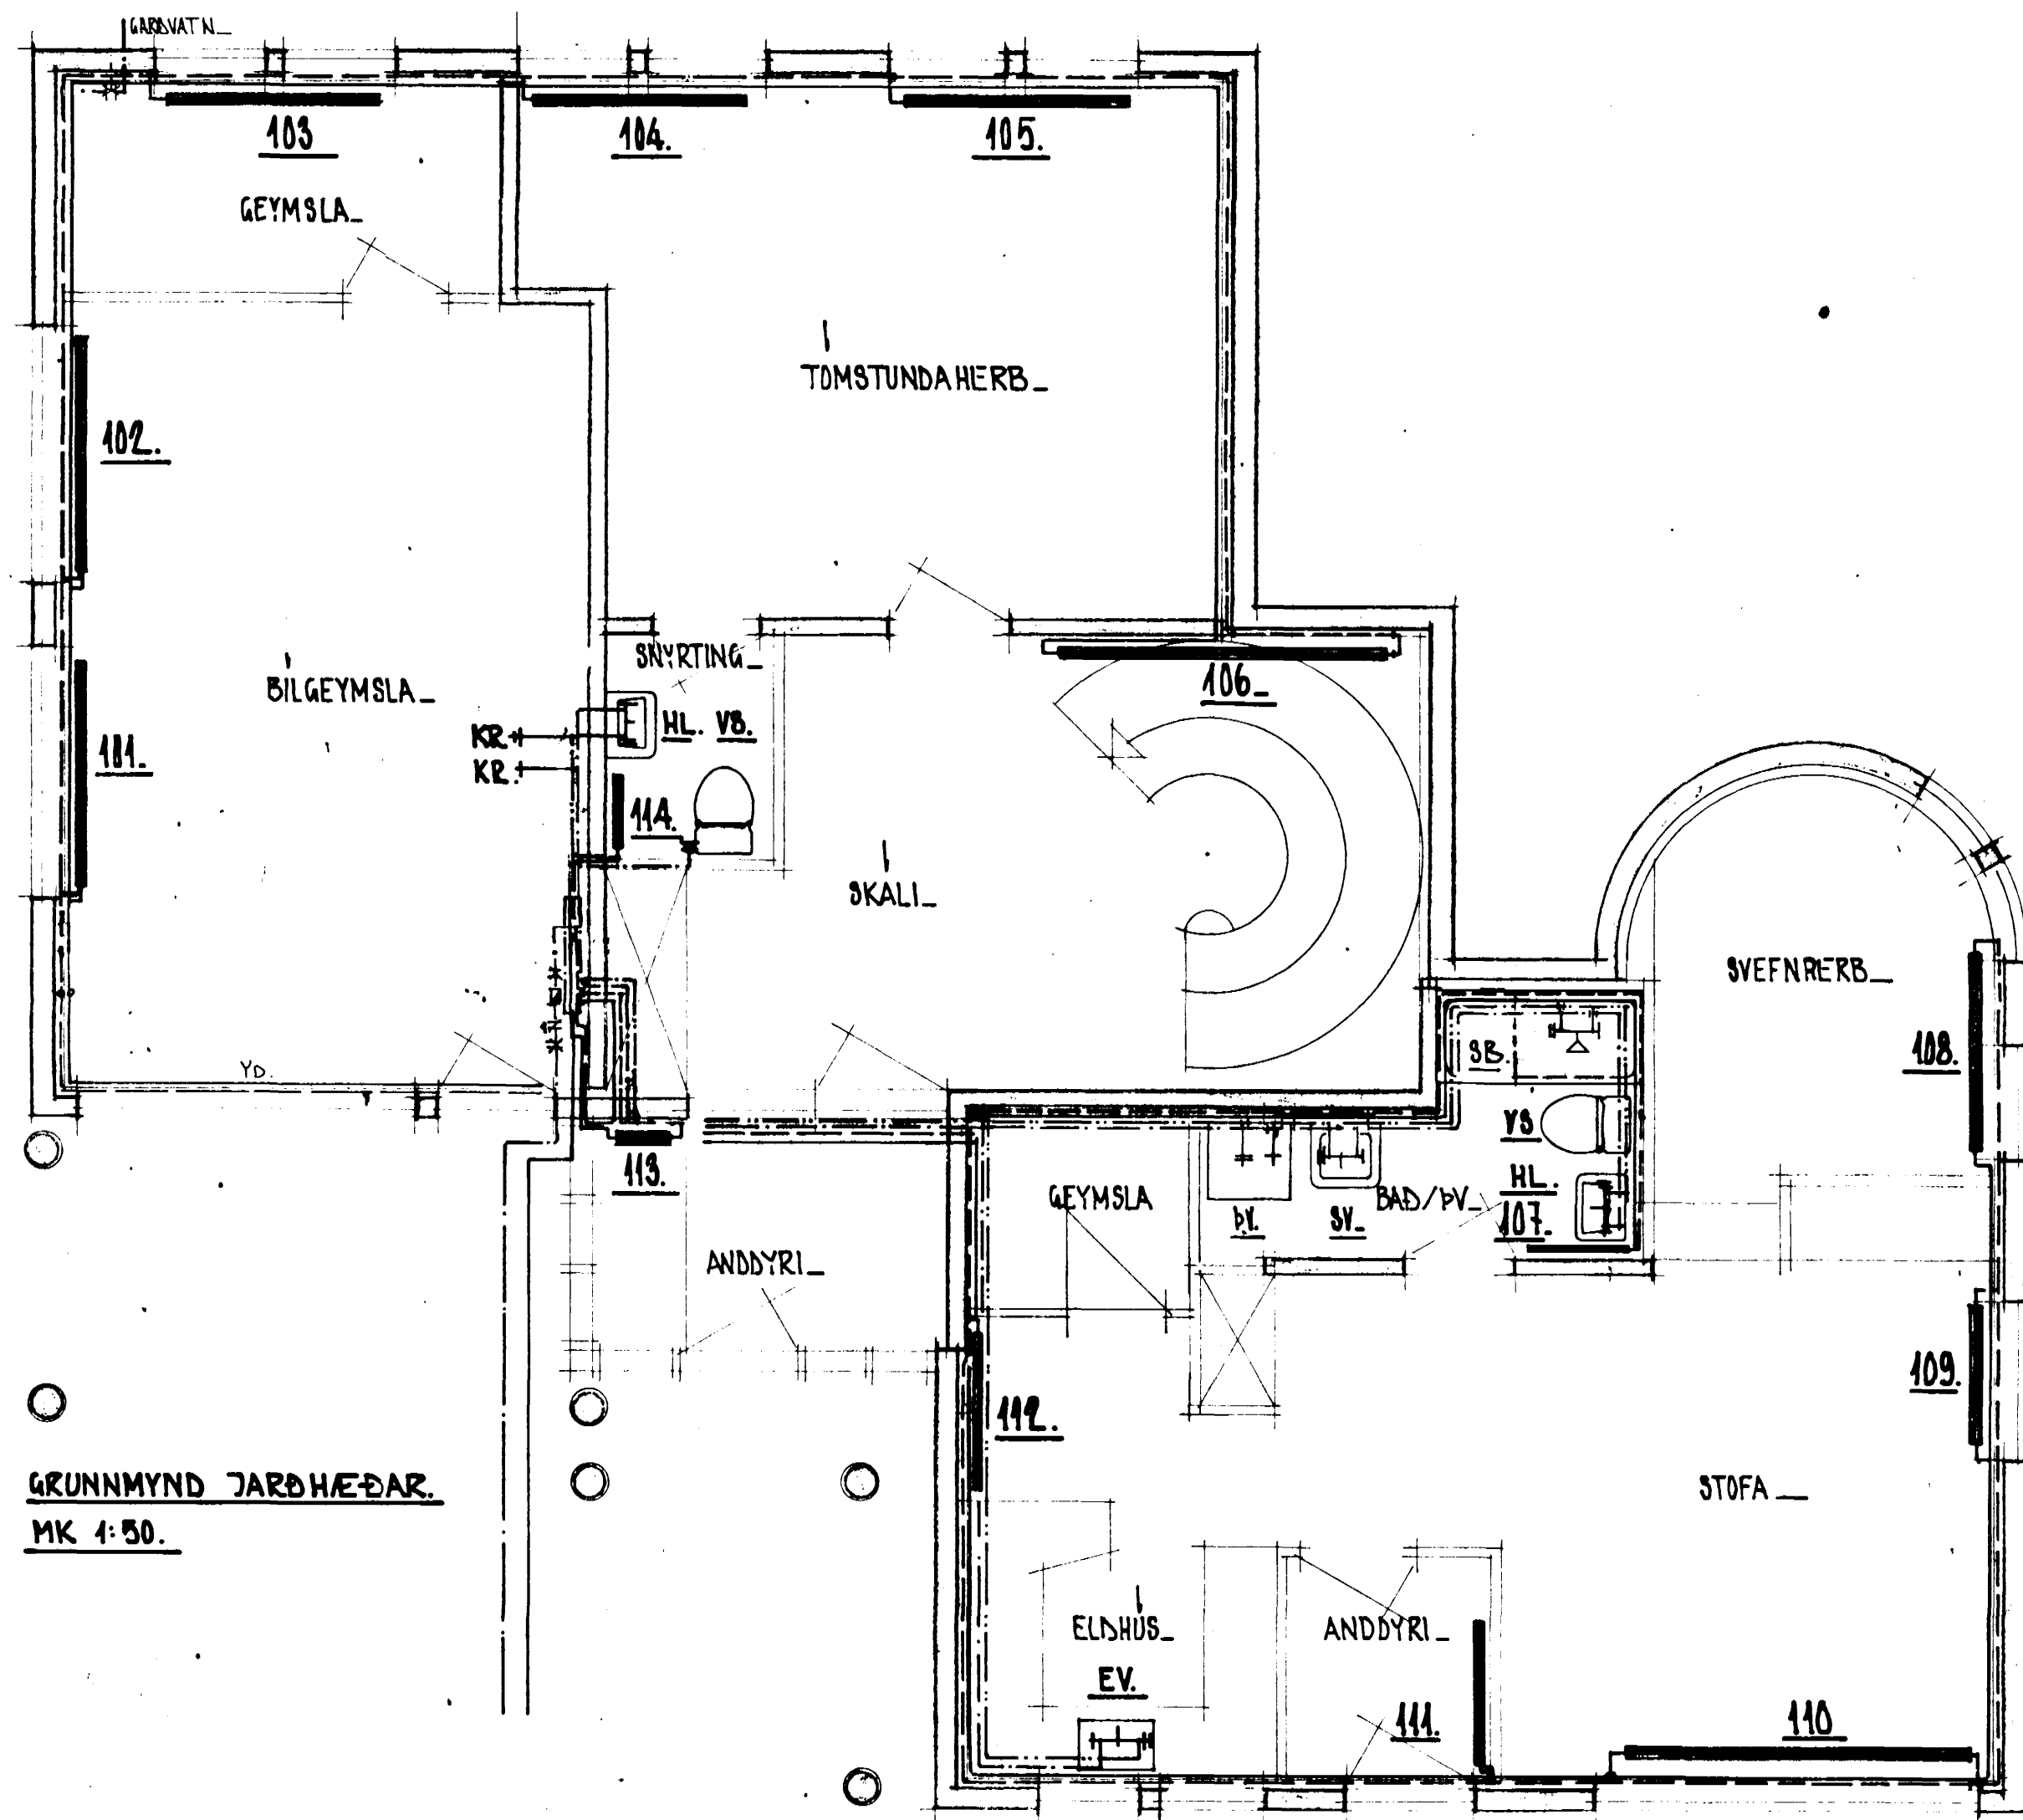

HAIHVAMMUR 15

GRUNNMYND JARÐHÆÐAR.
MK 1:50.

AFSTÖÐUMYND MK 1:500.

STADALHÚS S
TEIKNISTOFA SÍÐUMÚLA 31 SÍMI 83141

VERKEFNI	DAGS.	1982.	VERK NR
HITUN OG NEYZLUVATN GRM. NH	MKV. 1:50.	1:500.	
HAIHVAMMUR 15 HAFNARFJÖRÐUR	BR. Okt '83	SK	SU 101.
	BLAD NR	3.02.	