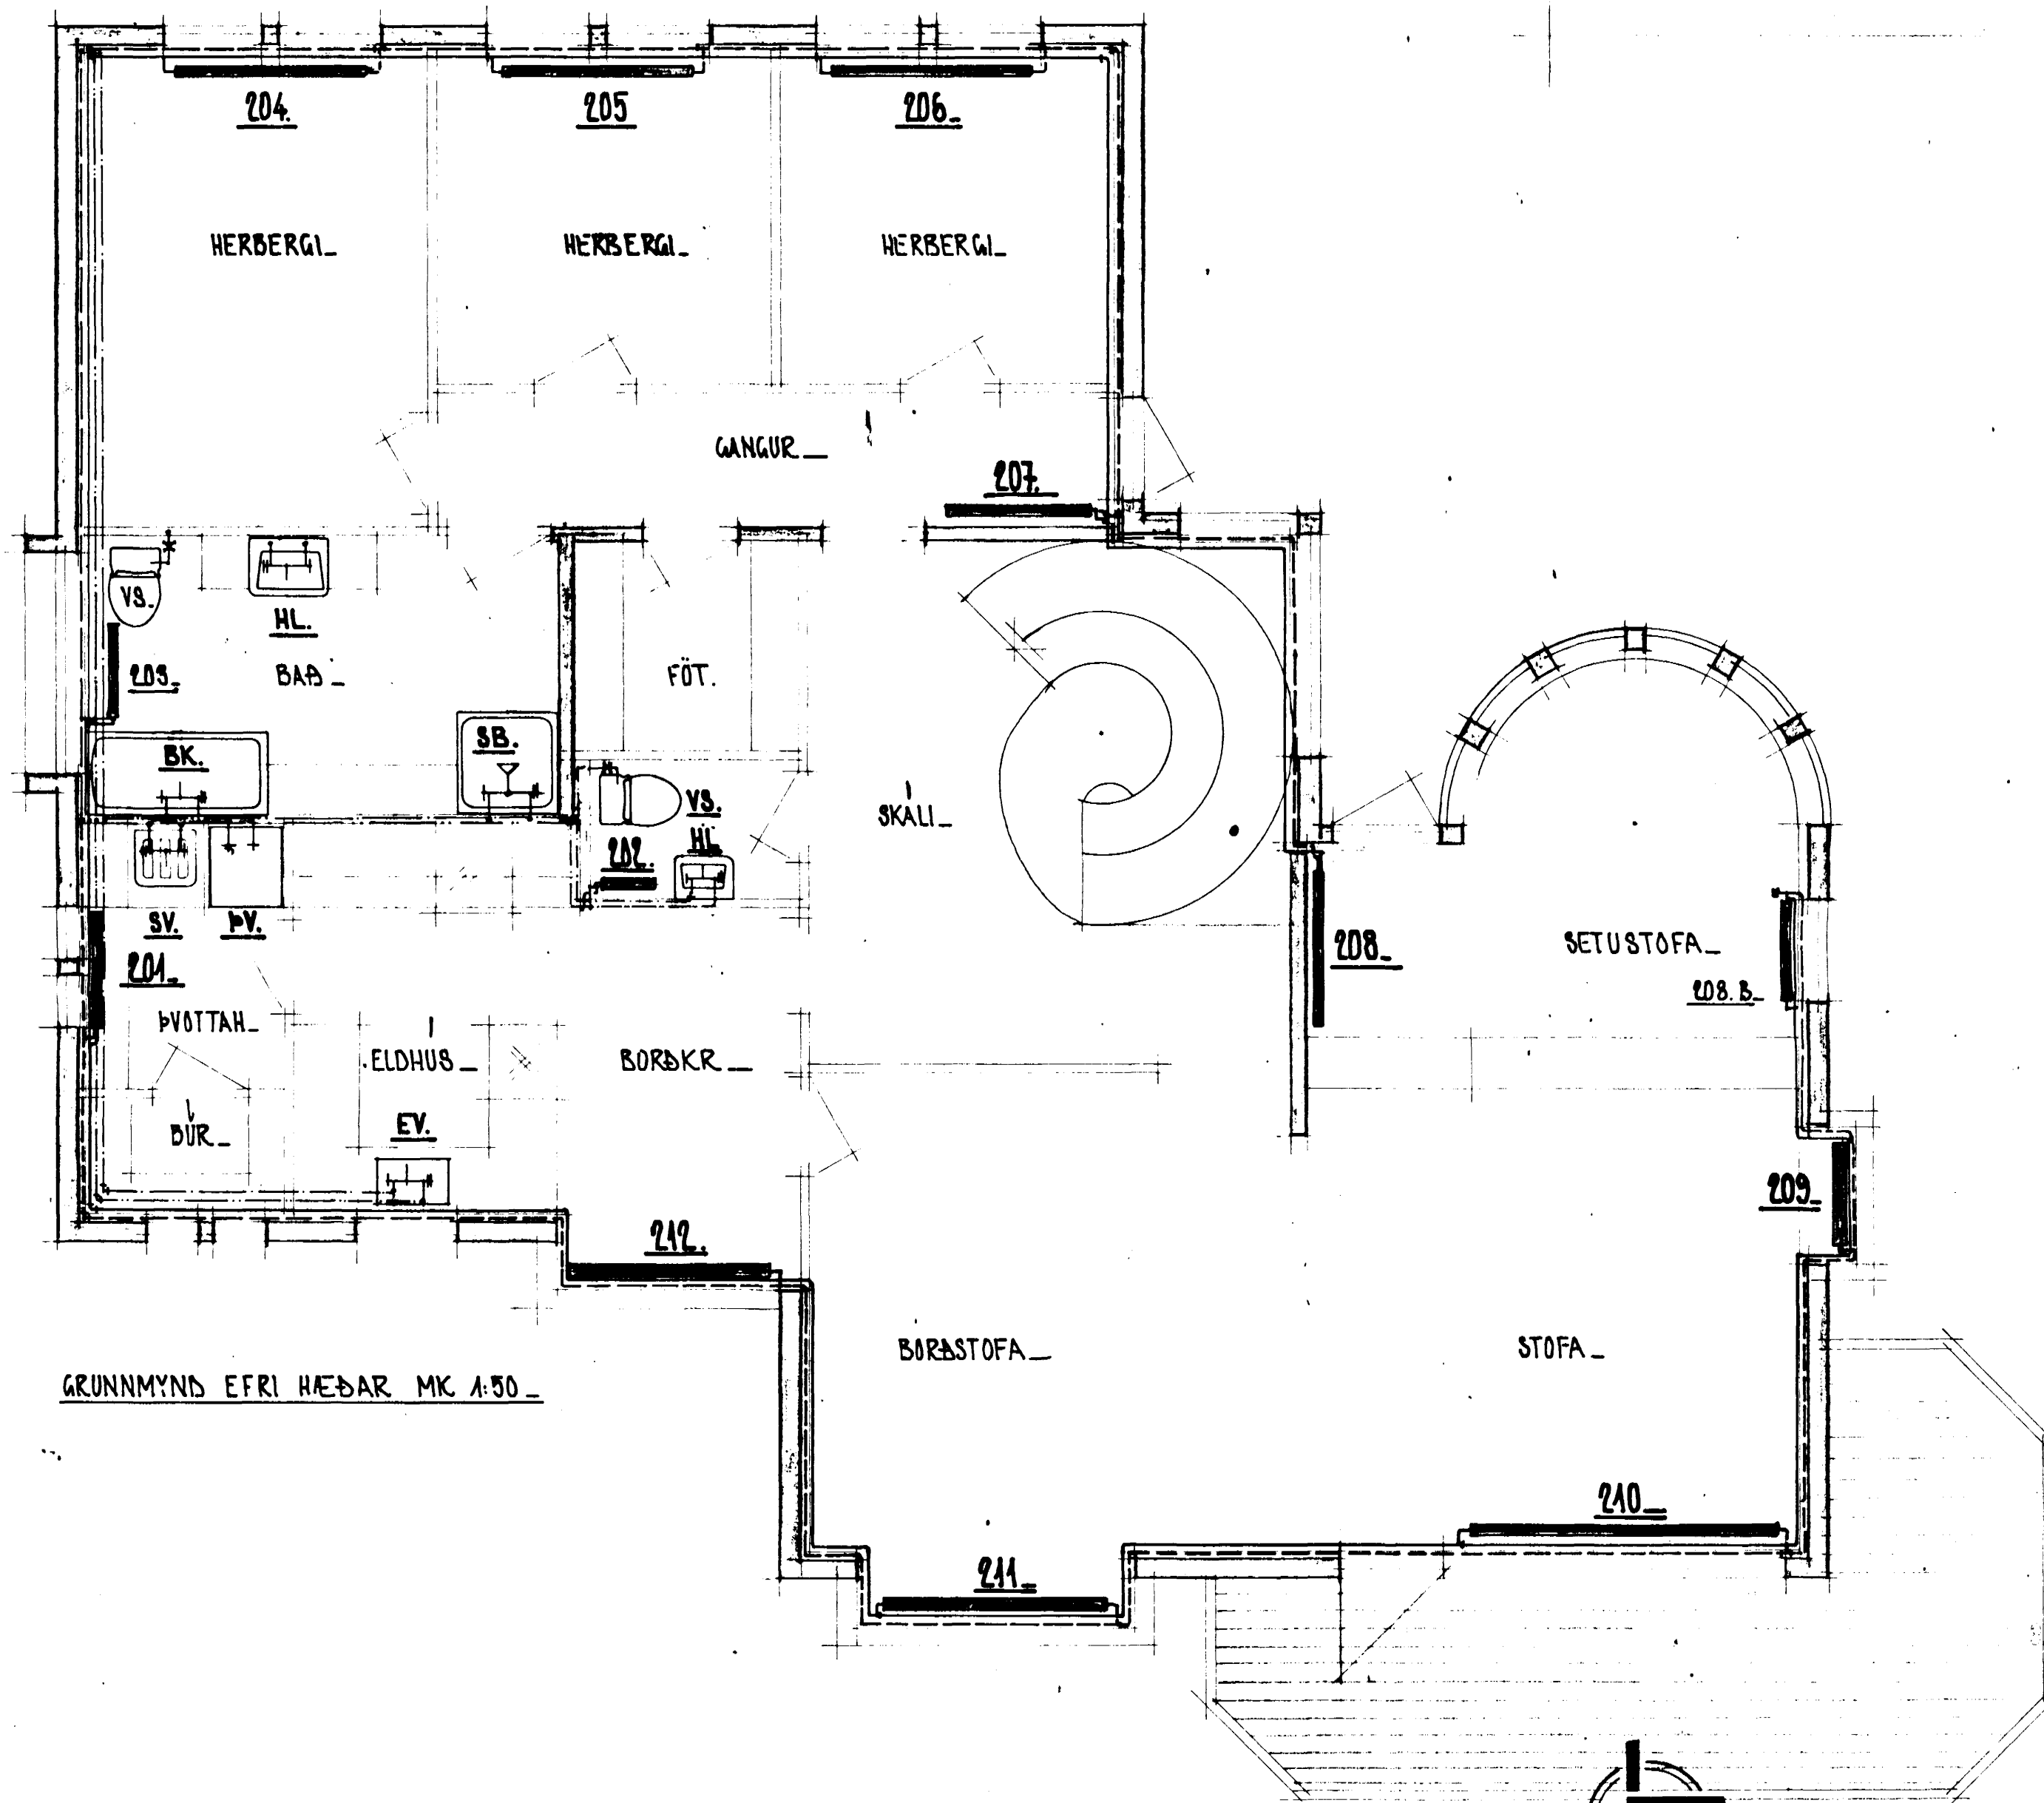

HAIHVAMMUR 15.

GRUNNMYND EFRÍ HÆÐAR MK 1:50

**STAÐALHÚS** S/F

TEIKNISTOFA SÍÐUMÚLA 31 SÍMI 83141

VERKEFNI	DAGS.	1982	VERK NR
NIÐUN OG NEYTLUVATN GRM. E.H.	MKV.	1:50	
HAIHVAMMUR 15 HAFNARFIRÐI.	BR. ÖL. 13. SK.		SU 101
	BLAD NR	3.03.	