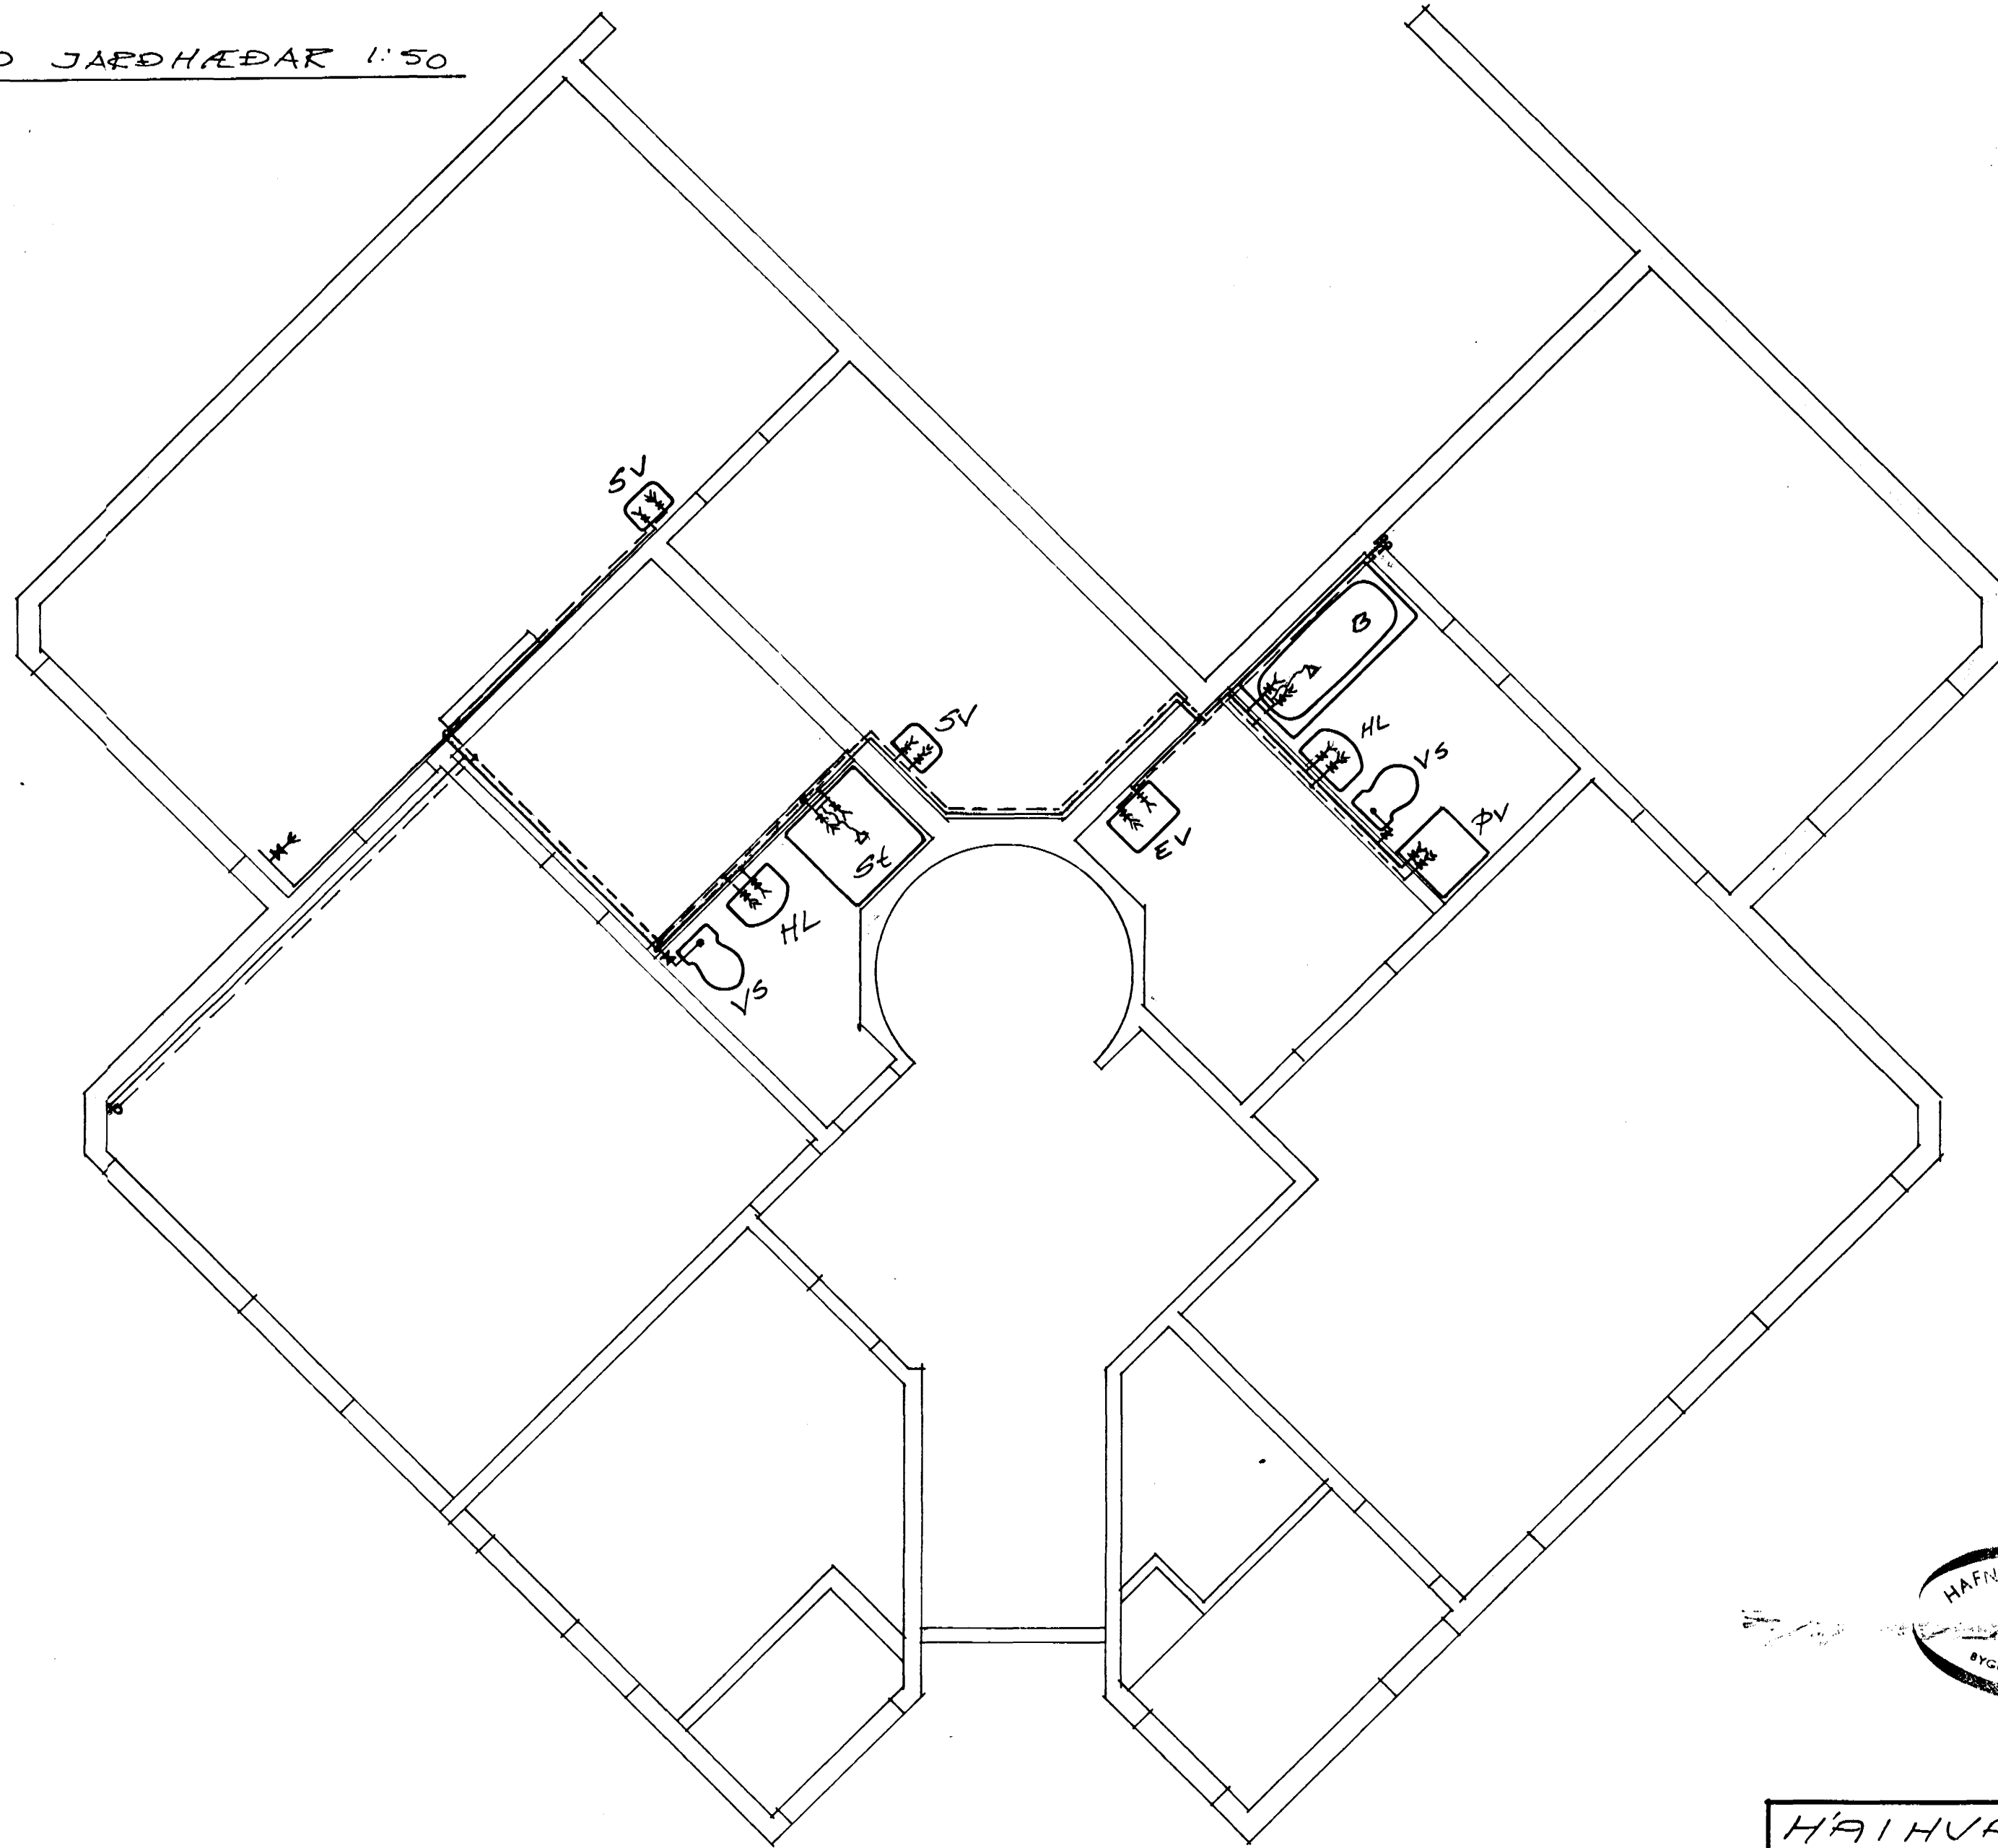

GRUNNMYND JARÐHÆÐAR 1:50

HAFNHVAMMUR 7, HAFNARFJÖÐI		
VATNSLÖGHI, JARÐHÆÐ	BYGK APRÍL 02	BL 1
	Stundlaug	
VÆGI S F VERKFRÆÐISTOFA		TÓNGÖTU 6, D. SÍMI 19999