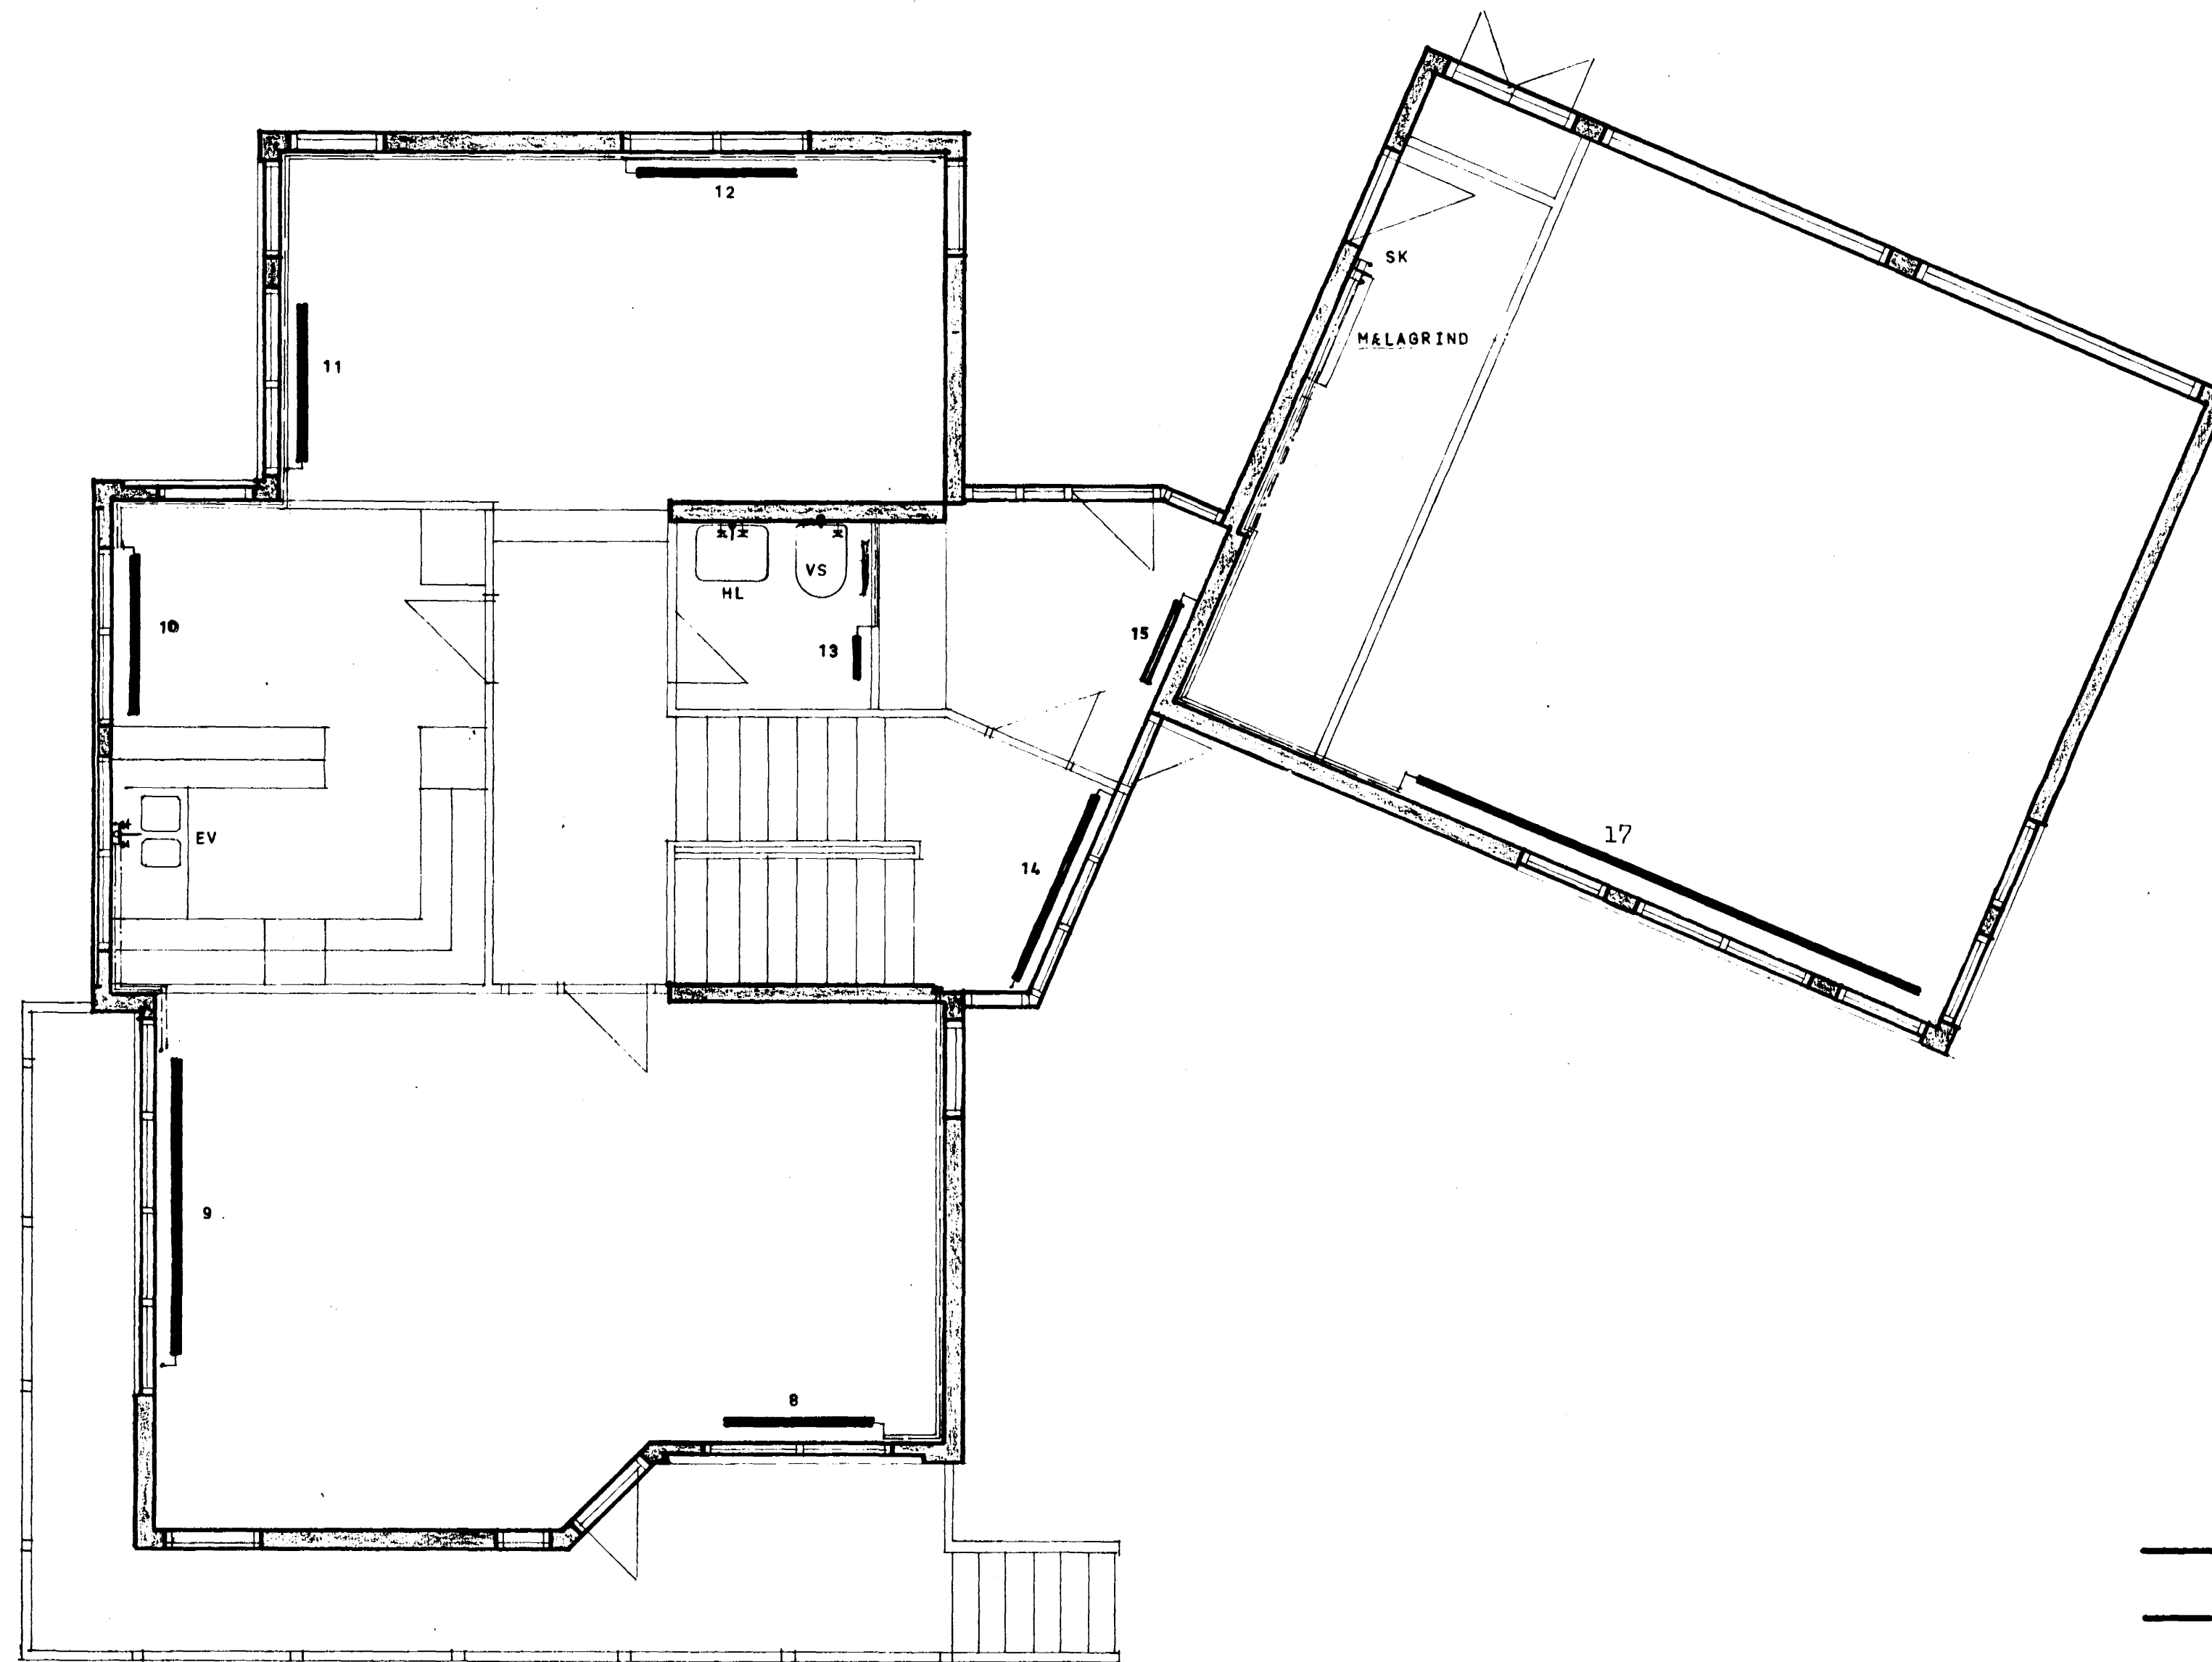

GRUNNMYND EFRI HÆÐ · M=1:50

Breytt í feb. 1981 *MJ*

HÁHVAMMUR 8

MAGNUS S. JONSSON BYGGINGATAKNIFRÆÐINGUR
TEIKNISTOFA LAUGAVEGI 17B SIMI 31770

M=1:50

HITA- OG VATNSLAGNIR

FEBRUAR 1980

GRUNNMYND EFRI HÆÐ

BLAD 303

Magnús Jonsson